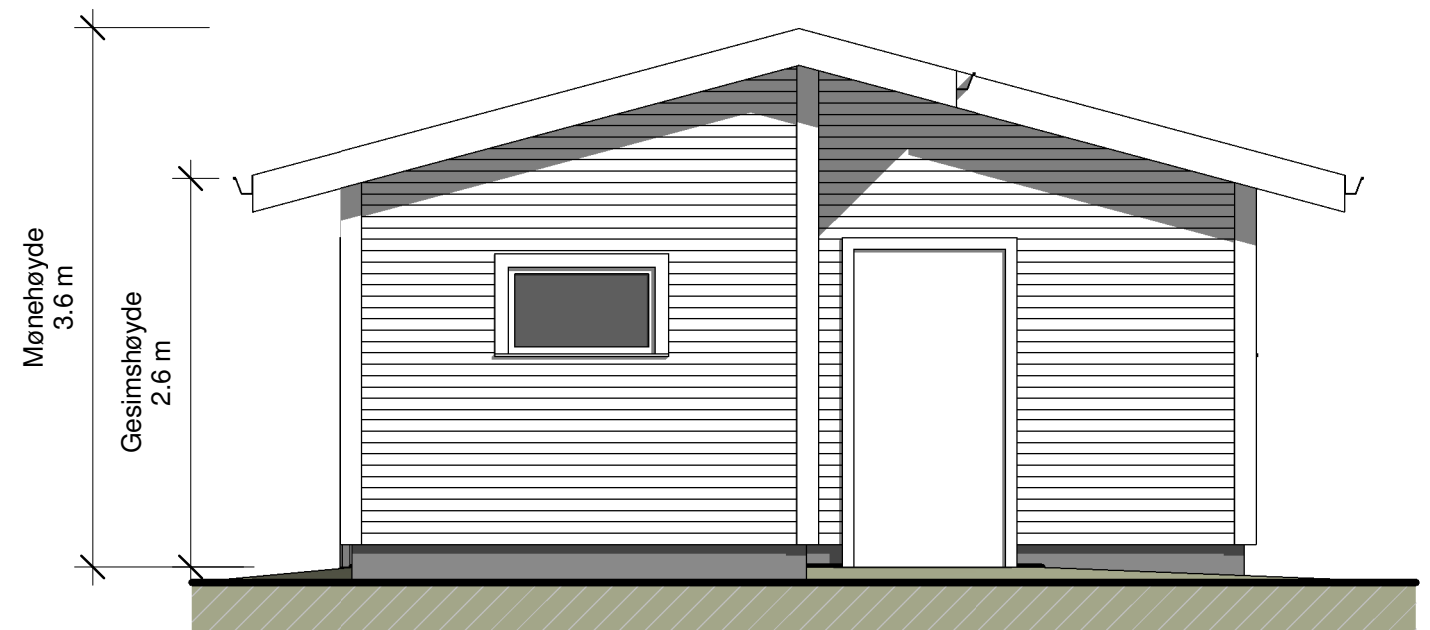

3 Nord
1 : 50

1 Vest
1 : 50

4 Øst
1 : 50

2 Sør
1 : 50

<p>UTEBOD</p> <p>Gnr 56, Bnr 139, Hundvin Lindås Kommune P.nr 0826</p> <p>Arkitekt Mette Kyed Thorson</p>	<p>Fasader</p> <p>FORSLAG TIL UTEBOD Manuela og Jörg Springer Fagervollen 39, 5956 Hundvin</p> <p>Sivilarkitekt MNAL Medlem av Arkitektbedriftene Org.nr 987 788 682 Kvalen 16, N-5955 Lindås Tlf +47 901 48 834 mktho@online.no</p>	<p>Mål 1 : 50 / A3</p> <p>Tegn.nr A320</p> <p>Rev C</p> <p>Dato 22.3.2018</p>
---	---	---