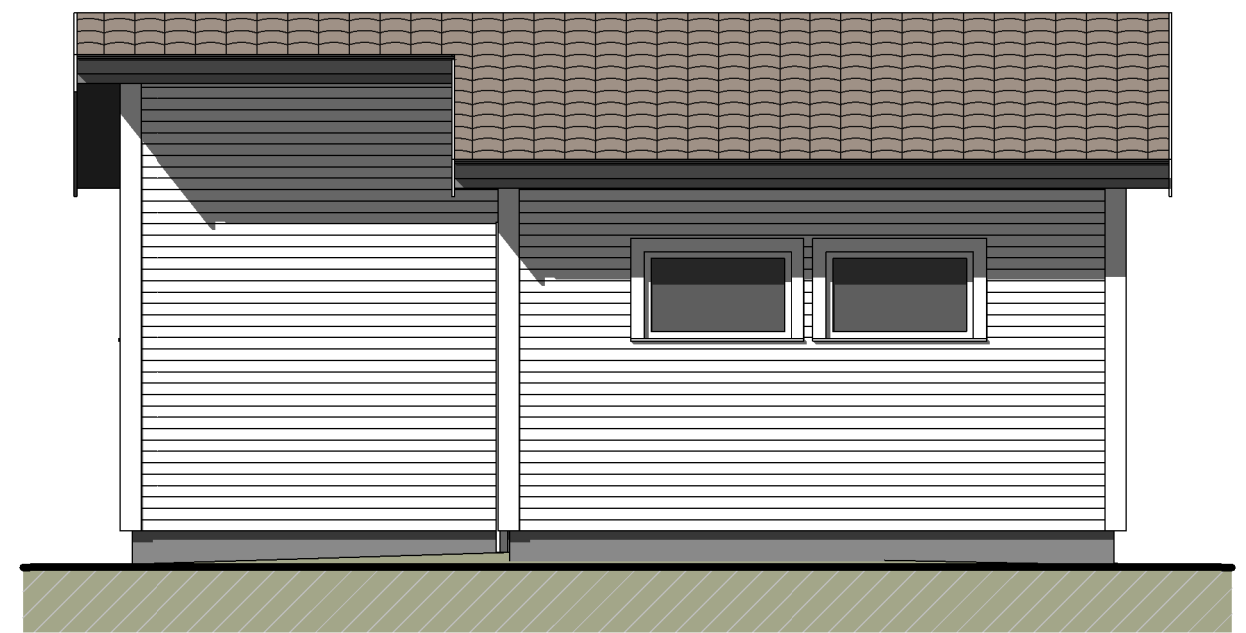

3 Nord
1 : 50

1 Vest
1 : 50

4 Øst
1 : 50

2 Sør
1 : 50

<p>UTEBOD</p> <p>Gnr 56, Bnr 139, Hundvin Lindås Kommune P.nr 0826</p> <p>Arkitekt Mette Kyed Thorson</p>	<p>Fasader</p> <p>FORSLAG TIL UTEBOD Manuela og Jörg Springer Fagervollen 39, 5956 Hundvin</p> <p>Sivilarkitekt MNAL Medlem av Arkitektbedriftene Org.nr 987 788 682 Kvalen 16, N-5955 Lindås Tlf +47 901 48 834 mktho@online.no</p>	<p>Mål 1 : 50 / A3</p> <p>Tegn.nr A320</p> <p>Rev C</p> <p>Dato 22.3.2018</p>
---	---	---