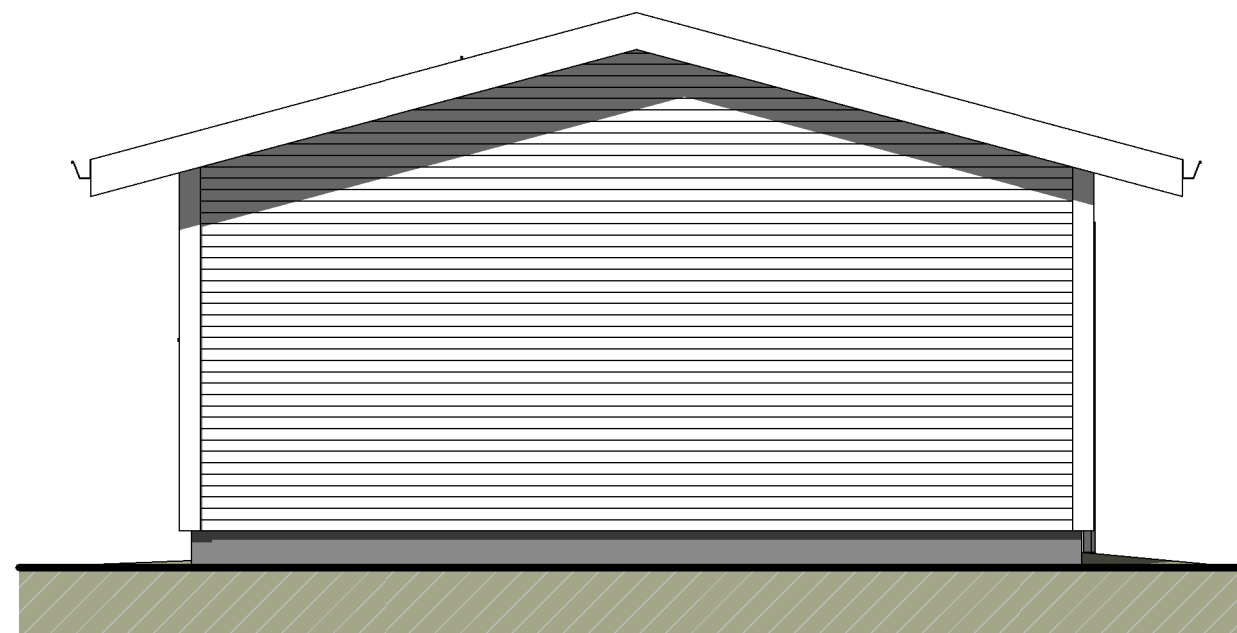

3 Nord
1 : 50

1 Vest
1 : 50

4 Øst
1 : 50

2 Sør
1 : 50

<p>UTEBOD</p> <p>Gnr 56, Bnr 139, Hundvin Lindås Kommune P.nr 0826</p> <p>Arkitekt Mette Kyed Thorson</p>	<p>Fasader</p> <p>FORSLAG TIL UTEBOD Manuela og Jörg Springer Fagervollen 39, 5956 Hundvin</p> <p>Sivilarkitekt MNAL Medlem av Arkitektbedriftene Org.nr 987 788 682 Kvalen 16, N-5955 Lindås Tlf +47 901 48 834 mktho@online.no</p>	<p>Mål 1 : 50 / A3</p> <p>Tegn.nr A320</p> <p>Rev C</p> <p>Dato 22.3.2018</p>
---	---	---