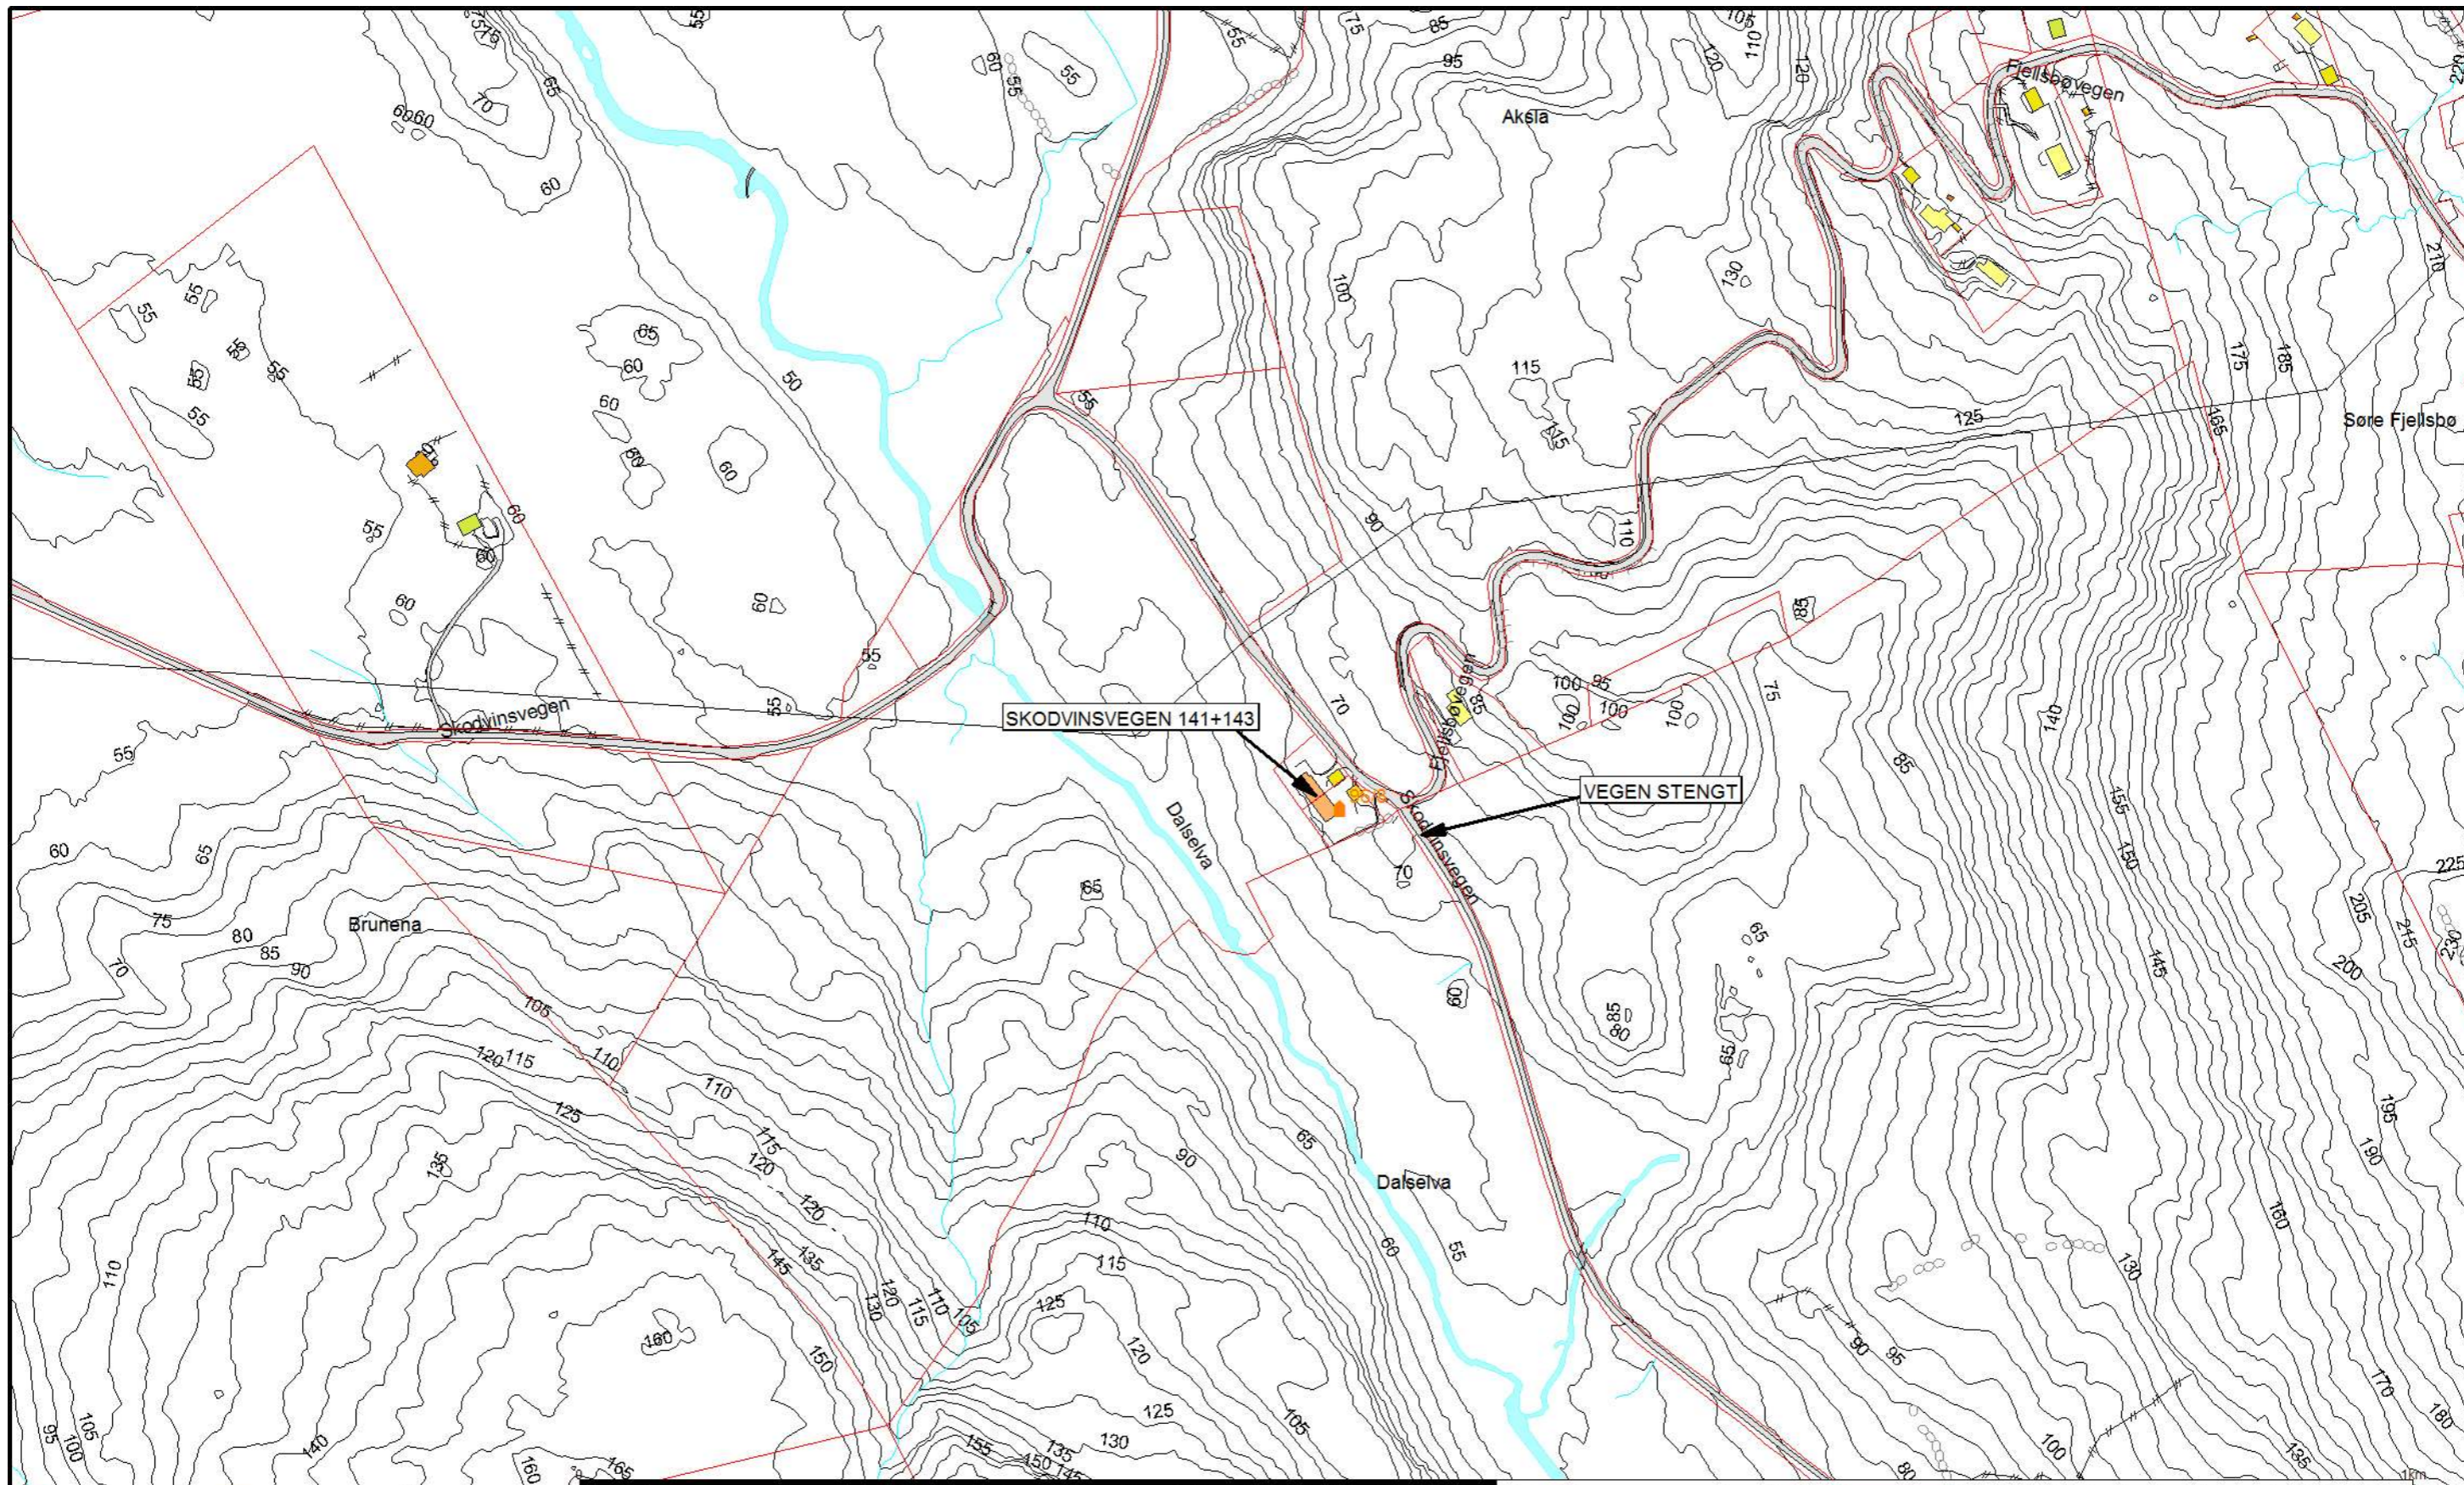

- Målte Grenser
- - - Registrerte Grenser
- | Udefinert grenser
- | Terrengmålte grense
- | Konstruert grensepunkt
- Bolig
- Bustad m/leilighet

- Våningshus
- Større bustader
- Hytte/feriehus
- Garasje/uthus
- Industri/lager
- Andre bygg

Lindås kommune
Vegavdeling
Stenging av kommuneveg

dato: 2018.05.29
sign: likj

SKODVINSVEGEN

Målestokk
1:3500