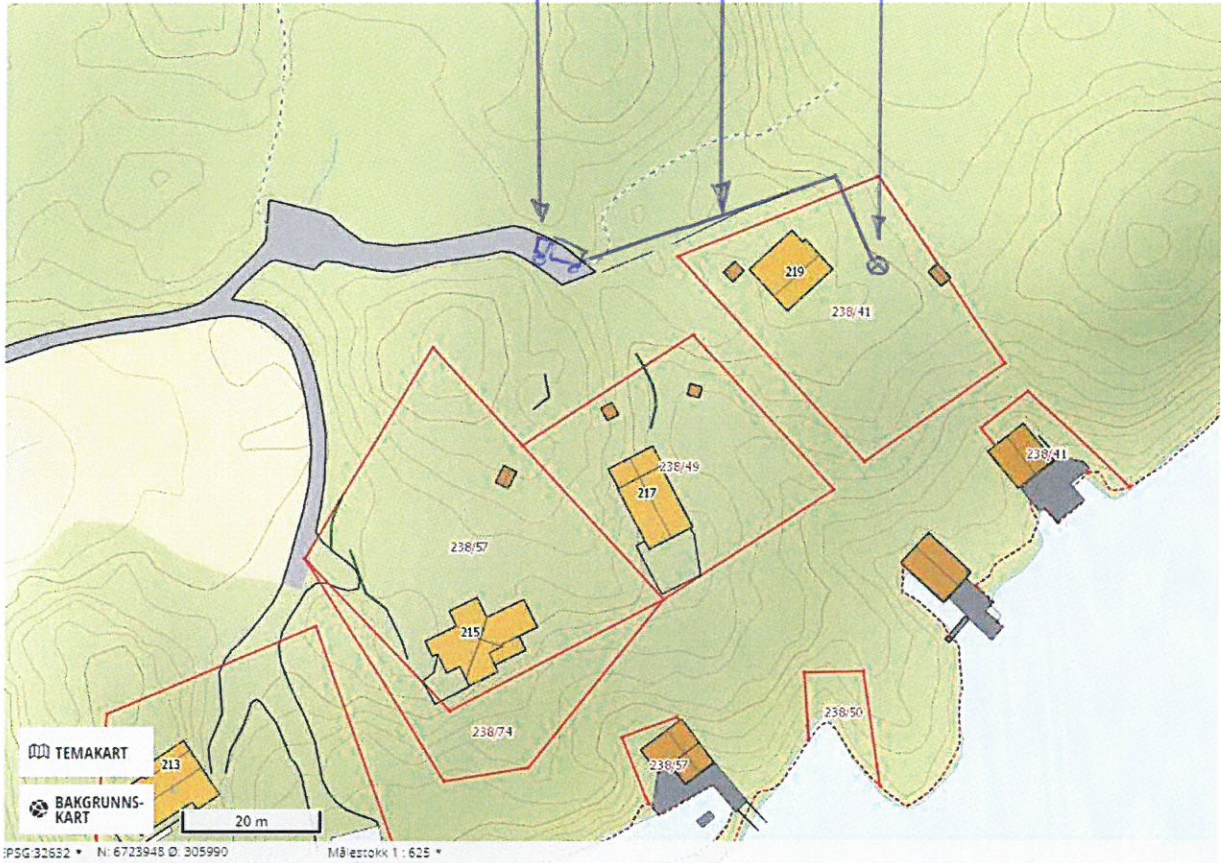

Eidavegen 219

SLAMSKILLER

Sjøl-
LEDNING

VEDLEGG Q2

TANKBIL

SLAMSKILLER

TØMMESLANGE

Eidavegen 219

1 cm = 10 METER

TØMMESLANGE:

5 cm = 50 METER

Eidavegen 219

ALTERNATIV TILKØBLING

TØMME SLANGE :

3 CM = 30 METER