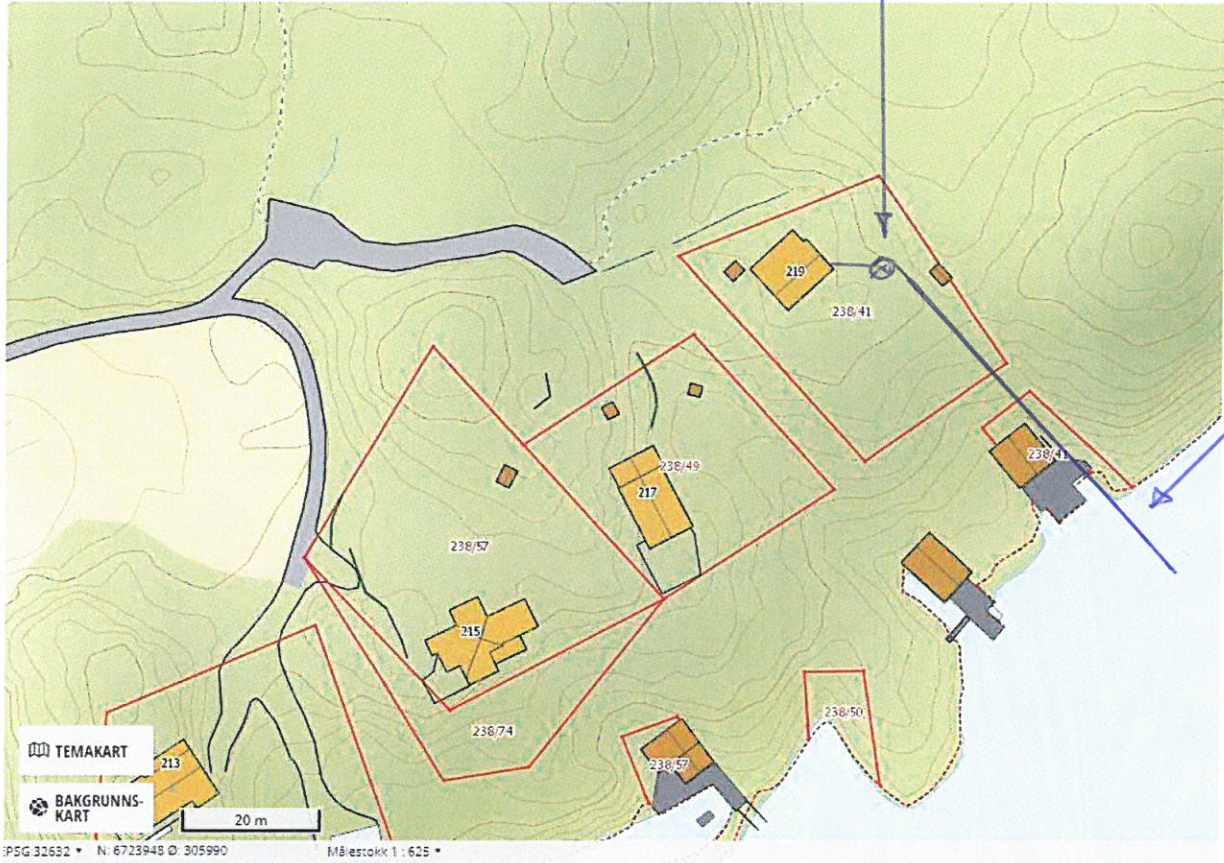

Eidavegen 219

SLAMSKILLER

Sjøl-
LEDNING

VEDLEGG Q2

TANKBIL

SLAMSKILLER

TØMMESLANGE

Eidavegen 219

1 cm = 10 METER

TØMMESLANGE:

5 cm = 50 METER

Eidavegen 219

ALTERNATIV TILKØBLING

TØMME SLANGE :

3 CM = 30 METER