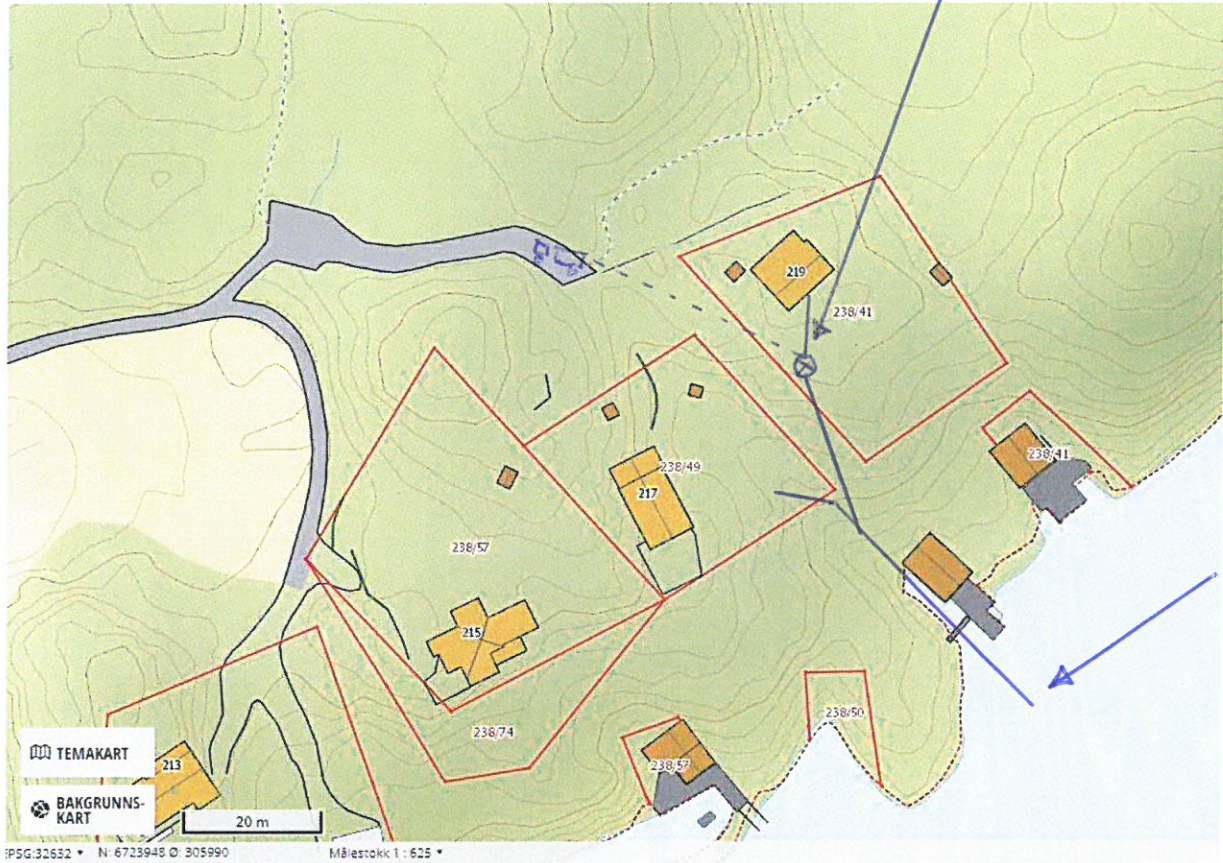

Eidavegen 219

SLAMSKILLER

Sjøl-
LEDNING

VEDLEGG Q2

TANKBIL

SLAMSKILLER

TØMMESLANGE

Eidavegen 219

1 cm = 10 METER

TØMMESLANGE:

5 cm = 50 METER

Eidavegen 219

ALTERNATIV TILKØBLING

TØMME SLANGE :

3 CM = 30 METER