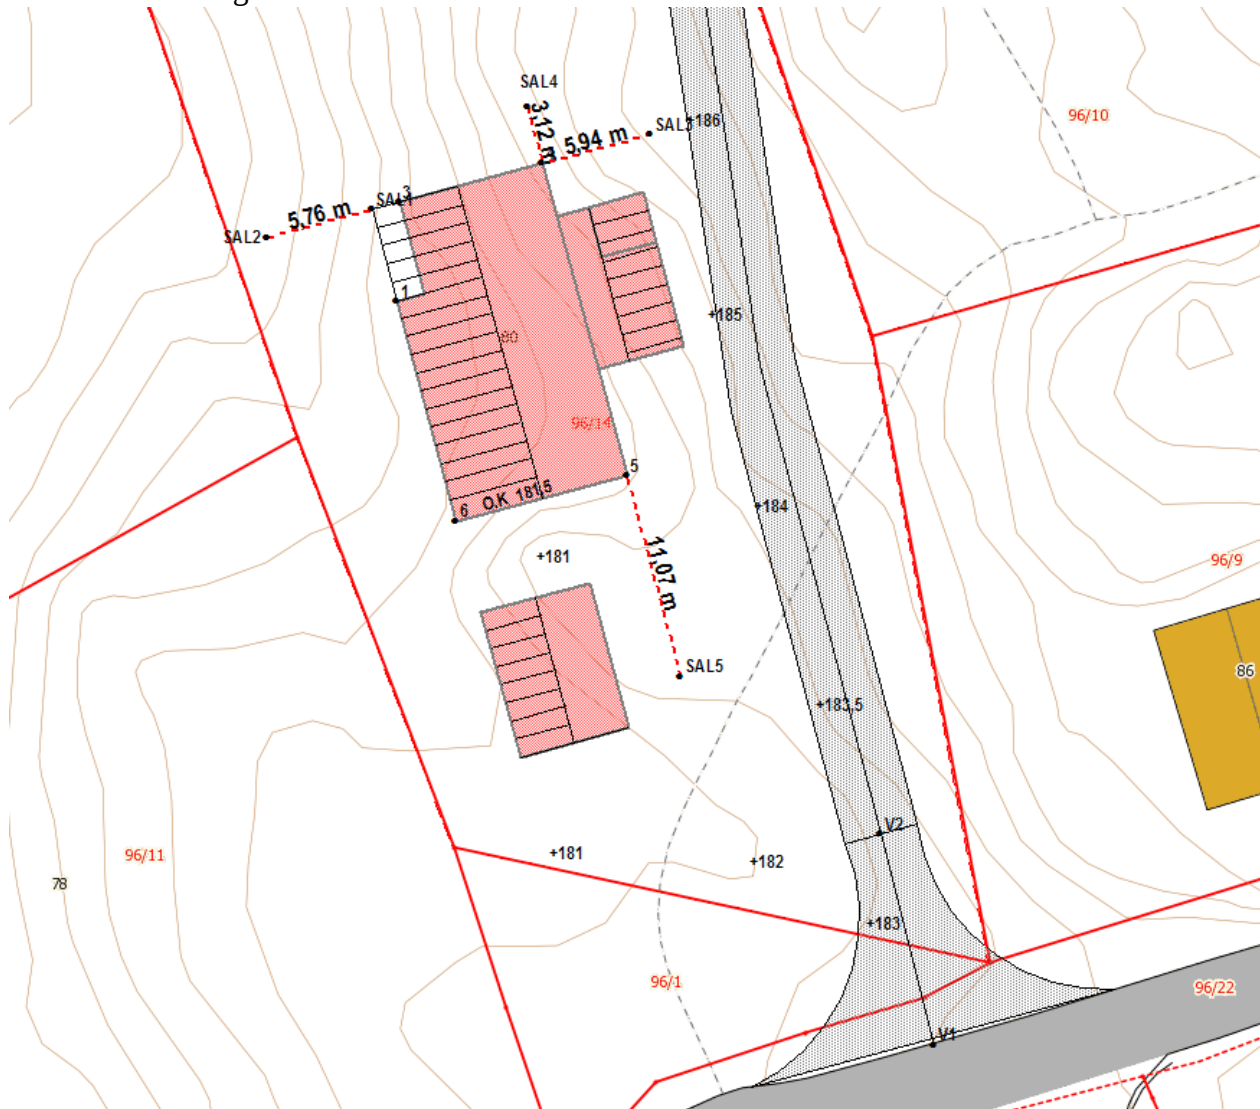

Lindås, gnr 96 bnr 14,
Data frå utstikking

25.06.2014

PunktID	N-koord.	Ø-koord.	Høyde	Status
1	6734898,98	295620,58	180,58	Spray
3	6734904,30	295620,70	180,56	Spray
4	6734906,35	295628,32	181,27	Spray
5	6734889,75	295632,79	181,10	Spray
6	6734887,31	295623,73	181,35	Spray
SAL1	6734903,91	295619,25	180,59	Spray
SAL2	6734902,42	295613,69	179,63	Spray
SAL3	6734907,89	295634,05	183,46	Spray
SAL4	6734909,37	295627,51	182,39	Spray
SAL5	6734879,06	295635,67	181,62	Spray
V1	6734859,46	295649,12	183,05	Spray
V2	6734870,67	295646,29	182,92	Spray