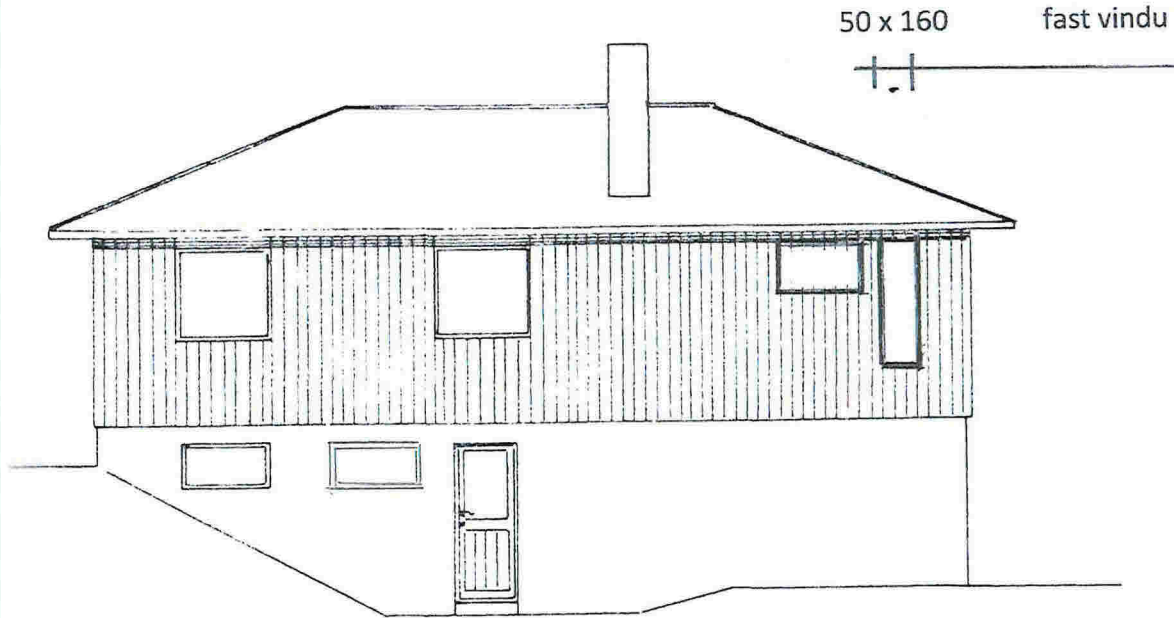

E 1 av 2

Fasade mot: Syd

Fasade mot: Nord

REVIDERT: NYTT VINDU 12/6.2018 *ØJA*

Dato 27/10-82	Konstr Tegnet 64	Godkjent	Målestokk 1/100	Fasader	
Bjørn Jensen				Erstatning for:	Erstattet av:
Referanse		Beregning			

4 3 2 1

Nåværende Fasade, som viser hvor nytt vindu blir montert

12.06.18 EFB

E 2 av 2