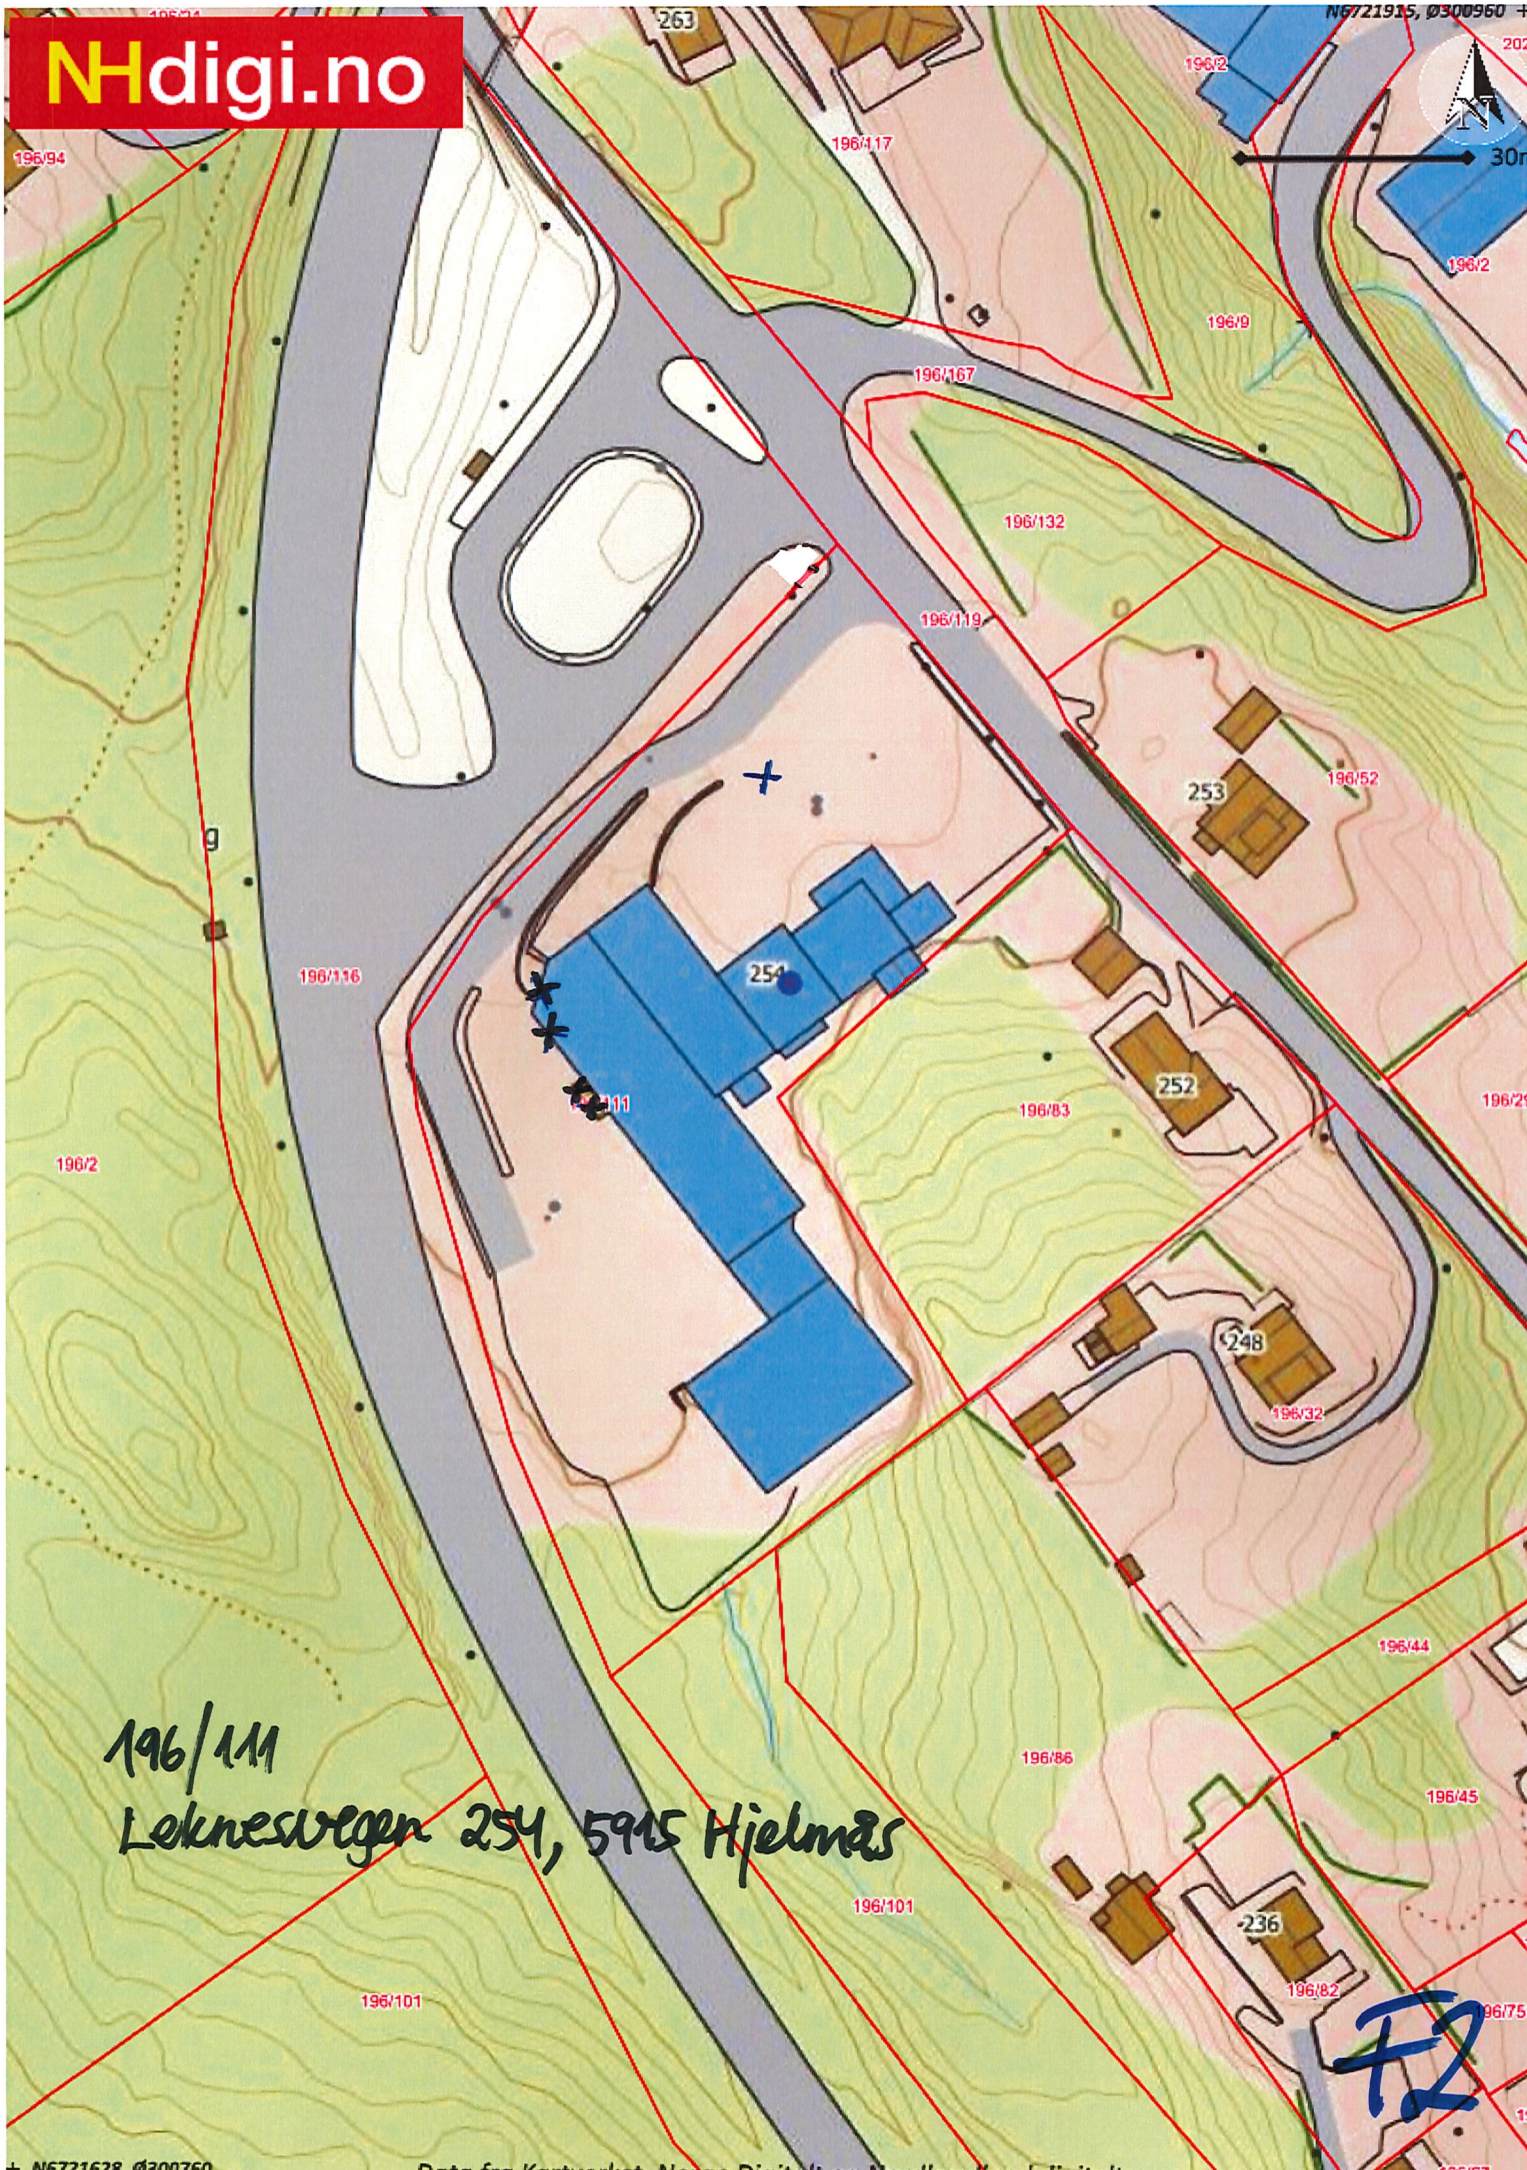

FØR OMSKILTING

ETTER OMSKILTING

Toyota "Entrance Pillar 3.2.24", en på hver side av inngangen.
 Formater: 620 x 2500 mm og 840 x 2500 mm.
 1 stk. standard Toyota logo skilt.
 Format: 5550 x 1250 mm.

E1

Eknes Karosseri

1 stk. nytt retailer skilt med led belysning.
Format: 5550 x 1250 mm.

FØR OMSKILTING

ETTER OMSKILTING

1 stk. standard frittstående Toyota monument skilt.
Format: 1725 x 5550 mm.

E3

196/111
Leknesvegen 254, 5915 Hjeltnes