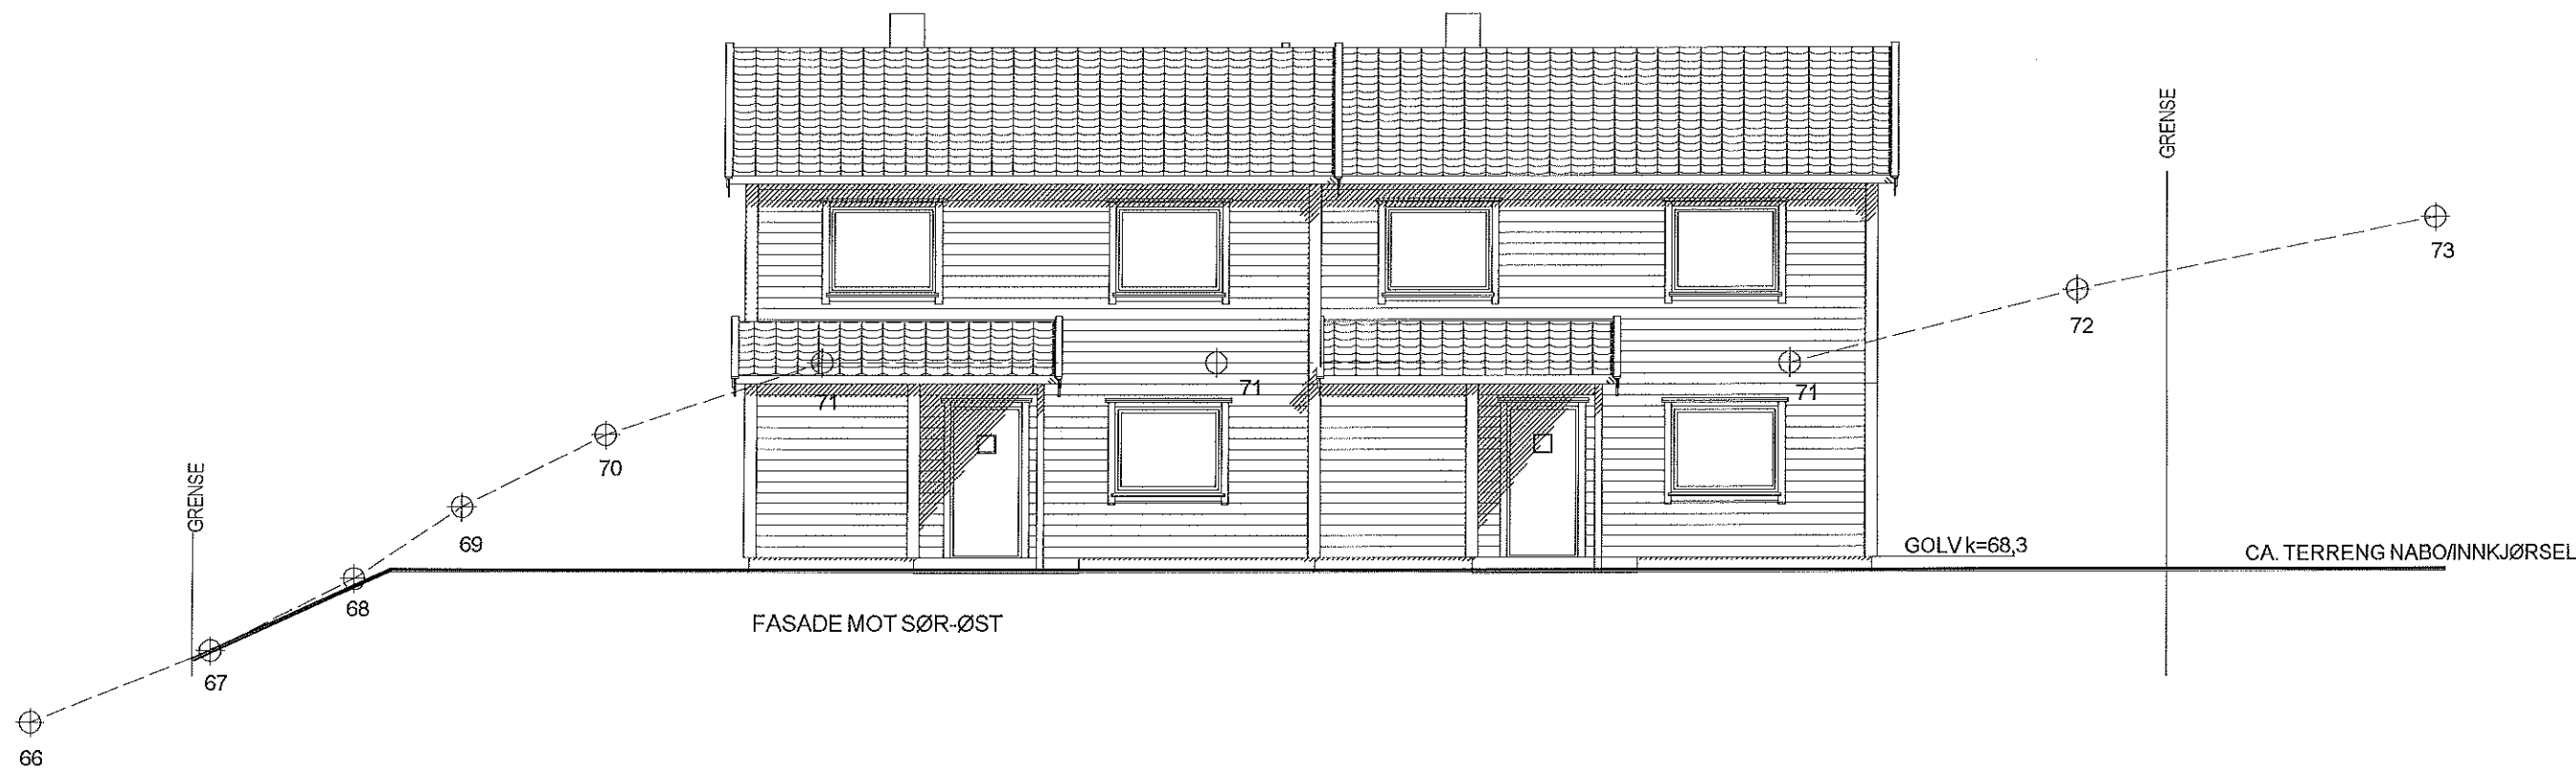

B REV 09.05.2018 AMH
A REV 03.05.2018 AMH

Tiltakshaver: MAJO EIGEDOM	Mål: 1:100	Tegn: amh	Dato: 10.04.2018
Byggeplass: Stølshaugane 2, Alversund		Sak: 2-M-BOLIG	
Kommune: Lindås Gnr 141 Bnr 75	Disk stat	Arkitekt:	
Utbygger: MAJO EIGEDOM		Tegn.: OPTIMERA	
		Jær-tegning as	
		tlf.: 51 42 09 85	

© Tegningen er beskyttet iht. lov om opphavsrett