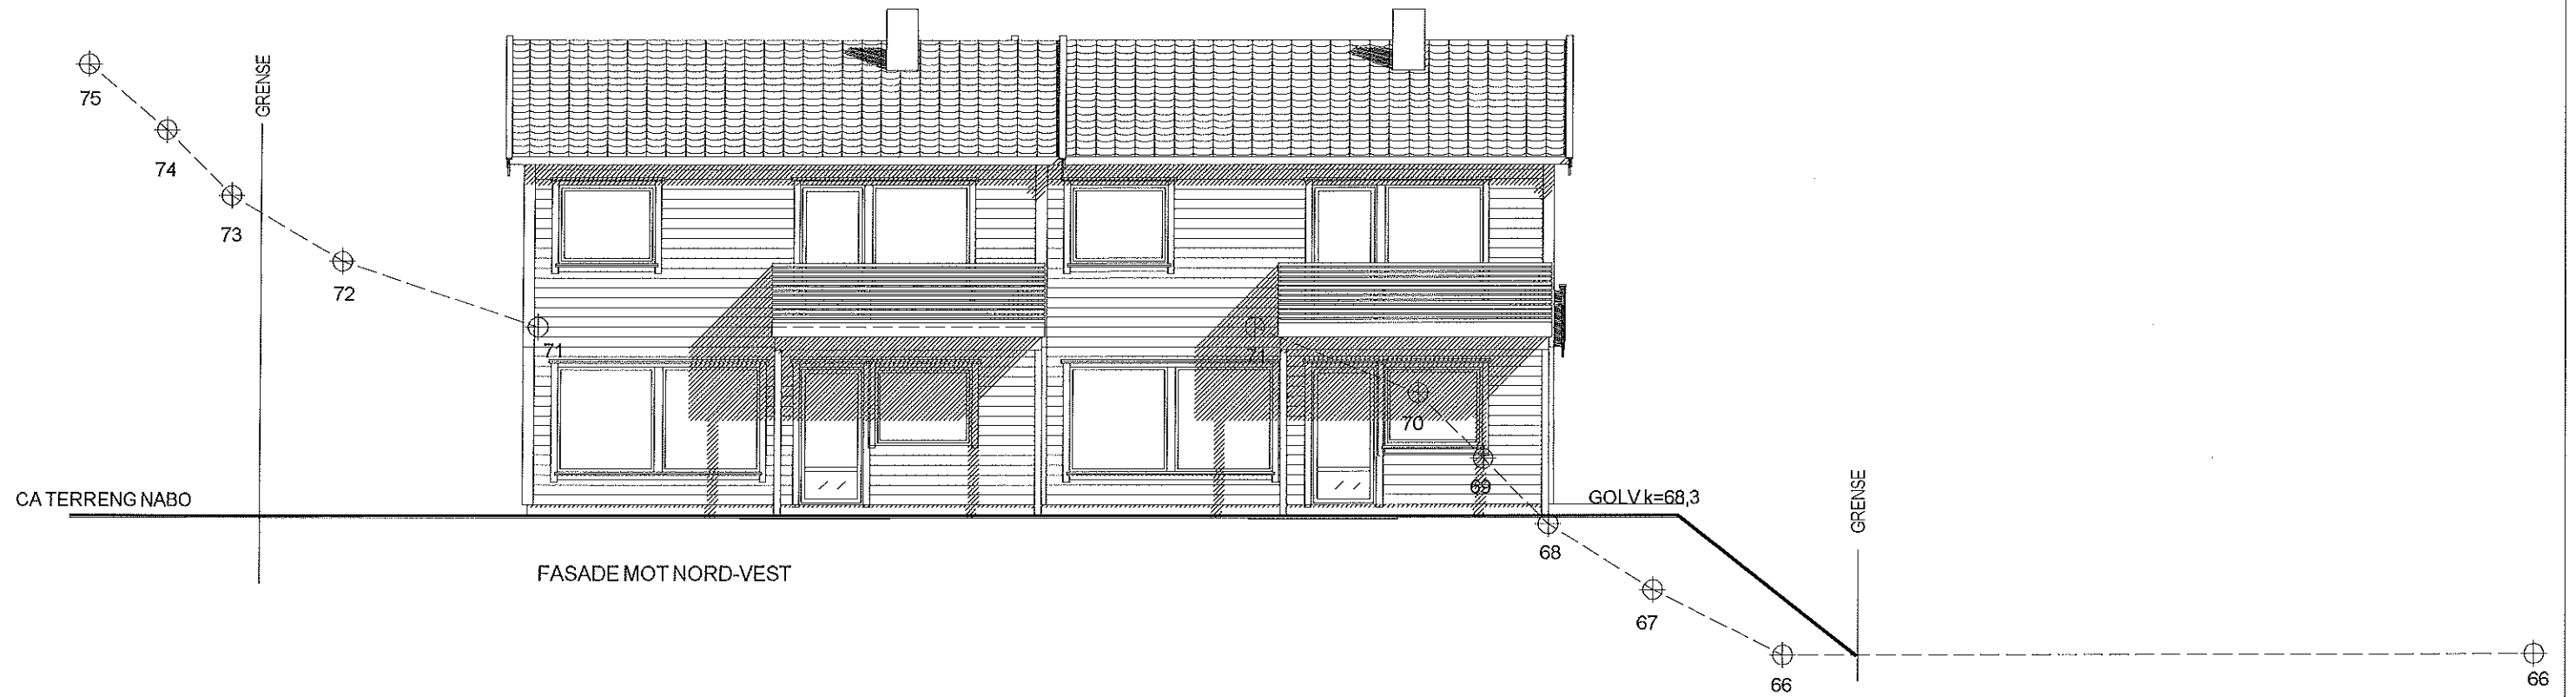

B REV 09.05.2018 AMH  
 A REV 03.05.2018 AMH

|                                       |            |                   |                  |
|---------------------------------------|------------|-------------------|------------------|
| Tiltakshaver: MAJO EIGEDOM            | Mål: 1:100 | Tegn: amh         | Dato: 10.04.2018 |
| Byggeplass: Stølshaugane 2, Alversund |            | Sak: 2-M-BOLIG    |                  |
| Kommune: Lindås Gnr 141 Bnr 75        | Disk stel  | Arkitekt:         |                  |
| Utbygger: MAJO EIGEDOM                |            | Tegn.: OPTIMERA   |                  |
|                                       |            | Jær-tegning as    |                  |
|                                       |            | tlf.: 51 42 09 85 |                  |

© Tegningen er beskyttet iht. lov om opphavsrett

B REV 09.05.2018 AMH  
 A REV 03.05.2018 AMH

|                                       |            |                   |                  |
|---------------------------------------|------------|-------------------|------------------|
| Tiltakshaver: MAJO EIGEDOM            | Mål: 1:100 | Tegn: amh         | Dato: 10.04.2018 |
| Byggeplass: Stølshaugane 2, Alversund |            | Sak: 2-M-BOLIG    |                  |
| Kommune: Lindås Gnr 141 Bnr 75        | Disk støl  | Arkitekt:         |                  |
| Utbygger: MAJO EIGEDOM                |            | Tegn.: OPTIMERA   |                  |
|                                       |            | Jær-tegning as    |                  |
|                                       |            | tlf.: 51 42 09 85 |                  |