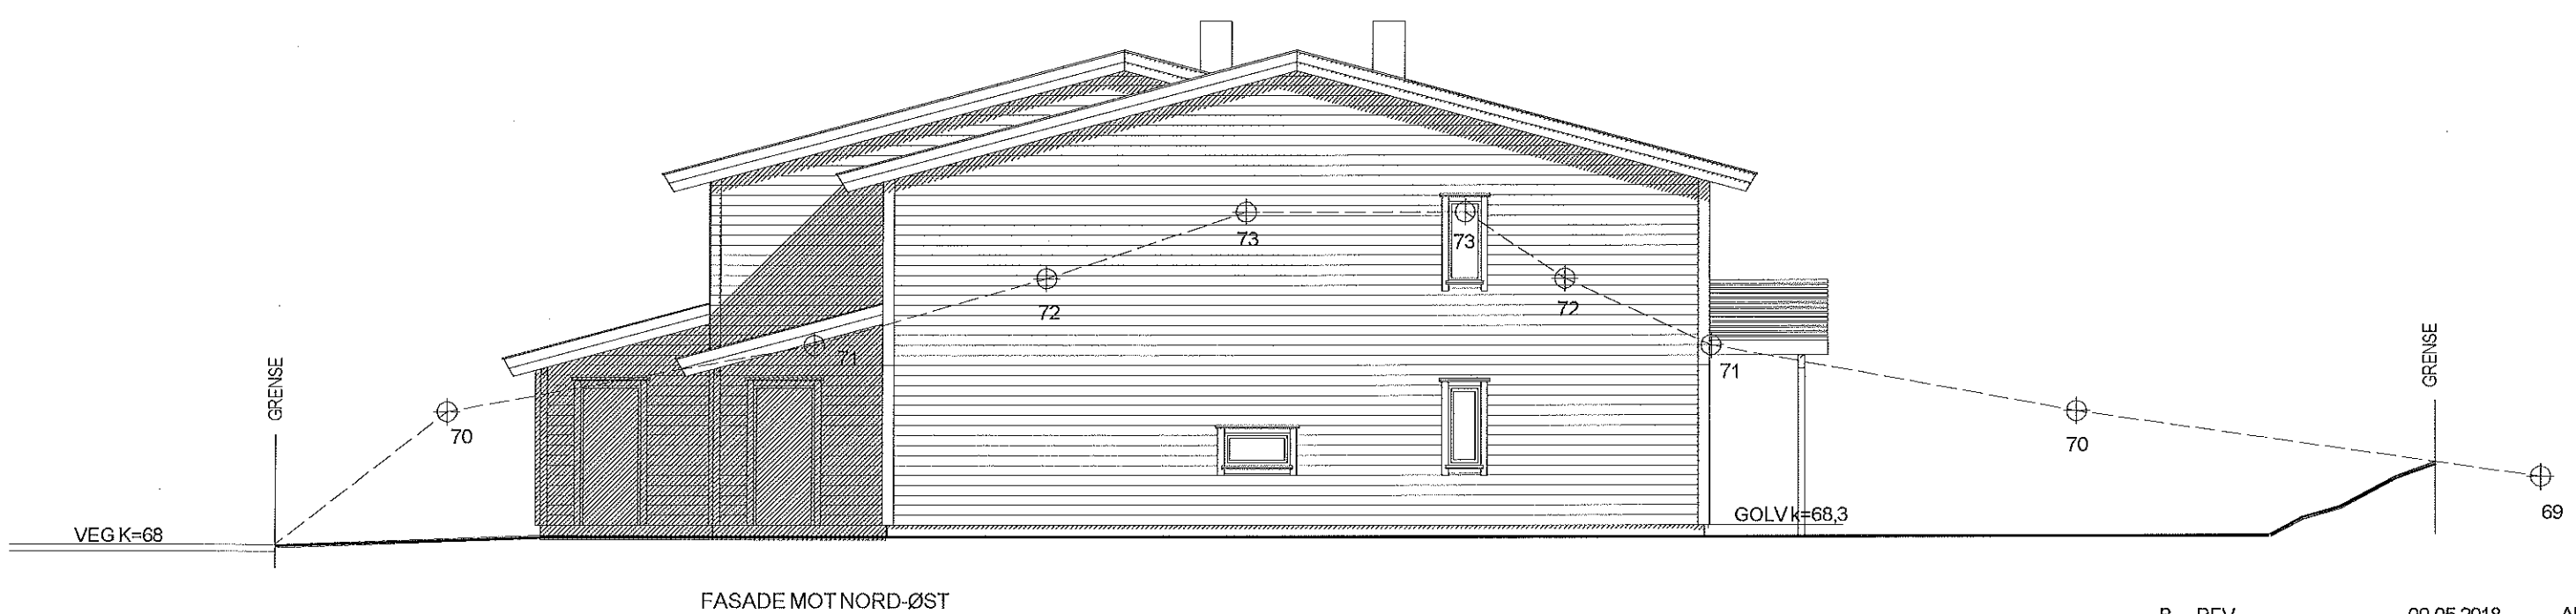

B REV 09.05.2018 AMH
A REV 03.05.2018 AMH

Tiltakshaver: MAJO EIGEDOM	Mål: 1:100	Tegn: amh	Dato: 10.04.2018
Byggeplass: Stølshaugane 2, Alversund		Sak: 2-M-BOLIG	
Kommune: Lindås Gnr 141 Bnr 75	Disk stat	Arkitekt:	
Utbygger: MAJO EIGEDOM		Tegn.: OPTIMERA	
		Jær-tegning as	
		tlf.: 51 42 09 85	

© Tegningen er beskyttet iht. lov om opphavsrett