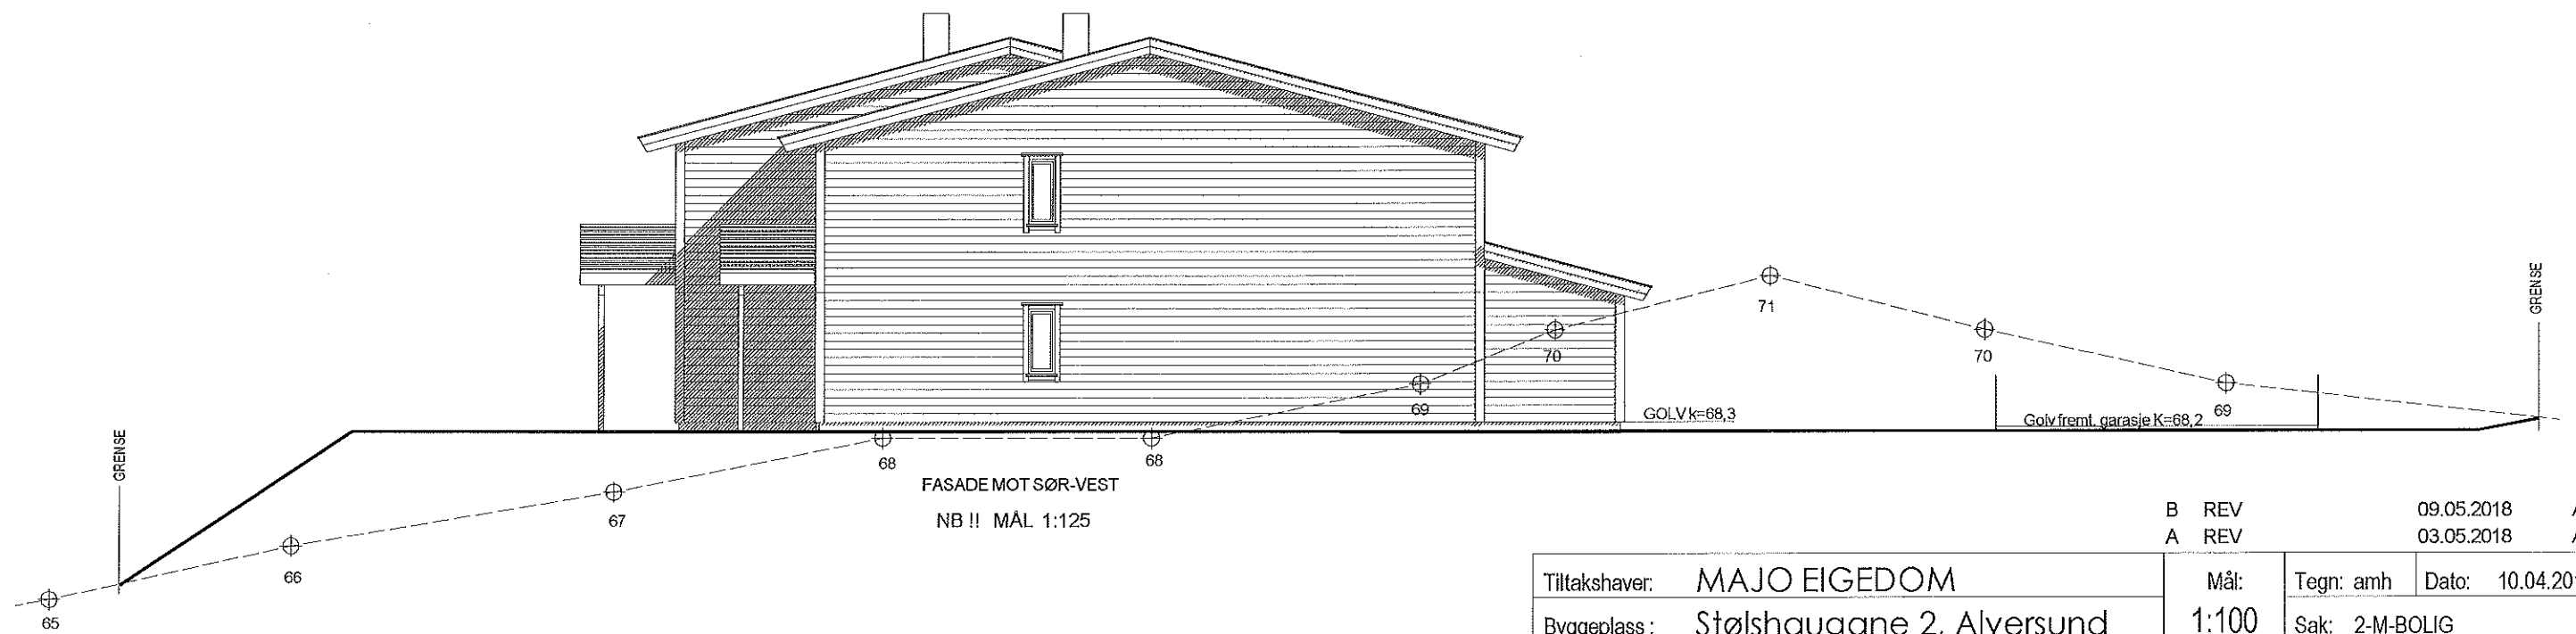

B REV 09.05.2018 AMH  
 A REV 03.05.2018 AMH

|                                       |            |                   |                  |
|---------------------------------------|------------|-------------------|------------------|
| Tiltakshaver: MAJO EIGEDOM            | Mål: 1:100 | Tegn: amh         | Dato: 10.04.2018 |
| Byggeplass: Stølshaugane 2, Alversund |            | Sak: 2-M-BOLIG    |                  |
| Kommune: Lindås Gnr 141 Bnr 75        | Disk stel  | Arkitekt:         |                  |
| Utbygger: MAJO EIGEDOM                |            | Tegn.: OPTIMERA   |                  |
|                                       |            | Jær-tegning as    |                  |
|                                       |            | tlf.: 51 42 09 85 |                  |

© Tegningen er beskyttet iht. lov om opphavsrett

B REV 09.05.2018 AMH  
 A REV 03.05.2018 AMH

|                                       |            |                   |                  |
|---------------------------------------|------------|-------------------|------------------|
| Tiltakshaver: MAJO EIGEDOM            | Mål: 1:100 | Tegn: amh         | Dato: 10.04.2018 |
| Byggeplass: Stølshaugane 2, Alversund |            | Sak: 2-M-BOLIG    |                  |
| Kommune: Lindås Gnr 141 Bnr 75        | Disk støl  | Arkitekt:         |                  |
| Utbygger: MAJO EIGEDOM                |            | Tegn.: OPTIMERA   |                  |
|                                       |            | Jær-tegning as    |                  |
|                                       |            | tlf.: 51 42 09 85 |                  |