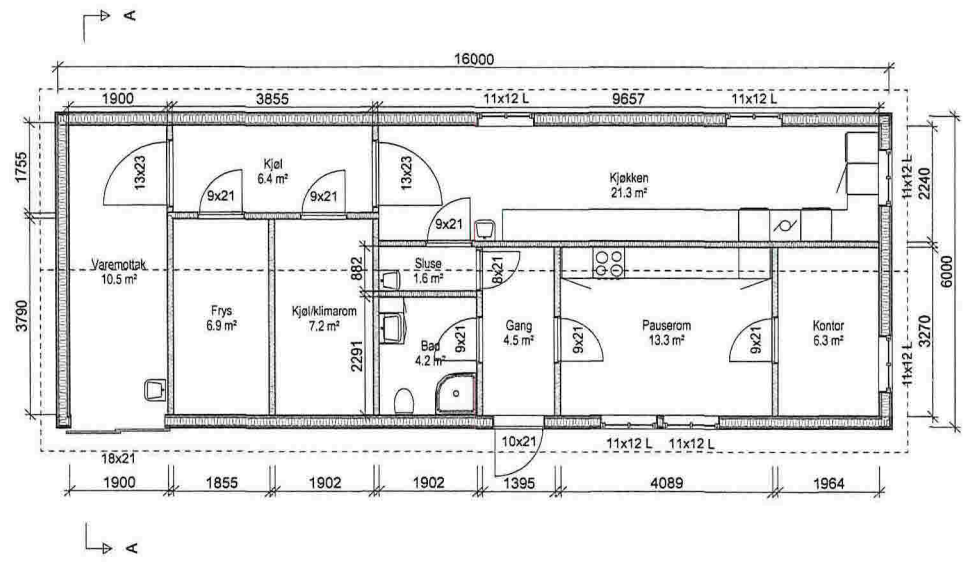

NORD-ØST

NORD-VEST

SØR-VEST

SØR-ØST

 <p>HAGEWICK BYGG AS PROFESJONELT OG TROVERDIG</p> <p>DDS-CAD</p> <p><small>© Tegningen er beskyttet i.h.t. lov om opphavsrett.</small></p>	Tiltakshaver: _____		Date: 24.06.2018
	Byggeplass: <u>Ikeland Gard</u>		Tegn: Thomas Hagewick
	Kommune: <u>Lindås</u>		Prosjekt nr.: <u>146</u>
	Gnr: <u>168</u> Bnr: <u>3</u> Mål: <u>1 : 100</u>	Tegn.nr.: <u>501</u>	
	Plan og snitt		Ikeland Gard