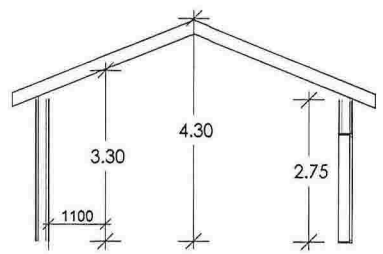

NORD-ØST

NORD-VEST

SØR-VEST

SØR-ØST

 <p>HAGEWICK BYGG AS PROFESJONELT OG TROVERDIG</p> <p>DDS-CAD</p> <p><small>© Tegningen er beskyttet i.h.t. lov om opphavsrett.</small></p>	Tiltakshaver: _____		Date: 24.06.2018
	Byggeplass: <u>Ikeland Gard</u>		Tegn: Thomas Hagewick
	Kommune: <u>Lindås</u>		Prosjekt nr.: <u>146</u>
	Gnr: <u>168</u> Bnr: <u>3</u> Mål: <u>1 : 100</u>	Tegn.nr.: <u>501</u>	
	Plan og snitt		Ikeland Gard