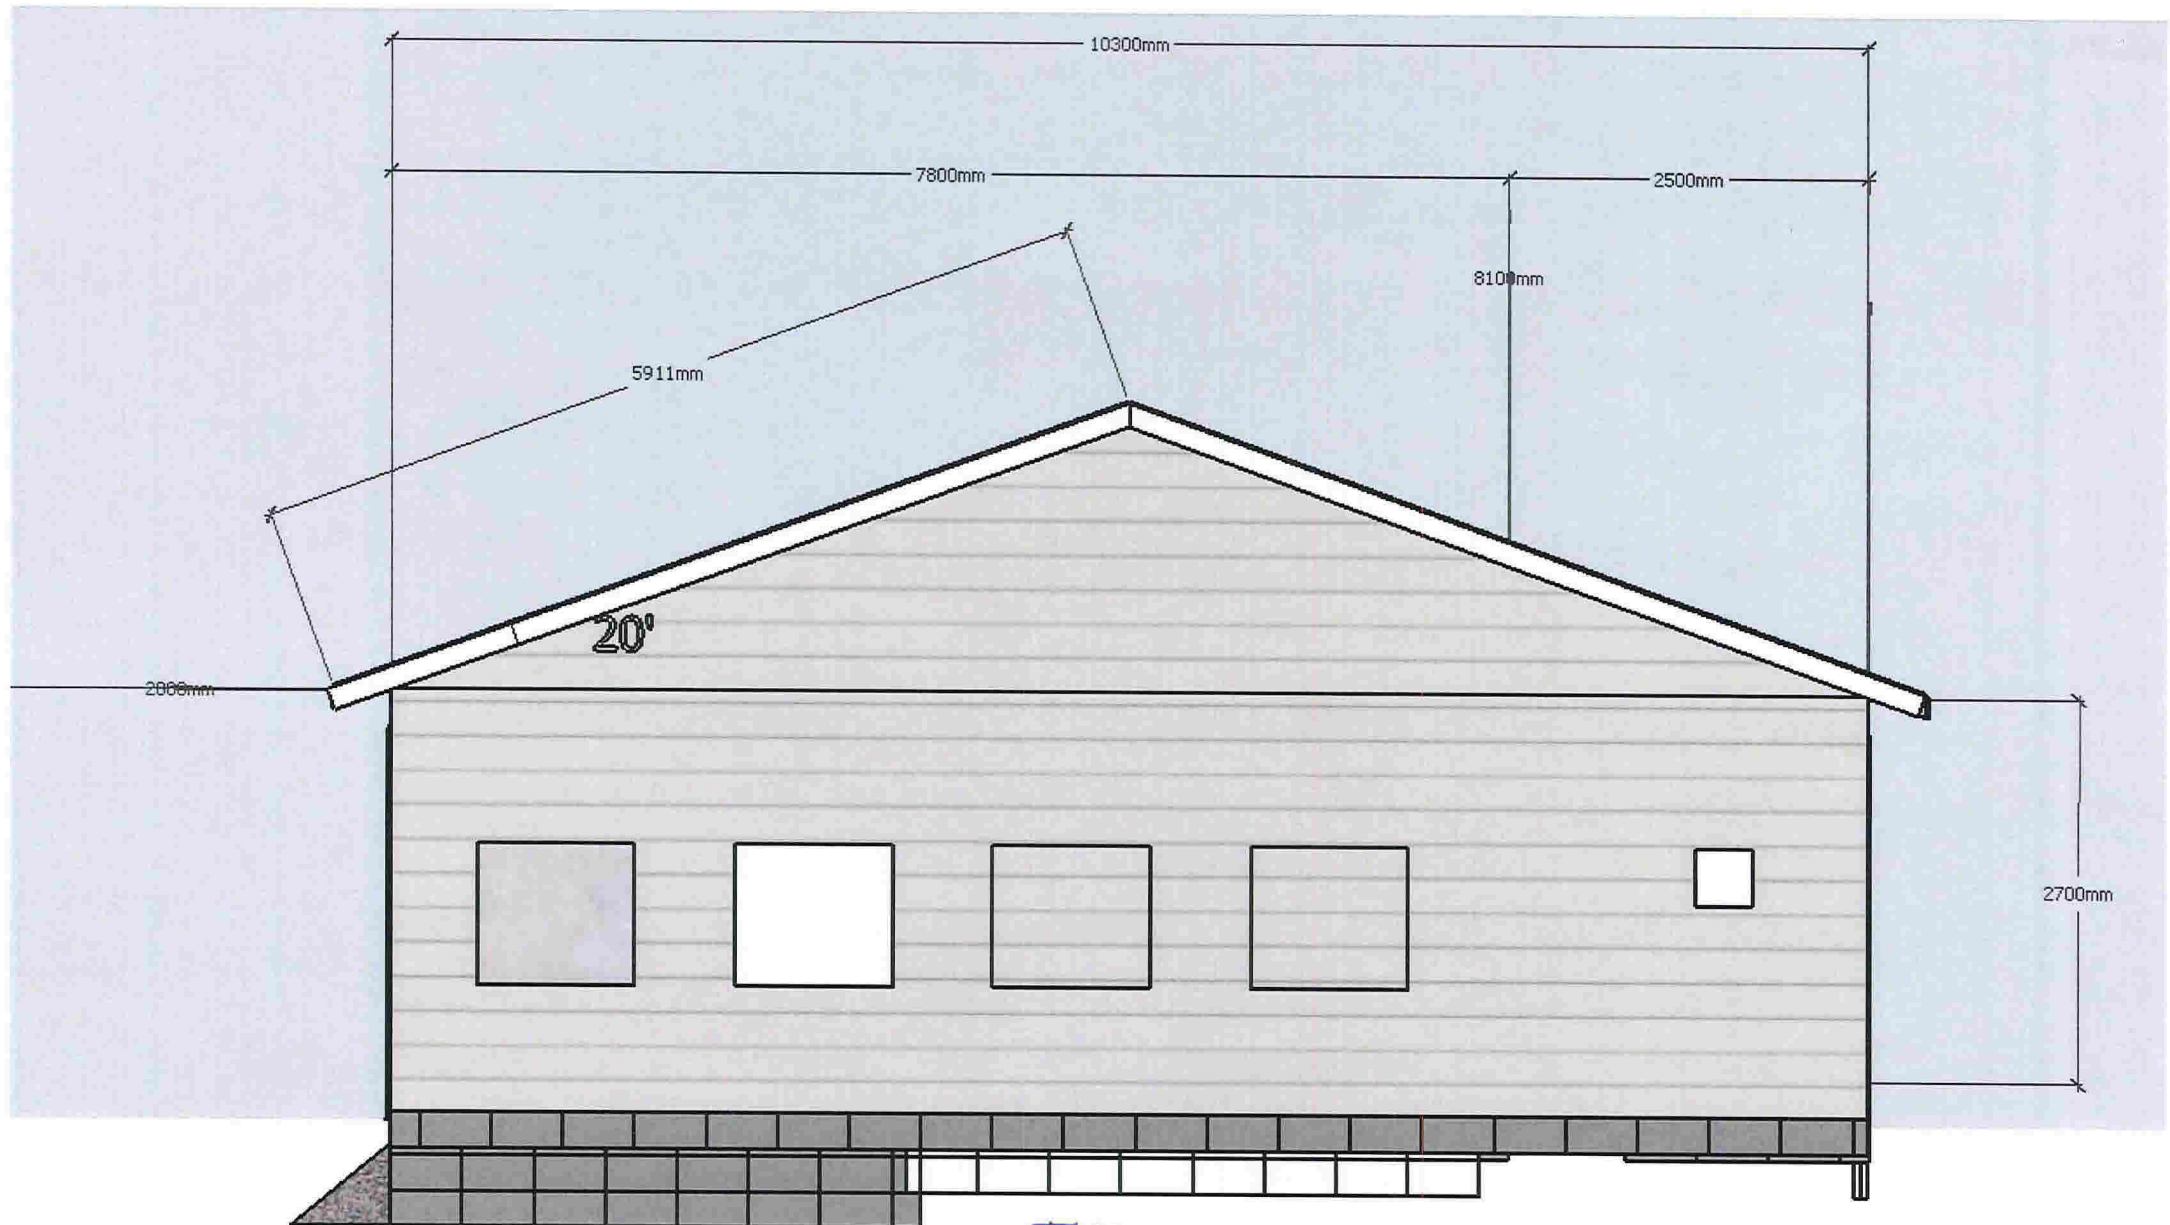

FASADE VEST

LINDÅS SKYTTLARLAG  
GBNR - 104/60

FASADE ØST

LINDÅS SKYTTLARLAG  
GBNR 104/60

FASADE NORD

LINDÅS SKYTTARLAG  
GBNR-104/60

LINDAS SKYTTRÄG  
LRAID 10/11.

FASADE SØR

LINDÅS SKYTTLARLAG  
GBNR 104/60 LINDÅS KOMMUNE

M = 1:75