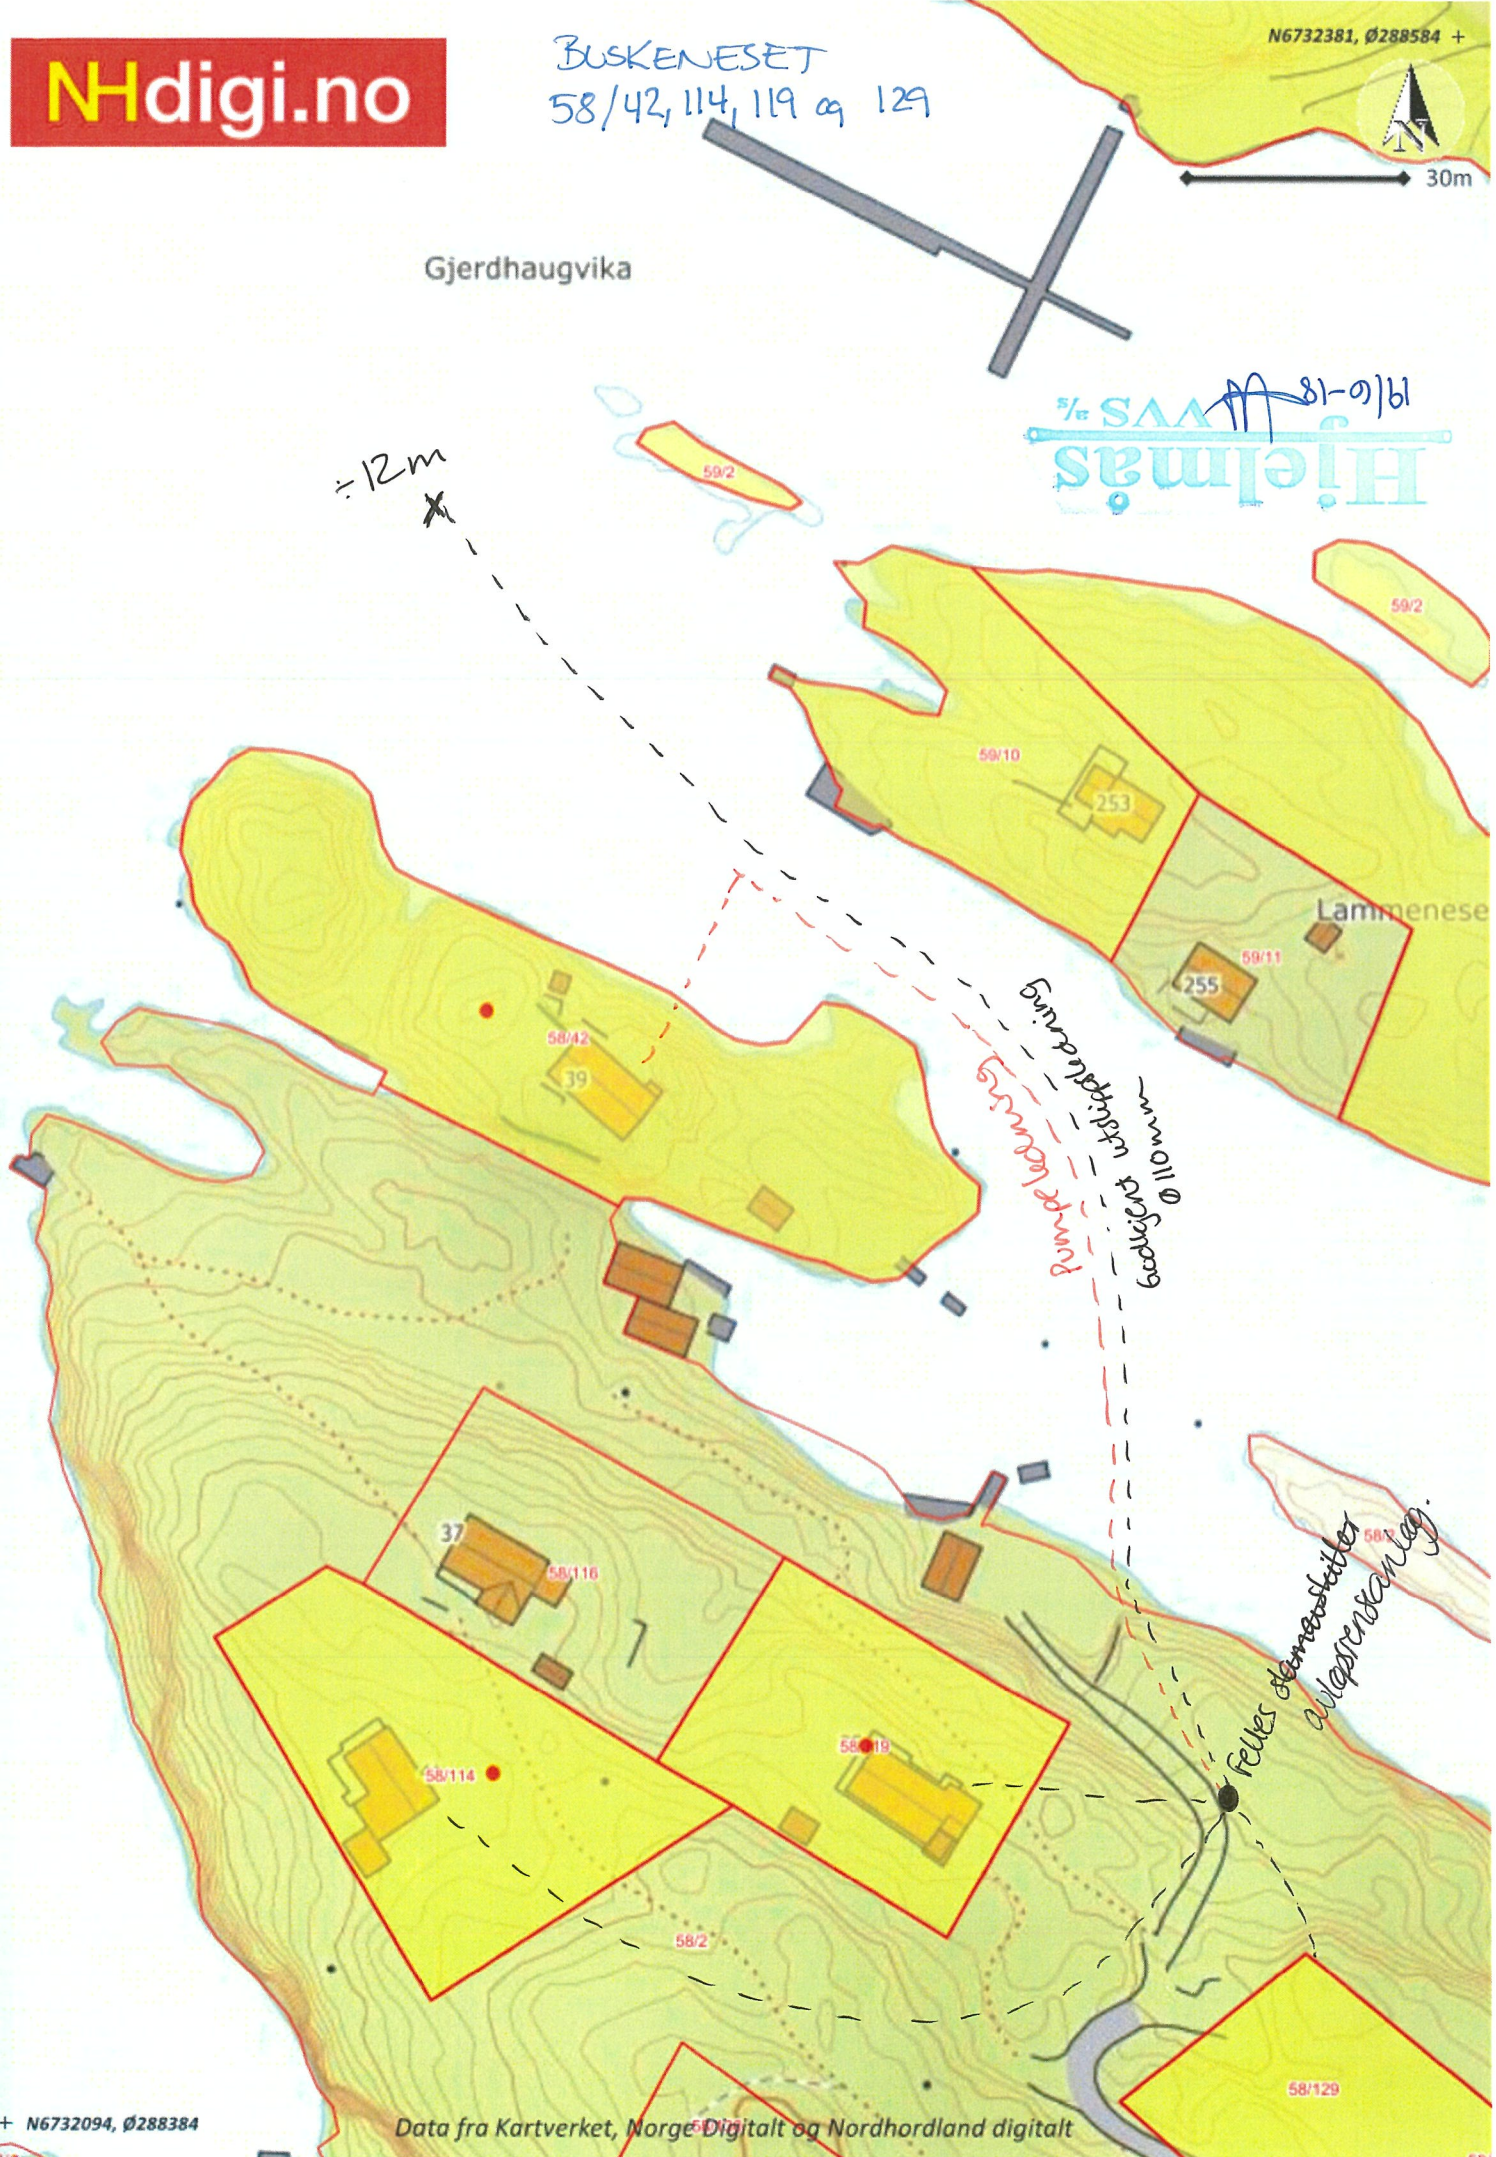

BUSKENESET
58/42, 114, 119 og 129

N6732381, Ø288584 +

30m

Gjerdhaugvika

Hjelmas
19/01-18

±12m

Sammenheng
110m

Felles skole
avløstrotanlag

+ N6732094, Ø288384

Data fra Kartverket, Norge Digitalt og Nordhordland digitalt

MÅLESTOKK 1:1.000