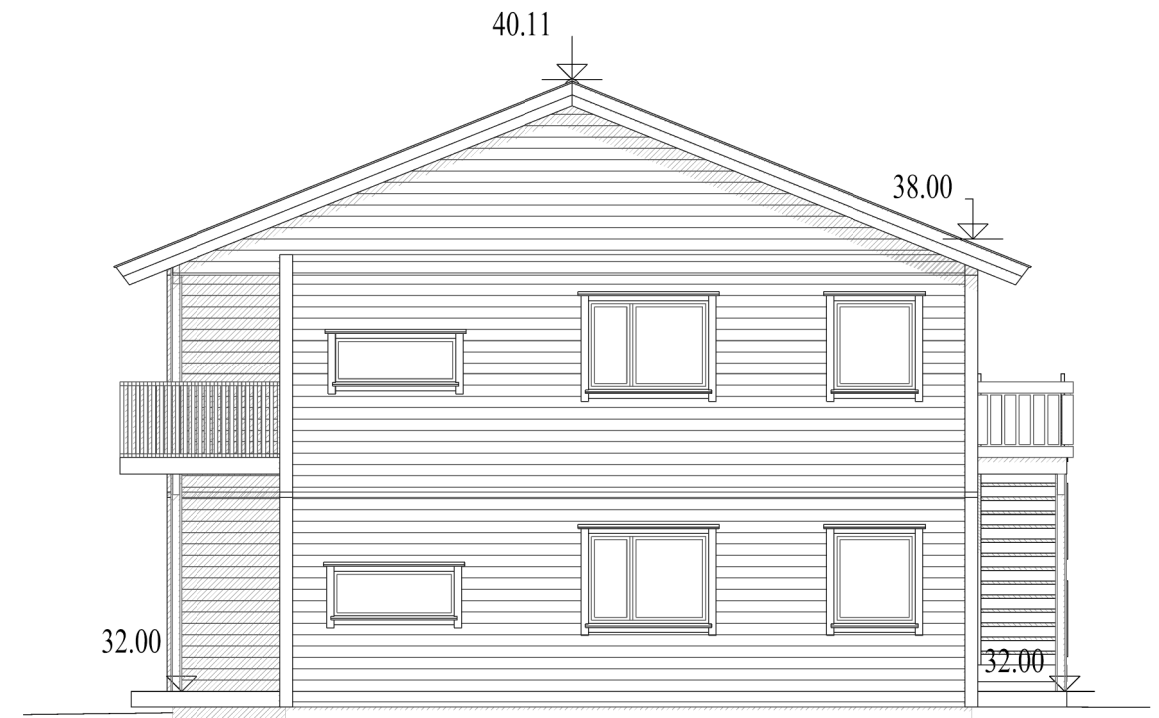

FASADE SØR

FASADE AUST

FASADE NORD

FASADE VEST

BUSTAD 1- ALVERPARKEN- kubbaleitet

DATA DESIGN SYSTEM
A HELMETSØKER COMPANY

DDS-CAD

© Tegningen er beskyttet i.h.t. lov om opphavsrett.

Tiltakshaver: Sommero Panorama as

Byggeplass: Kubbaleitet

Kommune: LINDÅS

Gnr: 137 Bnr: 66 Mål: 1 : 100

Fasader

Dato: 14.06.2018

Tegn:

Prosjekt nr.: 03-2018