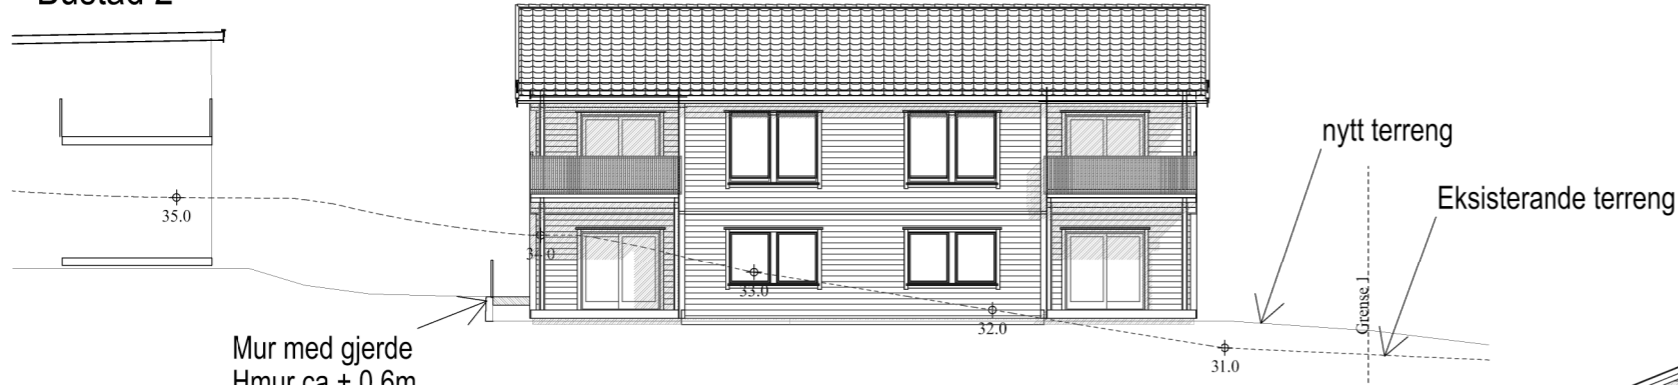

Bustad 2

Bustad 1

Fasade sør

Fasade Vest

Bustad 1

Bustad 2

Fasade Nord

Fasade Aust

Gnr: 137 Bnr: 66 Mål: 1 : 200

FASADER MED TERRENGLINJER

Dato: 18.06.2018

Tegn: kjell

Prosjekt nr.: 03-2018

Tegn.nr.: 504

4vminnmann saltak