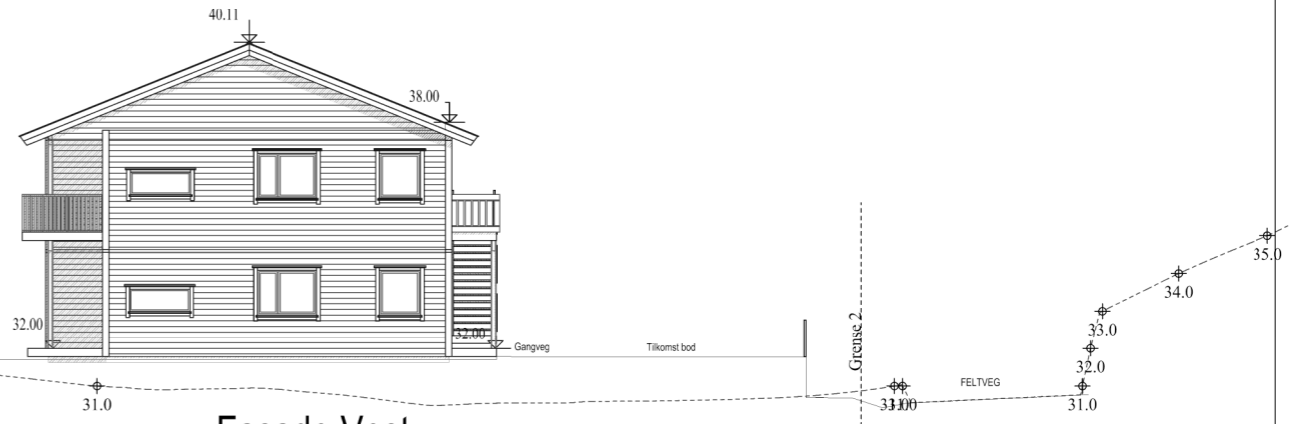

Bustad 2

Bustad 1

Fasade sør

Fasade Vest

Bustad 1

Bustad 2

Fasade Nord

Fasade Aust

Gnr: 137 Bnr: 66 Mål: 1 : 200

FASADER MED TERRENGLINJER

Dato: 18.06.2018

Tegn: kjell

Prosjekt nr.: 03-2018

Tegn.nr.: 504

4vminnmann saltak