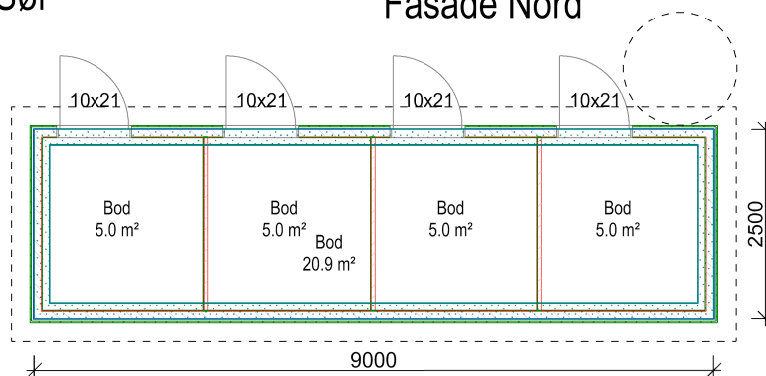

Fasade vest

Fasade Aust

Fasade Sør

Fasade Nord

Snitt A-A

Plan

Alverparken Hus 2- BOD

DATA DESIGN SYSTEM
A NEEMTSO-TEK COMPANY

DDS-CAD

Tiltakshaver: Sommero Panorama AS

Byggeplass: Kubbaleitet

Kommune: Lindås

Gnr: 137 Bnr: 66 Mål: 1 : 100

Plan snitt og fasader

Dato:

Tegn: