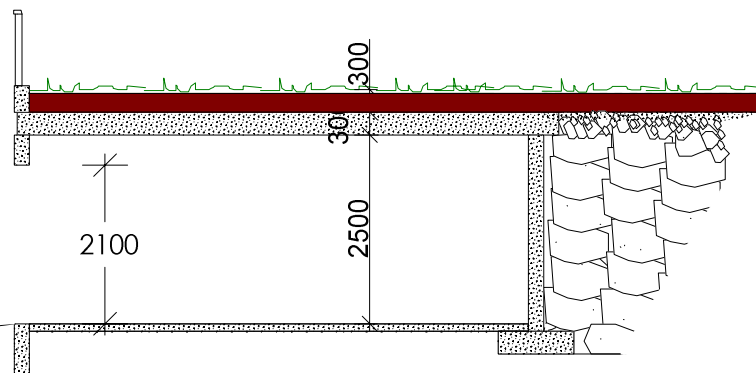

50x21

A ←

7000

PLAN

SNITT A-A

Ny garasje Sile og Paul Menzies

DATA DESIGN SYSTEM®

Tiltakshaver: Sile og Paul Menzies

Byggeplass: Storneset 16, Leknes

Kommune: Lindås

Gnr: 195 Bnr: 218 Mål: 1 : 100

Planer og snitt

Dato: 13.05.2014

Tegn: Kjell

Prosjekt: Paul garasje Leknes

Tegn.nr: 501