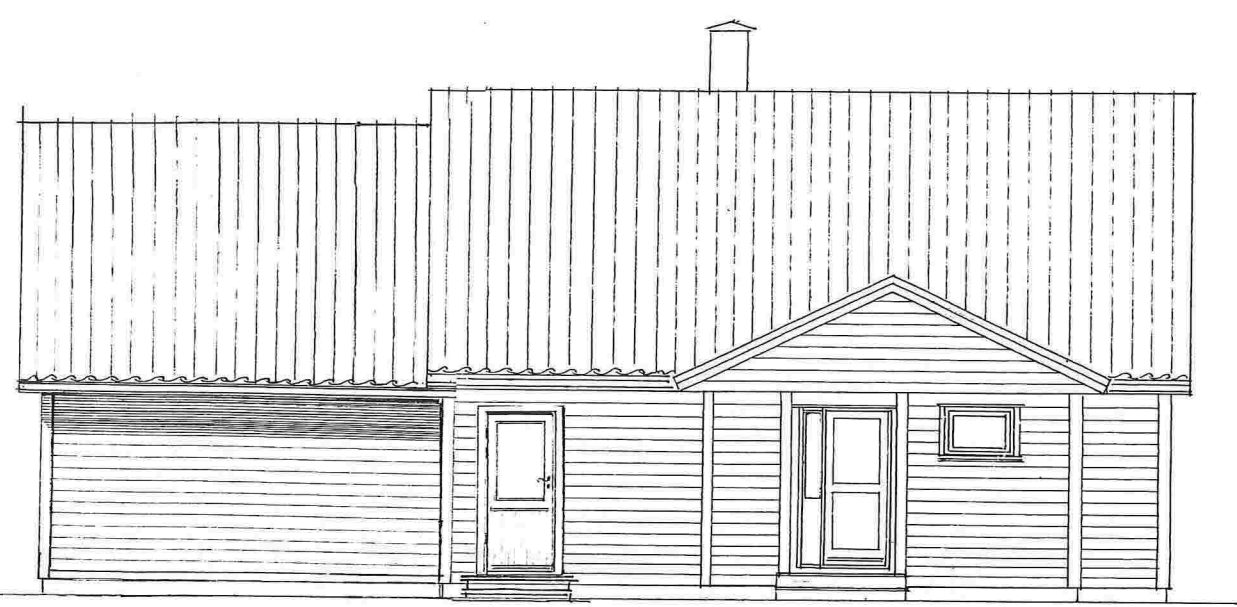

Plan av hovedetasje

Plan av LOFTSETASJE

Plan av UNDERETASJE

SNITT

Gnr. 137 , Bnr. 127 i Lindås kommune , Kubbaleitet 14, 5914 Isdalstø

Prosj. Etasjeplaner – og Snitt i Mål = 1 : 100

Optegnet 10.07.2018 , Arkitekt Knut Willie Jacobsen

Endret fasade mot SYD-ØST

Endret fasade mot SYD-VEST

Hybel-leiligheten

fasade mot NORD-VEST

Gnr. 137 , Bnr. 127 i Lindås kommune , Kubbaleitet 14, 5914 Isdalstø
Fasader i Mål = 1 : 100

Opptegnet 10.07.2018 , Arkitekt Knut Willie Jacobsen