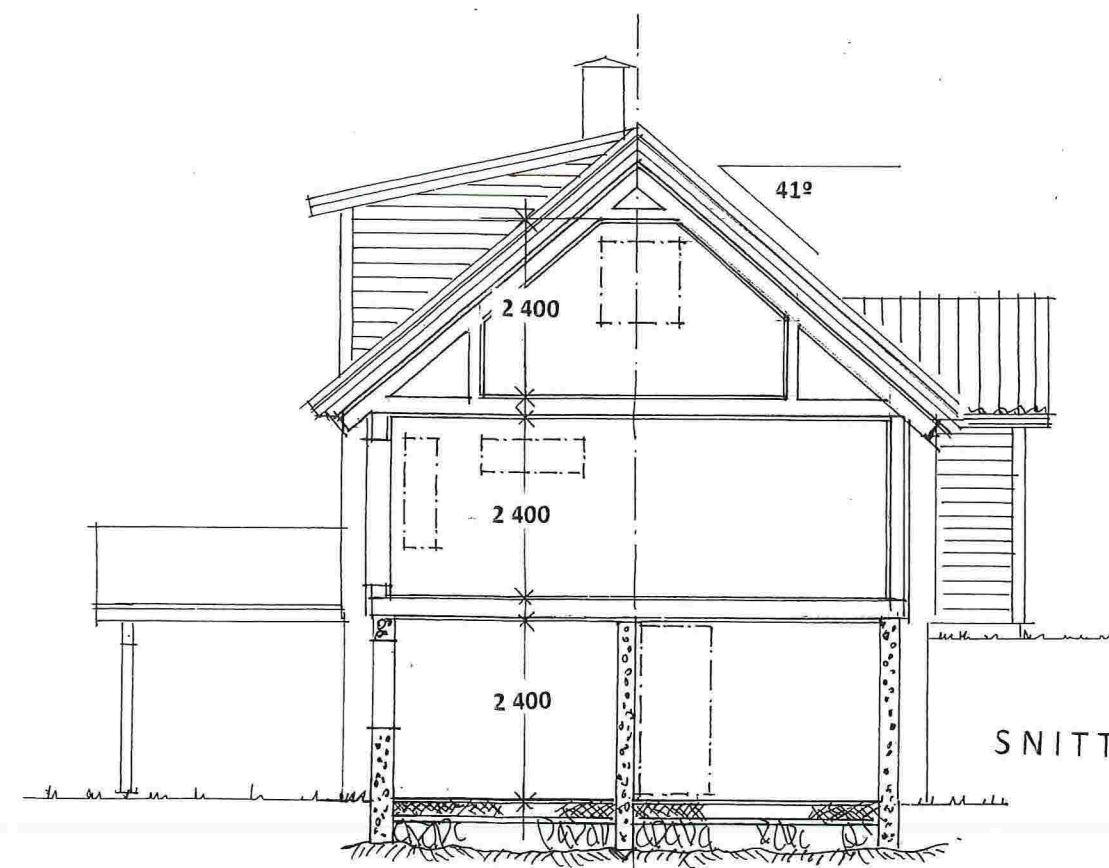

Plan av hovedetasje

Plan av LOFTSETASJE

Plan av UNDERETASJE

SNITT

Gnr. 137 , Bnr. 127 i Lindås kommune , Kubbaleitet 14, 5914 Isdalstø

Prosj. Etasjeplaner – og Snitt i Mål = 1 : 100

Optegnet 10.07.2018 , Arkitekt Knut Willie Jacobsen

Endret fasade mot SYD-ØST

Endret fasade mot SYD-VEST

Hybel-leiligheten

fasade mot NORD-VEST

Gnr. 137 , Bnr. 127 i Lindås kommune , Kubbaleitet 14, 5914 Isdalstø
Fasader i Mål = 1 : 100

Opptegnet 10.07.2018 , Arkitekt Knut Willie Jacobsen