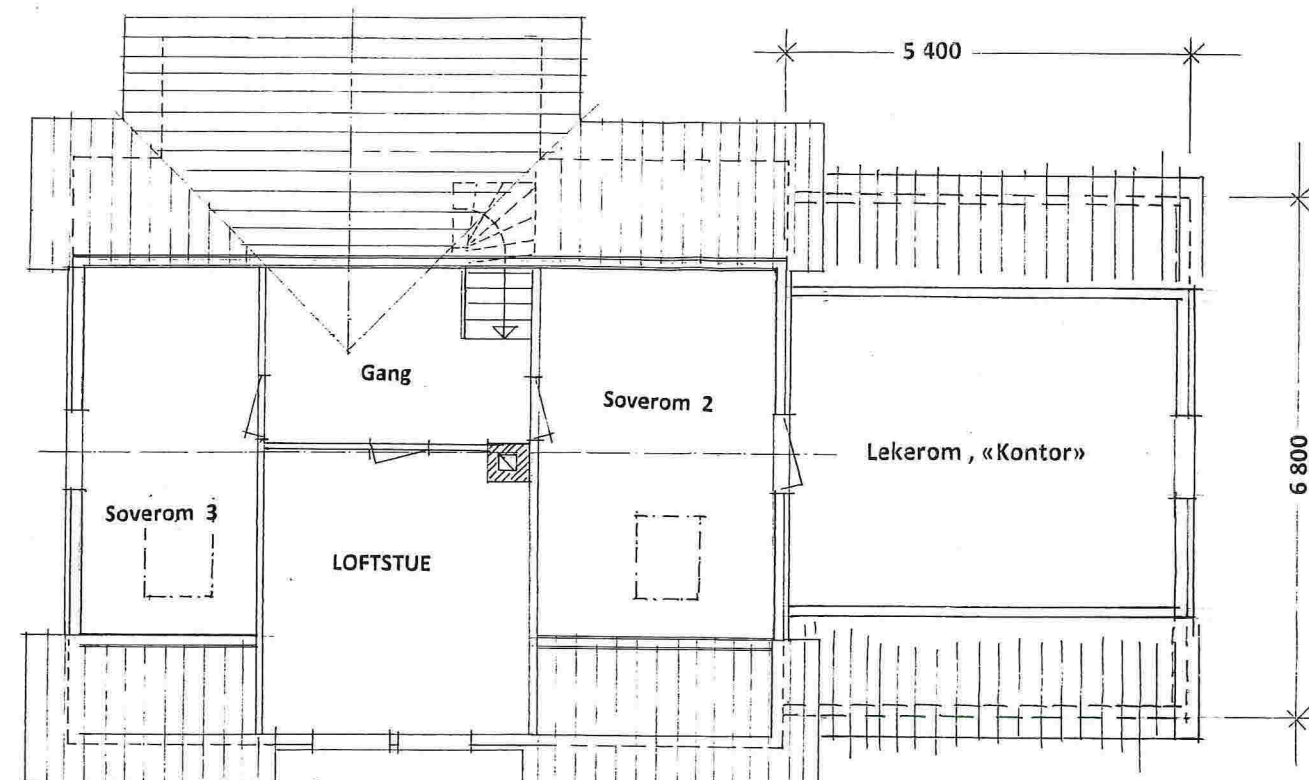

Plan av hovedetasje

Plan av LOFTSETASJE

Plan av UNDERETASJE

SNITT

Gnr. 137 , Bnr. 127 i Lindås kommune , Kubbaleitet 14, 5914 Isdalstø

Prosj. Etasjeplaner – og Snitt i Mål = 1 : 100

Optegnet 10.07.2018 , Arkitekt Knut Willie Jacobsen

Endret fasade mot SYD-ØST

Endret fasade mot SYD-VEST

Hybel-leiligheten

fasade mot NORD-VEST

Gnr. 137 , Bnr. 127 i Lindås kommune , Kubbaleitet 14, 5914 Isdalstø
Fasader i Mål = 1 : 100

Opptegnet 10.07.2018 , Arkitekt Knut Willie Jacobsen