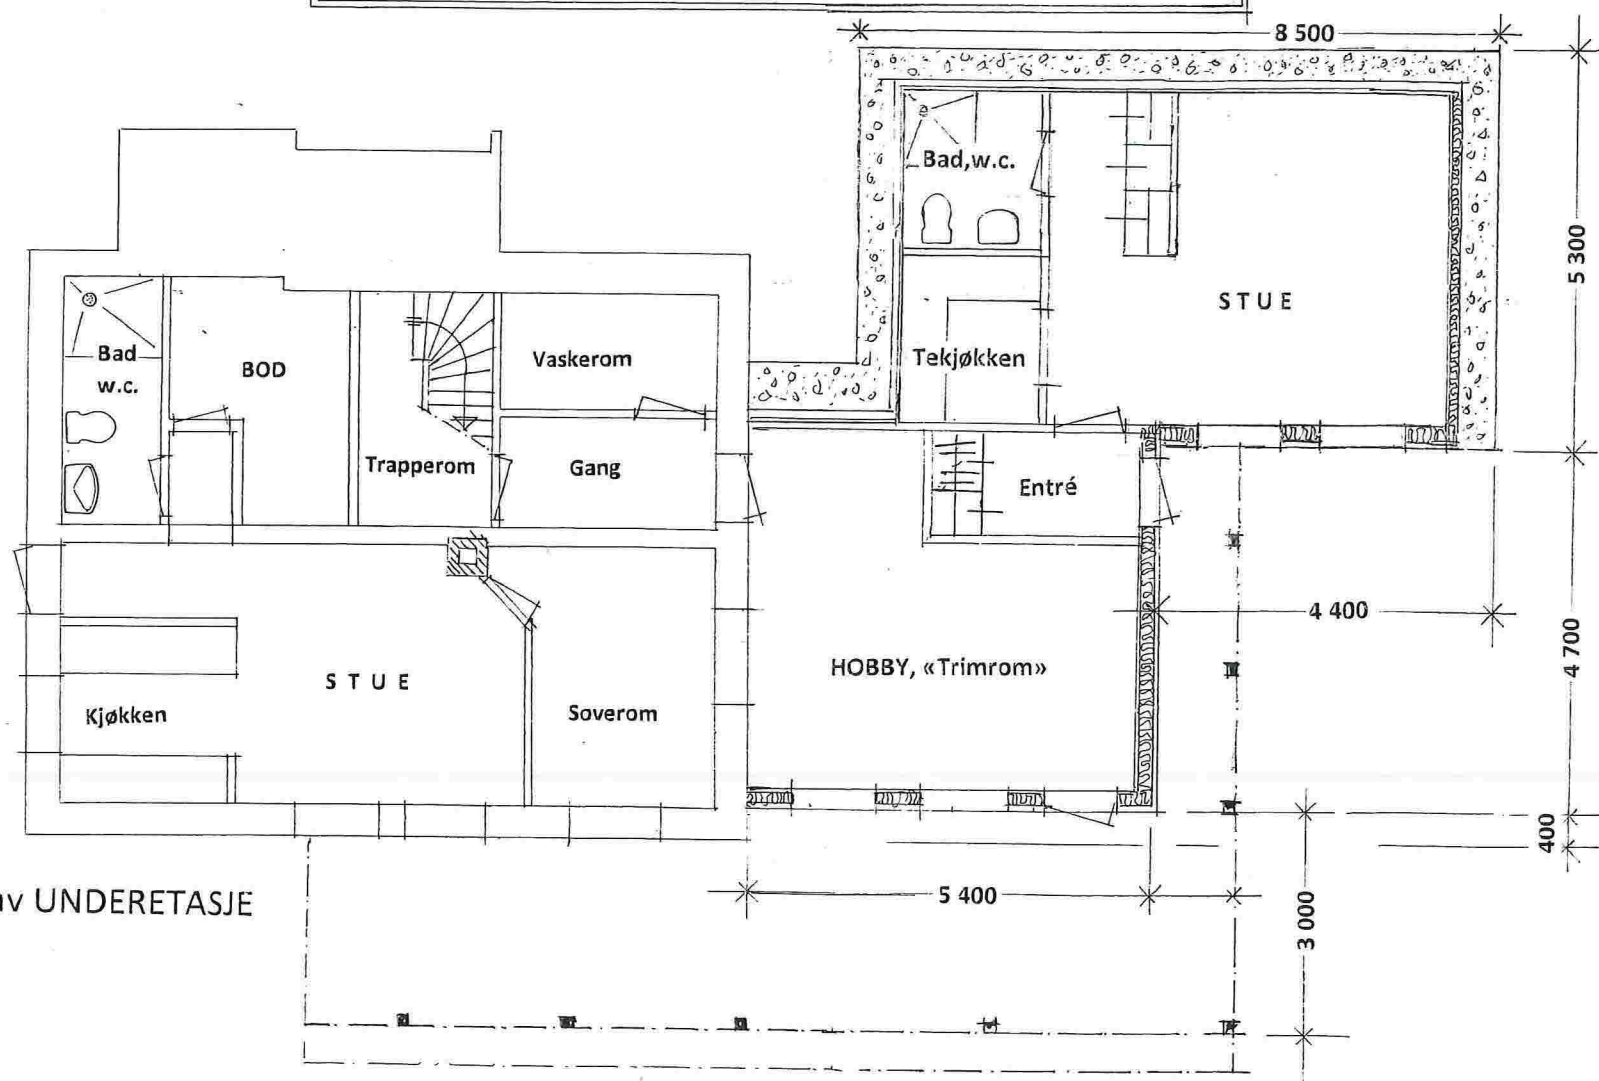

Plan av hovedetasje

Plan av LOFTSETASJE

Plan av UNDERETASJE

SNITT

Gnr. 137 , Bnr. 127 i Lindås kommune , Kubbaleitet 14, 5914 Isdalstø

Prosj. Etasjeplaner – og Snitt i Mål = 1 : 100

Optegnet 10.07.2018 , Arkitekt Knut Willie Jacobsen

Endret fasade mot SYD-ØST

Endret fasade mot SYD-VEST

Hybel-leiligheten

fasade mot NORD-VEST

Gnr. 137 , Bnr. 127 i Lindås kommune , Kubbaleitet 14, 5914 Isdalstø
Fasader i Mål = 1 : 100

Opptegnet 10.07.2018 , Arkitekt Knut Willie Jacobsen