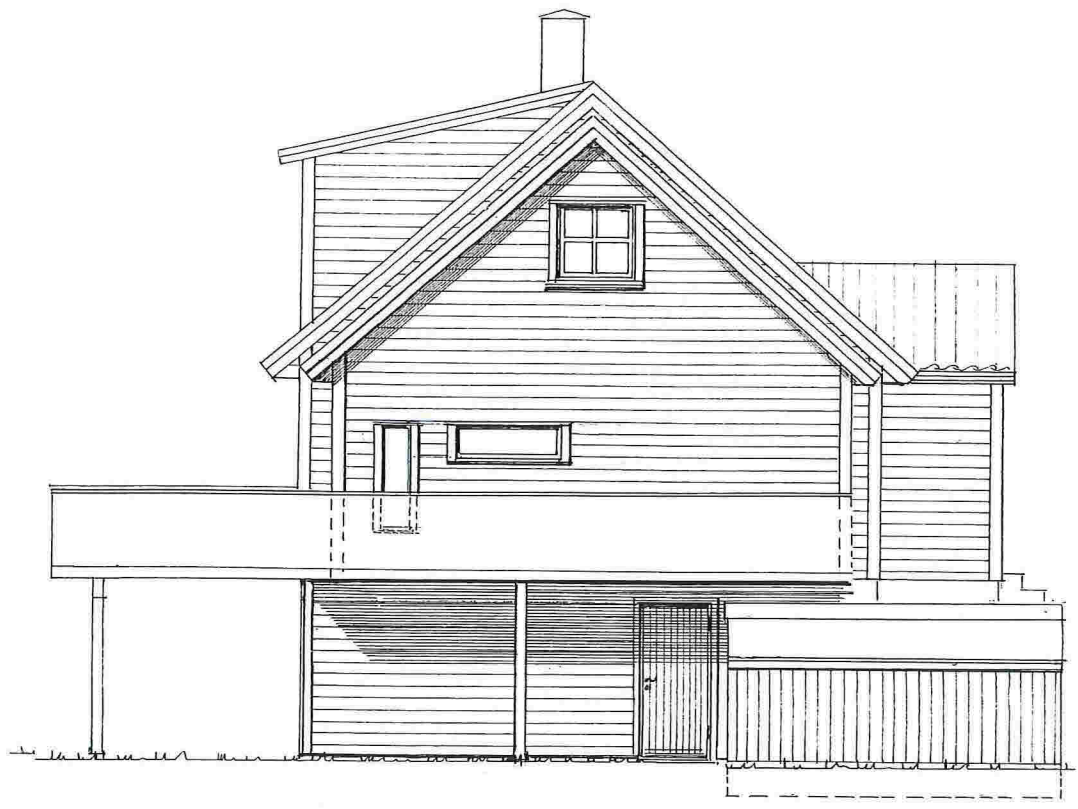

Plan av hovedetasje

Plan av LOFTSETASJE

Plan av UNDERETASJE

SNITT

Gnr. 137 , Bnr. 127 i Lindås kommune , Kubbaleitet 14, 5914 Isdalstø

Prosj. Etasjeplaner – og Snitt i Mål = 1 : 100

Optegnet 10.07.2018 , Arkitekt Knut Willie Jacobsen

Endret fasade mot SYD-ØST

Endret fasade mot SYD-VEST

Hybel-leiligheten

fasade mot NORD-VEST

Gnr. 137 , Bnr. 127 i Lindås kommune , Kubbaleitet 14, 5914 Isdalstø
Fasader i Mål = 1 : 100

Opptegnet 10.07.2018 , Arkitekt Knut Willie Jacobsen