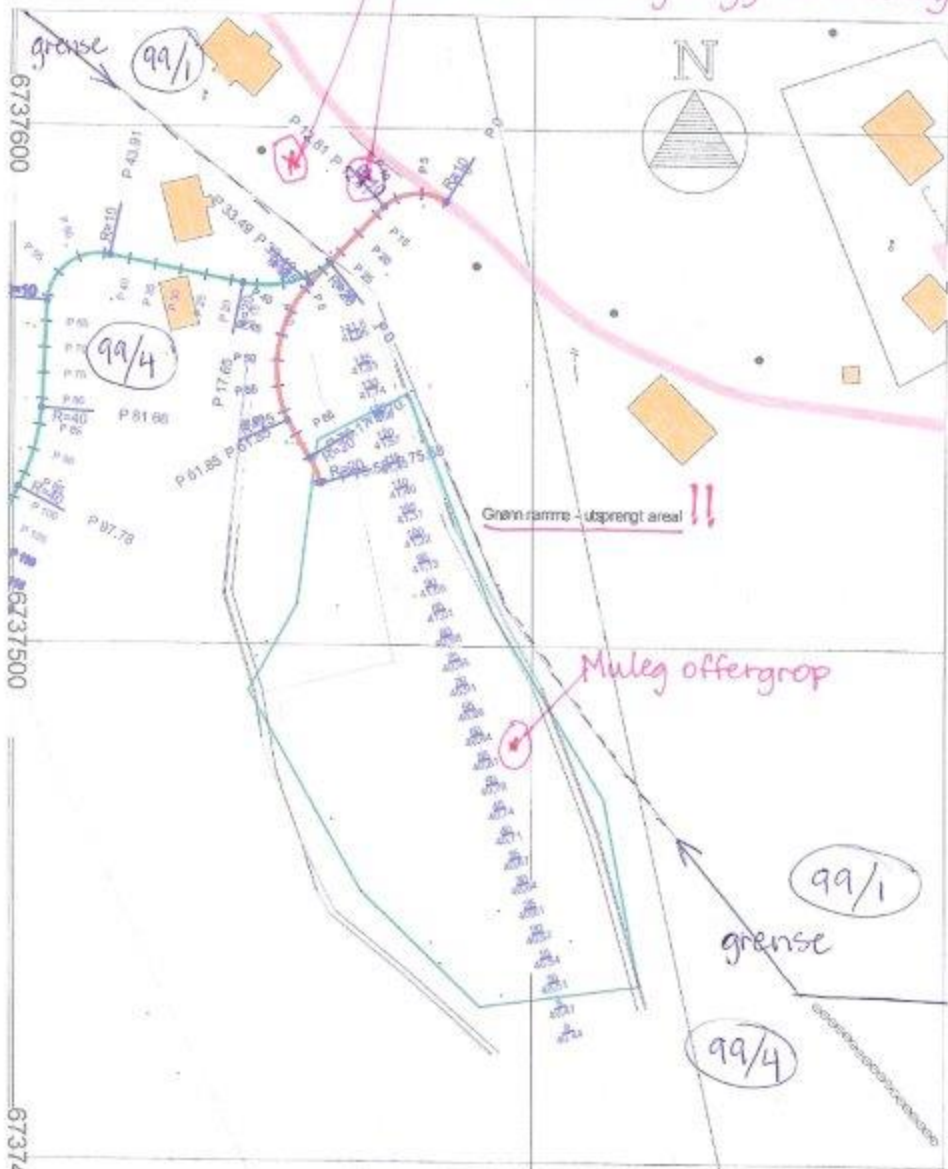

FUNN : Jern og slagg fra blestring

Alf Ekevik

dat. 20.05.2016	skiss. tegning	1:1000	FanAgro
Flanategning - Nydyrkningsfelt			908