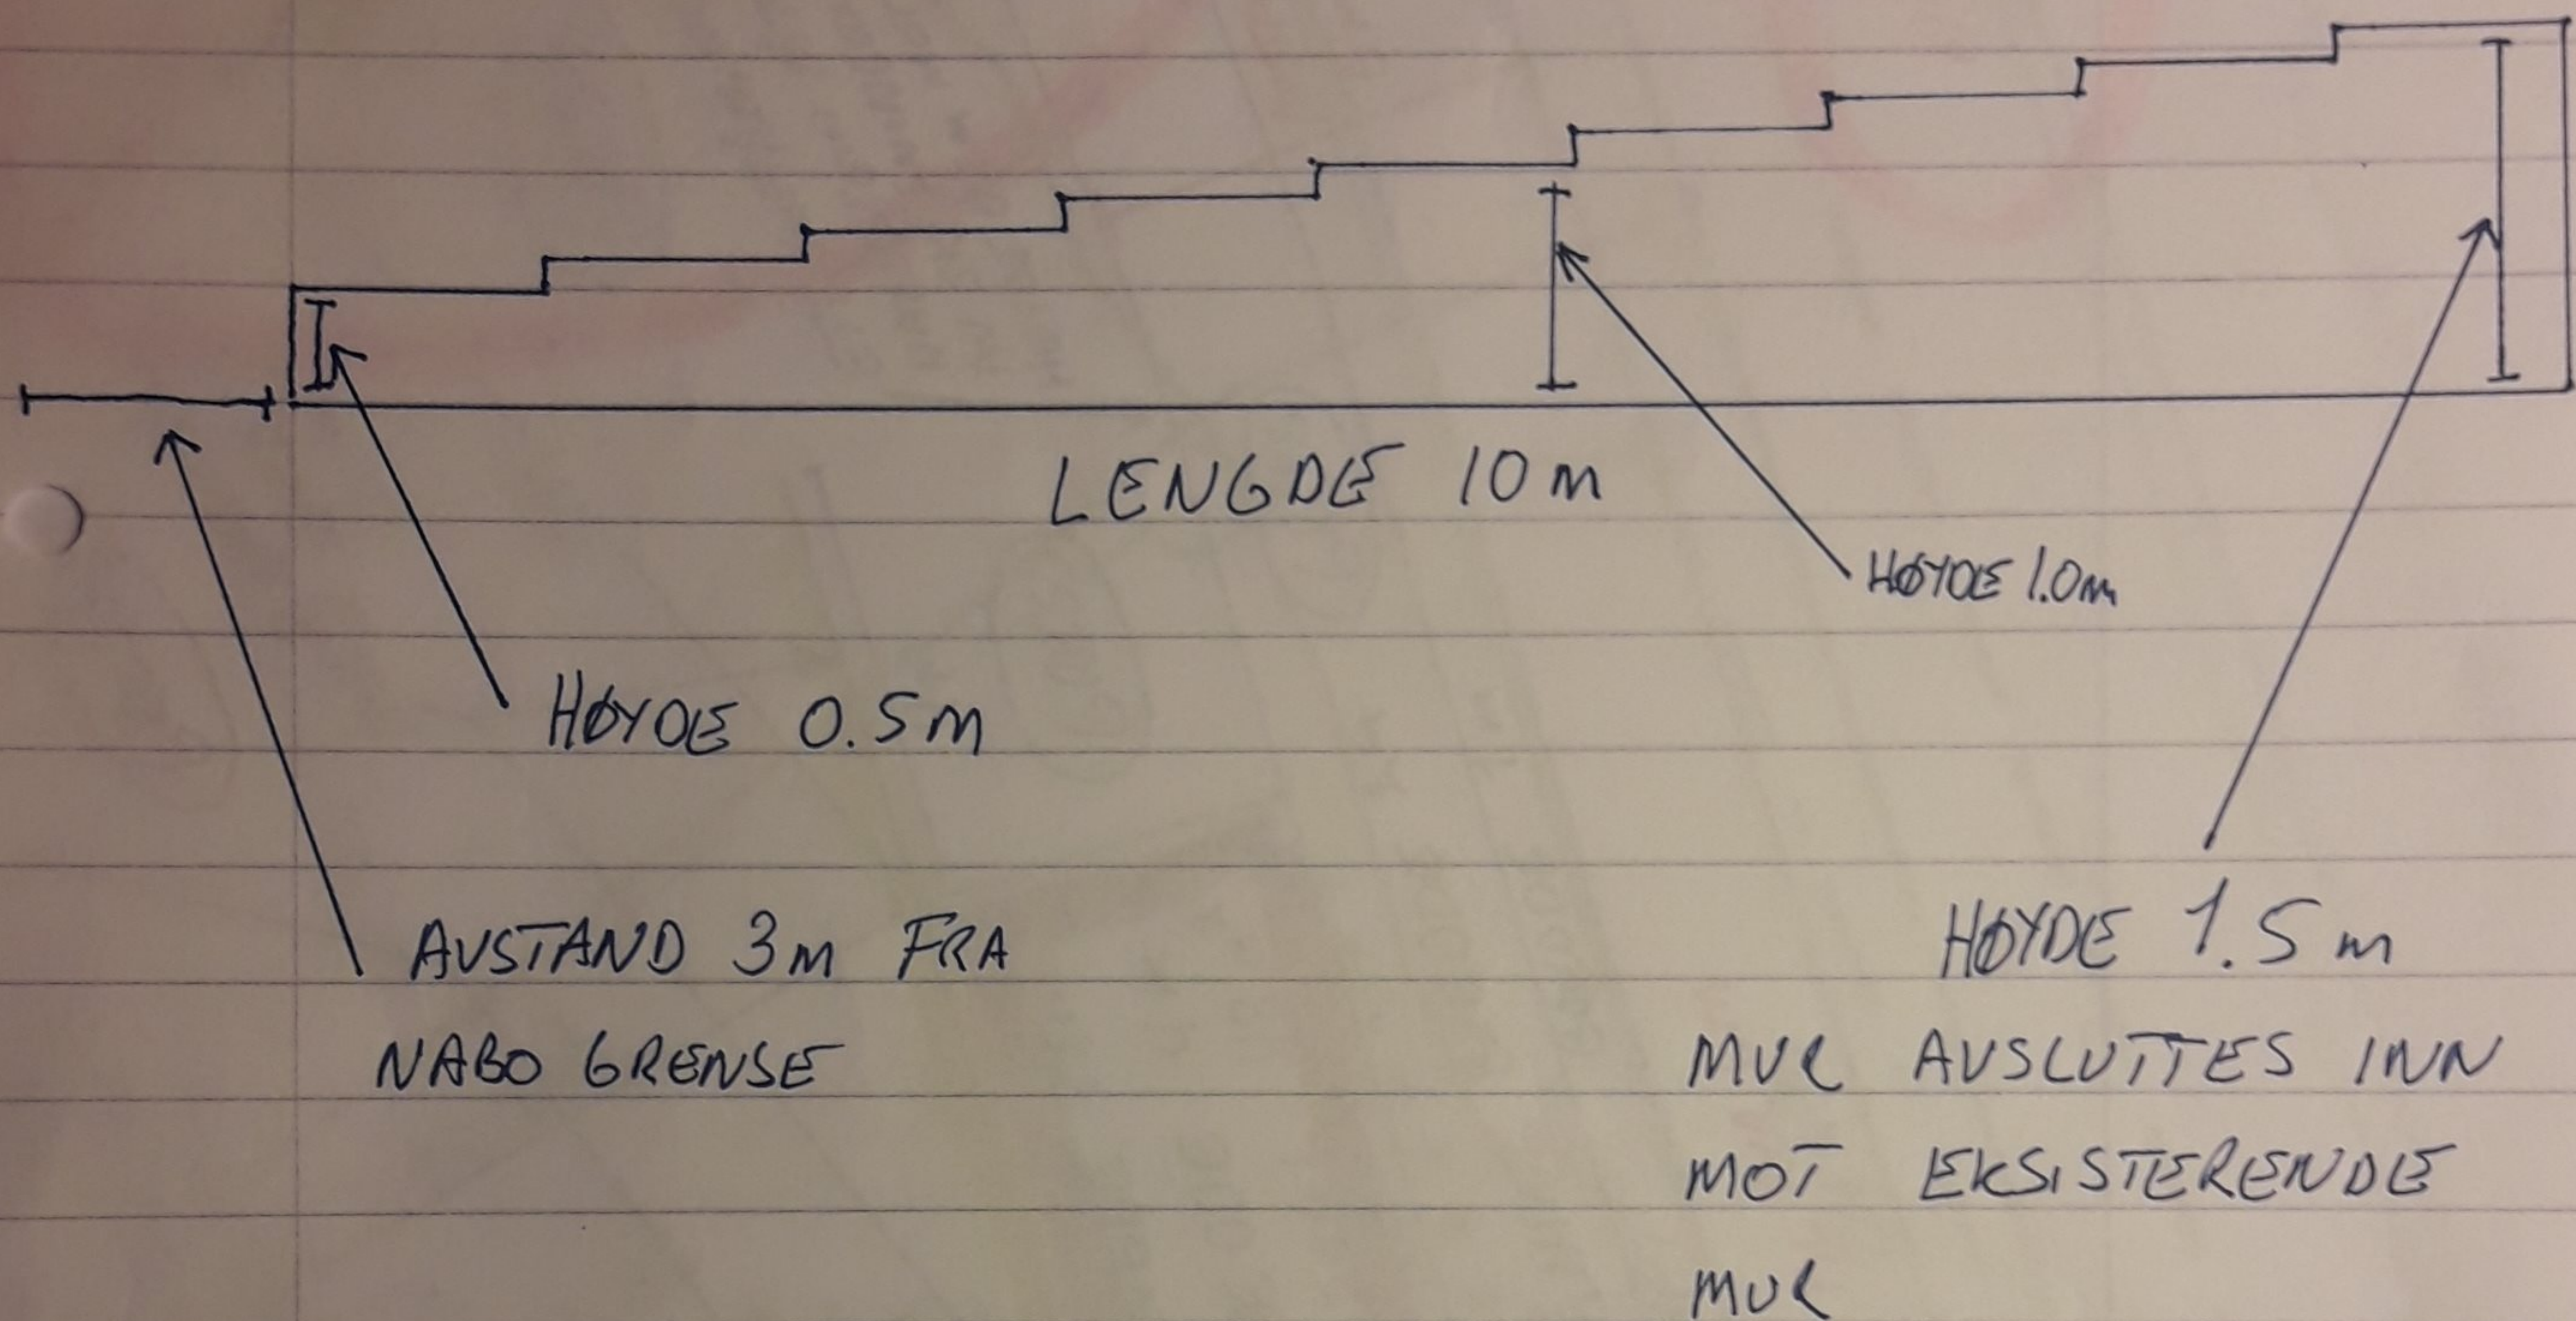

ARK 7-15

MUR (2) SETT FRA NABO  
BETONG BLOKK STEIN

PROFIL

MERKNAD TIL MUR 2-3A