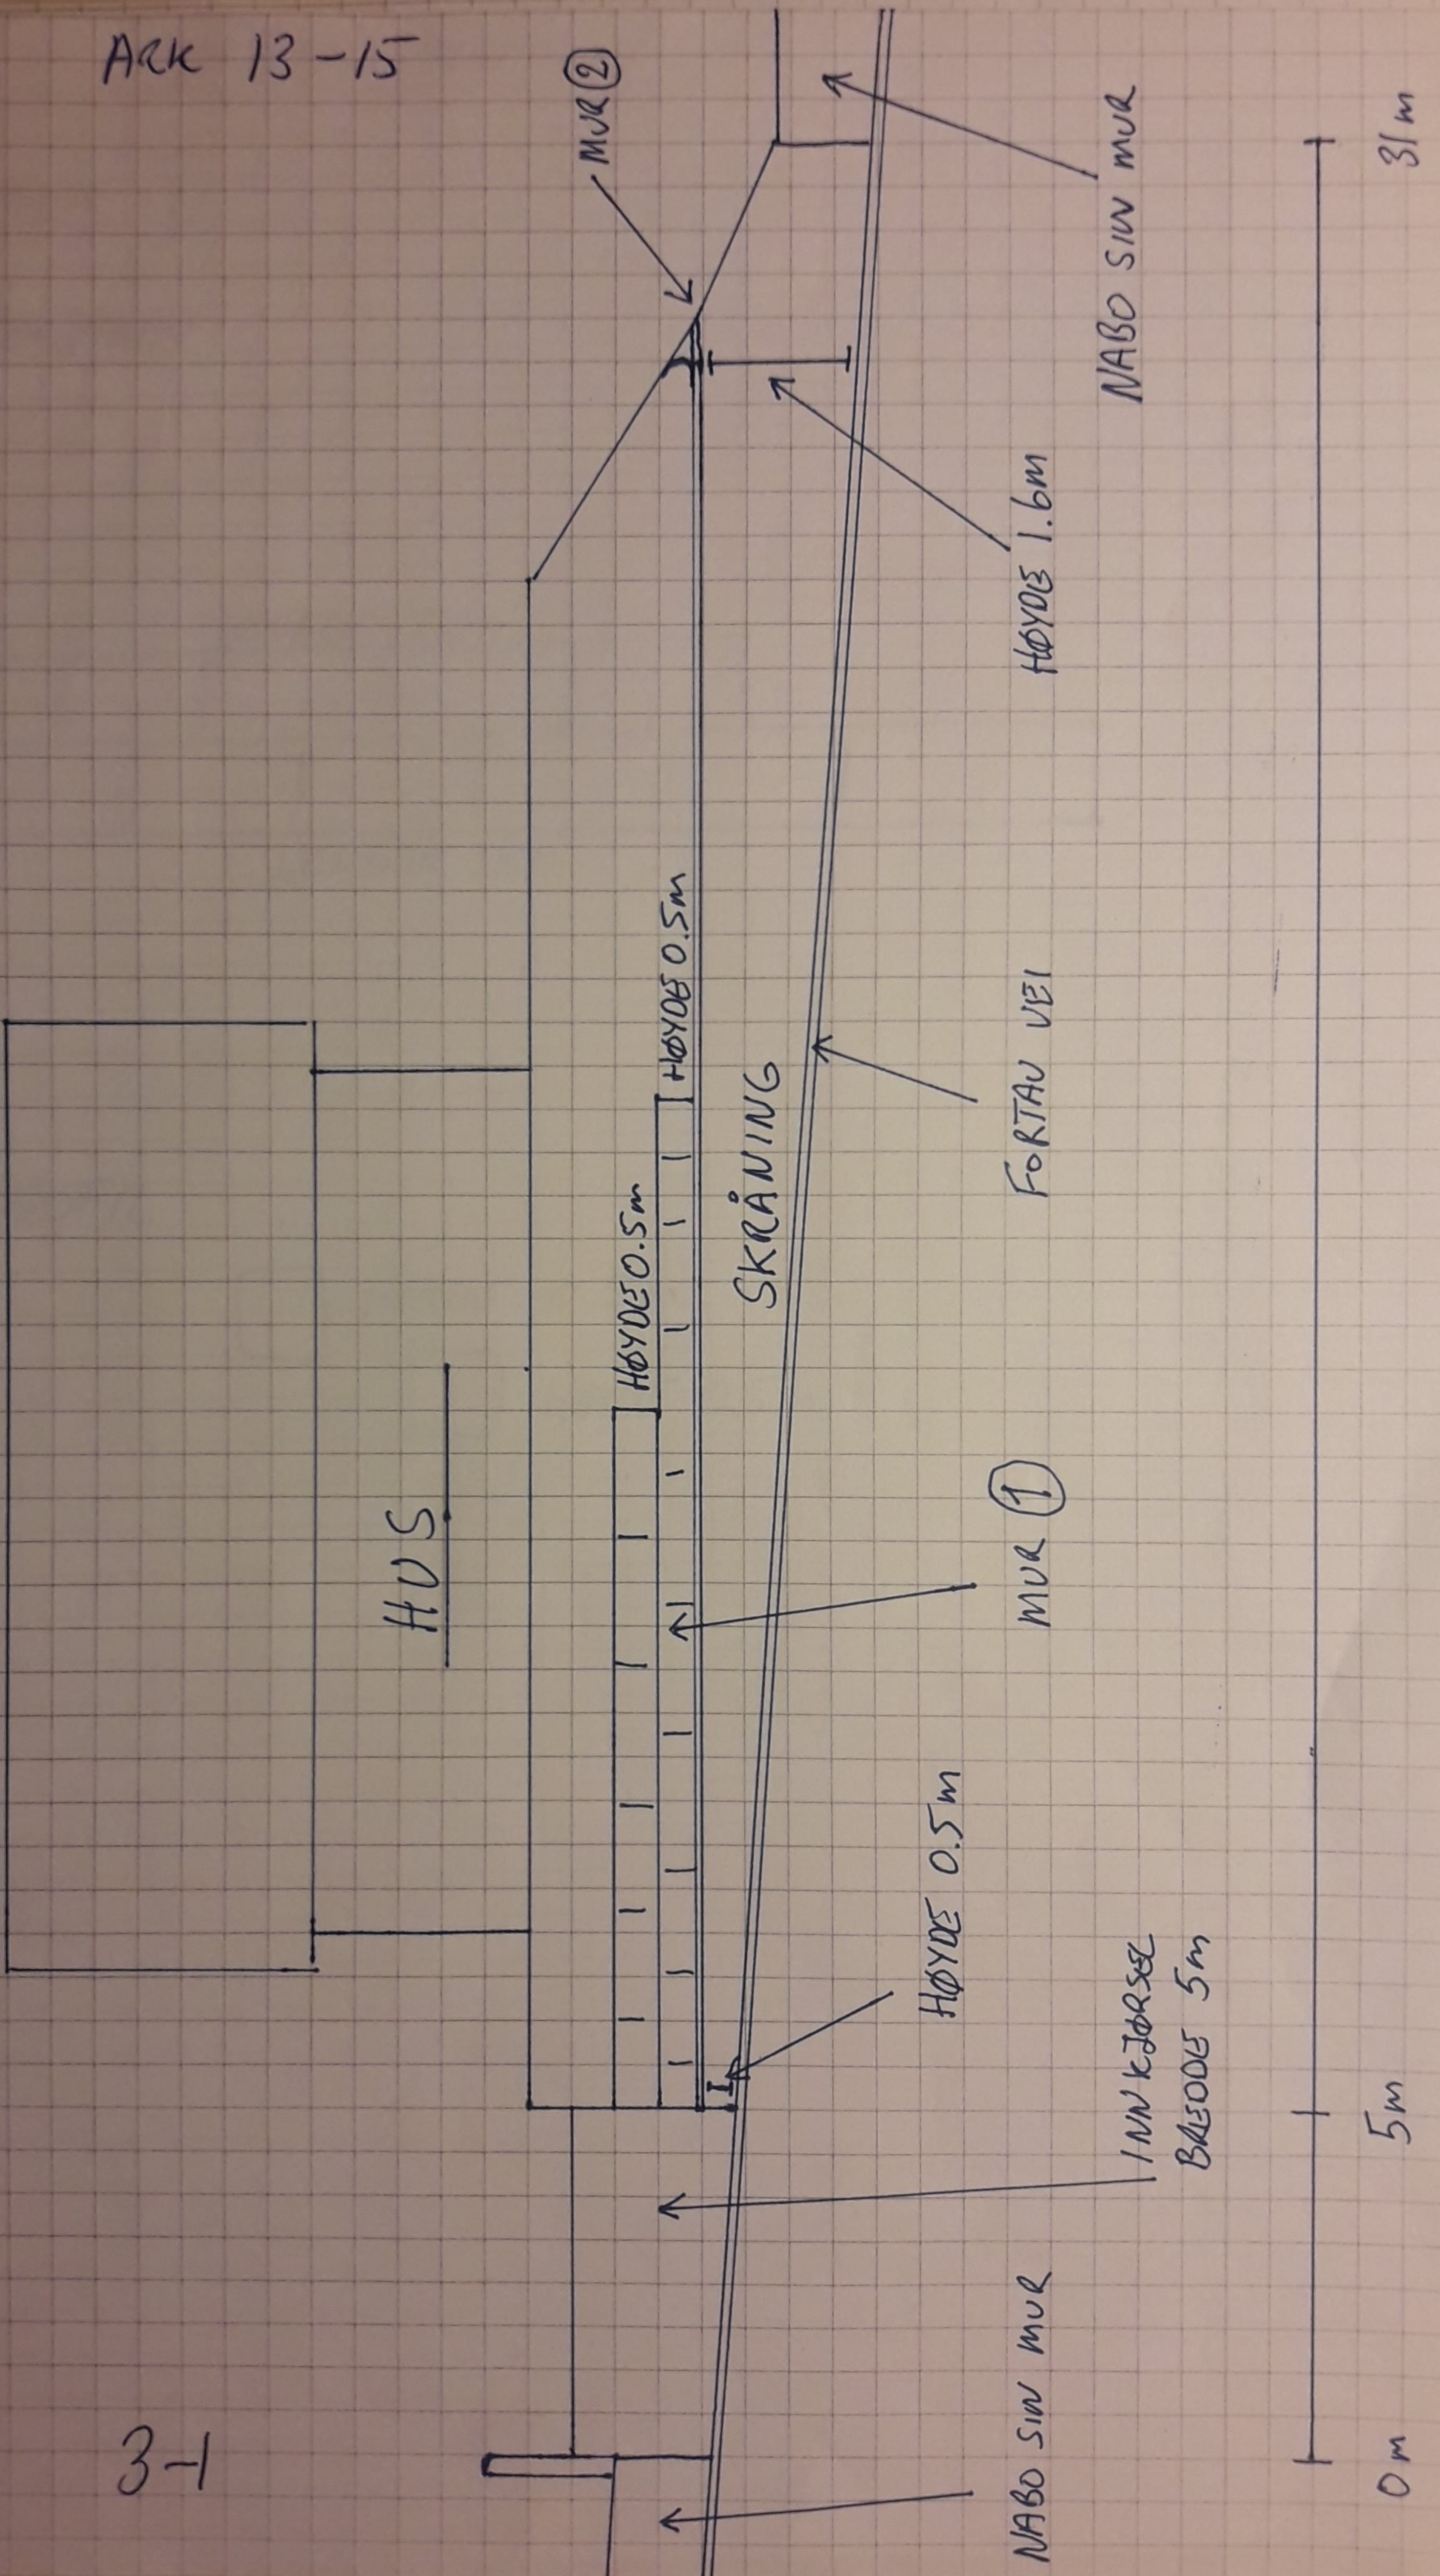

Ark 13-15

HUS

HØYDE 0.5m

SKRÅNING

MUR 1

FORTAU VEI

HØYDE 0.5m

INN KJØRSEL
BÆRDE 5m

NABO SIN MUR

HØYDE 1.6m

NABO SIN MUR

MUR 2

3-1

0m

5m

31m