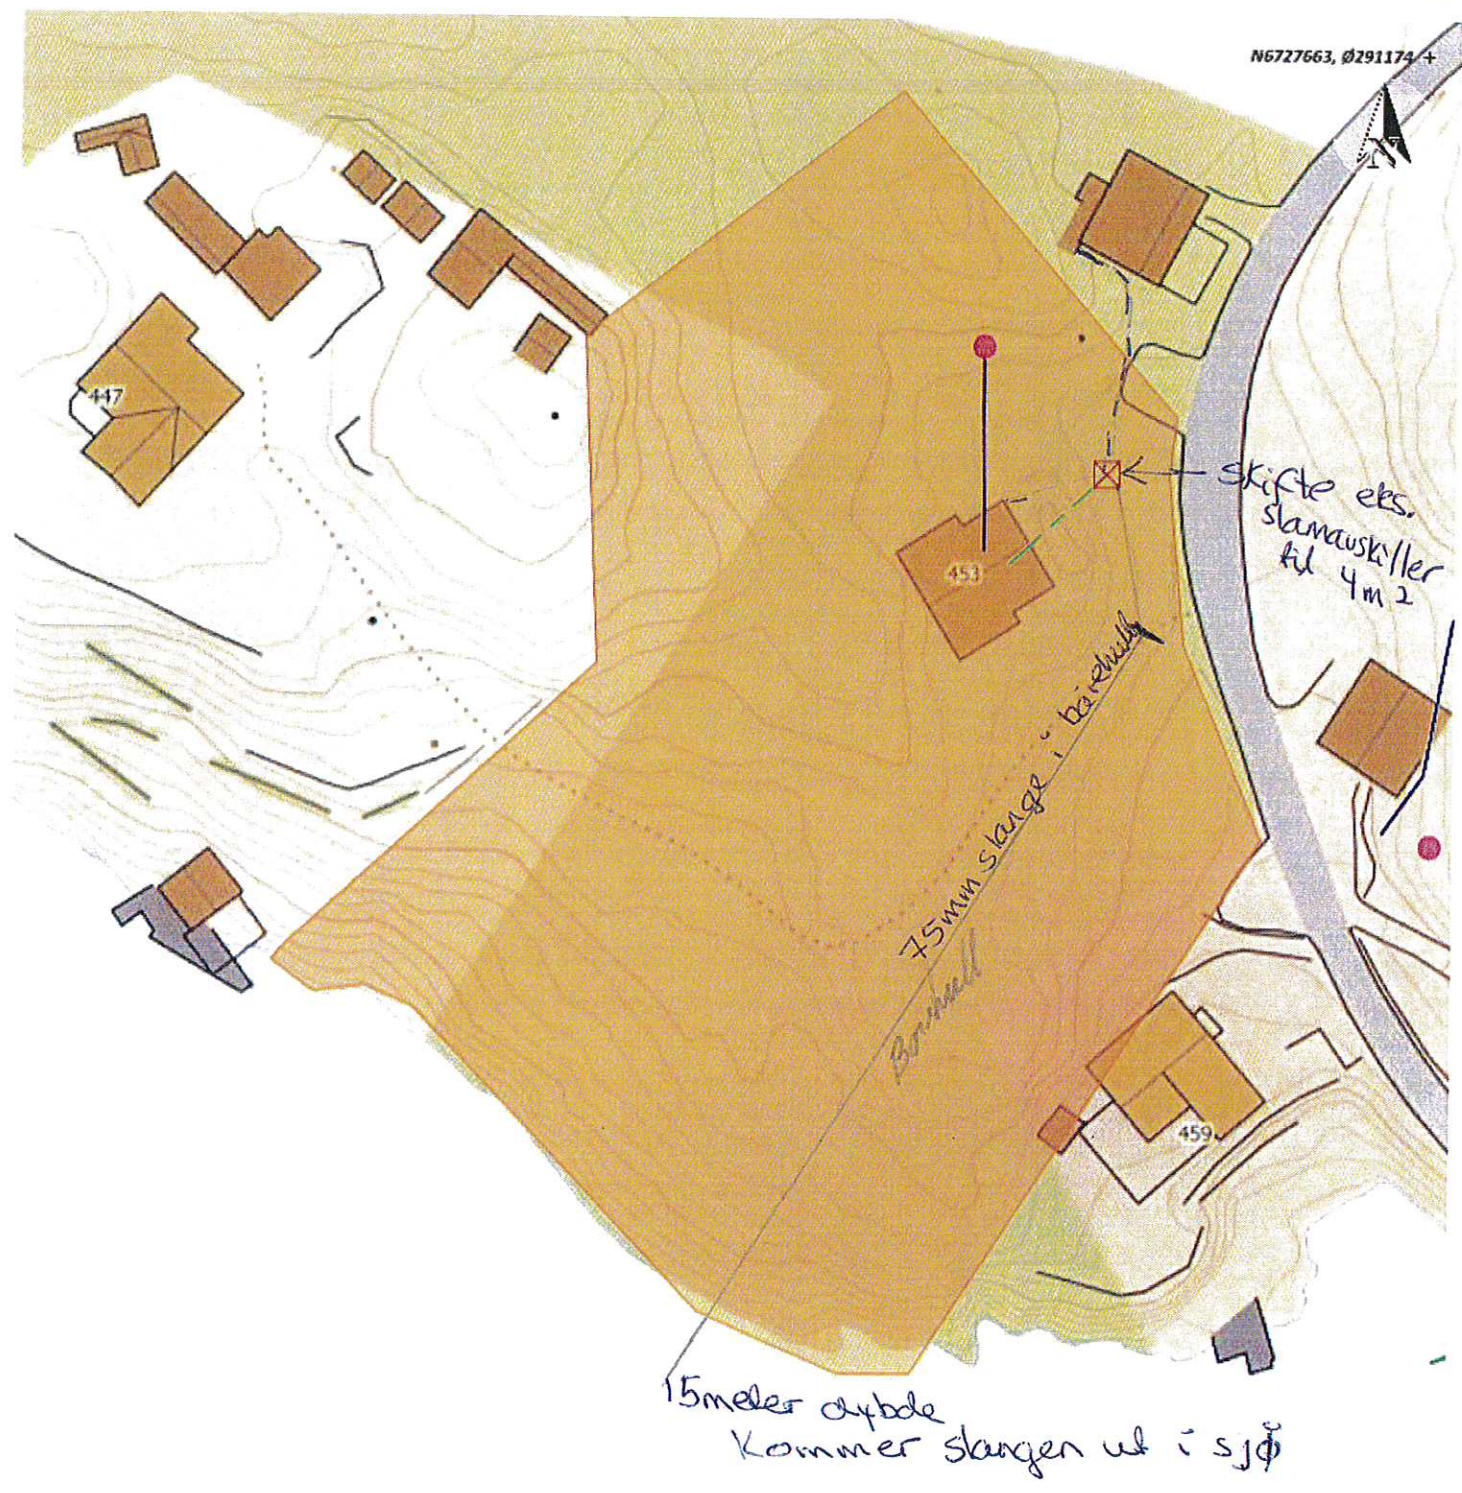

N6727663, Ø291174 +

Nappevika

	NHdigi.no	Dato: 25-04-2018
		Målestokk: 1:500  15m