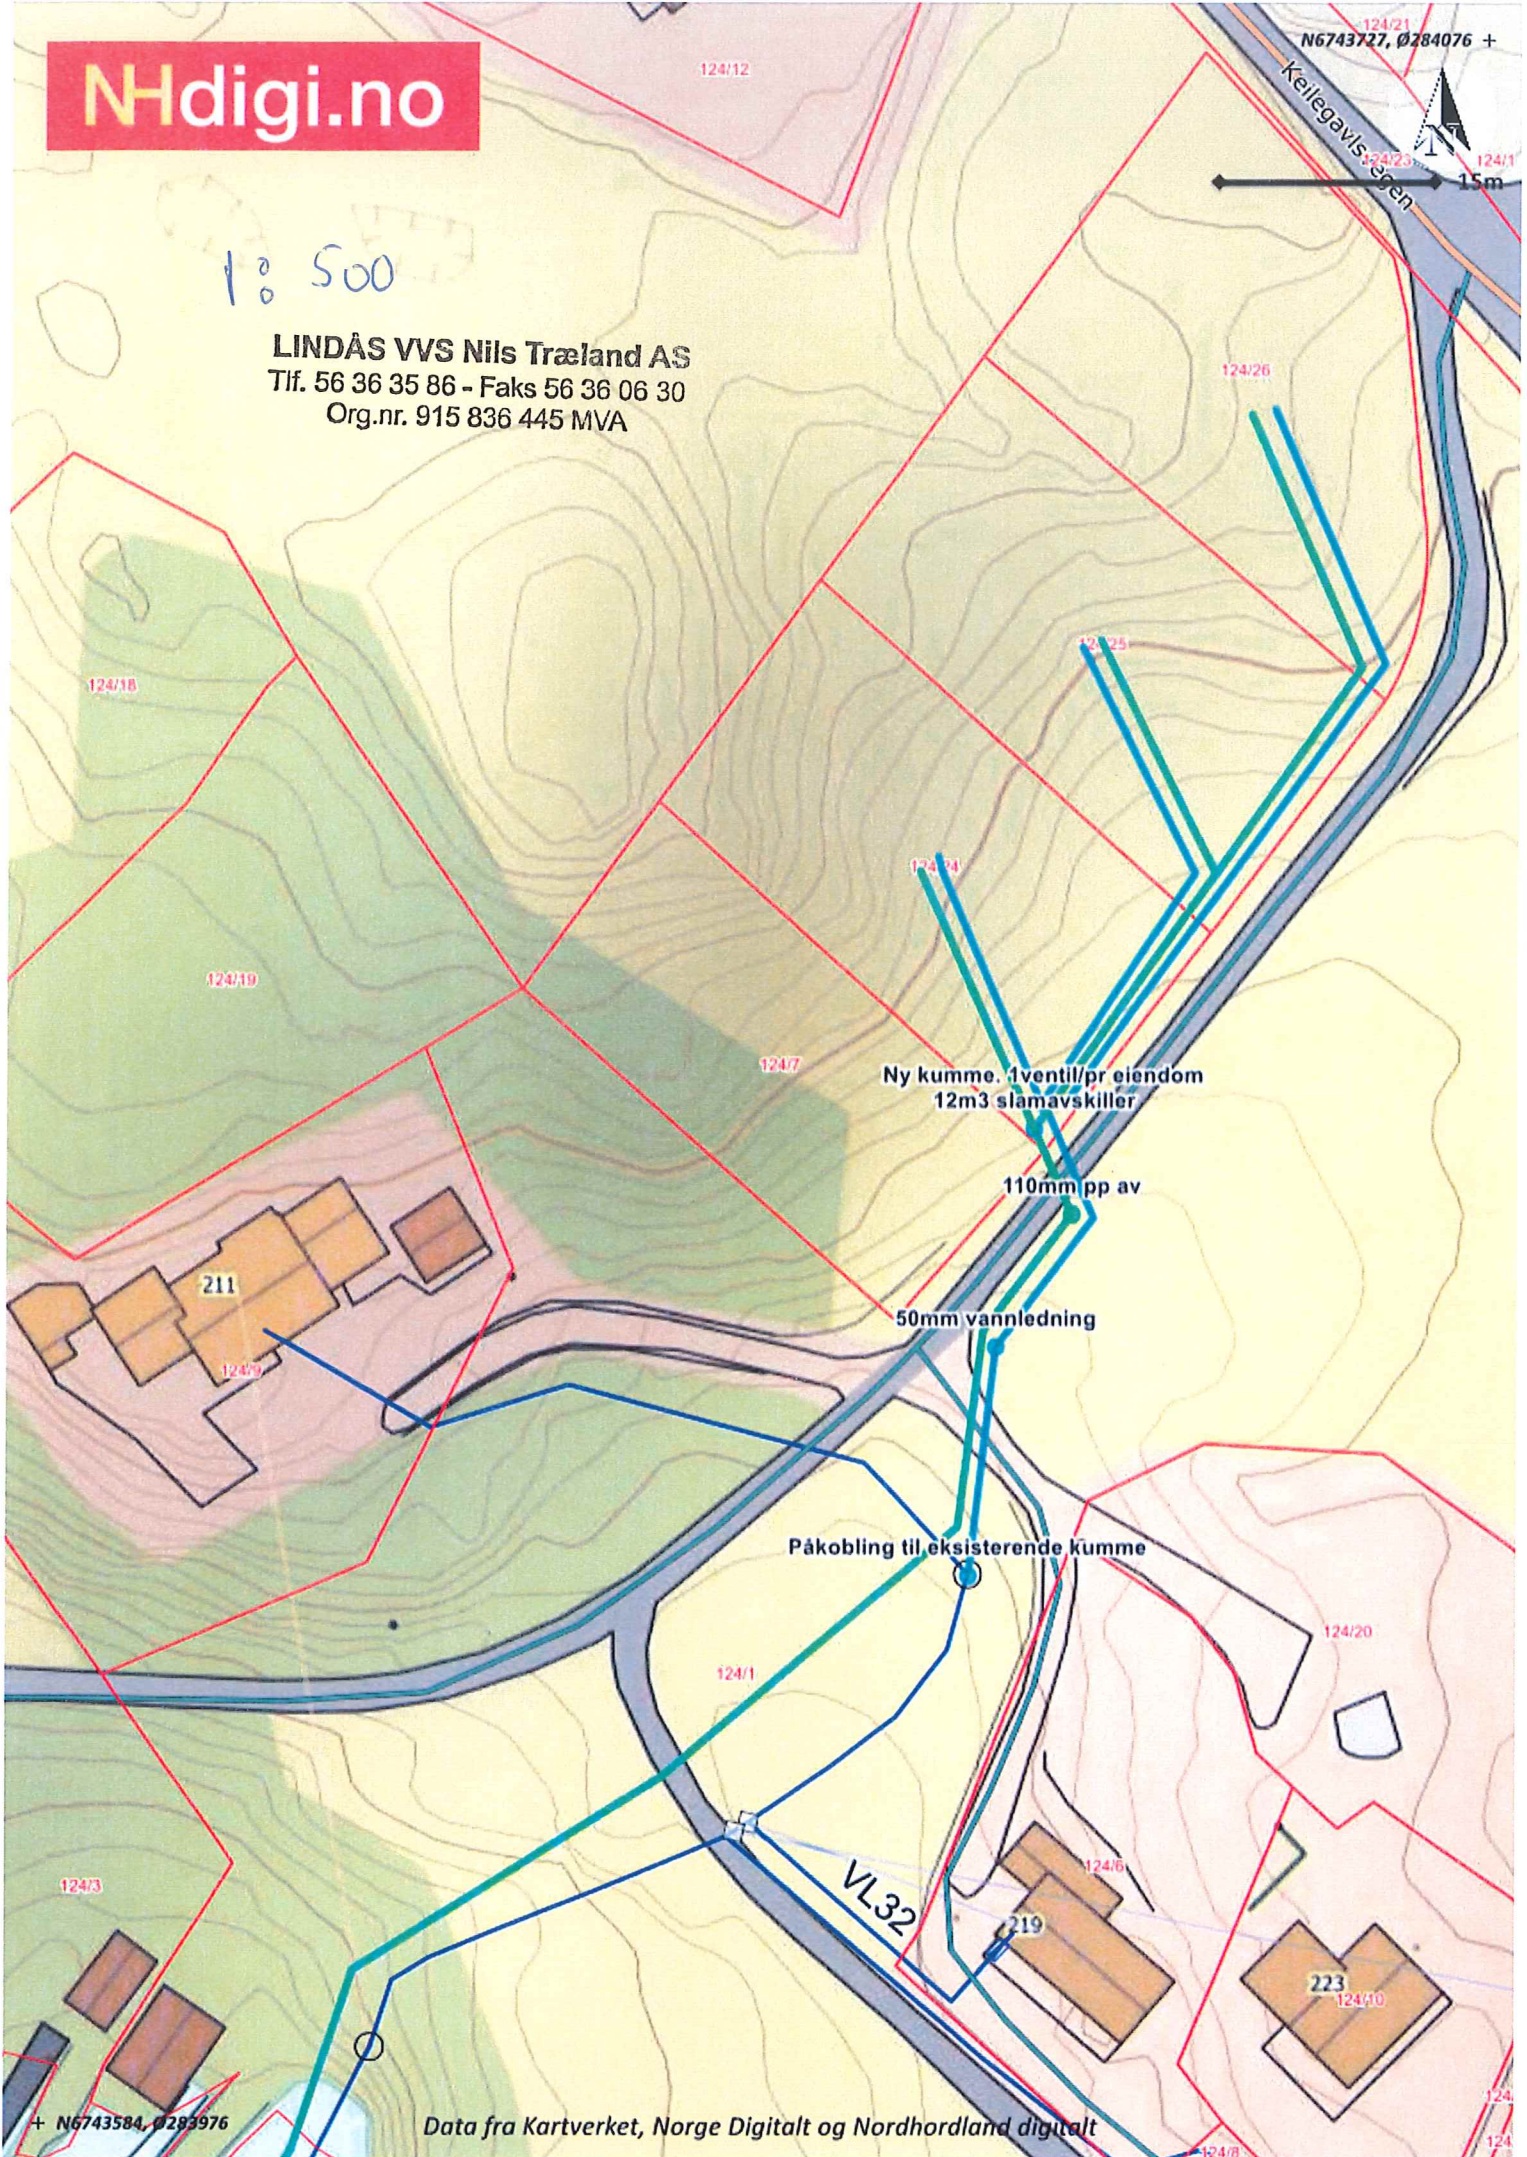

1:500

LINDÅS VVS Nils Træland AS
Tlf. 56 36 35 86 - Faks 56 36 06 30
Org.nr. 915 836 445 MVA