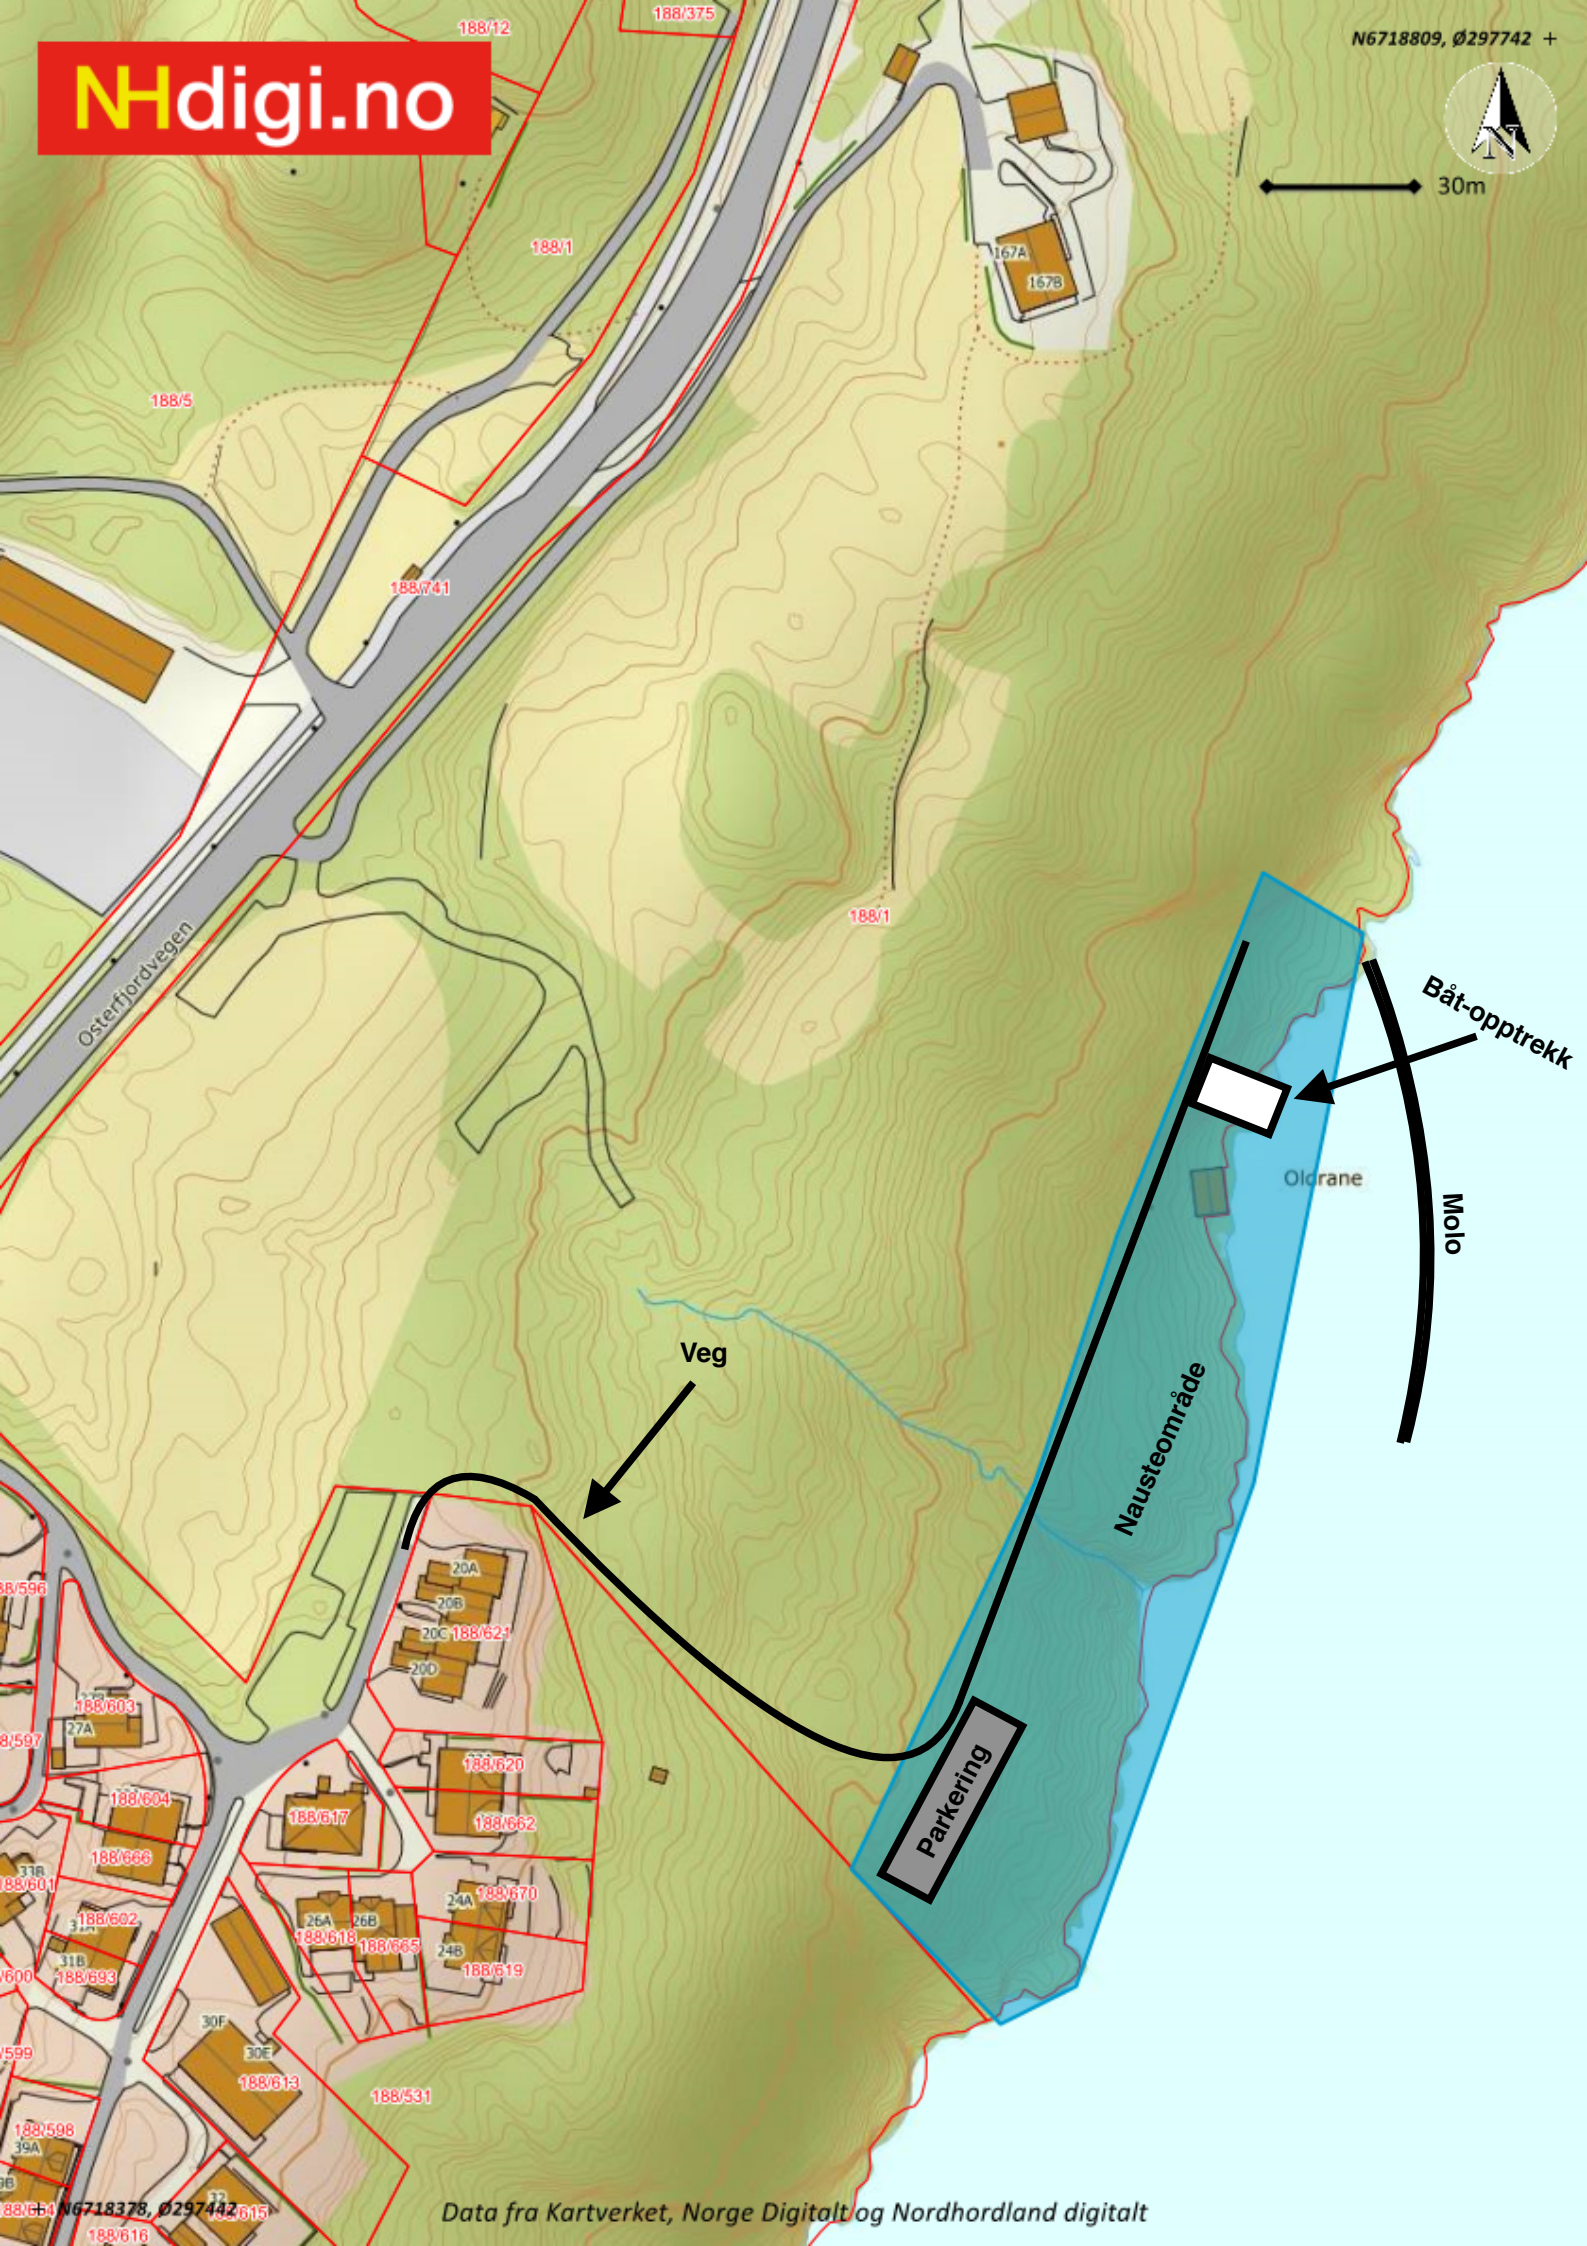

30m

Osterfjordvegen

Veg

Parkering

Nausteområde

Oldrane

Båt-opptrekk

Molo