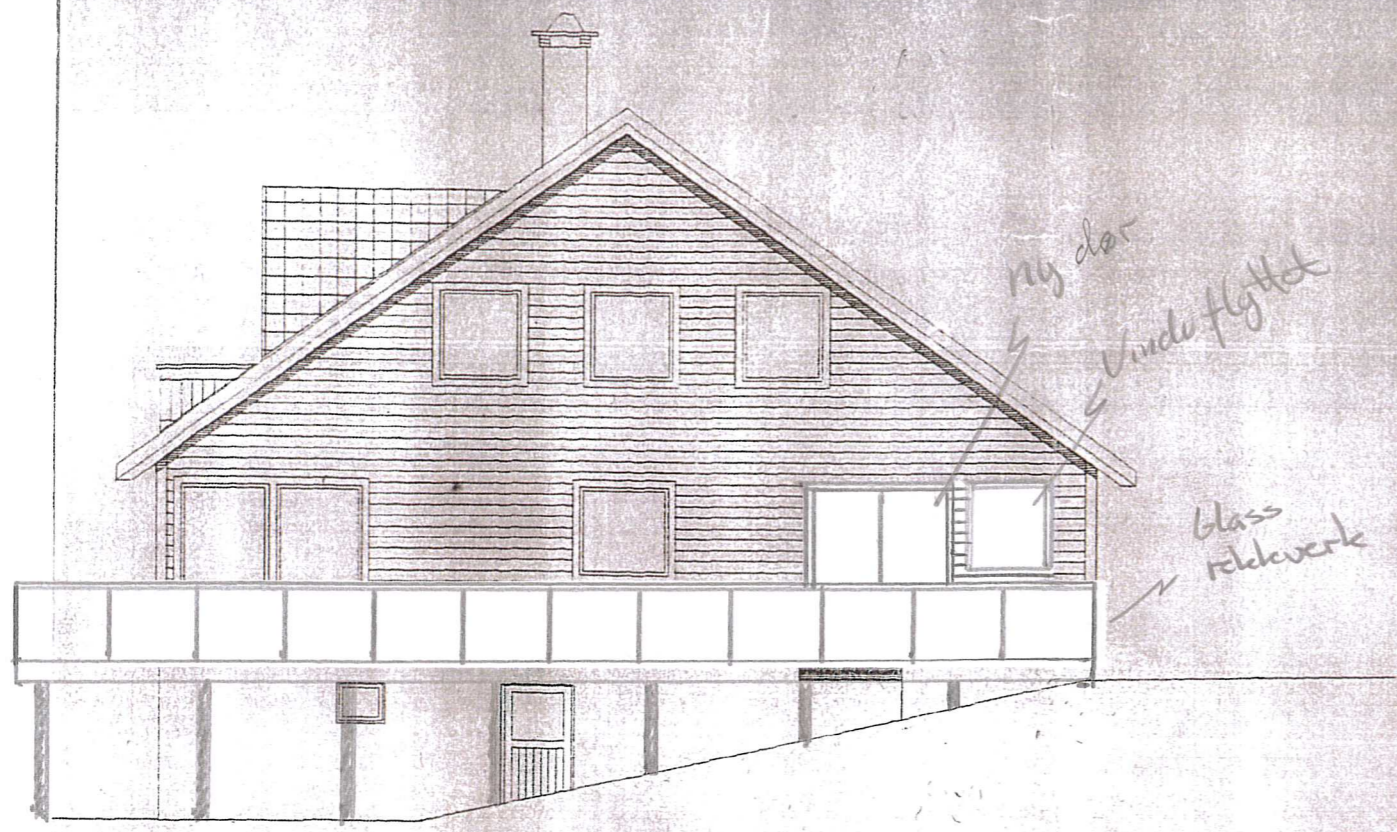

1 nytt tiltak

FASADE MOT ~~ØST~~ AUST

nytt tiltak

FASADE MOT ~~ØST~~ VEST

FASADE MOT ~~ØST~~ SØR

nytt tiltak

FASADE MOT ~~ØST~~ NORD

REV.	DATO:	ENDRINGEN JELDER	SIGN.
SAK: TIL/PÅBYGG MÅL: 1:100			
BYGGERRE: ØYVIND HOPSDAL			
BYGGEPLASS:			
G.nr. 195 B.nr. 103, LINDÅS			
TEGNET: DATO: 18.02.99			
TEGN. TITEL: NYE FASADER			