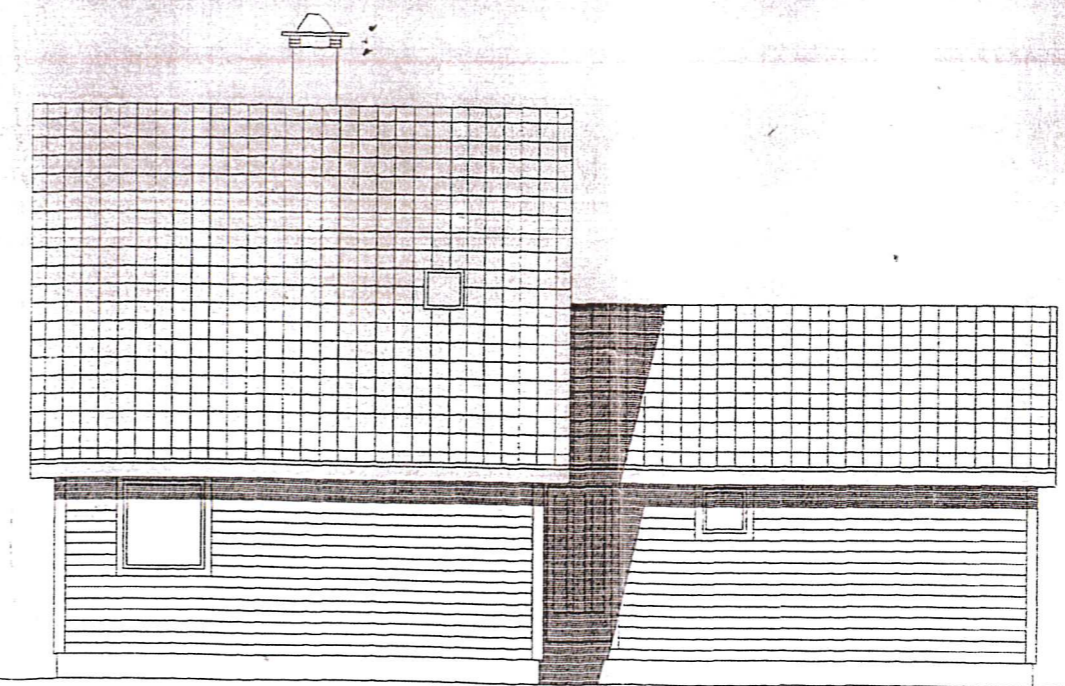

1 nytt tiltak

FASADE MOT ~~ØST~~ AUST

nytt tiltak

FASADE MOT ~~ØST~~ VEST

FASADE MOT ~~ØST~~ SØR

nytt tiltak

FASADE MOT ~~ØST~~ NORD

REV.	DATO:	ENDRINGEN JELDER	SIGN.
SAK: TIL/PÅBYGG MÅL: 1:100			
BYGGERRE: ØYVIND HOPSDAL			
BYGGEPLASS:			
G.nr. 195 B.nr. 103, LINDÅS			
TEGNET: DATO: 18.02.99			
TEGN. TITEL: NYE FASADER			