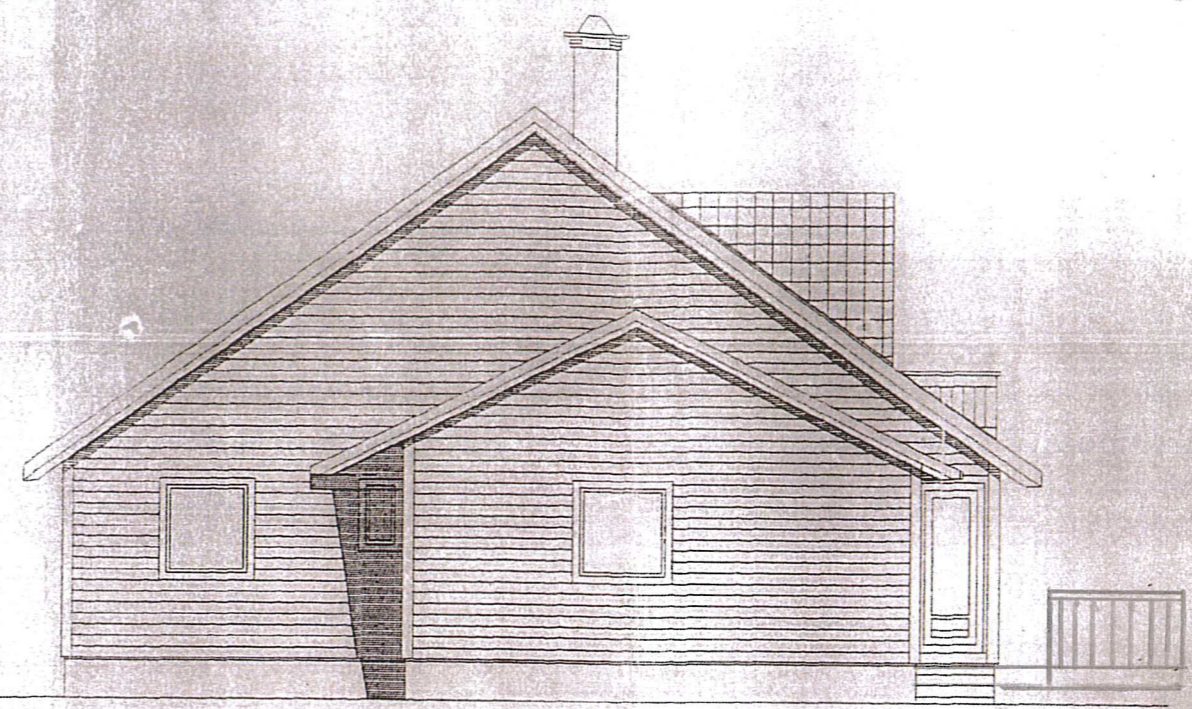

1 nytt tiltak

FASADE MOT ~~ØST~~ AUST

nytt tiltak

FASADE MOT ~~ØST~~ VEST

FASADE MOT ~~ØST~~ SØR

nytt tiltak

FASADE MOT ~~ØST~~ NORD

REV.	DATO:	ENDRINGEN JELDER	SIGN.
SAK: TIL/PÅBYGG MÅL: 1:100			
BYGGERRE: ØYVIND HOPSDAL			
BYGGEPLASS:			
G.nr. 195 B.nr. 103, LINDÅS			
TEGNET: DATO: 18.02.99			
TEGN. TITEL: NYE FASADER			