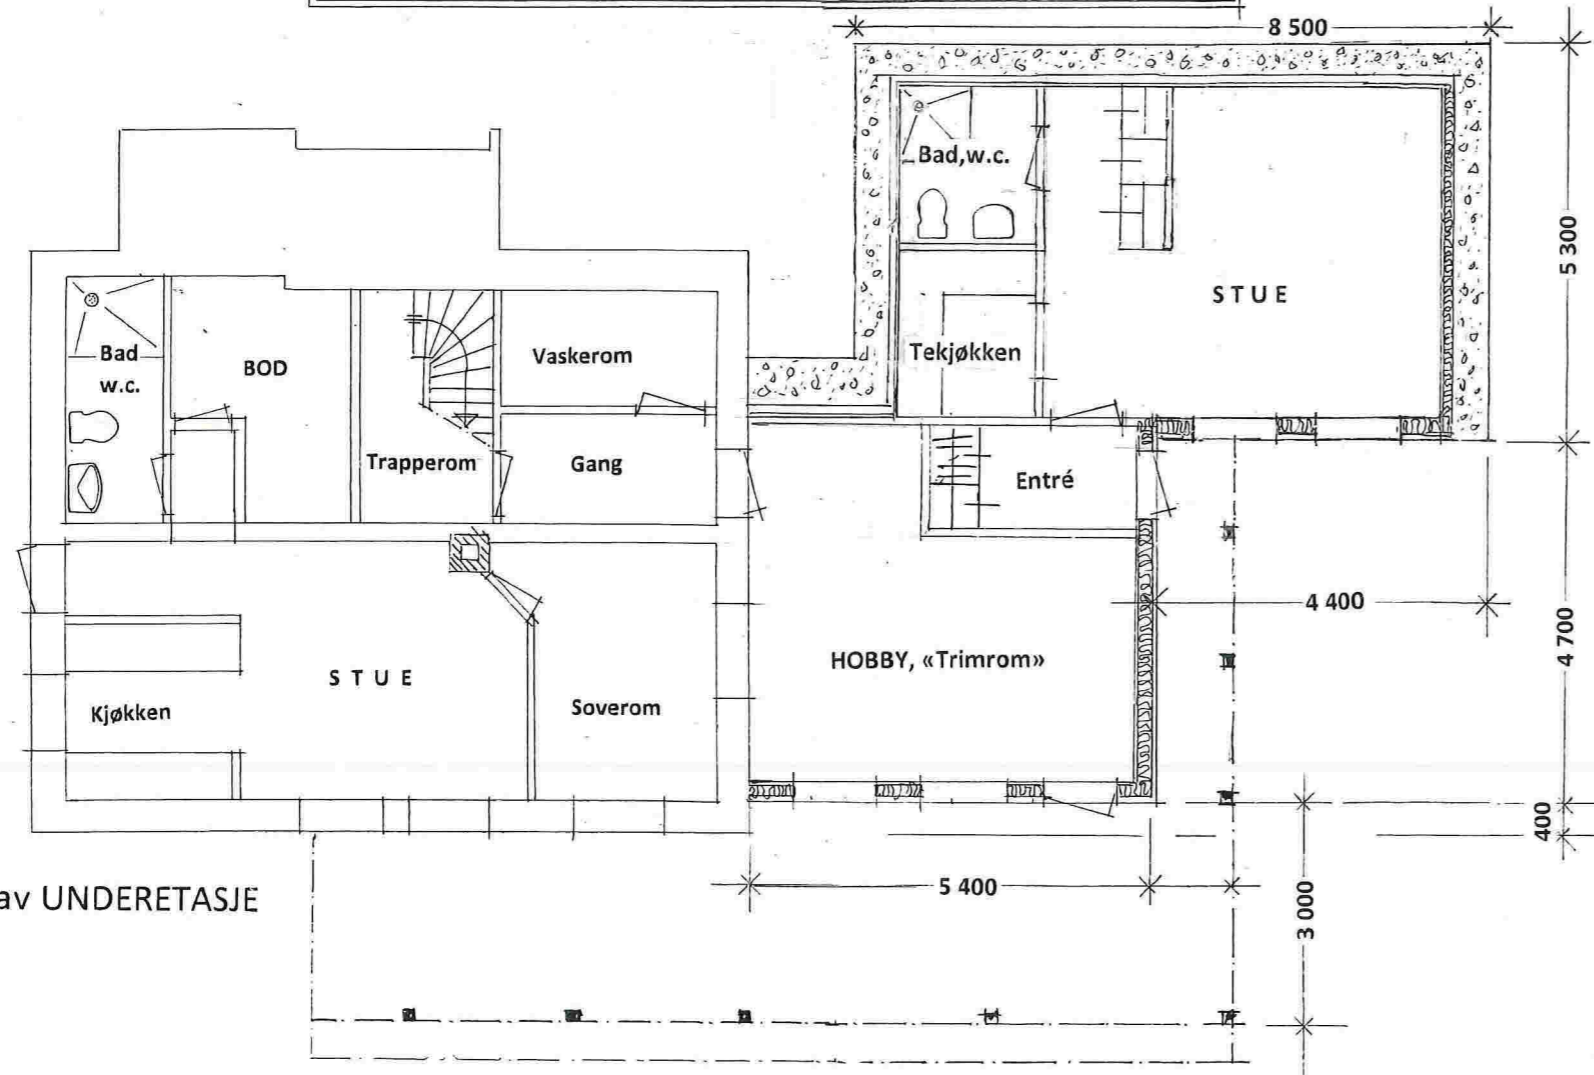

Plan av hovedetasje

Plan av LOFTSETASJE

Plan av UNDERETASJE

SNITT

Gnr. 137 , Bnr. 127 i Lindås kommune , Kubbaleitet 14, 5914 Isdalstø

Prosj. Etasjeplaner – og Snitt i Mål = 1 : 100

Opptegnet 10.07.2018 , Arkitekt Knut Willie Jacobsen

Endret fasade mot SYD-ØST

Endret fasade mot SYD-VEST

Hybel-leiligheten

Endret fasade mot SYD-ØST

fasade mot NORD-VEST

Gnr. 137 , Bnr. 127 i Lindås kommune , Kubbaleitet 14, 5914 Isdalstø
Fasader i Mål = 1 : 100

Opptegnet 10.07.2018 , Arkitekt Knut Willie Jacobsen