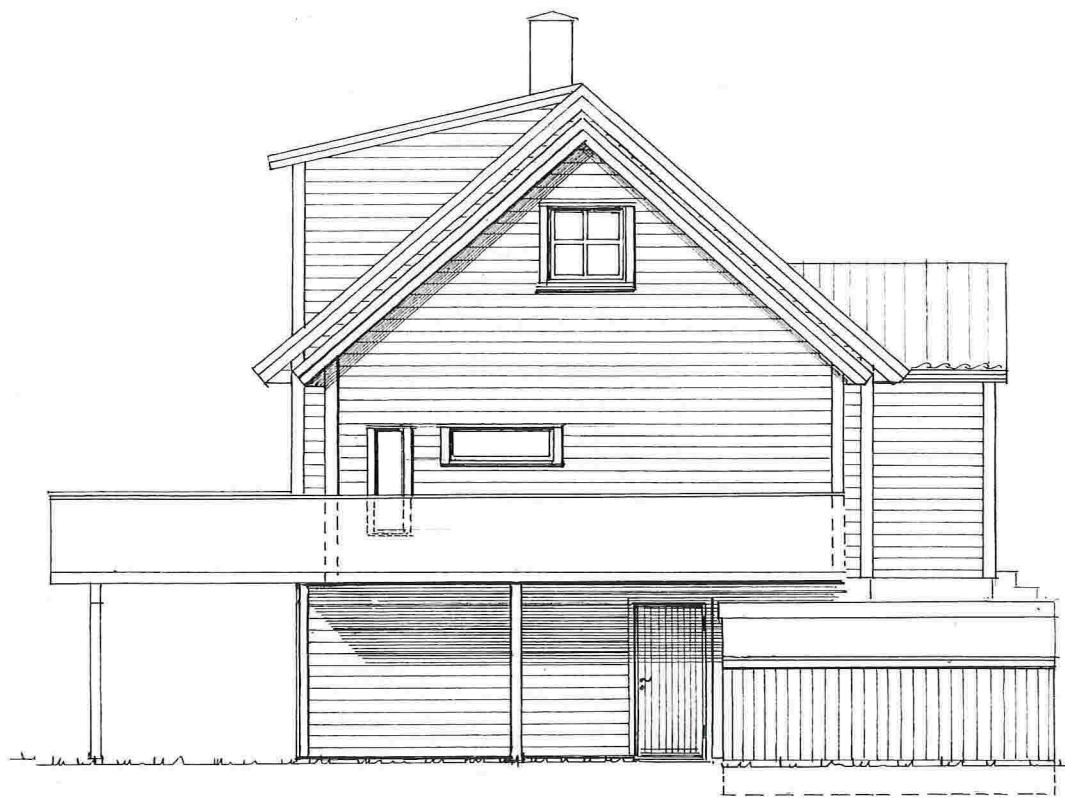

Plan av hovedetasje

Plan av LOFTSETASJE

Plan av UNDERETASJE

SNITT

Gnr. 137 , Bnr. 127 i Lindås kommune , Kubbaleitet 14, 5914 Isdalstø

Prosj. Etasjeplaner – og Snitt i Mål = 1 : 100

Opptegnet 10.07.2018 , Arkitekt Knut Willie Jacobsen

Endret fasade mot SYD-ØST

Endret fasade mot SYD-VEST

Hybel-leiligheten

Endret fasade mot SYD-ØST

fasade mot NORD-VEST

Gnr. 137 , Bnr. 127 i Lindås kommune , Kubbaleitet 14, 5914 Isdalstø
Fasader i Mål = 1 : 100

Opptegnet 10.07.2018 , Arkitekt Knut Willie Jacobsen