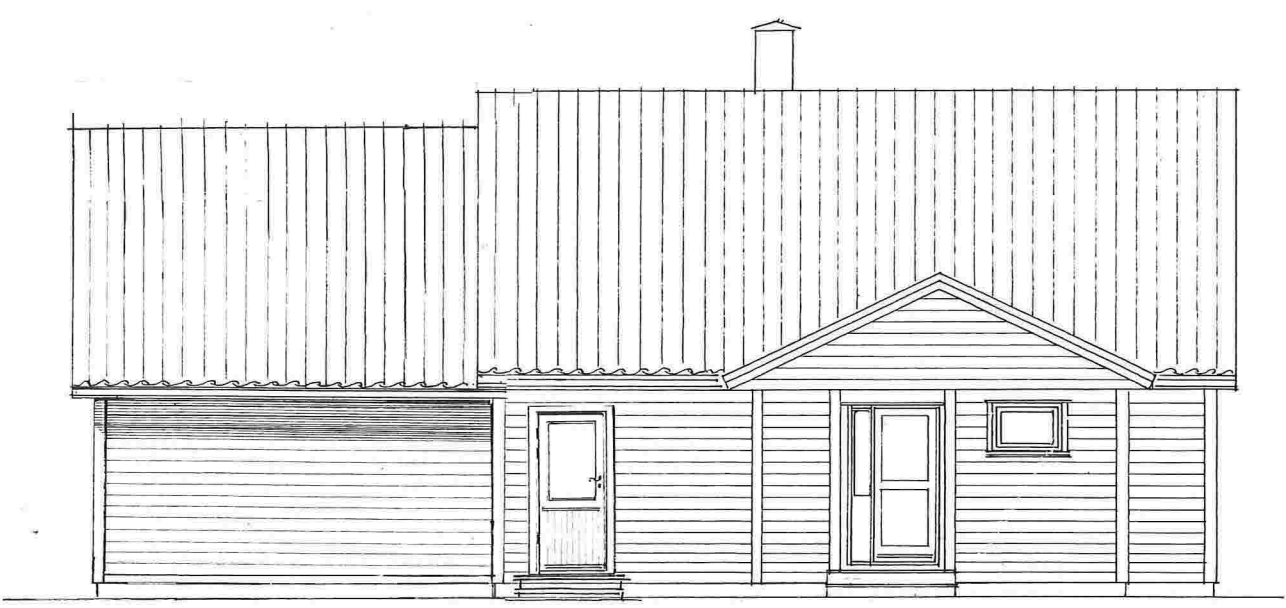

Plan av hovedetasje

Plan av LOFTSETASJE

Plan av UNDERETASJE

SNITT

Gnr. 137 , Bnr. 127 i Lindås kommune , Kubbaleitet 14, 5914 Isdalstø

Prosj. Etasjeplaner – og Snitt i Mål = 1 : 100

Opptegnet 10.07.2018 , Arkitekt Knut Willie Jacobsen

Endret fasade mot SYD-ØST

Endret fasade mot SYD-VEST

Hybel-leiligheten

Endret fasade mot SYD-ØST

fasade mot NORD-VEST

Gnr. 137 , Bnr. 127 i Lindås kommune , Kubbaleitet 14, 5914 Isdalstø
Fasader i Mål = 1 : 100

Opptegnet 10.07.2018 , Arkitekt Knut Willie Jacobsen