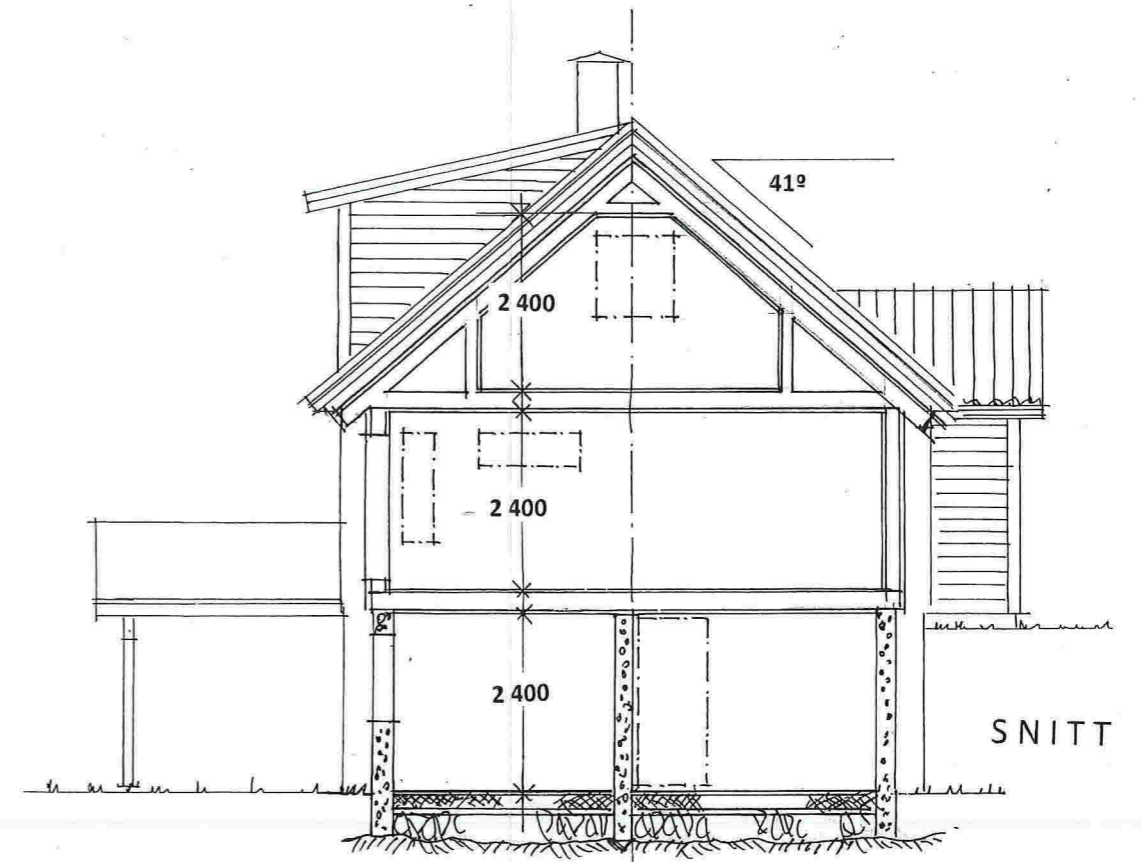

Plan av hovedetasje

Plan av LOFTSETASJE

Plan av UNDERETASJE

SNITT

Gnr. 137 , Bnr. 127 i Lindås kommune , Kubbaleitet 14, 5914 Isdalstø

Prosj. Etasjeplaner – og Snitt i Mål = 1 : 100

Opptegnet 10.07.2018 , Arkitekt Knut Willie Jacobsen

Endret fasade mot SYD-ØST

Endret fasade mot SYD-VEST

Hybel-leiligheten

Endret fasade mot SYD-ØST

fasade mot NORD-VEST

Gnr. 137 , Bnr. 127 i Lindås kommune , Kubbaleitet 14, 5914 Isdalstø
Fasader i Mål = 1 : 100

Opptegnet 10.07.2018 , Arkitekt Knut Willie Jacobsen