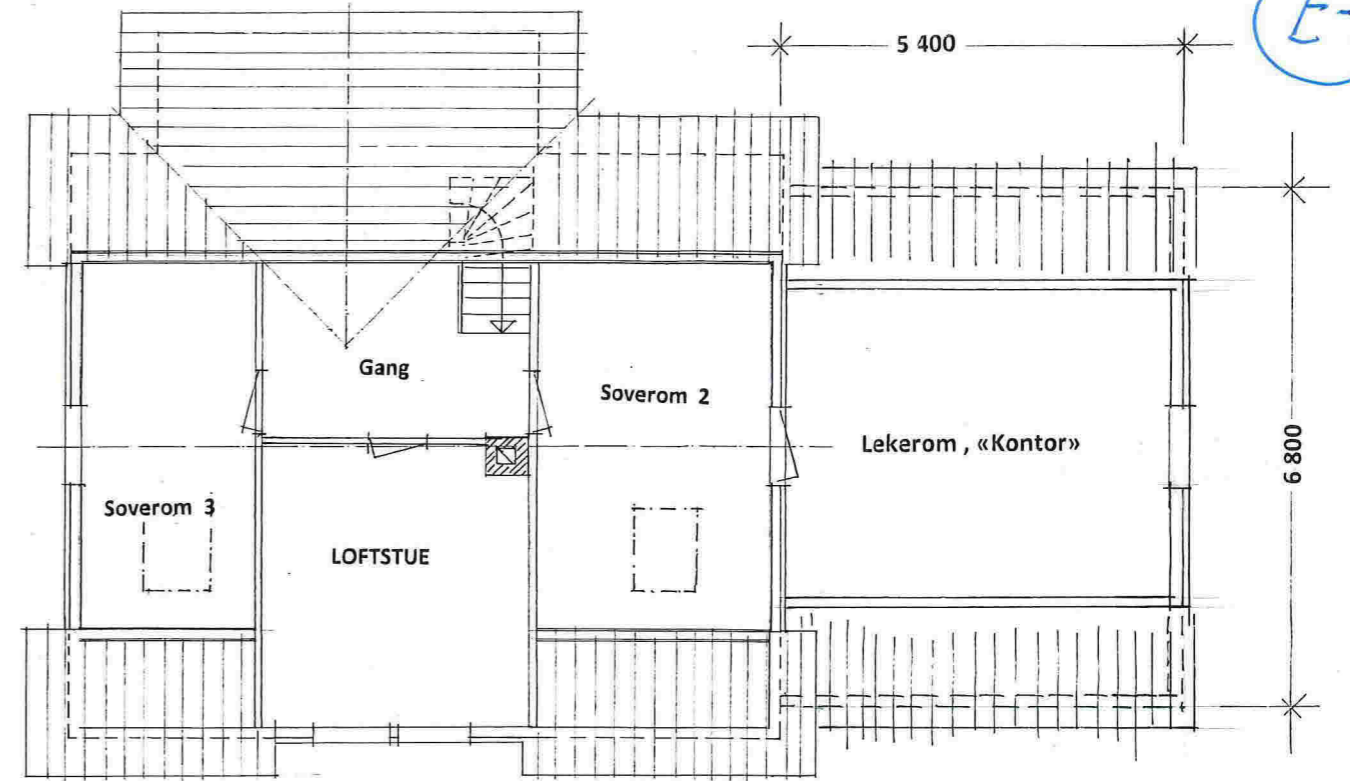

Plan av hovedetasje

Plan av LOFTSETASJE

Plan av UNDERETASJE

SNITT

Gnr. 137 , Bnr. 127 i Lindås kommune , Kubbaleitet 14, 5914 Isdalstø

Prosj. Etasjeplaner – og Snitt i Mål = 1 : 100

Opptegnet 10.07.2018 , Arkitekt Knut Willie Jacobsen

Endret fasade mot SYD-ØST

Endret fasade mot SYD-VEST

Hybel-leiligheten

Endret fasade mot SYD-ØST

fasade mot NORD-VEST

Gnr. 137 , Bnr. 127 i Lindås kommune , Kubbaleitet 14, 5914 Isdalstø
Fasader i Mål = 1 : 100