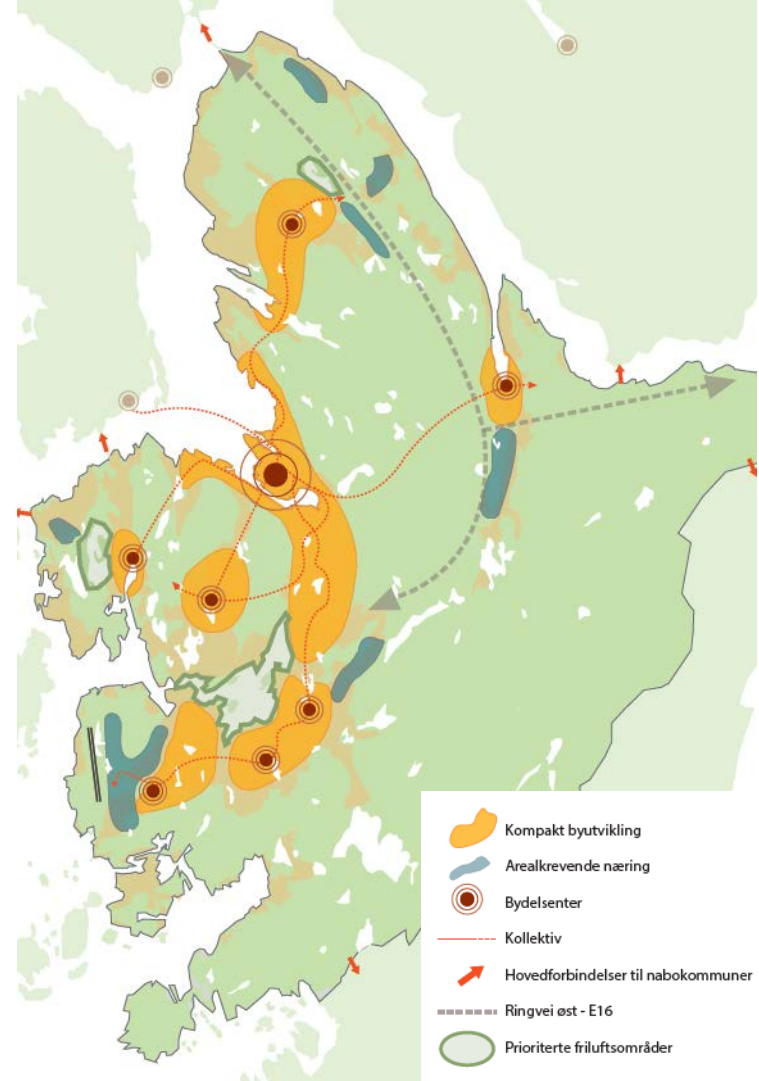

BERGEN KOMMUNE

KORLEIS JOBBAR BERGEN NO MED BUSTADPLANLEGGING OG
KVA ER FORVENTNINGA TIL BUSTADBYGGEPROGRAMMET?

12.09.2018

KPA 2010

- Fortettingspolitikk, men...
- Totalt 9000 dekar nytt boligareal i kartet

Strategisk temakart 2016

- 6 bydelssentre i tillegg til det sentrale området
- Innebærer vesentlig innstramming og konkretisering av fortetningspolitikken
- Vedtatt i bystyret september 2016

Høringsforslag KPA 2016

- Fjerner boligfeltene
- Tydeliggjør fortettingssonene og skaper hierarki
- I praksis en oppfølging av strategikartet

- [Kartfortelling](#) (trykk lenke)