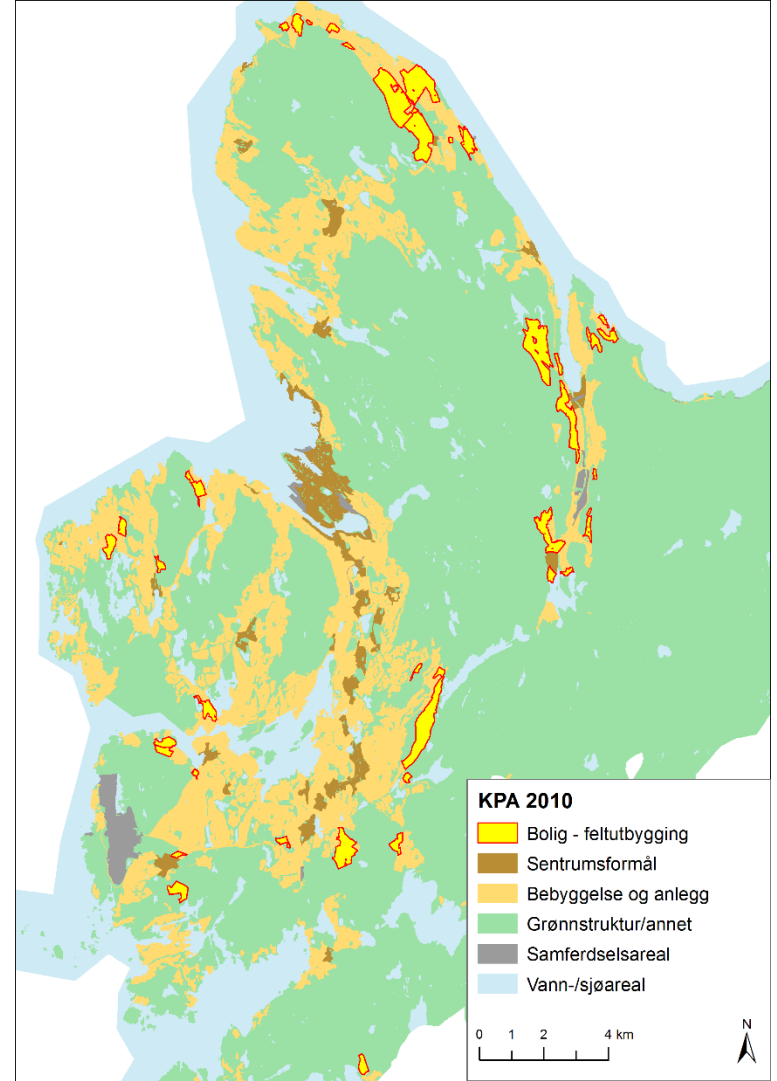

BERGEN KOMMUNE

KORLEIS JOBBAR BERGEN NO MED BUSTADPLANLEGGING OG
KVA ER FORVENTNINGA TIL BUSTADBYGGEPROGRAMMET?

12.09.2018

KPA 2010

- Fortettingspolitikk, men...
- Totalt 9000 dekar nytt boligareal i kartet

Strategisk temakart 2016

- 6 bydelssentre i tillegg til det sentrale området
- Innebærer vesentlig innstramming og konkretisering av fortetningspolitikken
- Vedtatt i bystyret september 2016

Høringsforslag KPA 2016

- Fjerner boligfeltene
- Tydeliggjør fortettingssonene og skaper hierarki
- I praksis en oppfølging av strategikartet

- [Kartfortelling](#) (trykk lenke)