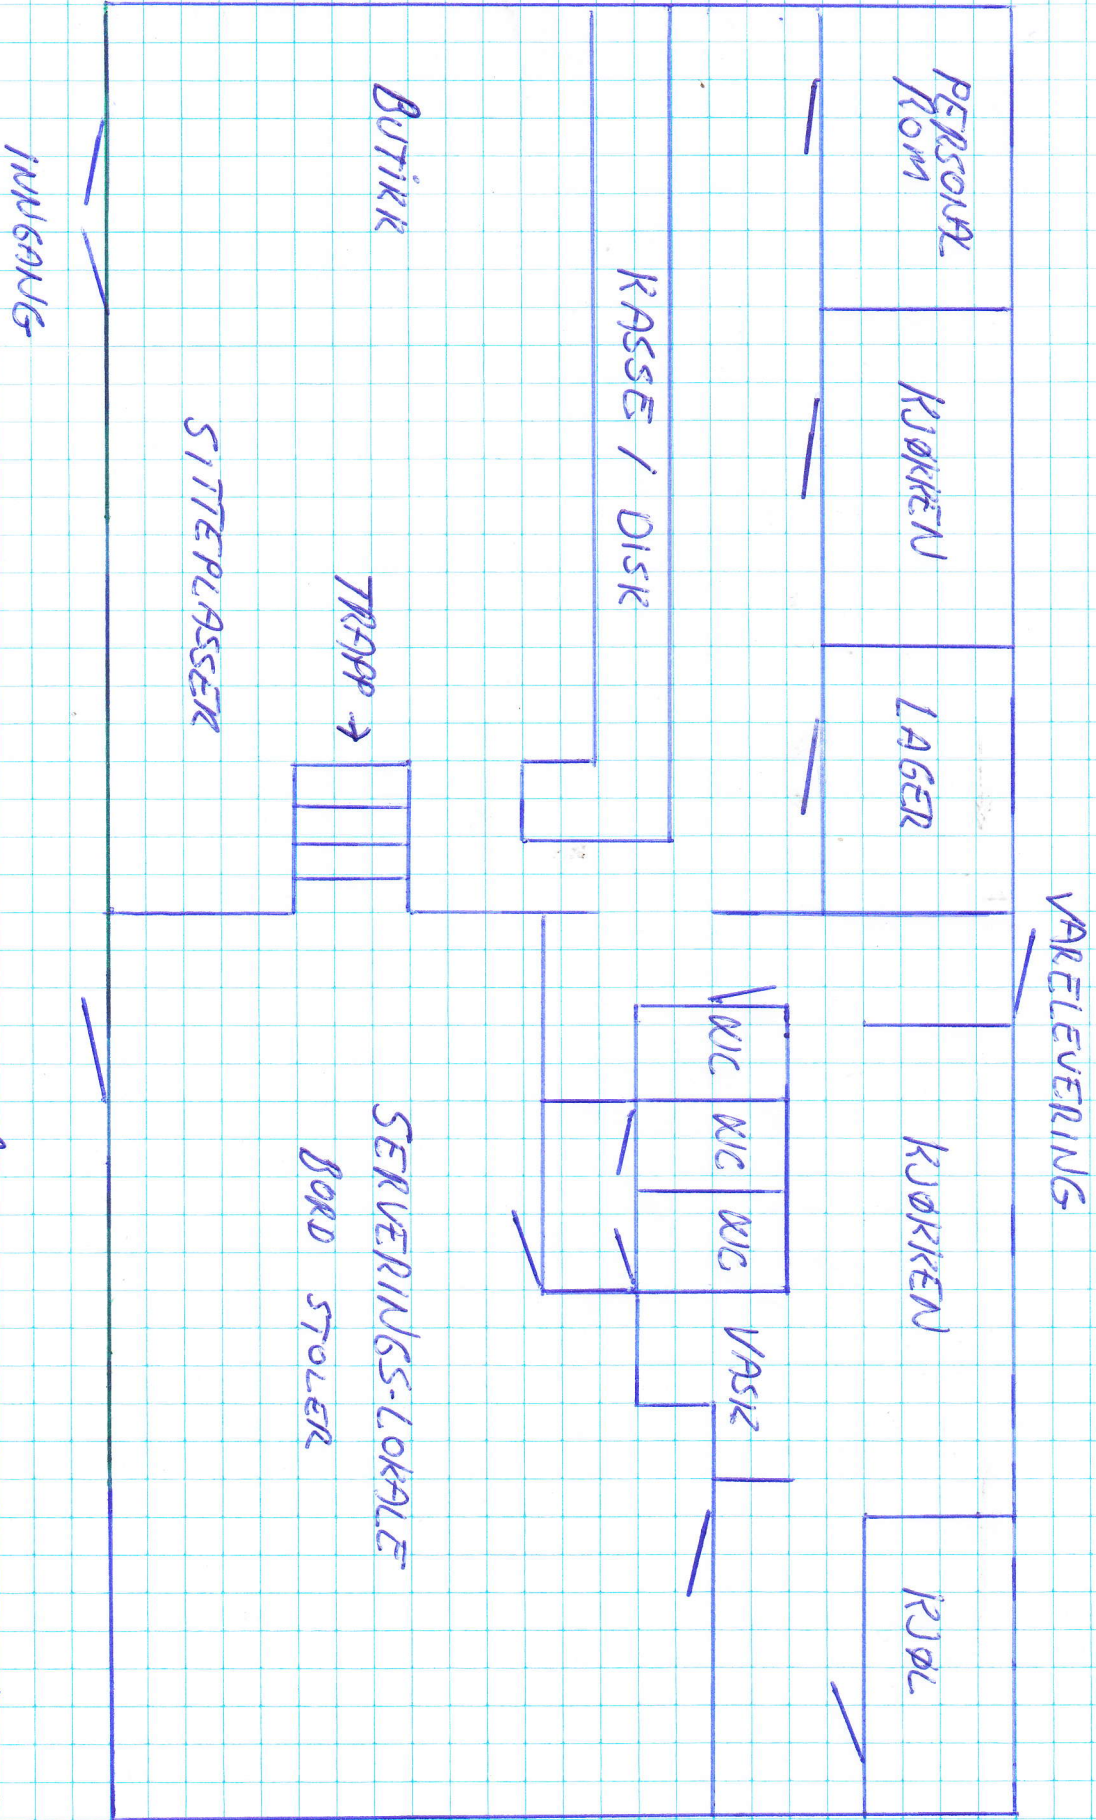

# PLANTEGNING KJASSNESVEGEN 2 - KJØKKIKAFFE OG THAI TAKEAWAY AS

SERVERINGS-LOKALE  
BORD STOLER

AREAL TOTALT CA 300 KVM  
MÅL: 1 CM = 1 meter