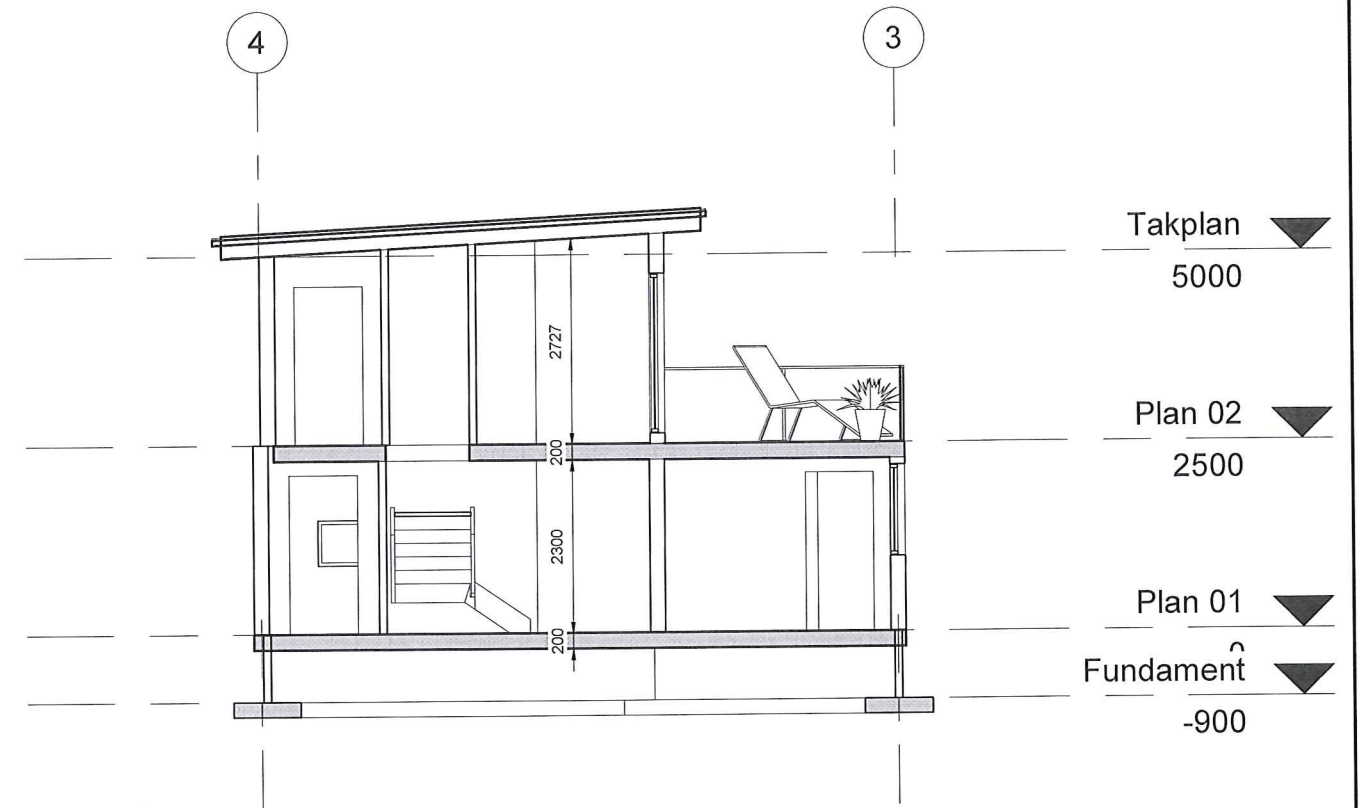

M
mundus

TEGN, INNHOLD: Fasader			MÅLESTOKK: 1 : 100
PROSJEKT: GENERASJONSBOLIG			PROSJEKT NR:
ARKITEKT:	DATO: 22.08.2018	TEGN:	REV: TEGN.NR:

Vest

1

1 : 100

Øst

2

1 : 100

TEGN, INNHOLD: FASADER OG SNITT - GAMMLE HUSET + NYTT				MÅLESTOKK: 1 : 100
PROSJEKT: GENERASJONSBOLIG				PROSJEKT NR:
ARKITEKT:	DATO:	TEGN:	REV:	TEGN.NR: