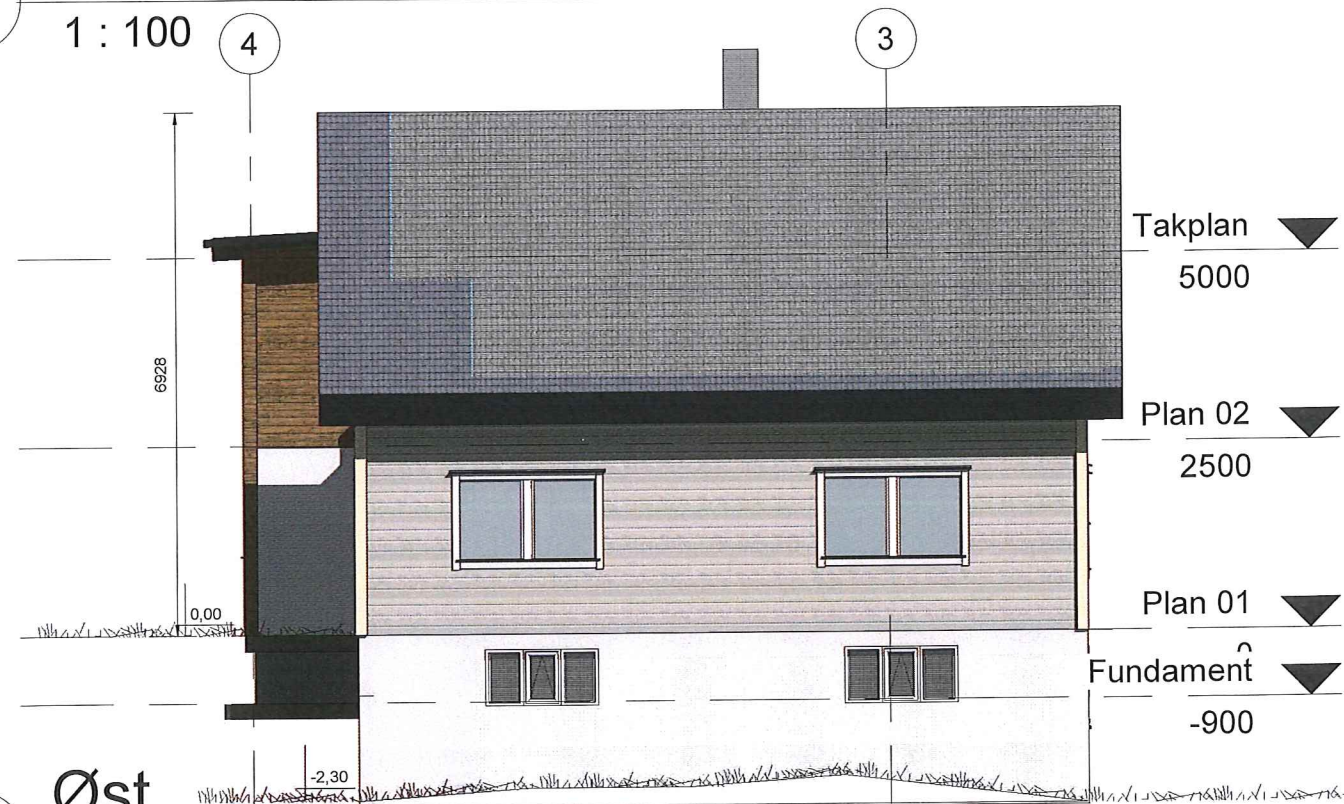

M
mundus

TEGN, INNHOLD: Fasader			MÅLESTOKK: 1 : 100
PROSJEKT: GENERASJONSBOLIG			PROSJEKT NR:
ARKITEKT:	DATO: 22.08.2018	TEGN:	REV: TEGN.NR:

Vest

1

1 : 100

Øst

2

1 : 100

TEGN, INNHOLD: FASADER OG SNITT - GAMMLE HUSET + NYTT				MÅLESTOKK: 1 : 100
PROSJEKT: GENERASJONSBOLIG				PROSJEKT NR:
ARKITEKT:	DATO:	TEGN:	REV:	TEGN.NR: