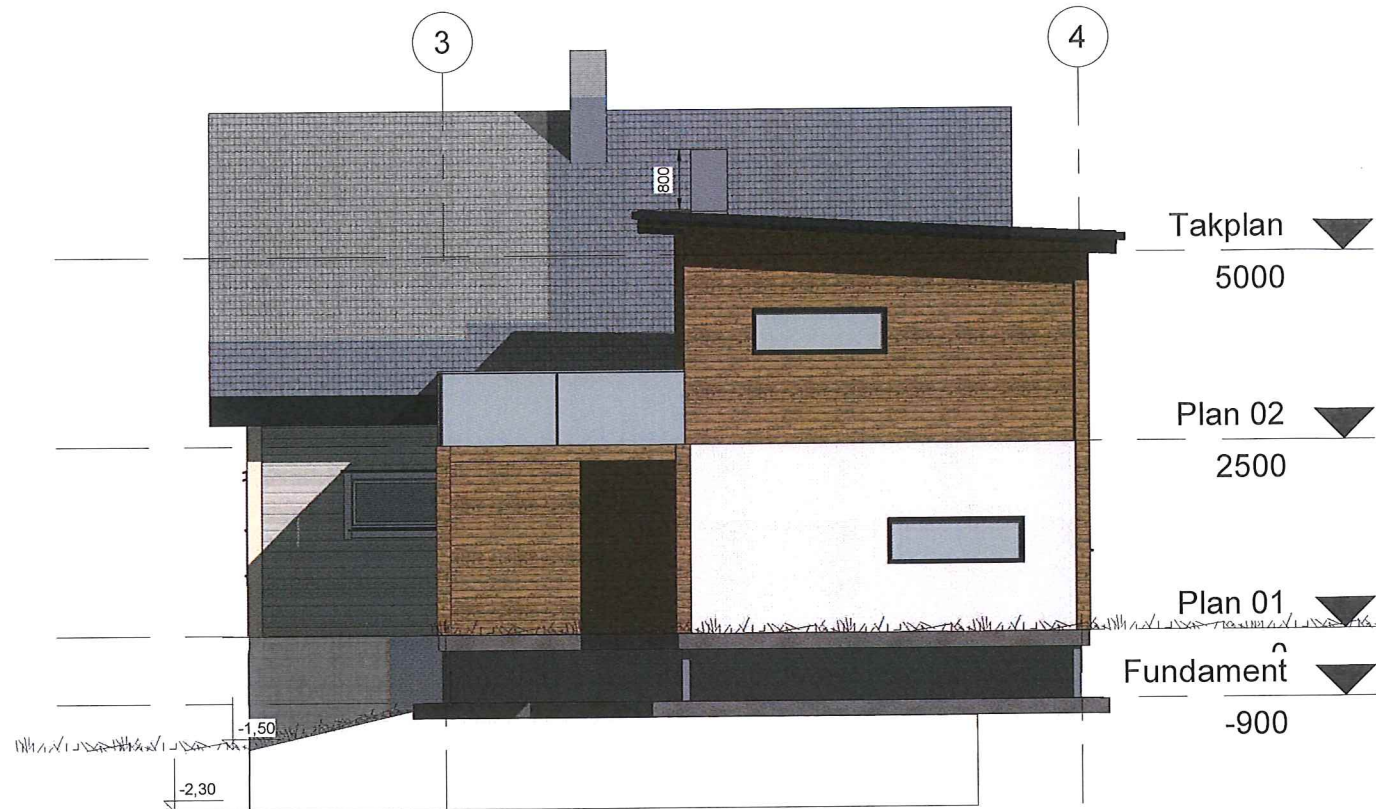

RB HUS
REKNES BYGGJEVÅRER L-L
 Selvåg, 5986 Hosteland - avd. Isdalstø, 5914 Isdalstø
 Tlf: 56 16 60 60 - fax: 56 16 60 61
 FRÅ GRUNNMUR TIL FERDIG HUS

UTARBEIDET AV:		
TILTAKSHAVER:	INGER JOHANNE MAGNUSSEN STEINAR RYDLAND	G.nr/B.nr:
BYGGEPLASS:		KOMMUNE:

M
mundus

TEGN, INNHOLD: Fasader			MÅLESTOKK: 1 : 100
PROSJEKT: GENERASJONSBOLIG			PROSJEKT NR:
ARKITEKT:	DATO: 22.08.2018	TEGN:	REV: TEGN.NR:

Vest

1

1 : 100

Øst

2

1 : 100

TEGN, INNHOLD: FASADER OG SNITT - GAMMLE HUSET + NYTT				MÅLESTOKK: 1 : 100
PROSJEKT: GENERASJONSBOLIG				PROSJEKT NR:
ARKITEKT:	DATO:	TEGN:	REV:	TEGN.NR: