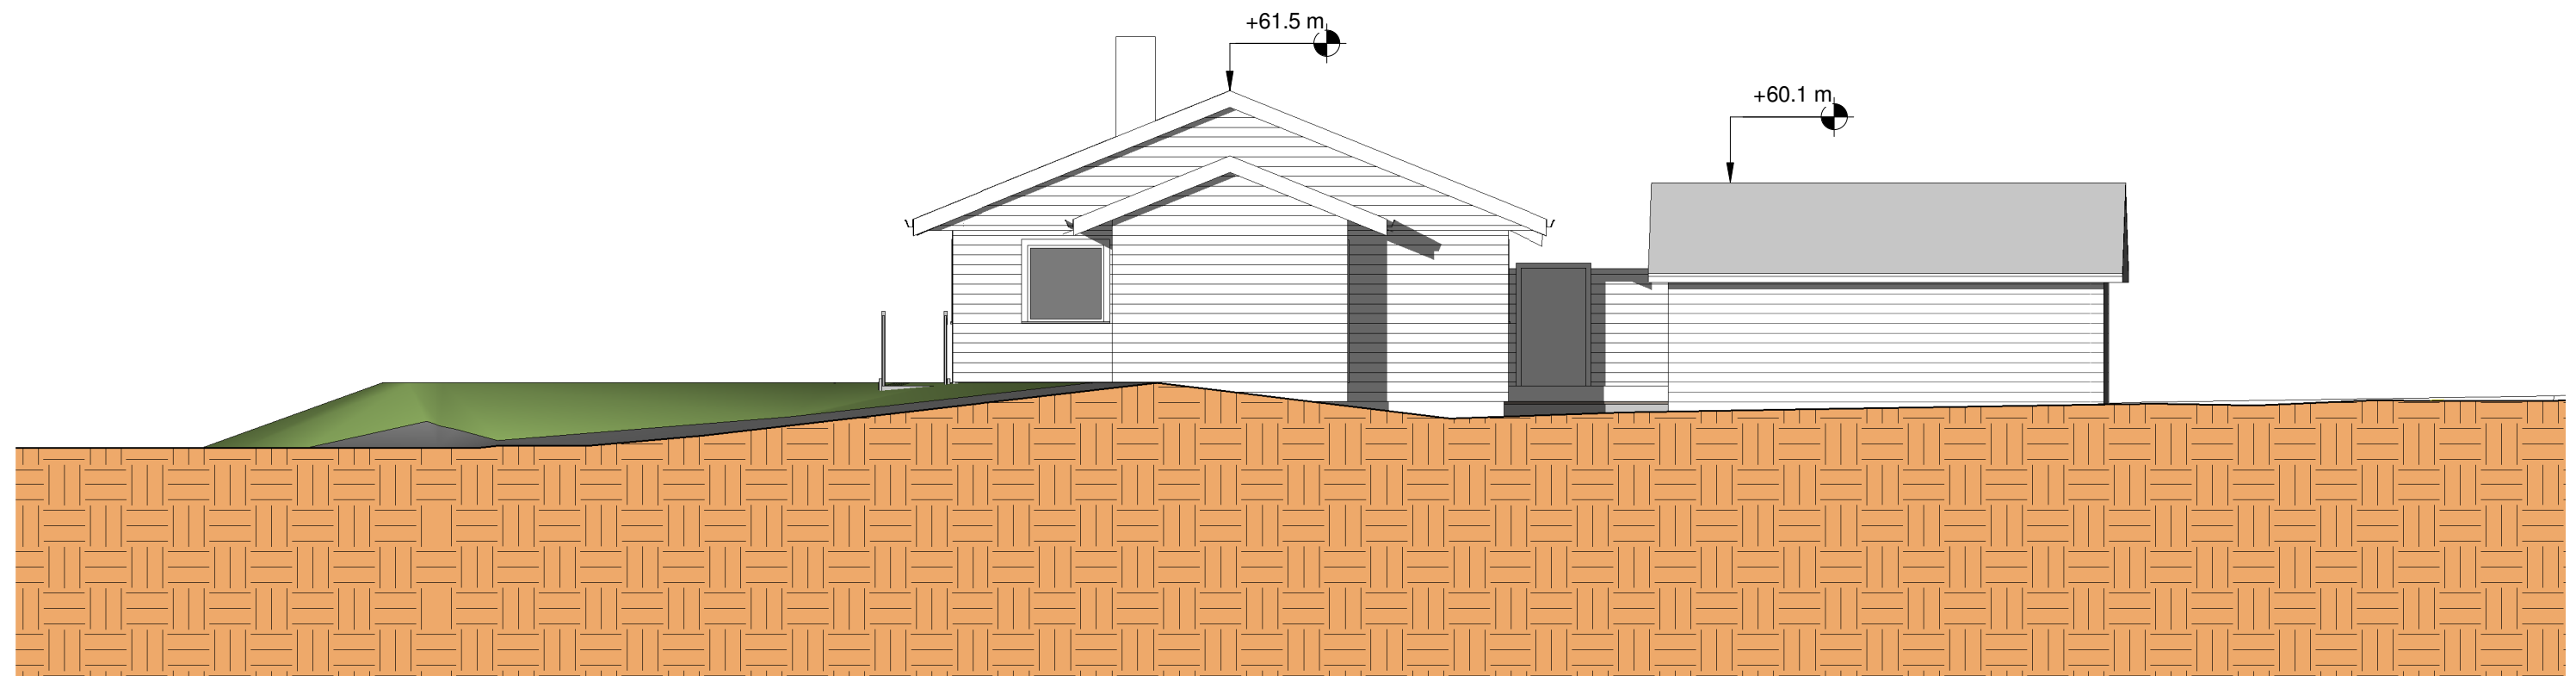

Sørøst
1 : 100

Nordøst
1 : 100

SKALA 1:200

METER

Tilbygg til enebolig

Gnr 137 Bnr 406, Stølsmarka 16
Lindås kommune
P. nr 1802

Arkitekt Mette Kyed Thorson

Fasader sørøst og nordøst

Mål 1 : 100 / A3

Tegn.nr A320

Rev D

Dato 14.9.2018