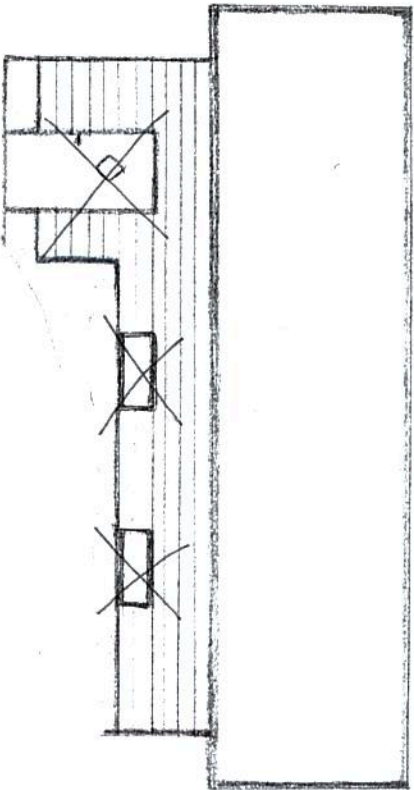

fasade sett fra nord

Tiltakshavar:
Harald Rebnor Valle
Lindåsvegen 1697, 5956 Hundvin

Byggeplass:
Konglevoll, G.nr. 54 Br.nr. 2

1:100

E4

Fasade, sett fra øst

Tiltakshavar:
Harald Rebnor Valle
Lindåsvegen 1697, 5956 Hundvin

Byggeplass:
Konglevoll, G.nr. 54 Br.nr. 2

Satt inn dør på baksida for å
lage ting på loft

1:100

E3

fasade sett fra sør

Vindauge og dør kuttet ut da terrang
blei for høyt.

Tiltakshavar:
Harald Rebnor Valle
Lindåsvegen 1697, 5956 Hundvin