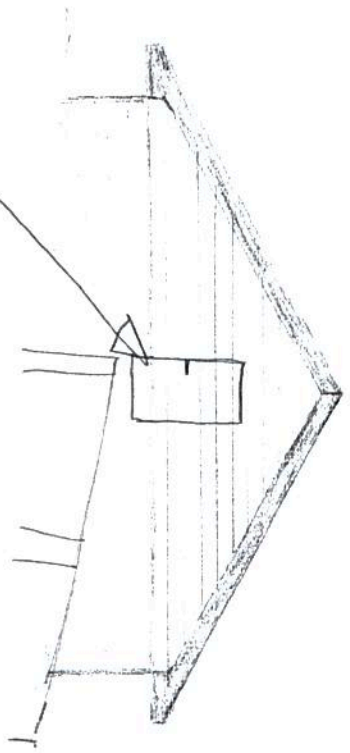

fasade sett fra nord

Tiltakshavar:
Harald Rebnor Valle
Lindåsvegen 1697, 5956 Hundvin

Byggeplass:
Konglevoll, G.nr. 54 Br.nr. 2

1:100

E4

Fasade, sett fra øst

Tiltakshavar:
Harald Rebnor Valle
Lindåsvegen 1697, 5956 Hundvin

Byggeplass:
Konglevoll, G.nr. 54 Br.nr. 2

Satt inn dør på baksida for å
lage ting på loft

1:100

E3

fasade sett fra sør

Vindauge og dør kuttet ut da terrang
blei for høyt.

Tiltakshavar:
Harald Rebnor Valle
Lindåsvegen 1697, 5956 Hundvin

Byggeplass:
Konglevoll, G.nr. 54 Br.nr. 2

1:100

E2