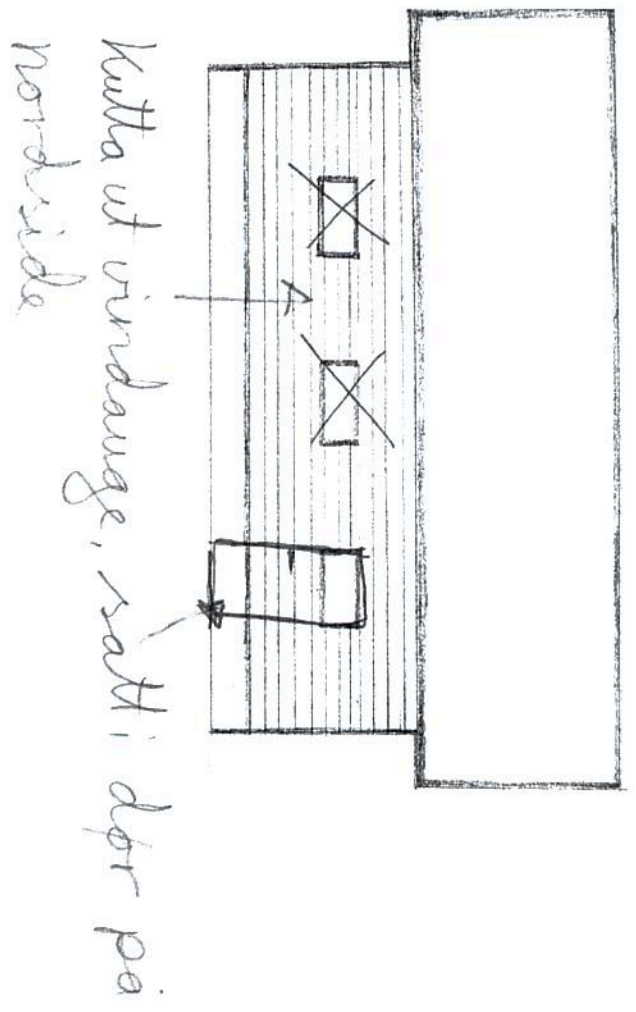

fasade sett fra nord

Tiltakshavar:
Harald Rebnor Valle
Lindåsvegen 1697, 5956 Hundvin

Byggeplass:
Konglevoll, G.nr. 54 Br.nr. 2

1:100

E4

Fasade, sett fra øst

Tiltakshavar:
Harald Rebnor Valle
Lindåsvegen 1697, 5956 Hundvin

Byggeplass:
Konglevoll, G.nr. 54 Br.nr. 2

Satt inn dør på baksida for å
lage ting på loft

1:100

E3

fasade sett fra sør

Vindauge og dør kuttet ut da terrang
blei for høyt.

Tiltakshavar:
Harald Rebnor Valle
Lindåsvegen 1697, 5956 Hundvin