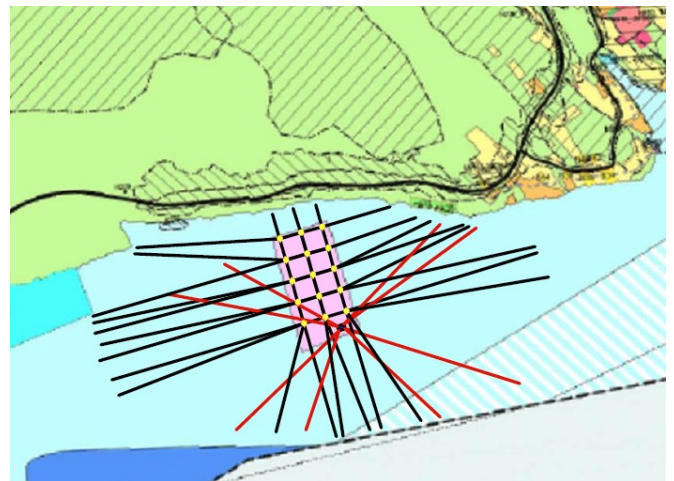

Ole Fritjof Godtfredsen
Knarreviktoppen 56
4637 KRISTIANSAND S

Referanser:
Dykkar:
Vår: 18/2444 - 18/28705

Saksbehandlar:
Christian H. Reinshol
Christian.Reinshol@lindas.kommune.no

Dato:
21.09.2018

Høyring av søknad om auka areal og biomasse på lokalitet Eikebærånæ i Lindås kommune

Eide Fjordbruk AS og EWOS Innovation AS søker om løyve til å utvide arealet og maksimalt tillaten biomasse (MTB) for oppdrett av laks og aure på lokalitet 13870 Eikebærånæ i Lindås kommune.

Det vert søkt om å skifte ut det eksisterande stålanlegget med eit nytt anlegg med 6 stk. plastringar i 90 x 90-meters rammor. Fôrflåten skal ligge på sørsida av anlegget. Anlegget vert liggjande innanfor areal avsett til akvakultur i kommuneplanen til Lindås kommune.

Lokaliteten er i dag godkjent for ein produksjon på 1560 tonn MTB, og selskapa søker om å auke denne til 3120 tonn. Bakgrunnen for søknaden er at Eide Fjordbruk vurderer Eikebærånæ som ein svært god lokalitet med gode produksjonsresultat gjennom mange år, med lite sjukdom, lavt lusnivå og gode resultat frå MOM B-undersøkingar både i 2013, 2015 og 2017.

Søknaden med tilhøyrande dokument vert tilgjengeleg på Lindås kommune si nettside, www.lindas.kommune.no, under «Høyringar og kunngjeringar». Saka vert også lagt ut i kundesenteret på rådhuset i Knarvik. Lindås kommune skal gi uttale til søknaden etter plan- og bygningslova og merknader til søknaden vert oversendt til Hordaland fylkeskommune etter høyringsperioden.

Merknader til søknaden etter akvakulturlova må framsetjast skriftleg og må sendast innan 19.10.2018 til: Lindås kommune, Kvernhusmyrane 20, 5914 Isdalstø eller via epost til postmottak@lindas.kommune.no.

Med helsing

Christian H. Reinshol