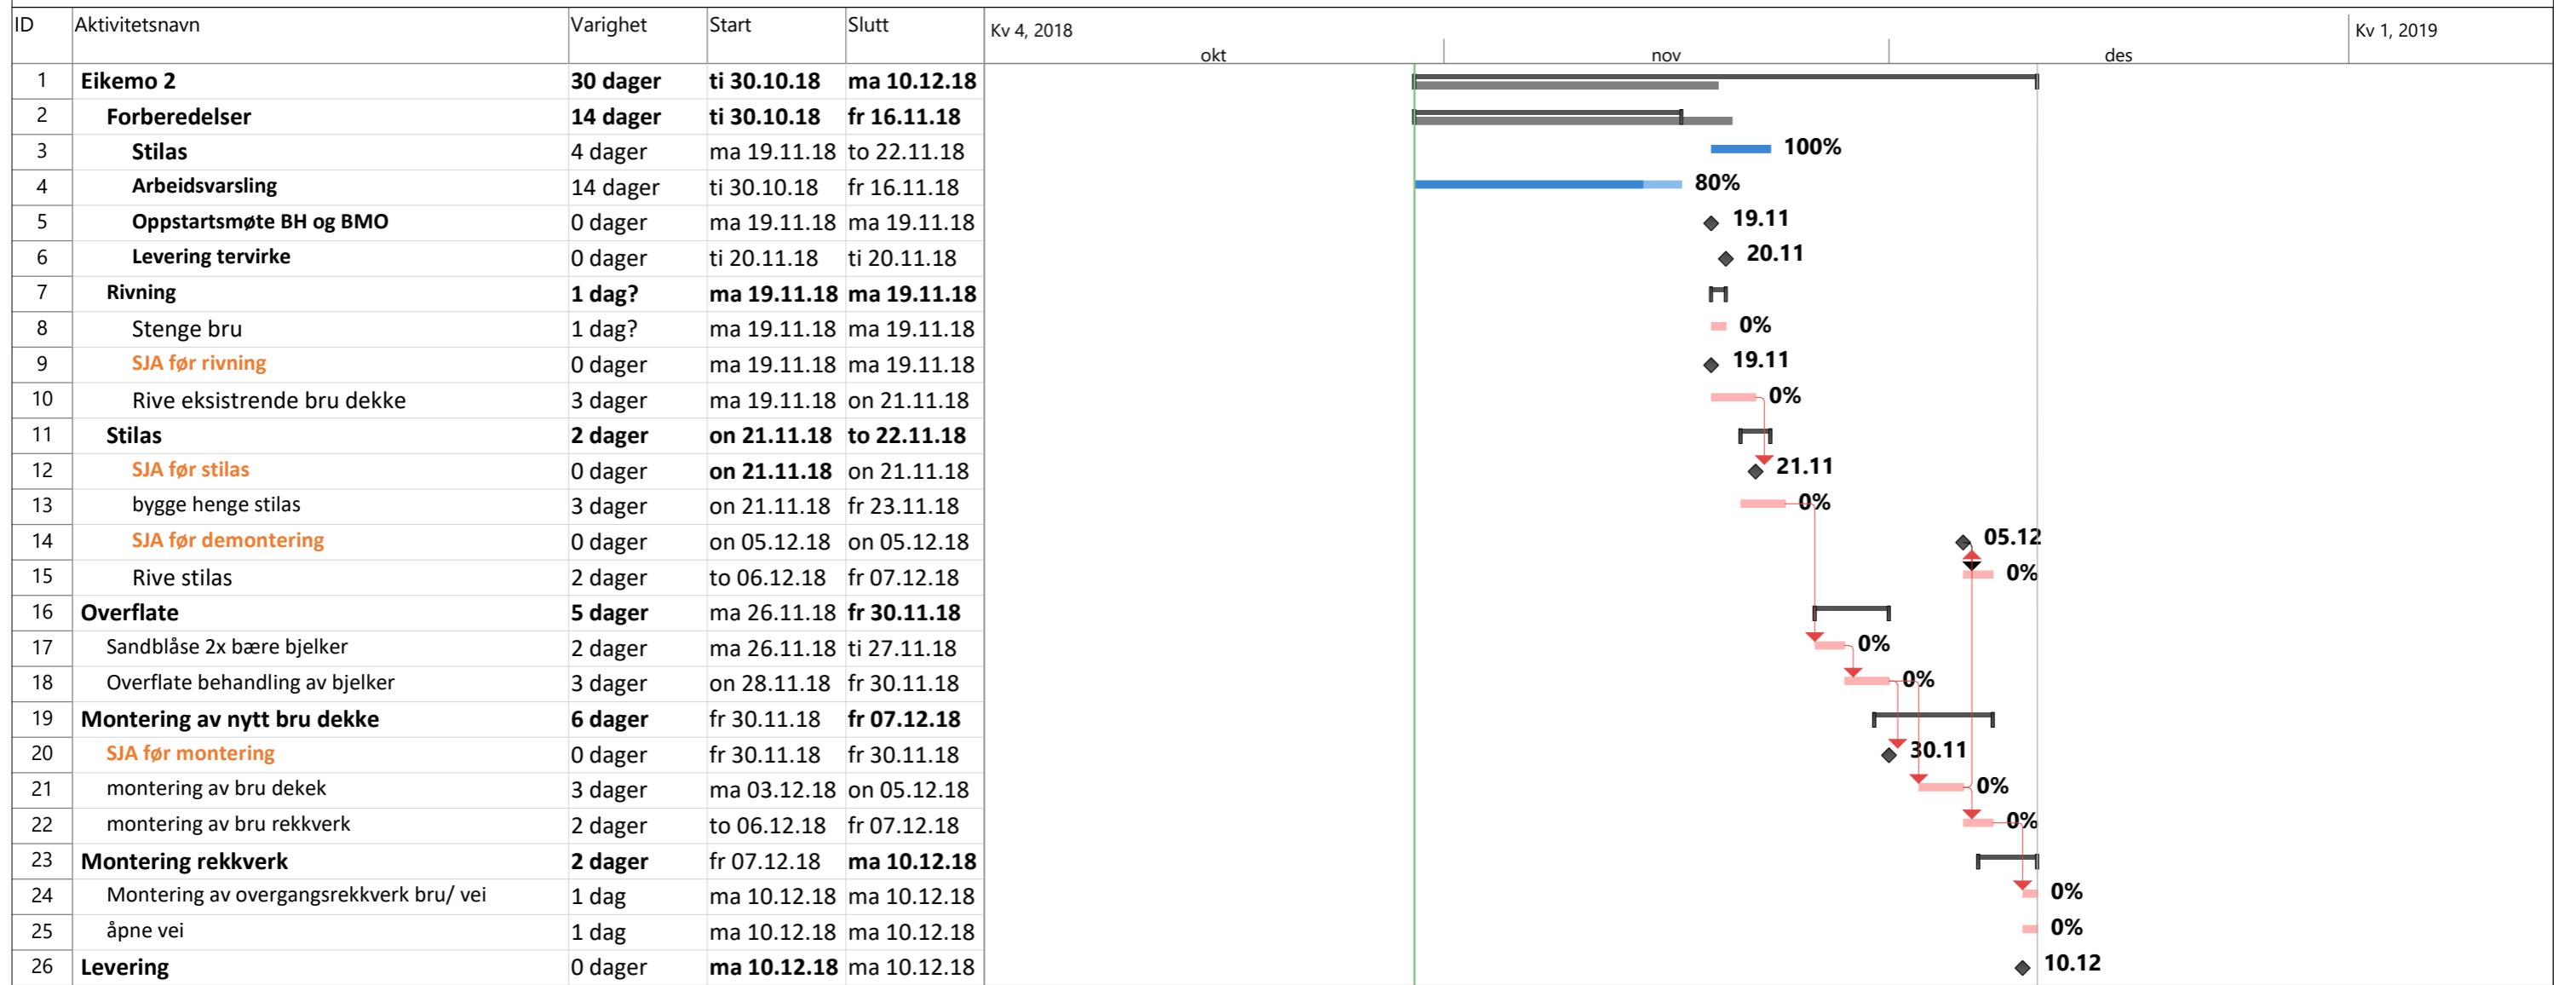

Fremdriftsplan Eikemo 2

Kritisk		Fremdrift for aktivitet		Opprinnelig plan		Sammendrag		Inaktiv aktivitet	
Kritisk deling		Manuell aktivitet		Deling i opprinnelig plan		Manuelt sammendrag		Inaktiv milepæl	
Kritisk fremdrift		Bare start		Milepæl i opprinnelig plan		Prosjektsammendrag		Inaktivt sammendrag	
Aktivitet		Bare slutt		Milepæl		Eksterne aktiviteter		Tidsfrist	
Deling		Bare varighet		Sammendragsfremdrift		Ekstern milepæl			