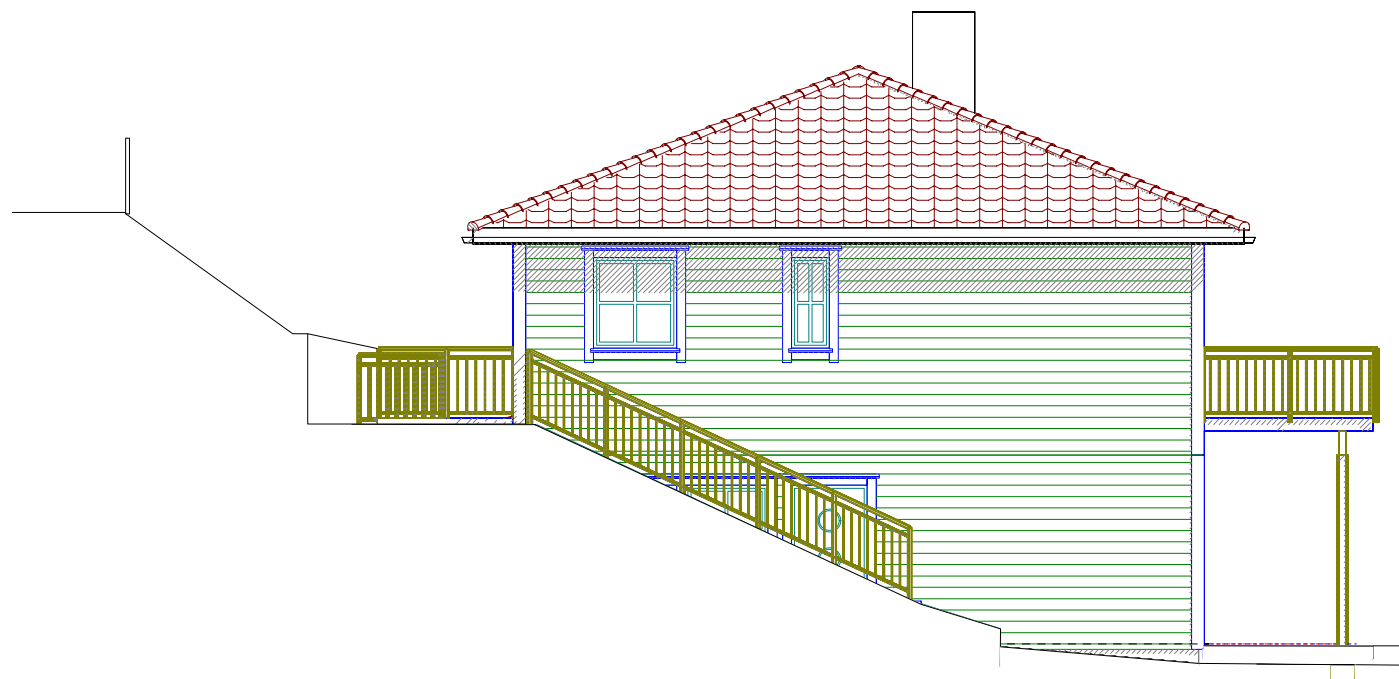

Fasade mot Sør-aust

Fasade mot Nord-vest

4 mannbustad Hilland

DATA DESIGN SYSTEM

Tiltakshaver:	Reigstad bygg og eigedom as	Dato:	04.04.2014
Byggeplass:	Kalvatræe, Alversund	Tegn:	Kjell
Kommune:	Lindås	Prosjekt:	HI44 Hilland
Gnr. 134 Bnr. 342 og 343	Mål: 1 : 100	Tegn.nr.:	508
E-3B Fasader aust-vest		© Tegningen er beskyttet i.h.t. lov om opphavsrett.	