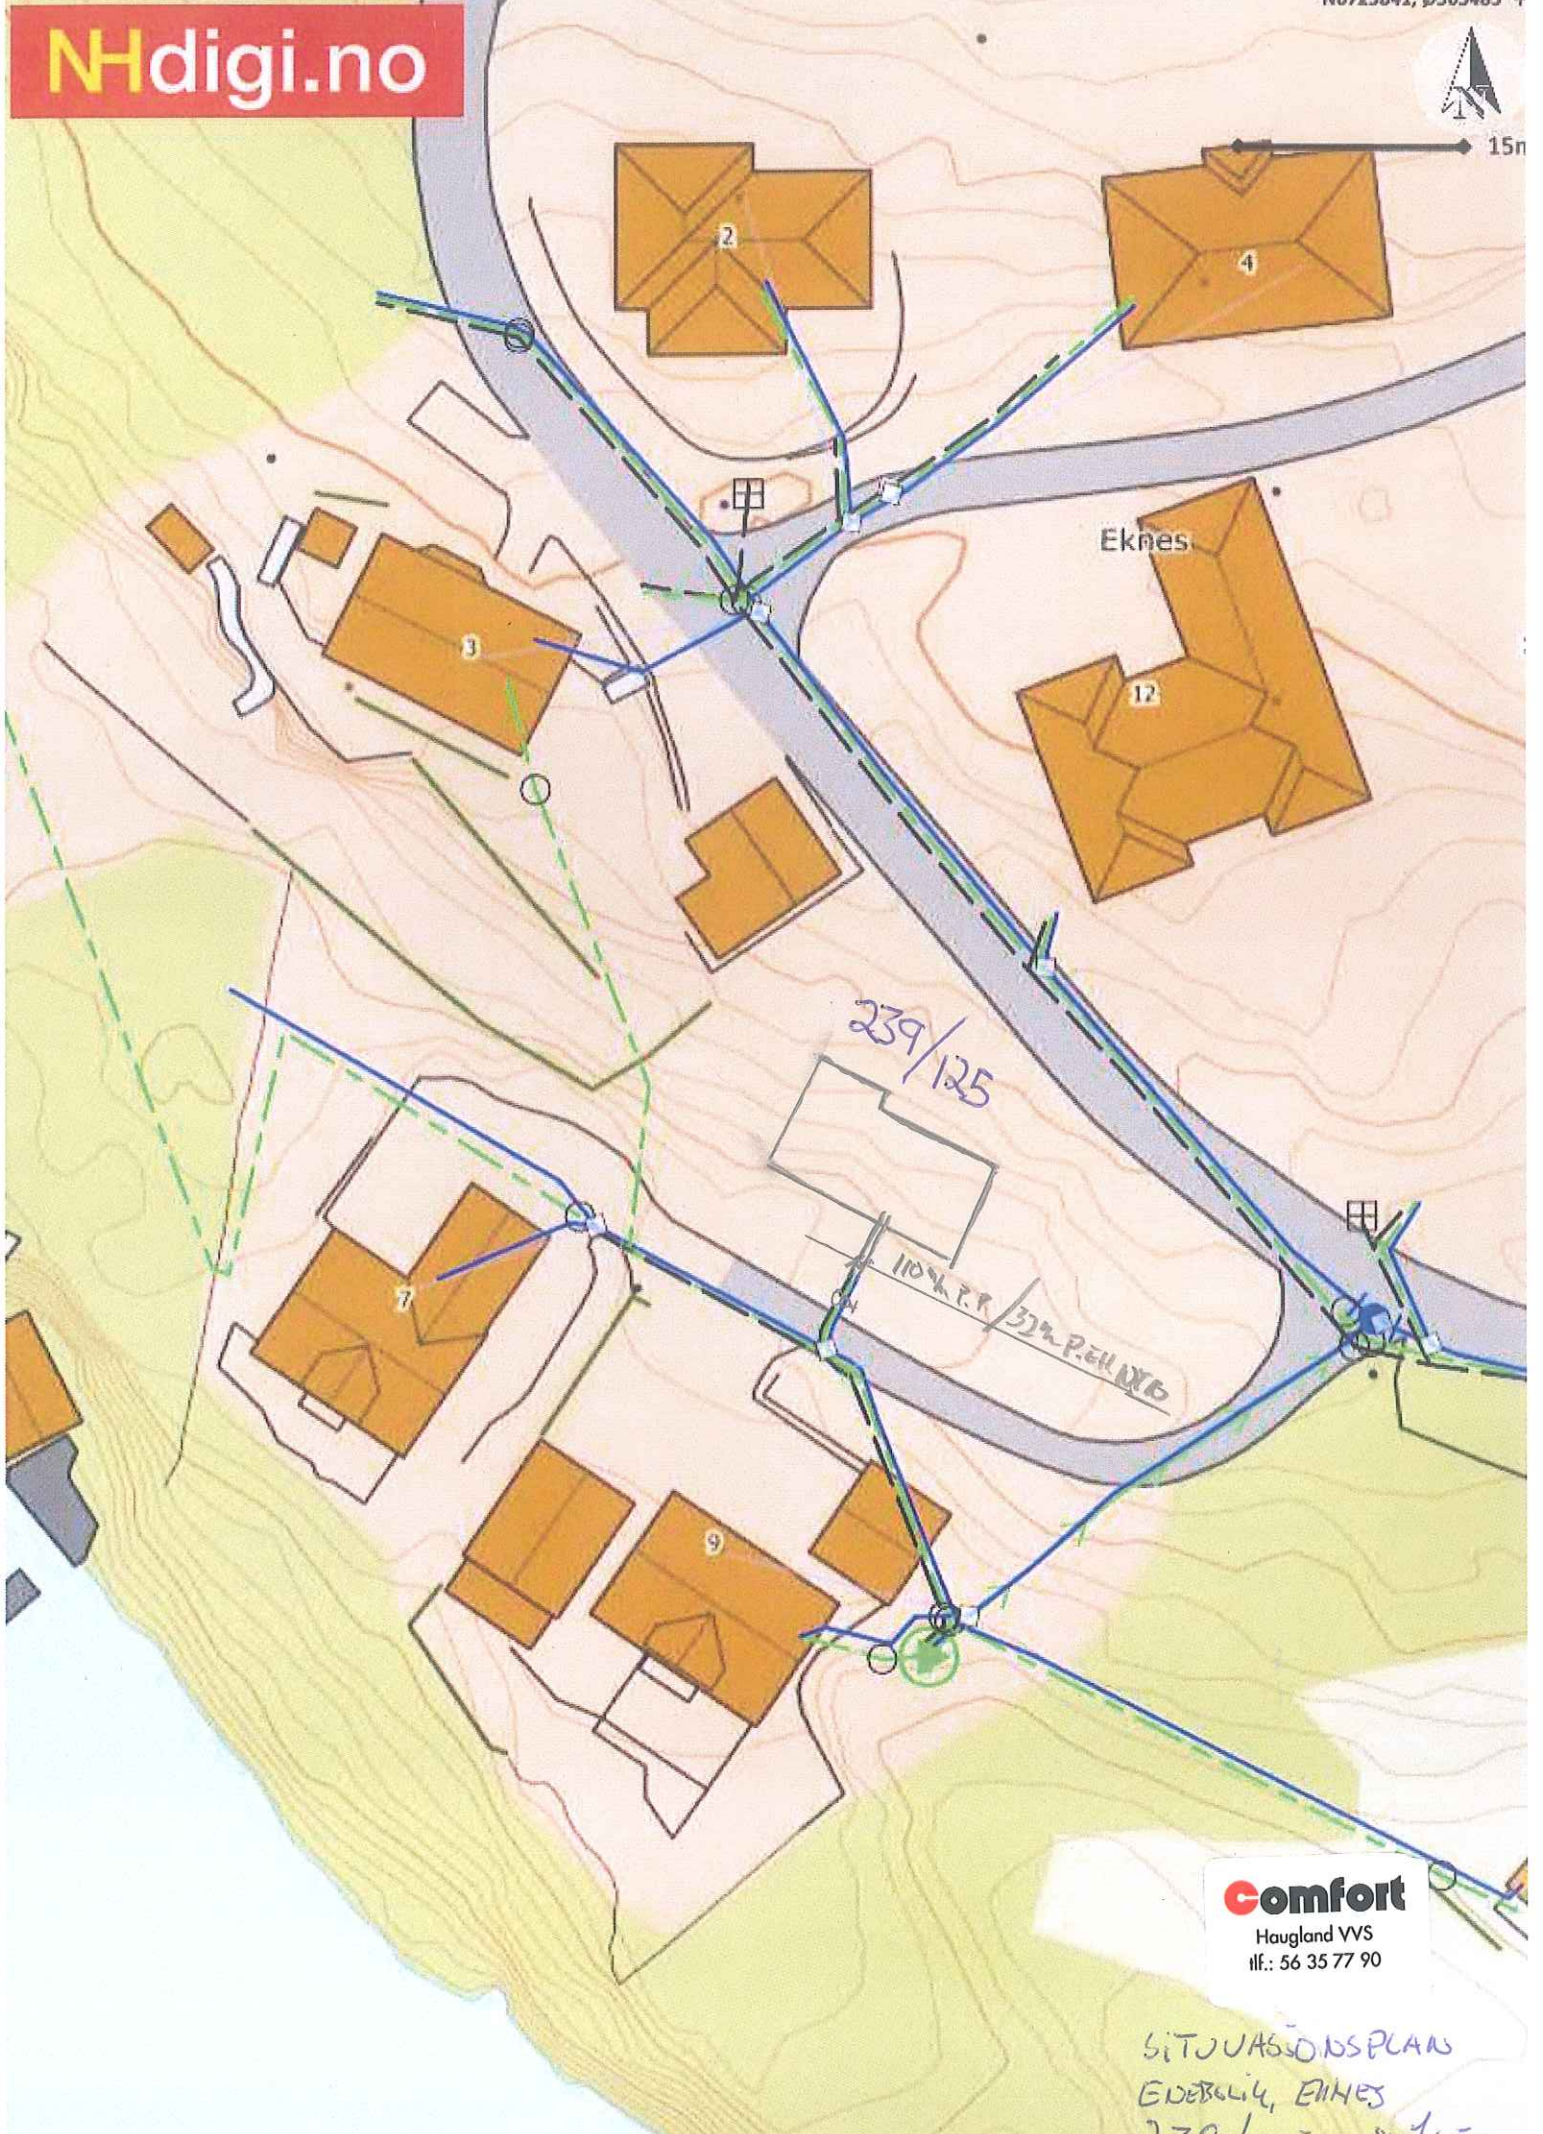

15m

**Comfort**  
Haugland VVS  
tlf.: 56 35 77 90

SITUASJONSPLAN  
EDERLILY, EKNES  
239/125 MÅL 1:500