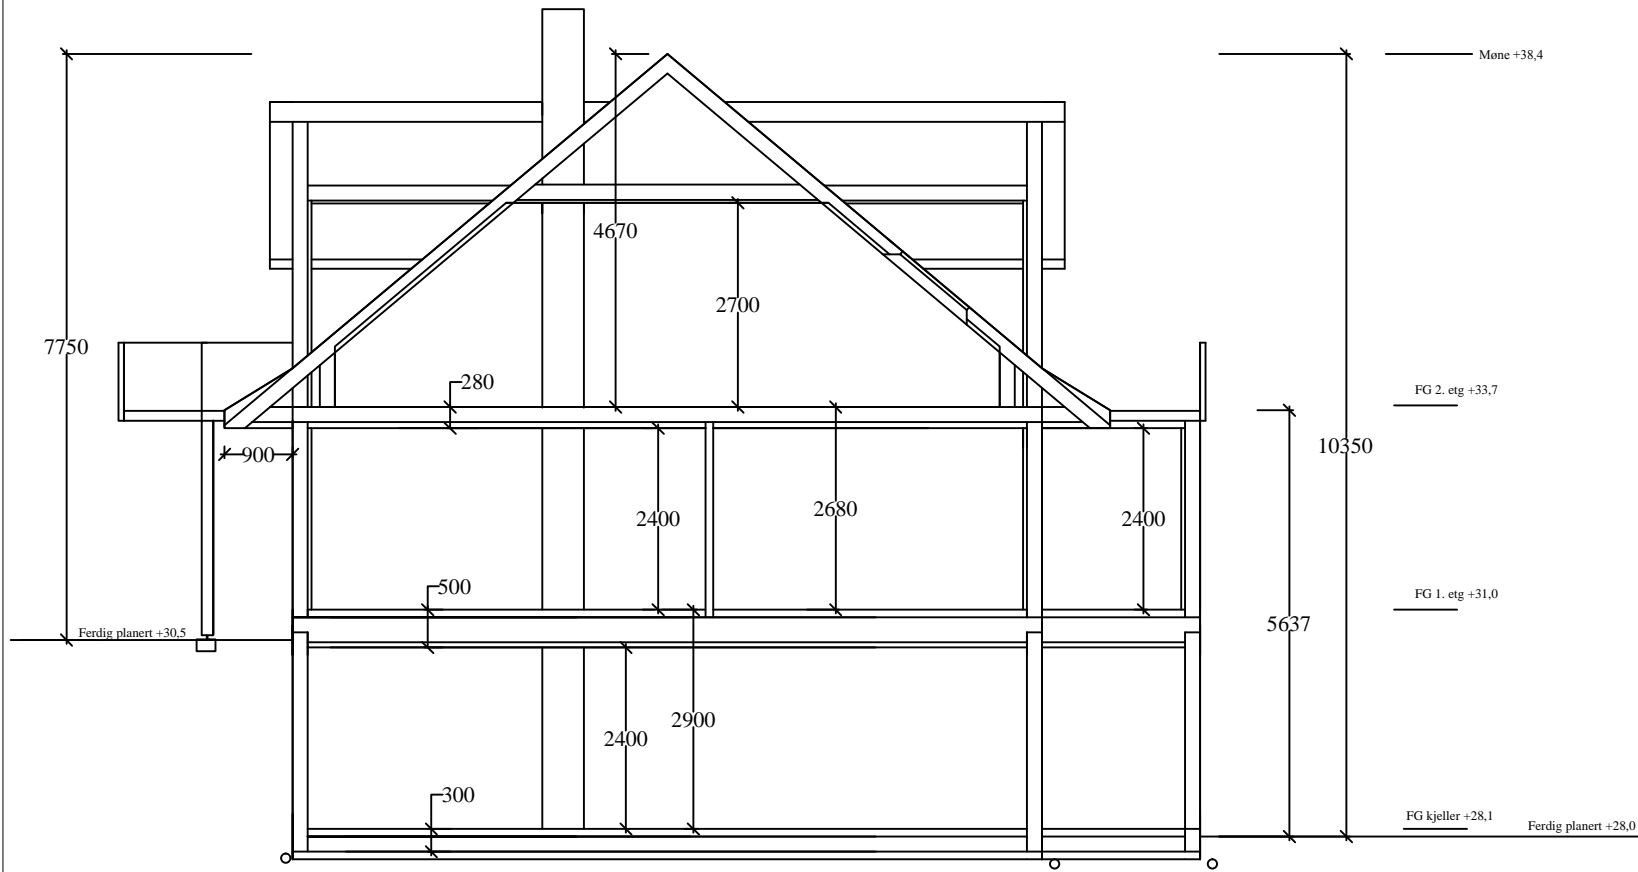

Snitt - før endring

Dato: <b>08.11.2018</b>	Konstr. / Tegnet <b>DEH</b>	Gnr./bnr:  	Målestokk: <b>1:100</b>	Tiltakshaver: <b>Kennet M. Bjørge</b>	
				Erstatning for:	Erstattet av:
Tittel: <b>Enebolig med leilighet</b>		Etthus.no		Format: <b>A4</b>	
Henviisning:		Beregning:		 	

Snitt - etter endring

Dato: 08.11.2018	Konstr. / Tegnet DEH	Gnr./bnr: Enebolig med leilighet	Målestokk: 1:100	Tiltakshaver: Kennet M. Bjørge	
				Erstatning for: Erstattet av:	Etthus.no
Henviising:			Format: A4		