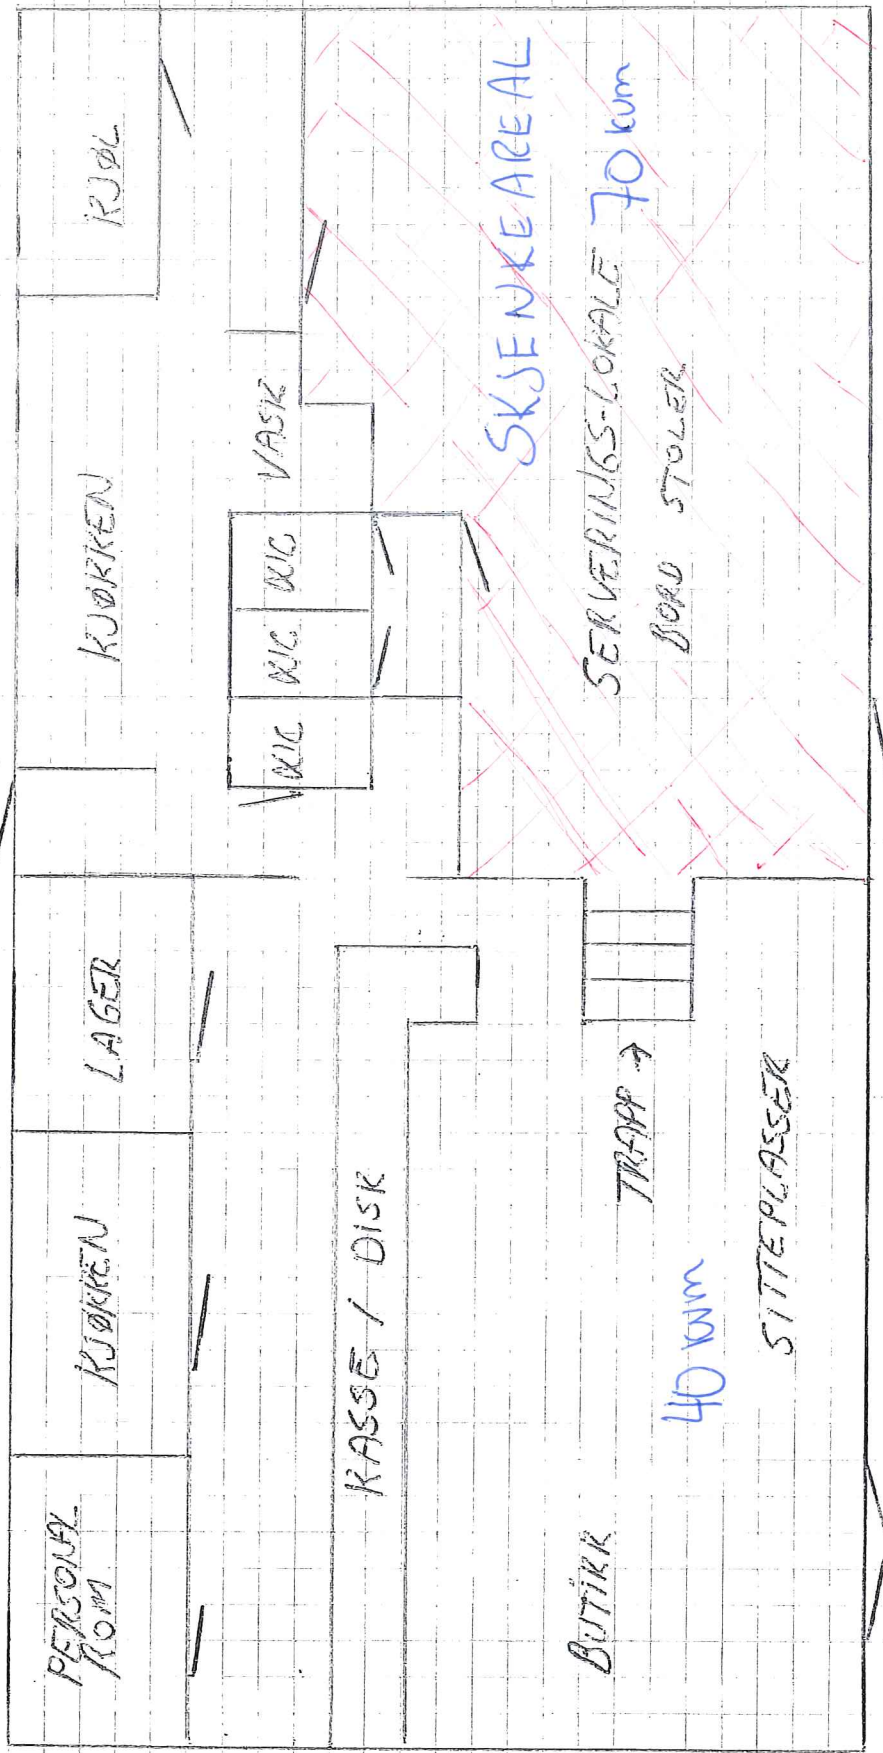

PLANTEGNING KUASSNESVEGEN 2 - KNAVIK KAFE OG THAI TAKEAWAY AS

VARELEVERING

INNGANG

AREAL TOTALT CA 100 kvm
MÅL: 1 cm = 1 meter