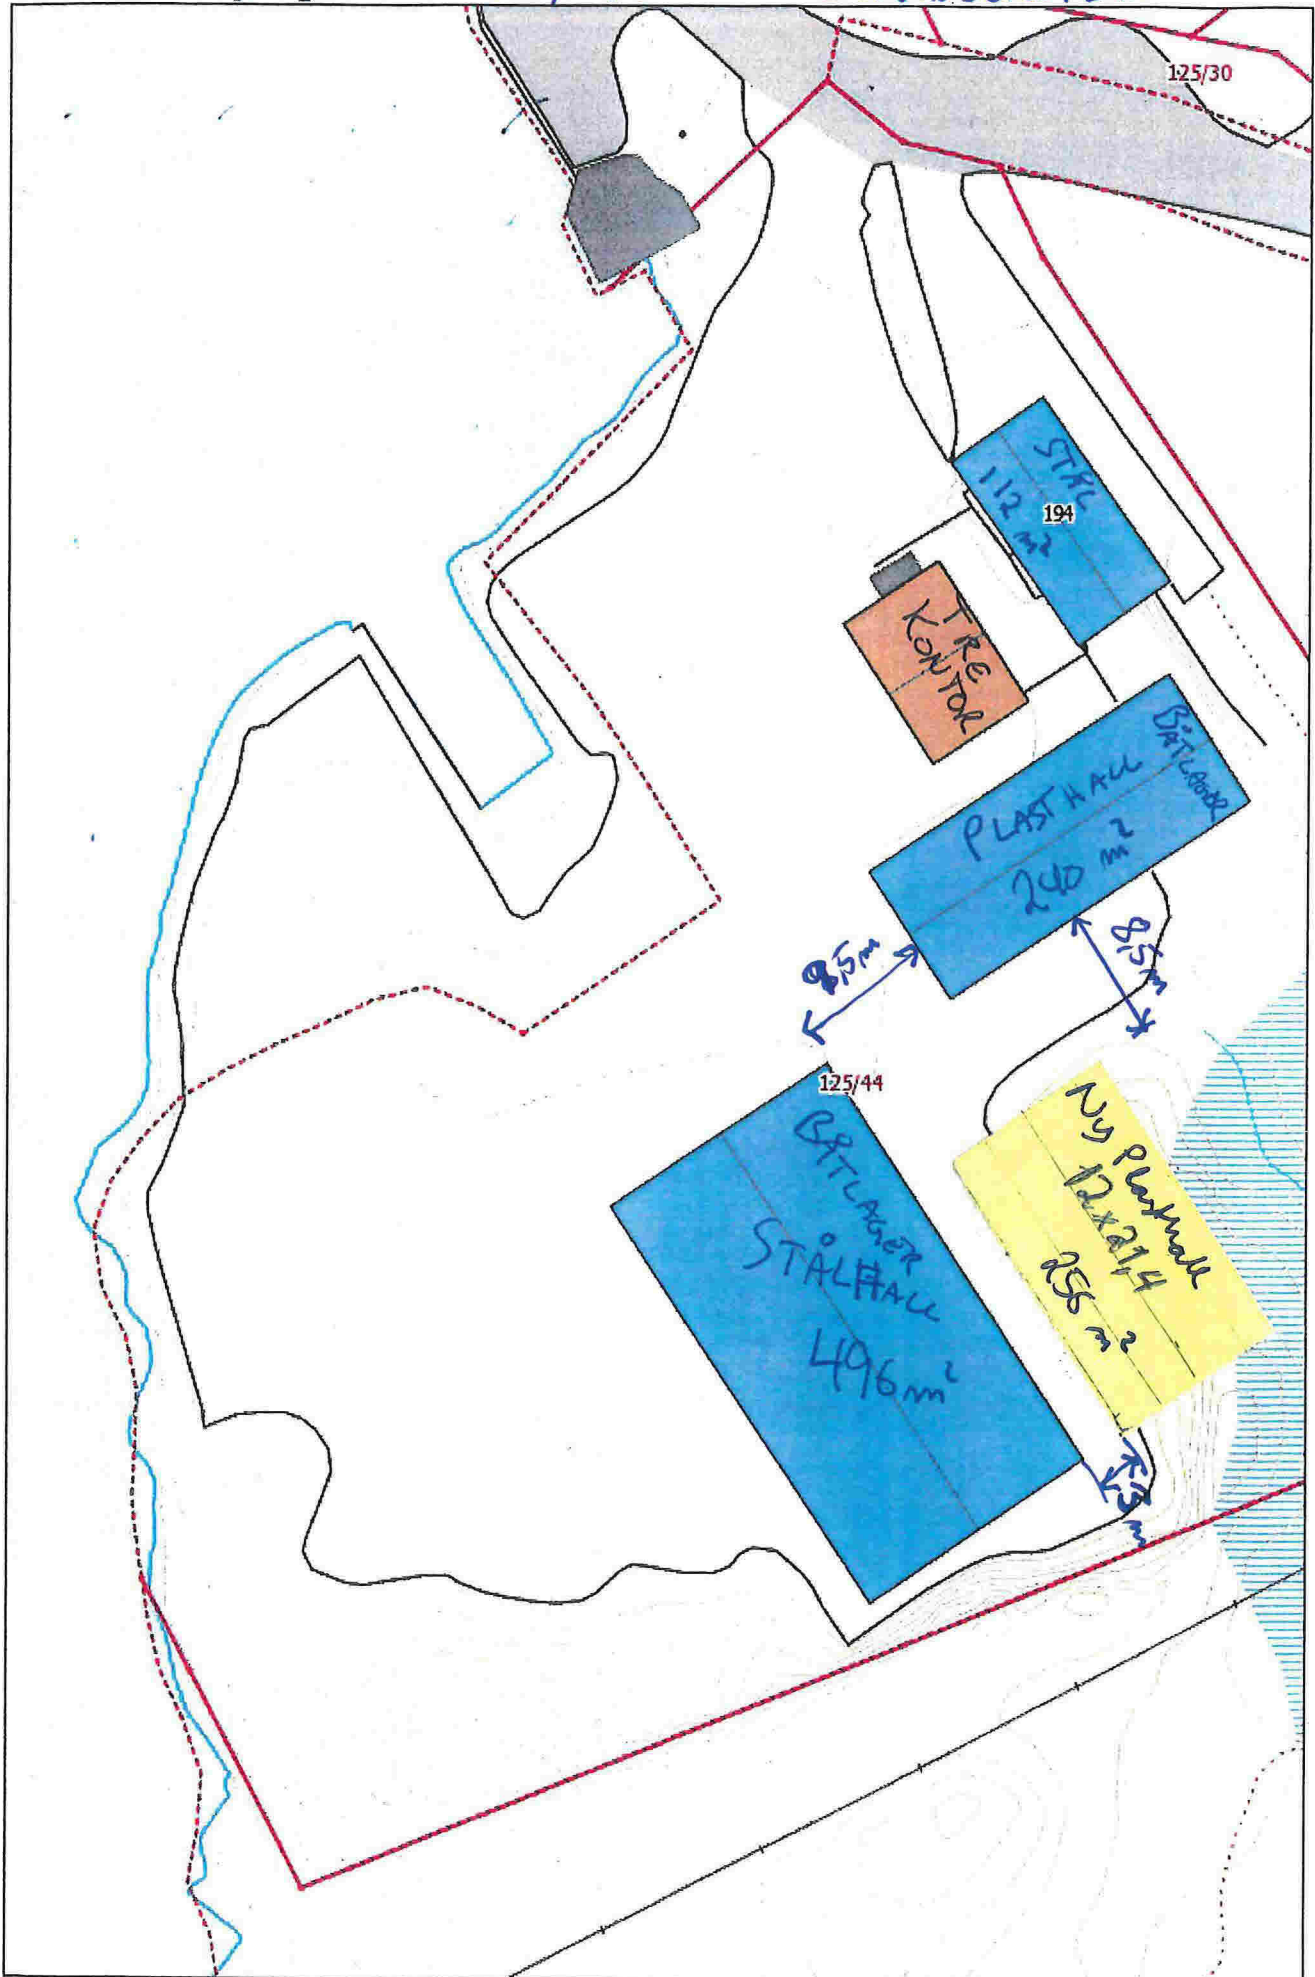

Marinett, Kjeilen 125/44

SITUASJONSPLAN

Målestokk: 1:500