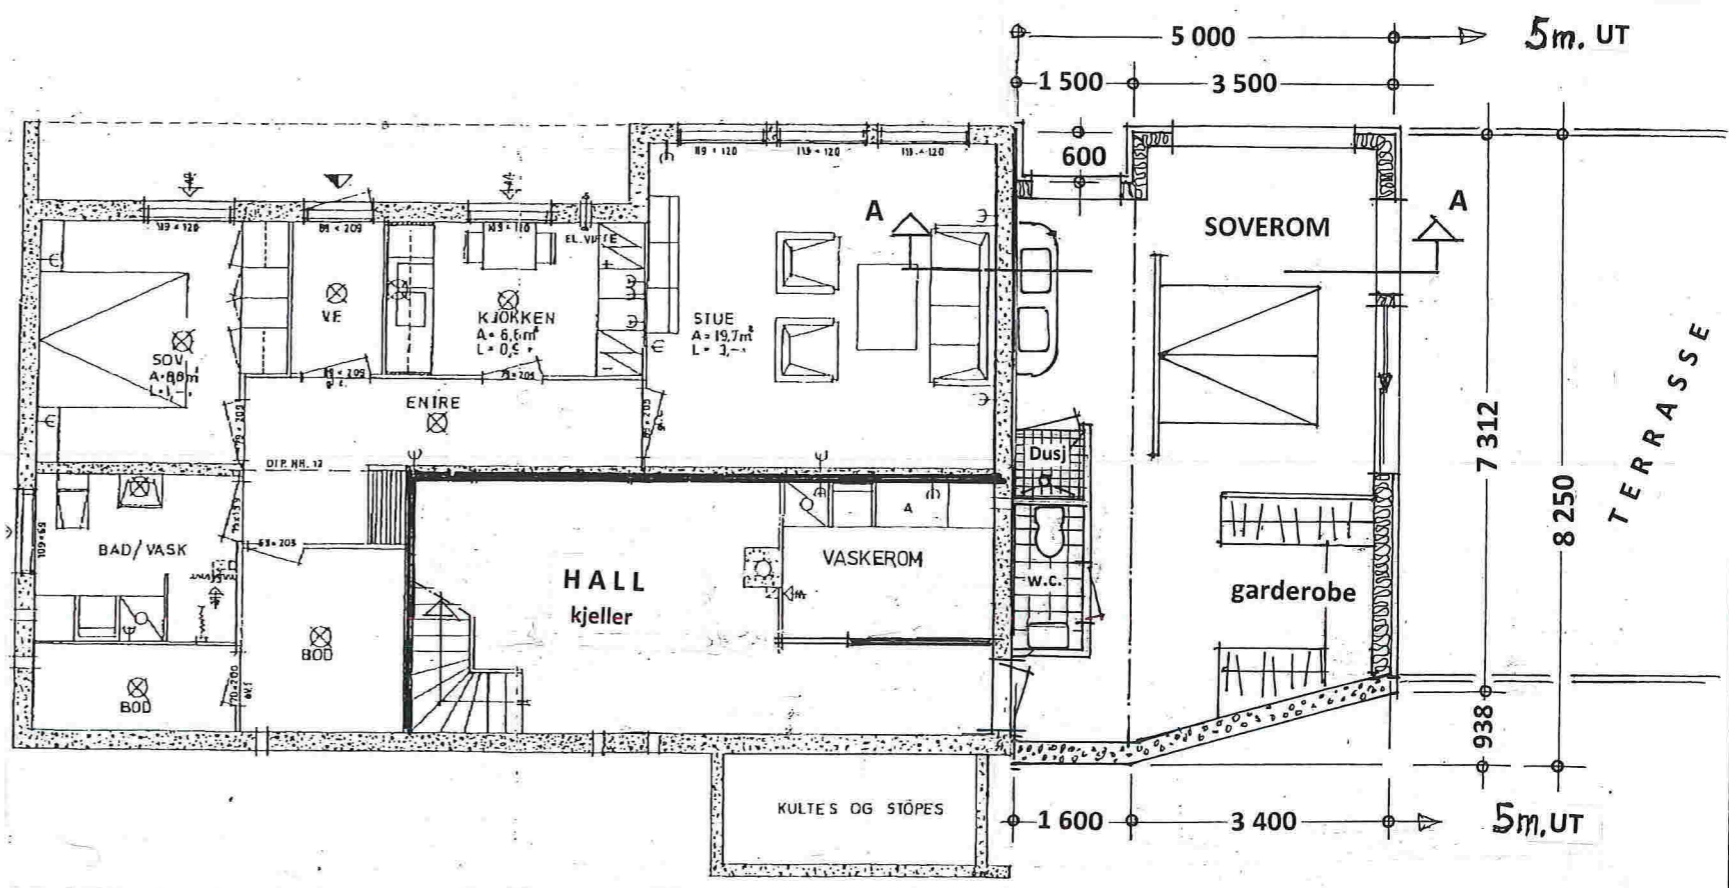

FASADE mot NORD

FASADE mot ØST

Prosj. tilbygg på Hagellia 28, gnr. 185 , brn. 133 i Lindås kommune.
Plan av kjelleretasje , Snitt - og Fasader i

Mål = 1 : 100

Seim, 03. 10. 2018 , Arkitekt Knut Willie Jacobsen