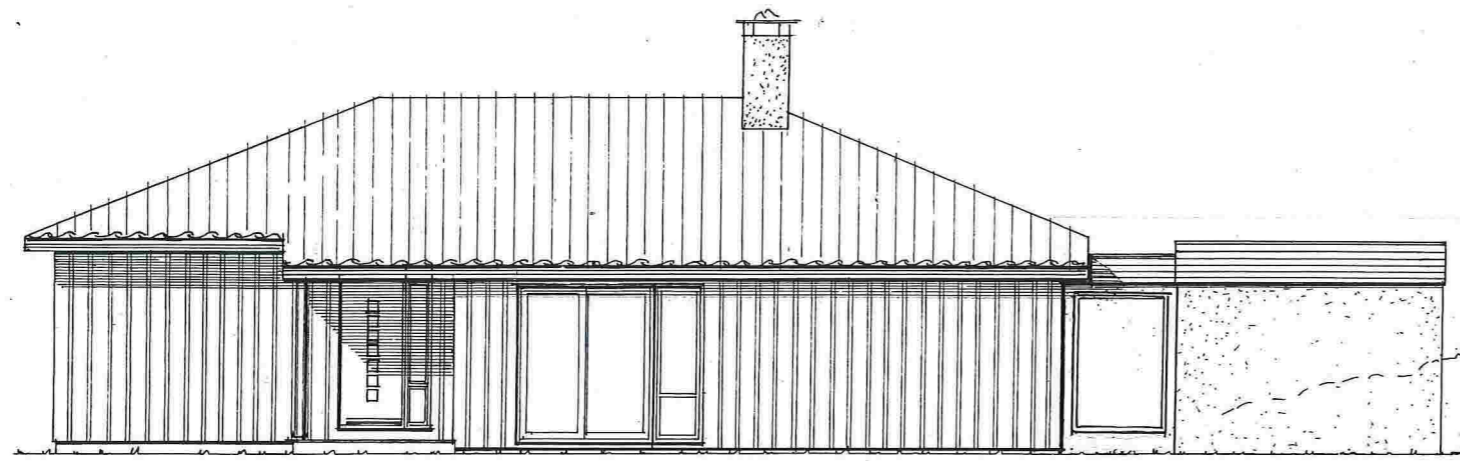

FASADE mot NORD

FASADE mot ØST

Prosj. tilbygg på Hagellia 28, gnr. 185 , brn. 133 i Lindås kommune.
Plan av kjelleretasje , Snitt - og Fasader i

Mål = 1 : 100

Seim, 03. 10. 2018 , Arkitekt Knut Willie Jacobsen