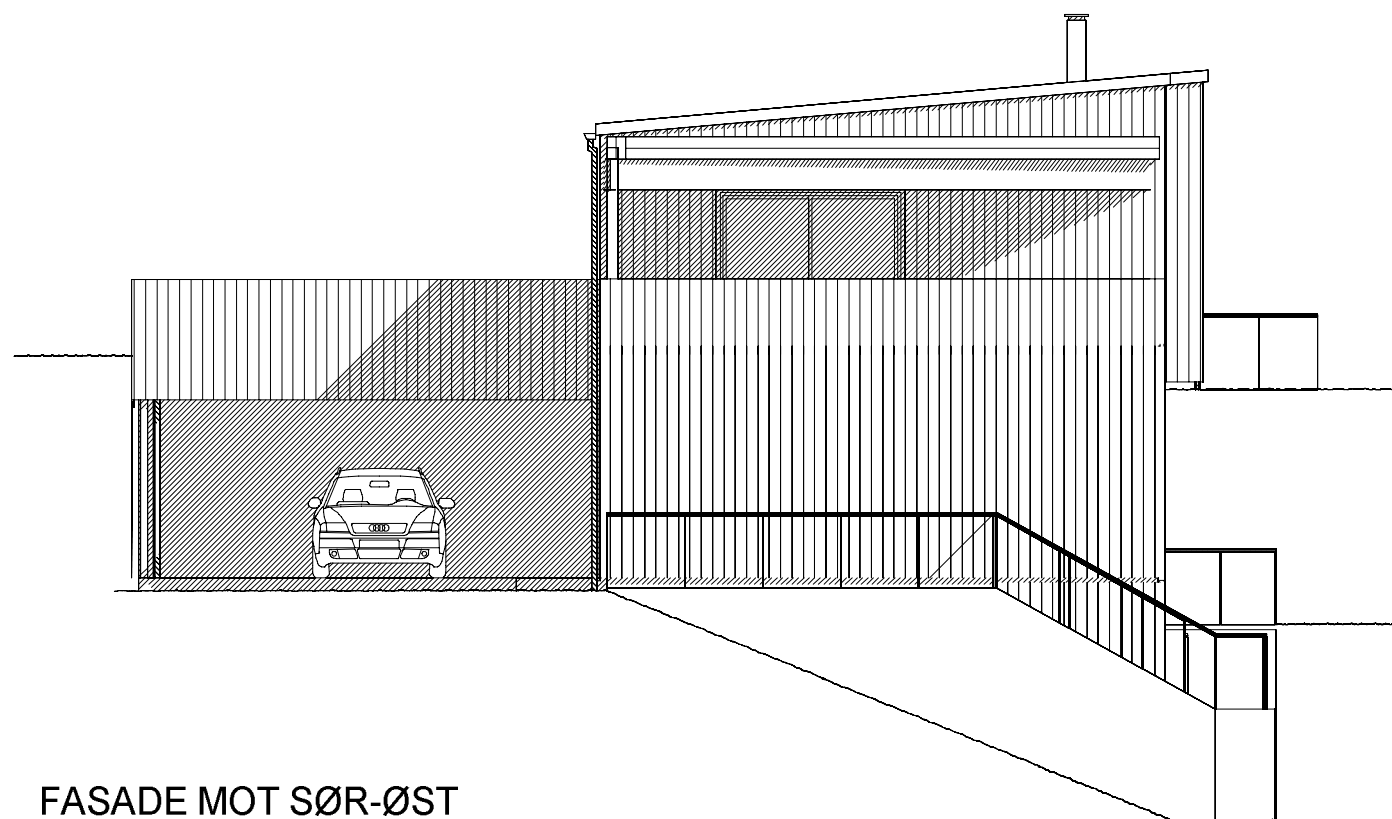

FASADE MOT SØR-VEST

FASADE MOT SØR-ØST

G	Utvidet carport, fjernet utetrapp	BBW 10.12.18
F	Oppdatert iht arbeidstegninger	STJ 09.07.18
E	Utvendige støttevegger og trapper	BBW 16.02.18
D	Endret carport og sportsbod	BBW 02.02.18
C	Senket takhøyde, endret veggbit, stående panel	BBW 23.01.18
B	Takvinkel	BBW 08.01.18
A	Byggesøknadstegninger. Endringer etter mail av 02.01.18	BBW 03.01.18
Rev.nr.:	Rev.:	Tegn. / Dato: BEK
		Kontr.:

Tiltakshaver : Torbjørn Grøttveit Gjerstad/Alexander Bue Gjerstad		Nr. <b>A05+</b>	
Byggeplass : Leknesvegen 169, Hjelmås			
Kommune : Lindås			
Målestokk: 1:100	DAK av: BBW	Dato: 20.12.17	Kontr.:
Tegning FASADER		Hustype ENEBOLIG SPESIAL	
Arkitekt: Karin Remmen		Denne tegning tilhører Nordbohus AS. Etterligning kfr. lov om åndsverk av 12.5.1961.	