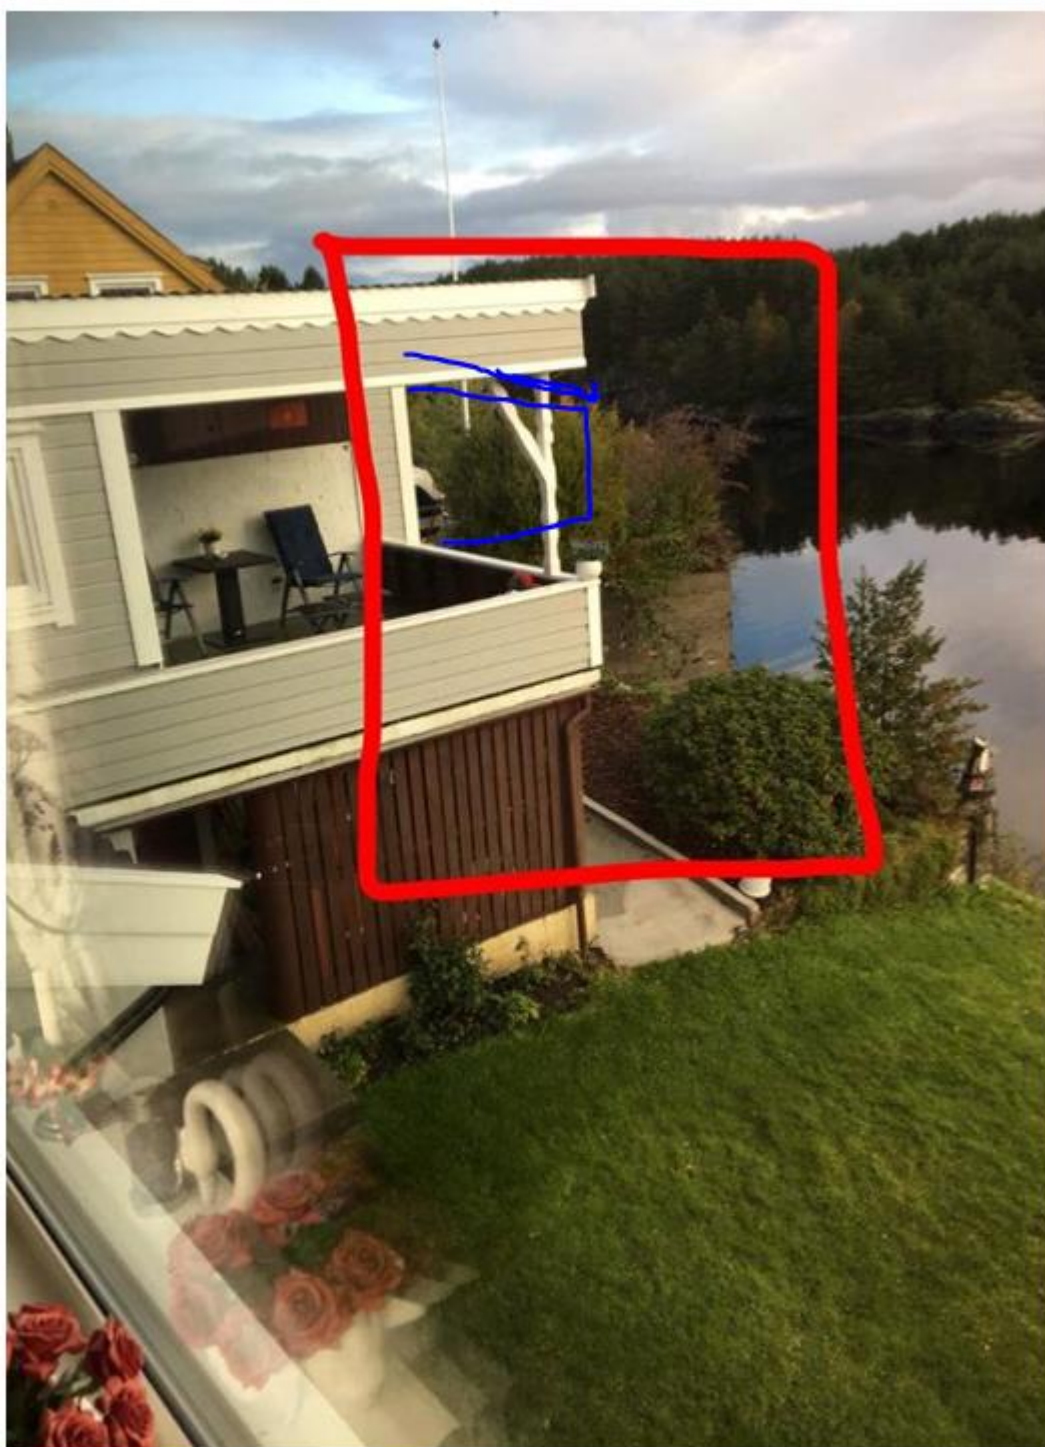

Stiplet med blått omtrent der som tilbygget vil komme.

Utsikt fra terrasse

Utsikt fra stuen

Stiplet med blått omtrent der som tilbygget vil komme.

Utsnitt av modell som viser utsikt fra stuevindu. Det er stue til Helge Roy som er gjort gjennomsiktig og den blå firkanten er omtrent der som stuevinduet er plassert. Det som ikke er vist her er garasje til Helge Roy som stikker foran den bakerste søylen og tar noe av utsikten hans.