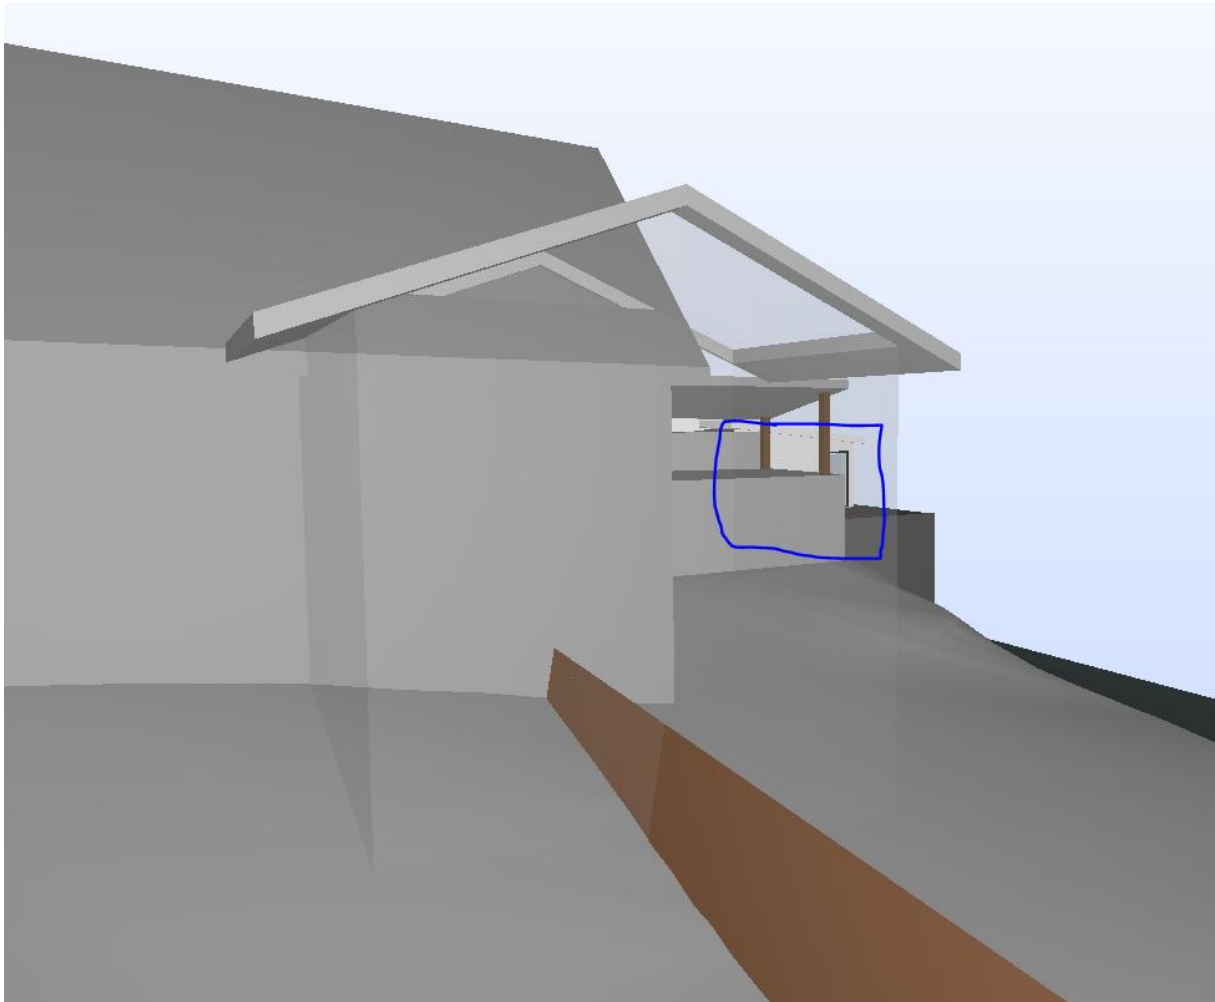

Stiplet med blått omtrent der som tilbygget vil komme.

Utsikt fra terrasse

Utsikt fra stuen

Stiplet med blått omtrent der som tilbygget vil komme.

Utsnitt av modell som viser utsikt fra stuevindu. Det er stue til Helge Roy som er gjort gjennomsiktig og den blå firkanten er omtrent der som stuevinduet er plassert. Det som ikke er vist her er garasje til Helge Roy som stikker foran den bakerste søylen og tar noe av utsikten hans.