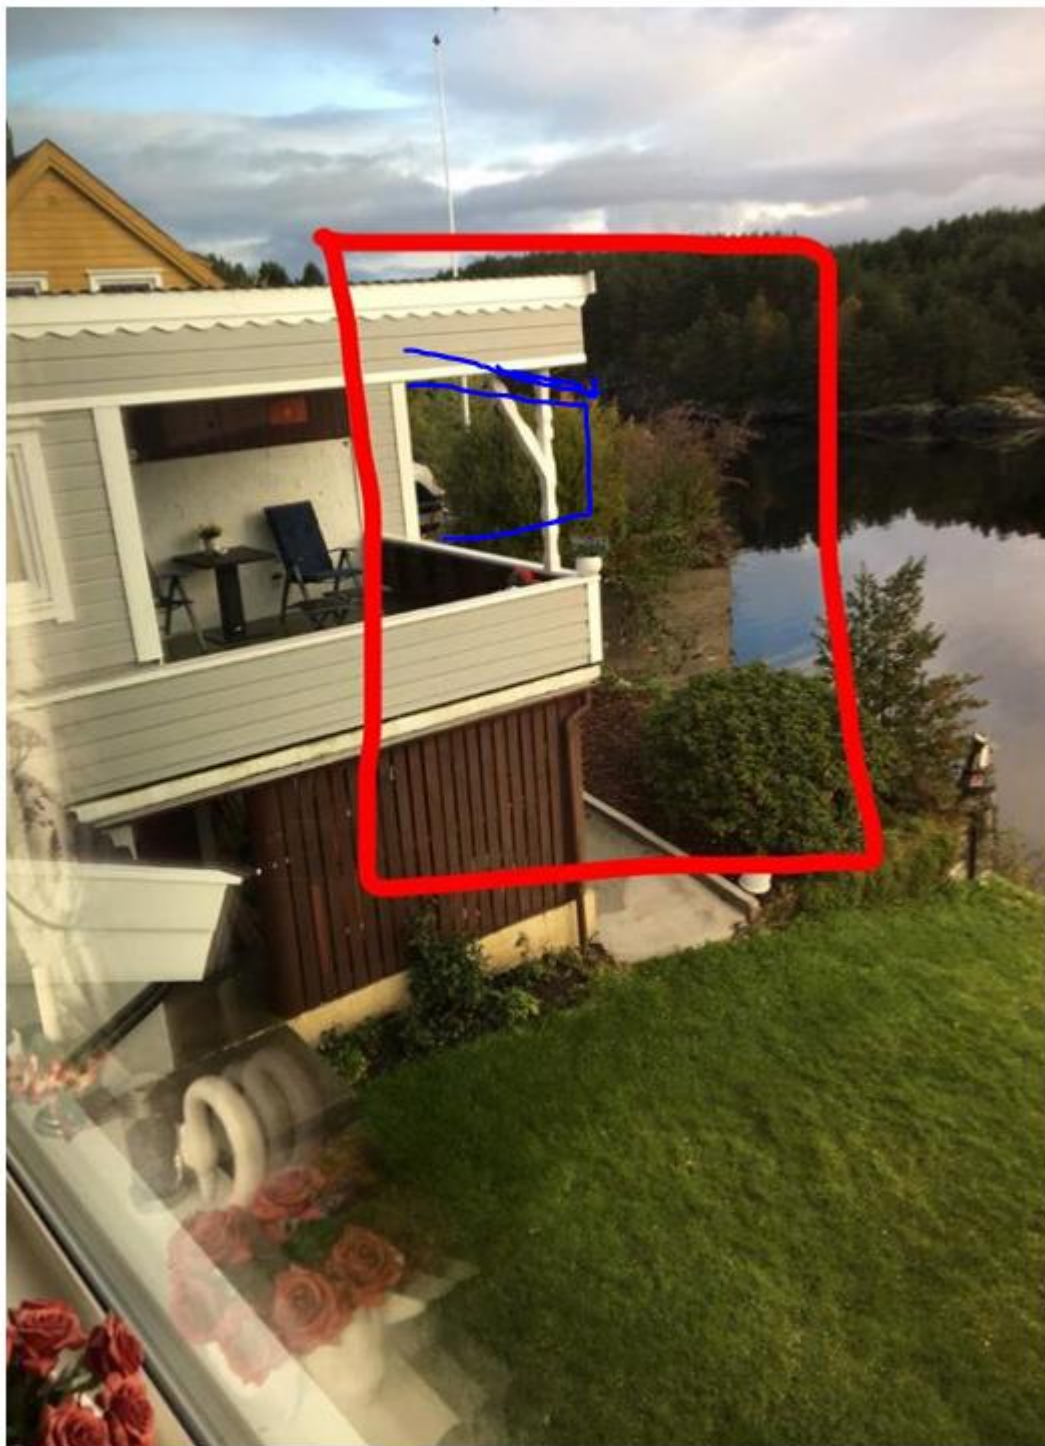

Stiplet med blått omtrent der som tilbygget vil komme.

Utsikt fra terrasse

Utsikt fra stuen

Stiplet med blått omtrent der som tilbygget vil komme.

Utsnitt av modell som viser utsikt fra stuevindu. Det er stue til Helge Roy som er gjort gjennomsiktig og den blå firkanten er omtrent der som stuevinduet er plassert. Det som ikke er vist her er garasje til Helge Roy som stikker foran den bakerste søylen og tar noe av utsikten hans.