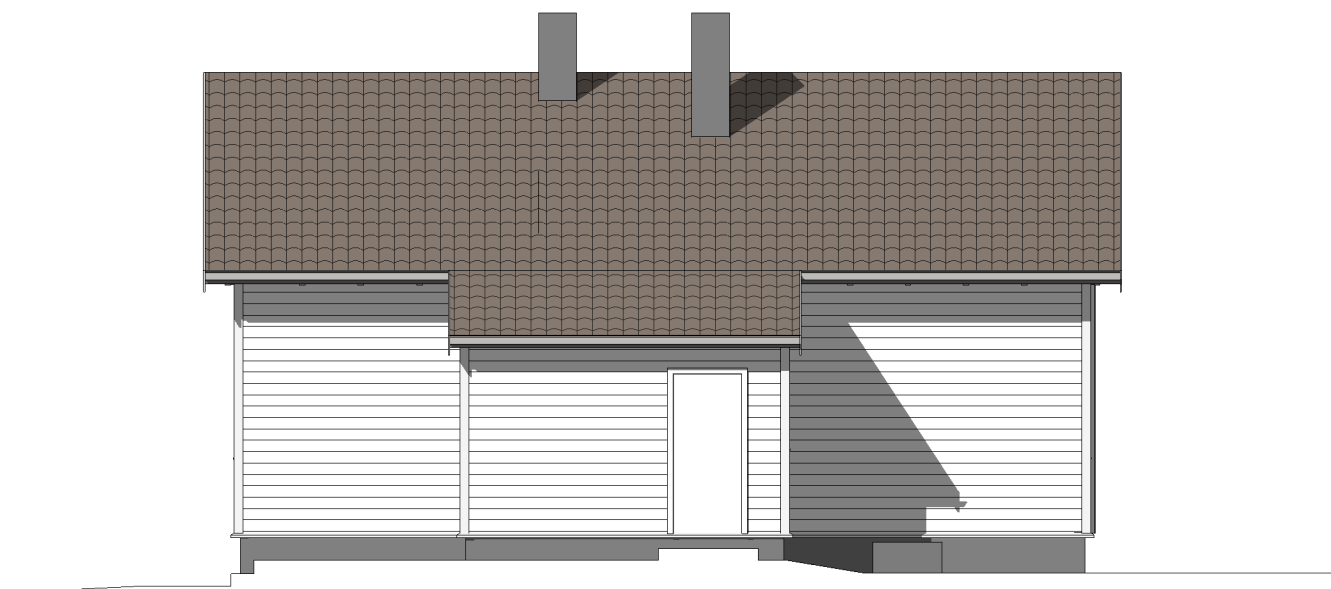

Fasade mot sørvest

Fasade mot sørøst

Fasade mot nordvest

Fasade mot nordøst

Tilbygg, Våningshus	Fasader	Mål 1 : 100 / A3
Gnr 121 Bnr 6 Knarvikgarden 58 Lindås kommune P. nr. 1706	EKSISTERENDE FORHOLD VÅR 2018 Trygveig og Sigbjørn Knarvik Knarvikgarden 56, 5955 Lindås	Tegn.nr A220
Arkitekt Mette Kyed Thorson	Sivilarkitekt MNAL Medlem av Arkitektbedriftene Kvalen 16, N-5955 Lindås Tlf +47 901 48 834 mktho@online.no	Rev A
		Dato 8.8.2018