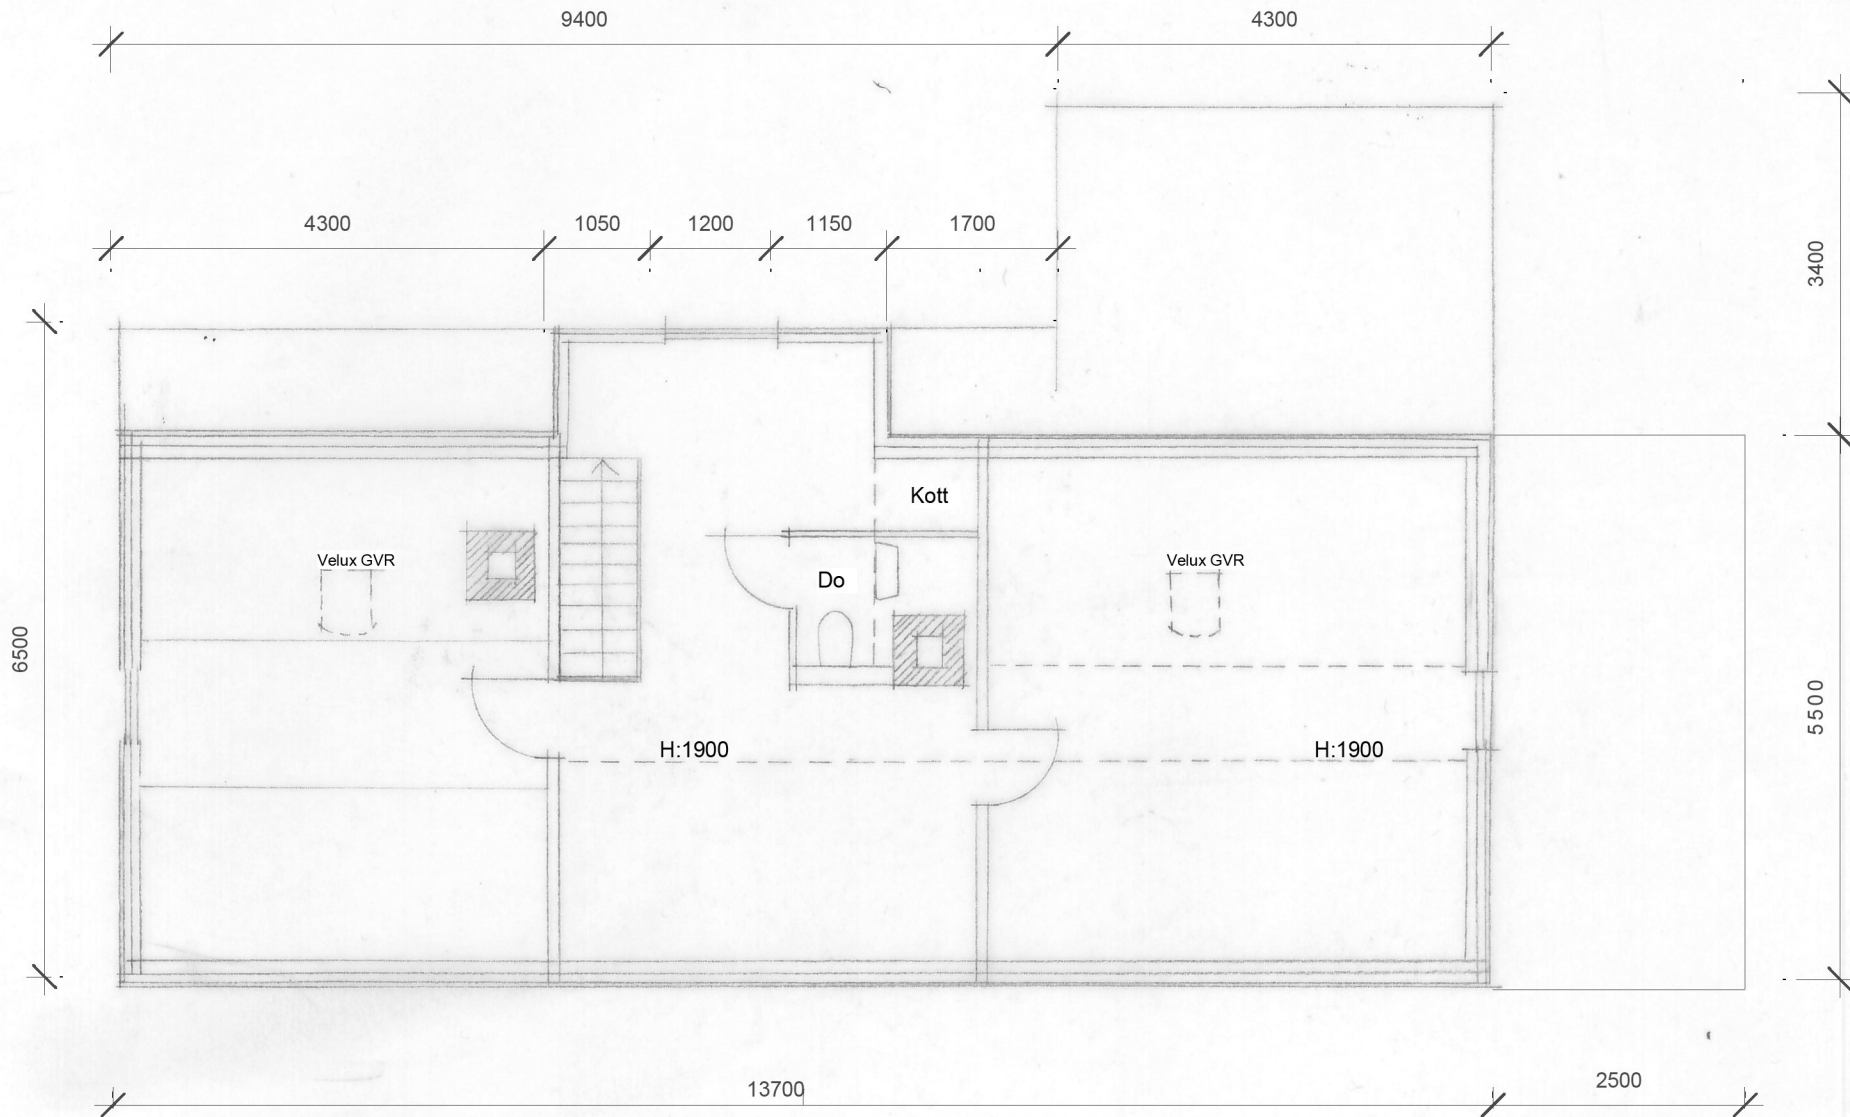

LOFT- ENDRET

Tiltak: Lemstove Isdal 185/5
 Tiltakshaver: Aina Isdal Haugland
 Byggeadresse: Isdal 77, 5916 Isdalstø

Tegningsfase: **Forprosjekt**
 Tegningstittel: Plan loft- ny

Tegnet av: Inga Lindstrøm
 Dato: 25.01.2019

Målestokk 1:1:75
 Format A4