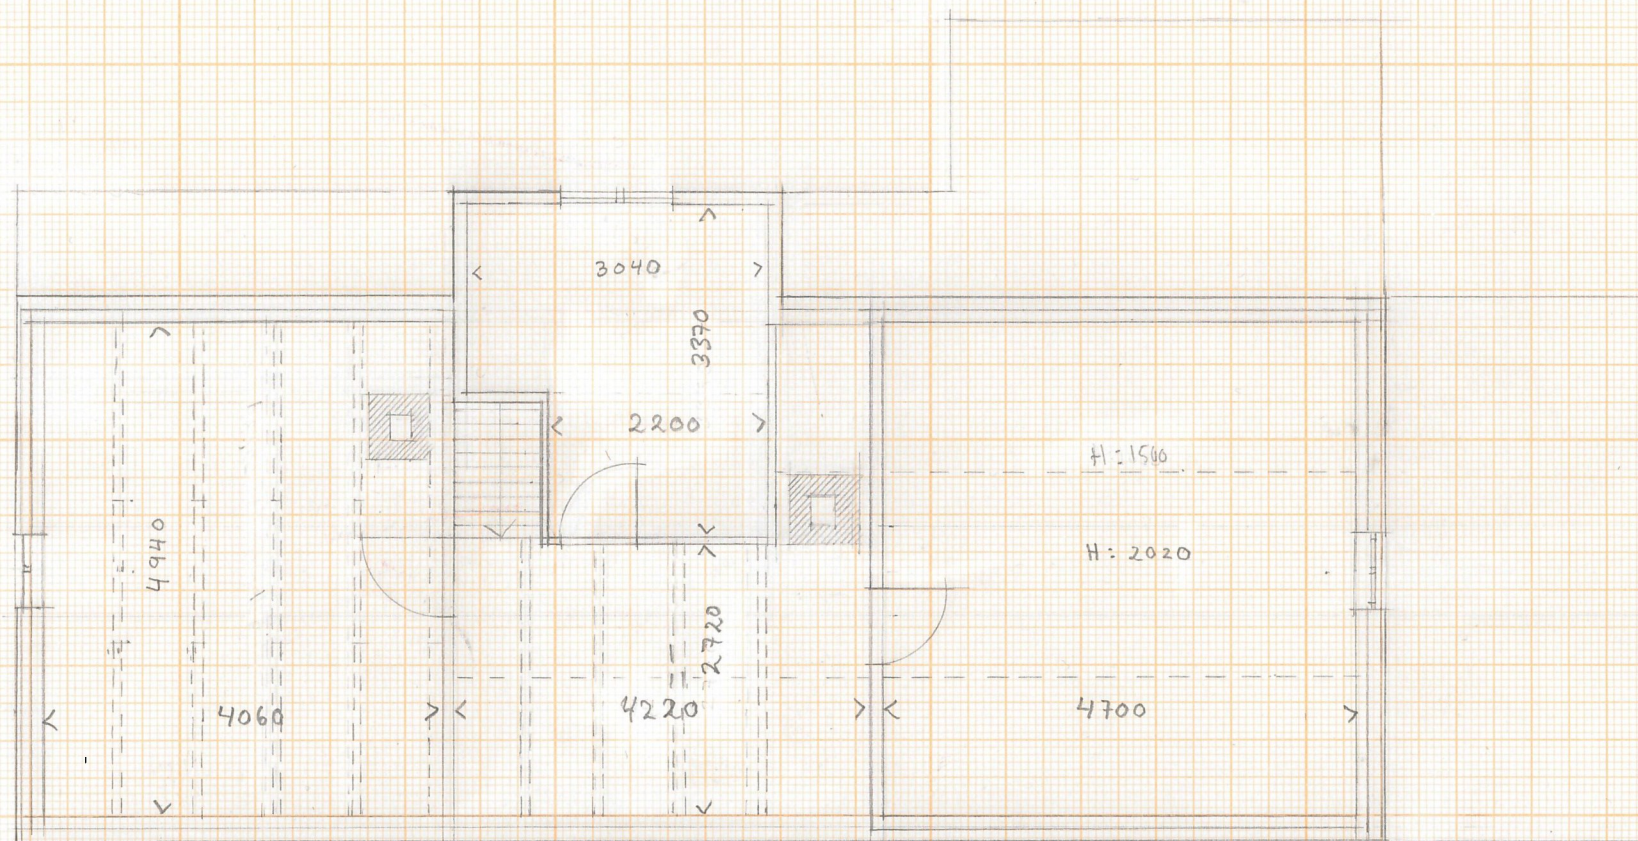

PLAN LOFT - OPPMÅLING

KULTURMINNE BEVARING

Tiltak: Lemstove Isdal 185/5  
 Tiltakshaver: Aina Isdal Haugland  
 Byggeadresse: Isdal 77, 5916 Isdalstø

Tegningsfase: **Oppmåling**  
 Tegningstittel: Plan loft- eksisterende

Tegnet av: Inga Lindstrøm  
 Dato: 25.01.2019

Målestokk 1 : 75  
 Format A4