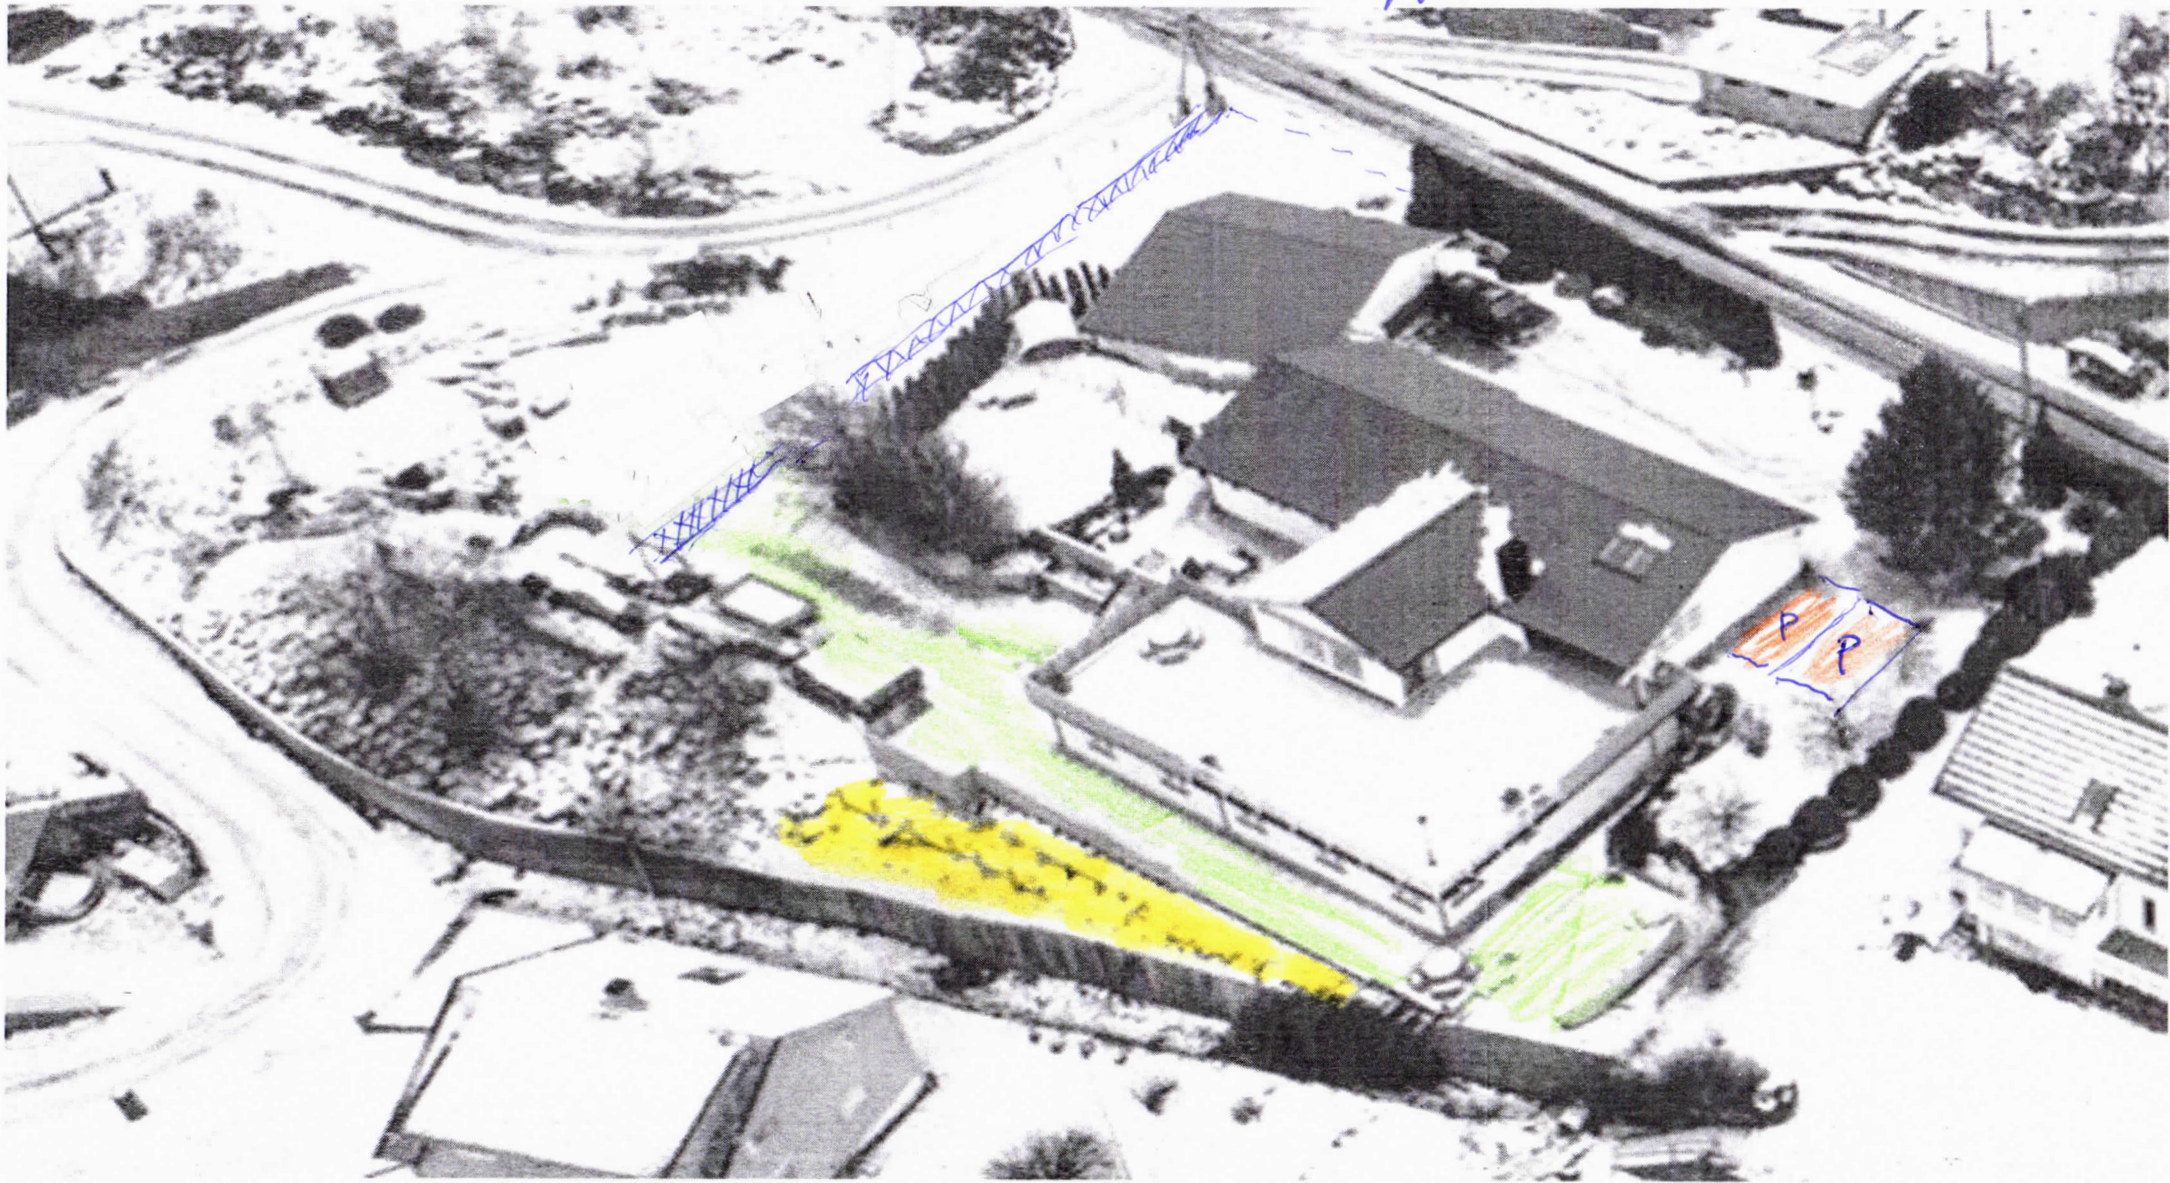

Vedlegg E-3 side gut. 133 Bnr 79

 parkering  ute opphold  
ca. 100 m<sup>2</sup>

Terrasse er fjerna  
Ing. Lyder Leithaug 30/3-19