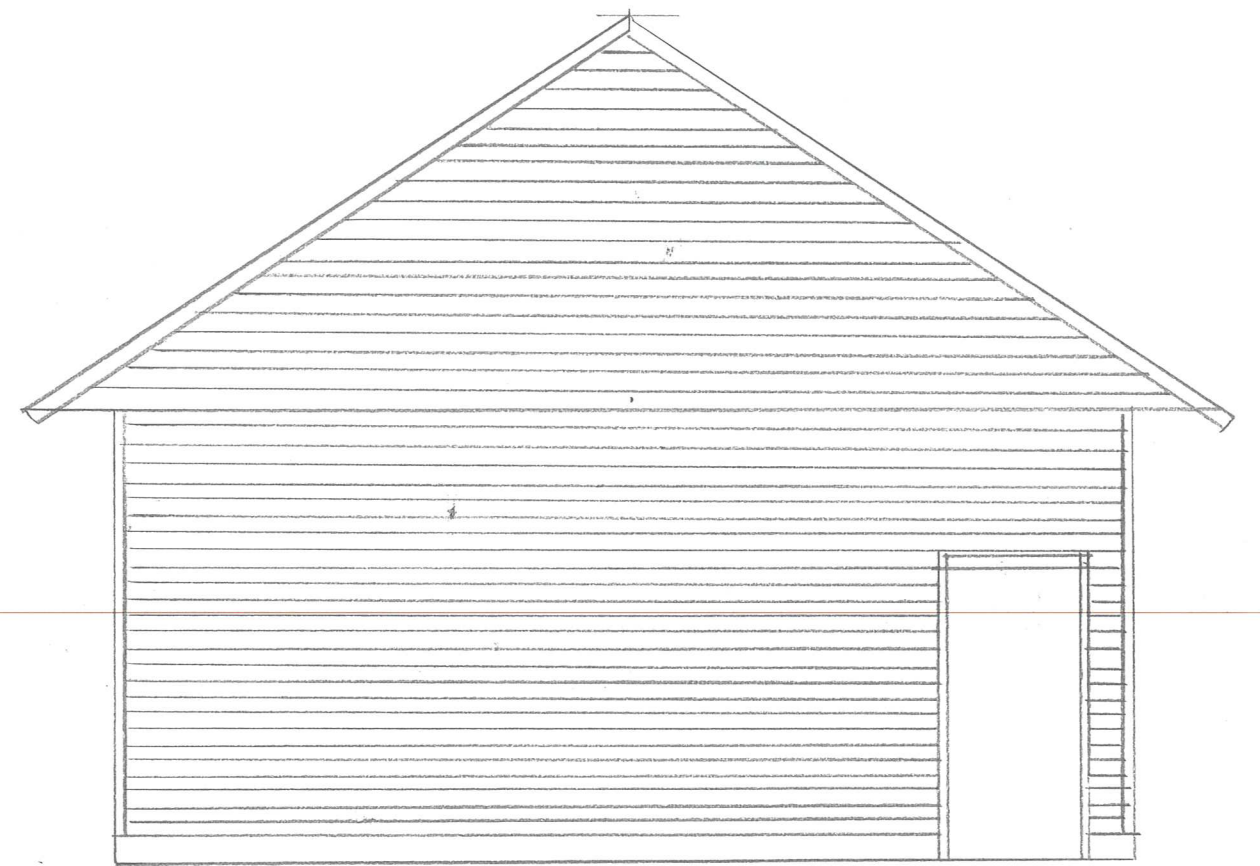

skisse garas. Kramme gard 1.50

12.02.19

18.02.19 - påtegnet stall 6x6

14.03.19 - endret stall 5x6

- endret stall høyde ref snitt B-B

Reel-skapshus/stall Kvanne gård 18.02.19 R.K 1:50
FCU 14.03.19 størrelse stall

Fasade øst

Fasade Vest

Reedskaphus / Stall Kvamme gård 18.02.19 R.K 1:50
- Rev 14.3.19 størrelse stall

Fasade sør

Redskapshus/stall Kramme gard 18.02.19 R. 1:50
Rev 14.03.19 endret str stall

Fasade Nord