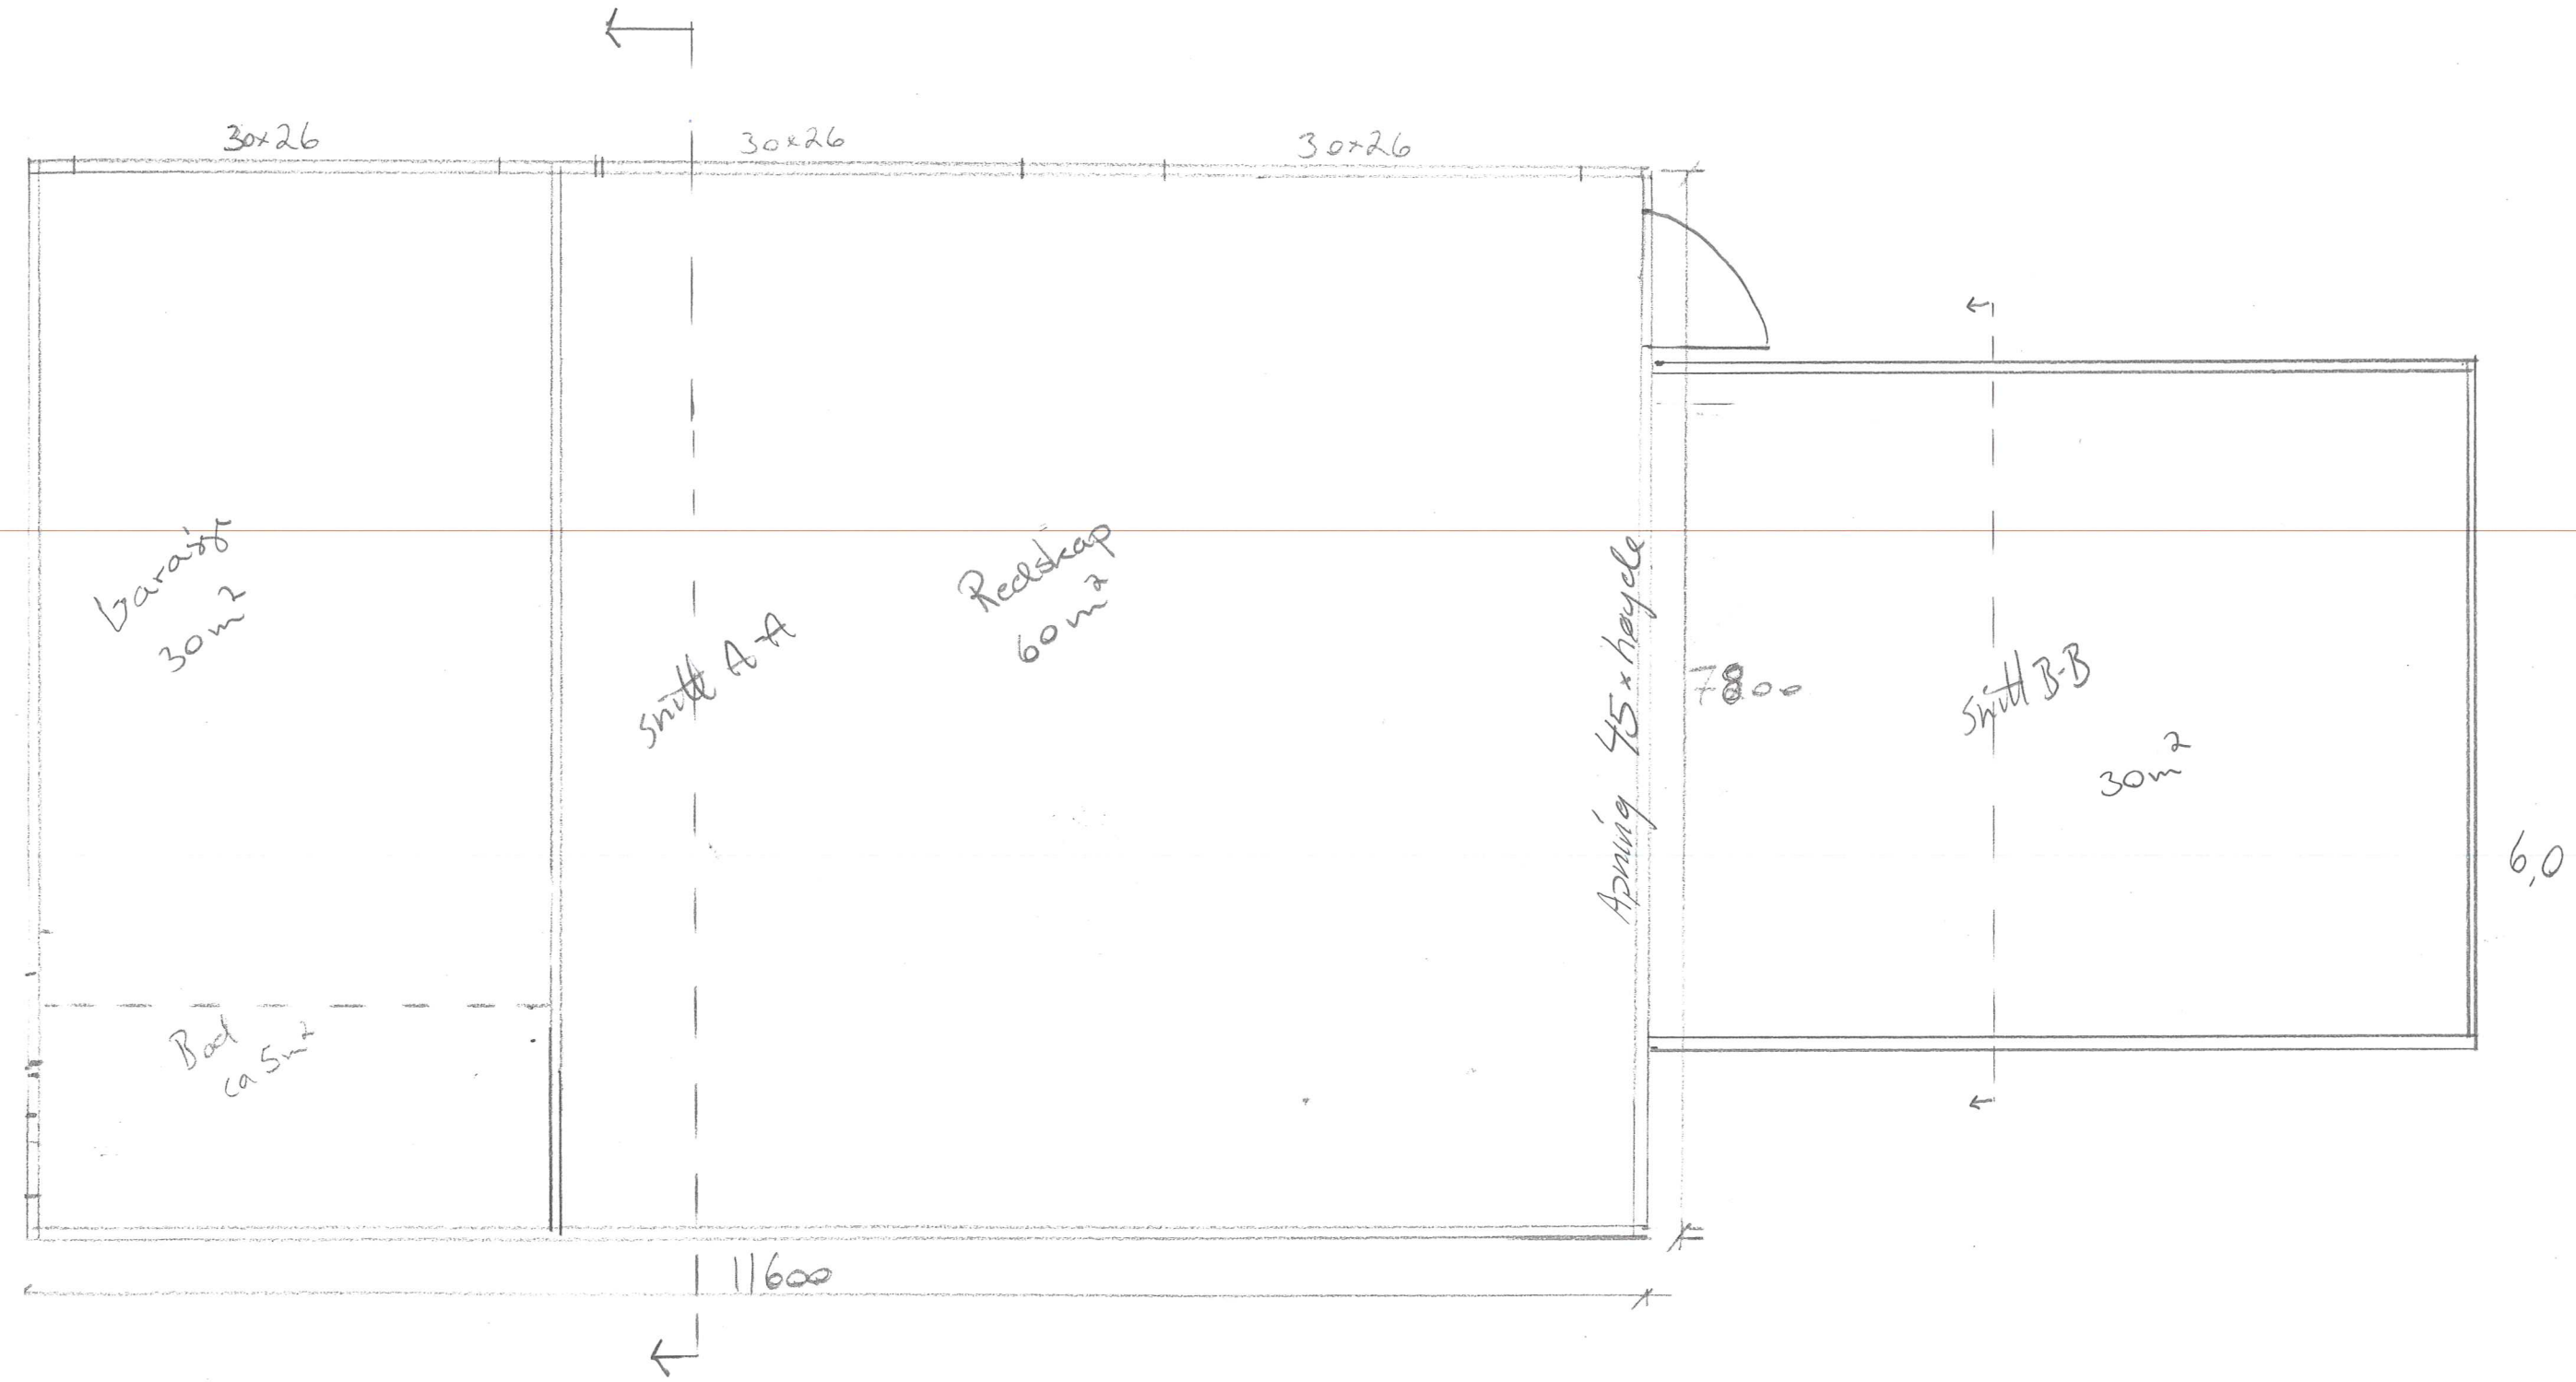

skisse garas. Kramme gard 1.50

12.02.19

18.02.19 - påtegnet stall 6x6

14.03.19 - endret stall 5x6

- endret stall høyde ref snitt B-B

Reel-skapshus/stall Kvanne gård 18.02.19 R.K 1:50
FCU 14.03.19 størrelse stall

Fasade øst

Fasade Vest

Reedskaphus / Stall Kvamme gård 18.02.19 R.K 1:50
- Rev 14.3.19 størrelse stall

Fasade sør

Redskapshus/stall Kramme gard 18.02.19 R. 1:50
Rev 14.03.19 endret str stall

Fasade Nord