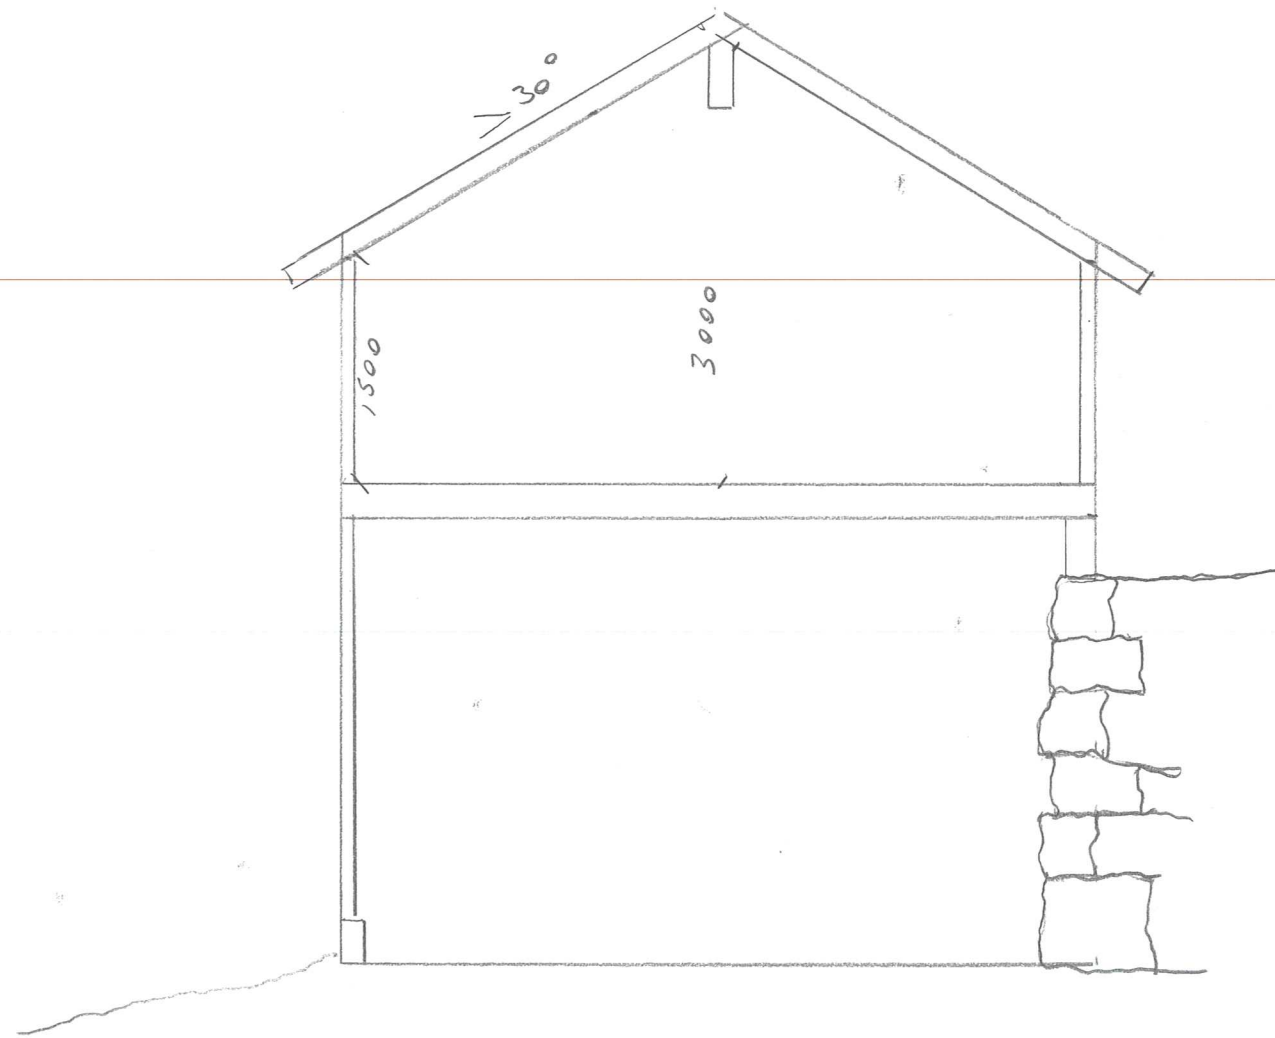

skisse garas. Kramme gard 1.50

12.02.19

18.02.19 - påtegnet stall 6x6

14.03.19 - endret stall 5x6

- endret stall høyde ref snitt B-B

Reel-skapshus/stall Kvanne gård 18.02.19 R.K 1:50
FCU 14.03.19 størrelse stall

Fasade øst

Fasade Vest

Reedskaphus / Stall Kvamme gård 18.02.19 R.K 1:50
- Rev 14.3.19 størrelse stall

Fasade sør

Redskapshus/stall Kramme gard 18.02.19 R. 1:50
Rev 14.03.19 endret str stall

Fasade Nord