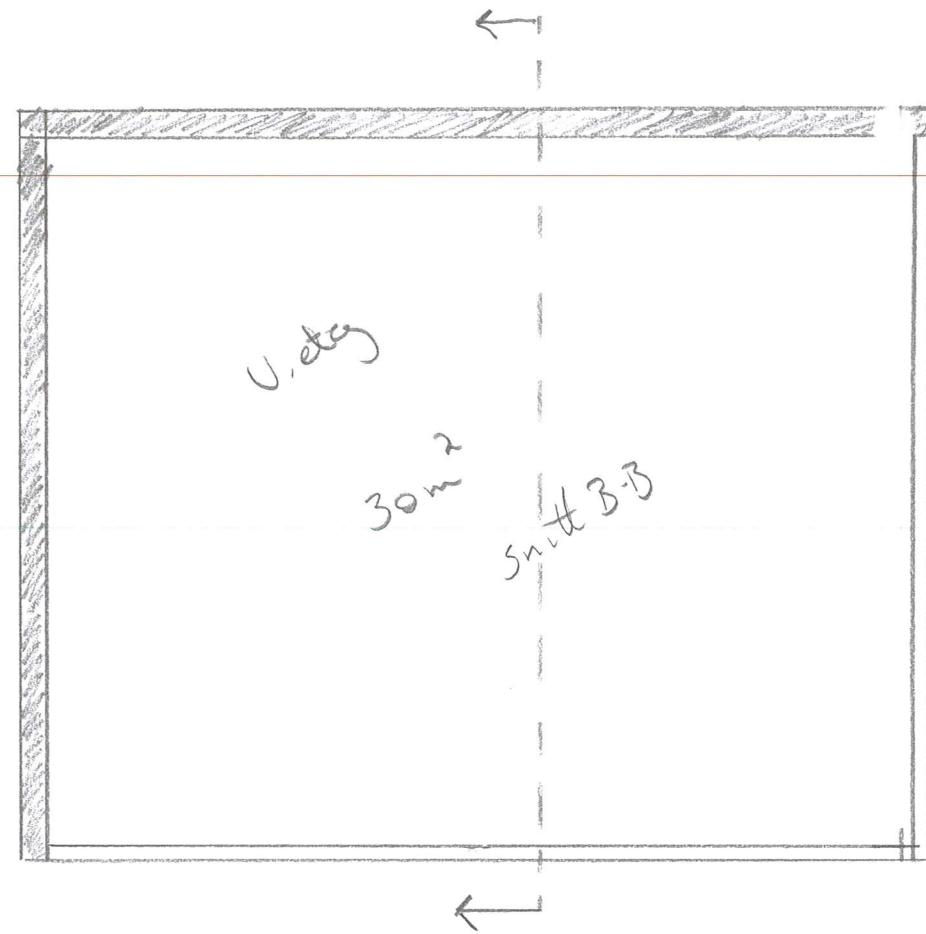

skisse garas. Kramme gard 1.50

12.02.19

18.02.19 - påtegnet stall 6x6

14.03.19 - endret stall 5x6

- endret stall høyde ref snitt B-B

Reel-skapshus/stall Kvanne gård 18.02.19 R.K 1:50
FCU 14.03.19 størrelse stall

Fasade øst

Fasade Vest

Reedskaphus / Stall Kvamme gård 18.02.19 R.K 1:50
- Rev 14.3.19 størrelse stall

Fasade sør

Redskapshus/stall Kramme gard 18.02.19 R. 1:50
Rev 14.03.19 endret str stall

Fasade Nord