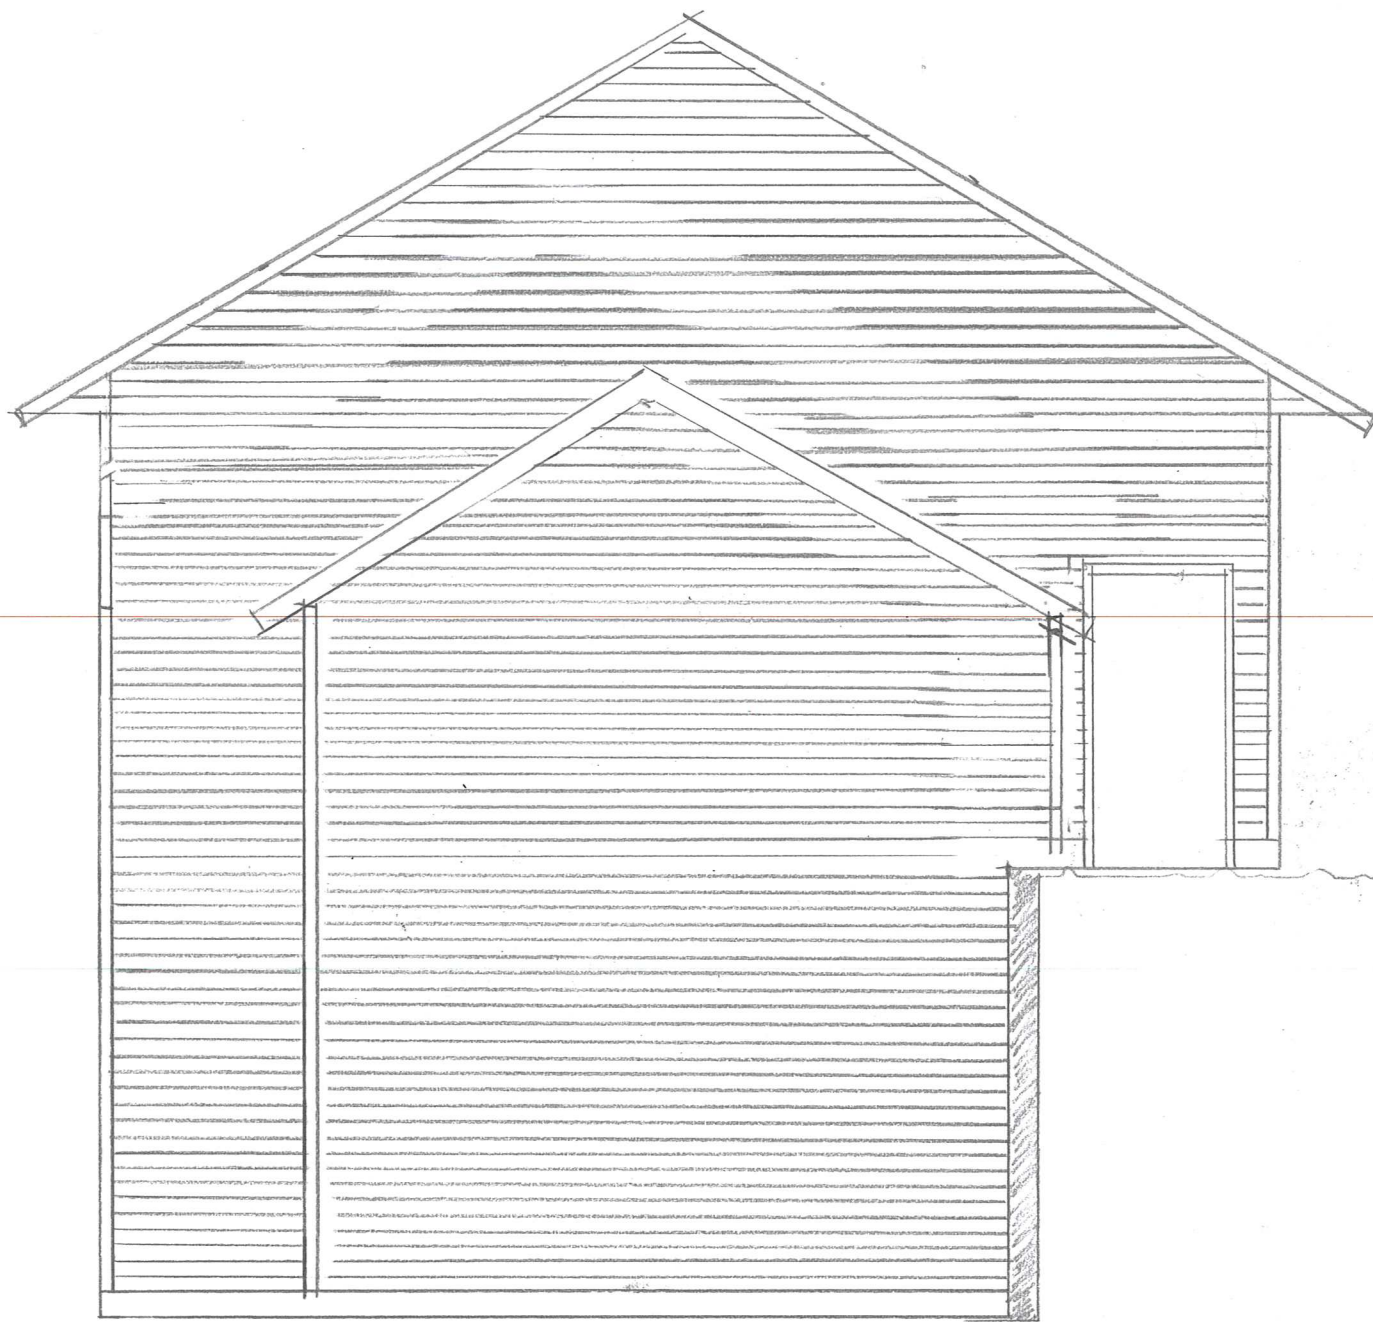

skisse garas. Kramme gard 1.50

12.02.19

18.02.19 - påtegnet stall 6x6

14.03.19 - endret stall 5x6

- endret stall høyde ref snitt B-B

Reel-skapshus/stall Kvanne gård 18.02.19 R.K 1:50
FCU 14.03.19 størrelse stall

Fasade øst

Fasade Vest

Reedskaphus / Stall Kvamme gård 18.02.19 R.K 1:50
- Rev 14.3.19 størrelse stall

Fasade sør

Redskapshus/stall Kramme gard 18.02.19 R. 1:50
Rev 14.03.19 endret str stall

Fasade Nord