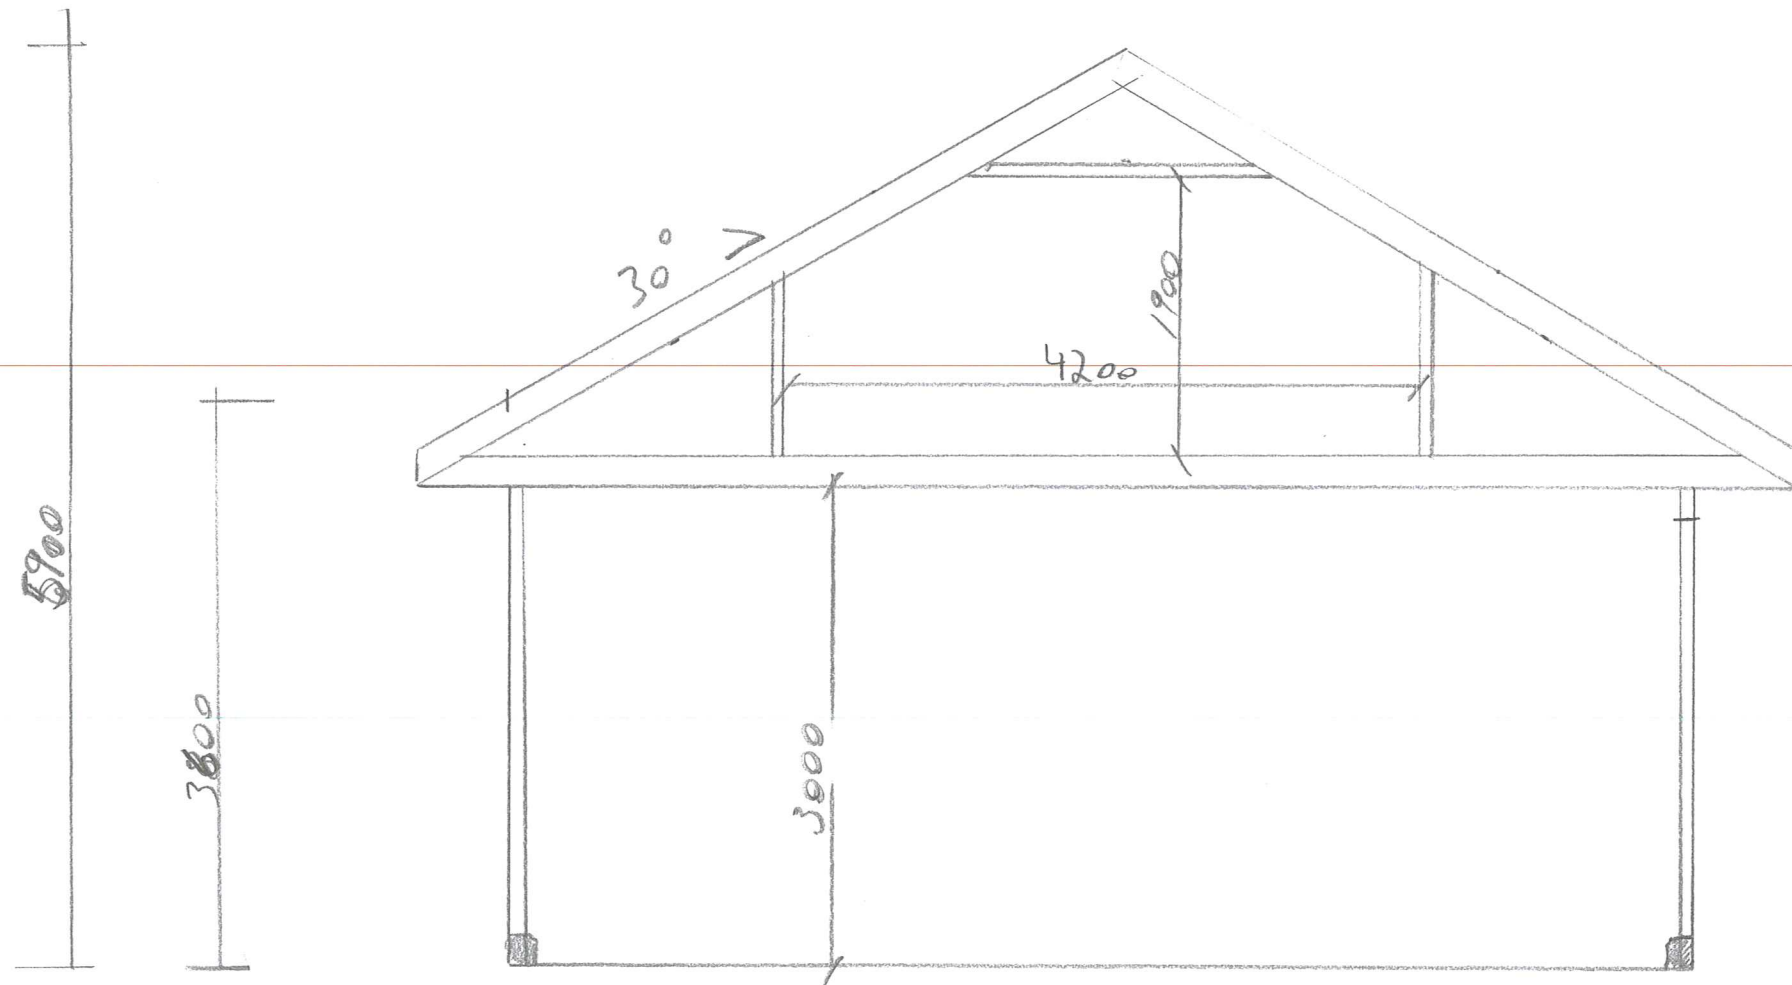

skisse garas. Kramme gard 1.50

12.02.19

18.02.19 - påtegnet stall 6x6

14.03.19 - endret stall 5x6

- endret stall høyde ref snitt B-B

Reel-skapshus/stall Kvanne gård 18.02.19 R.K 1:50
FCU 14.03.19 størrelse stall

Fasade øst

Fasade Vest

Reedskaphus / Stall Kvamme gård 18.02.19 R.K 1:50
- Rev 14.3.19 størrelse stall

Fasade sør

Redskapshus/stall Kramme gard 18.02.19 R. 1:50
Rev 14.03.19 endret str stall

Fasade Nord