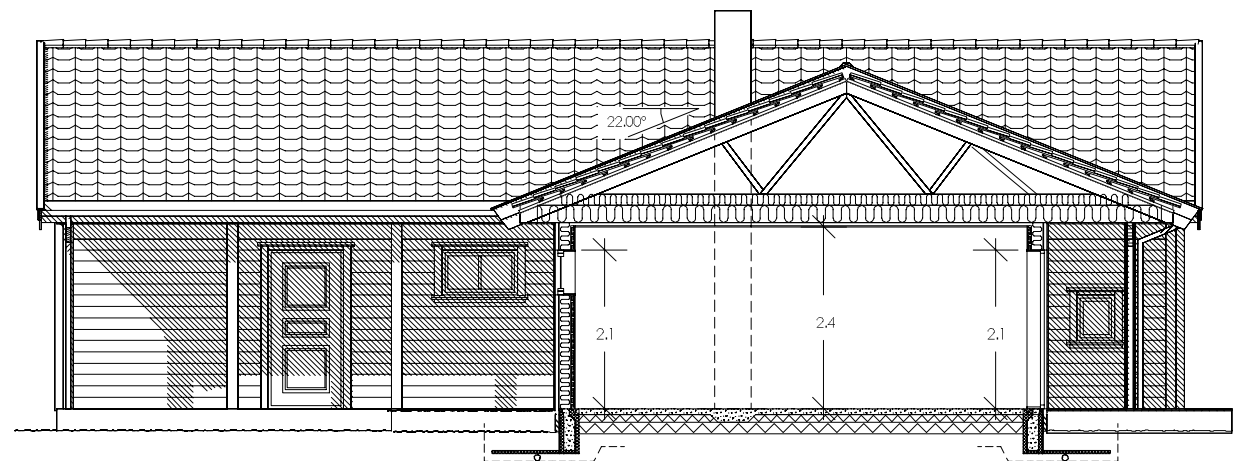

SNITT A-A

SNITT B-B

A Byggesøknadstegninger. Endringer etter bestilling.
 Rev.nr.: Rev.:

BBW 17.12.18 MAB
 Tegnr. / Dato: Kontr.:

Tiltakshaver : Arne og Reidun Kvamme
 Byggeplass : Kvamsvegen, 5911 Alversund
 Kommune : Lindås

Nr. **A02-**

Målestokk: 1:100 | DAK av: TRG | Dato: 10.11.17 | Kontr.: | Dato: | Arkivnr.: 18417

Tegning
 SNITT

Hustype
 ARCTURUS VAR.

Arkitekt:

Denne tegning tilhører Nordbohus AS. Etterligning kfr. lov om ändservk av 12.5.1961.