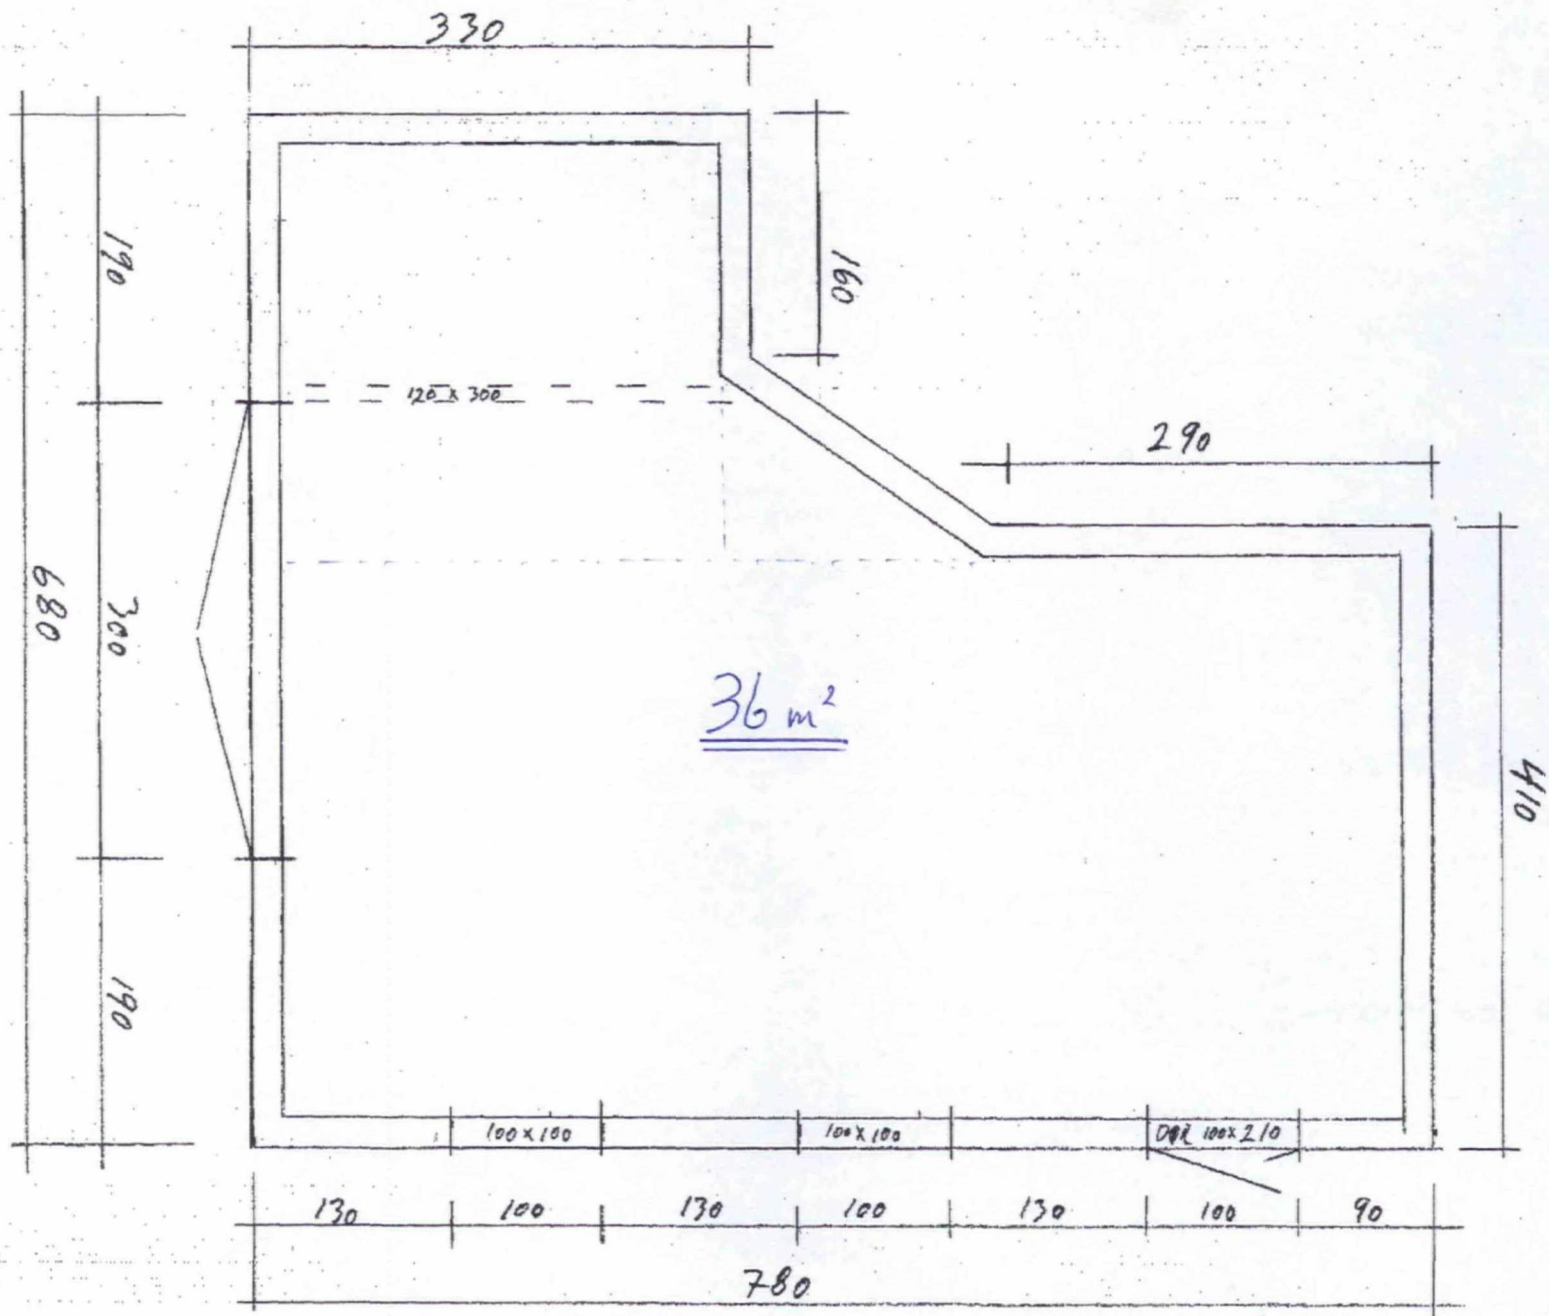

LINDÅS KOMMUNE AREAL OG MILJØAVDELINGA	
Arkivkode	214/052
07 JUN 2005	
Ark. saknr.	Løpnr.
05/01320	
Saksnr.	Grad.
FF0	

Naurt

Rune Salomon

11.02.05

med 1:50

Tekn. S.47