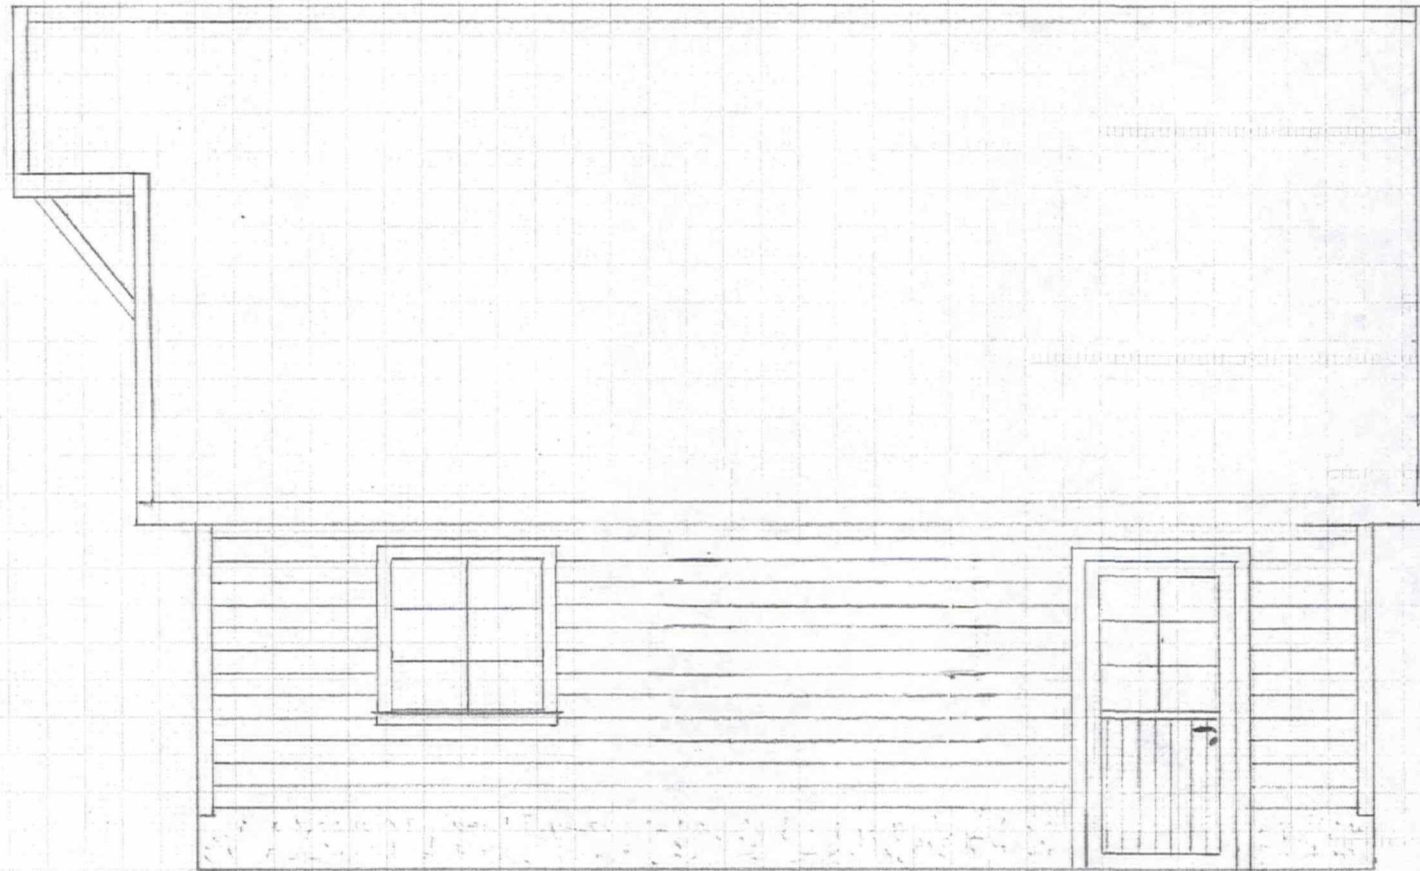

vedlegg. E 1.

214/052  
04 JUL 2005  
05/1320 12339/05  
T.T.O

Navnt: Rune Salomonson  
11.02.05 , måt 1:50

Vedlegg 2

fasade : aust.

Nærst: Rune Salomonson

11.02.05

mid 1:50  
Tegn. S&F