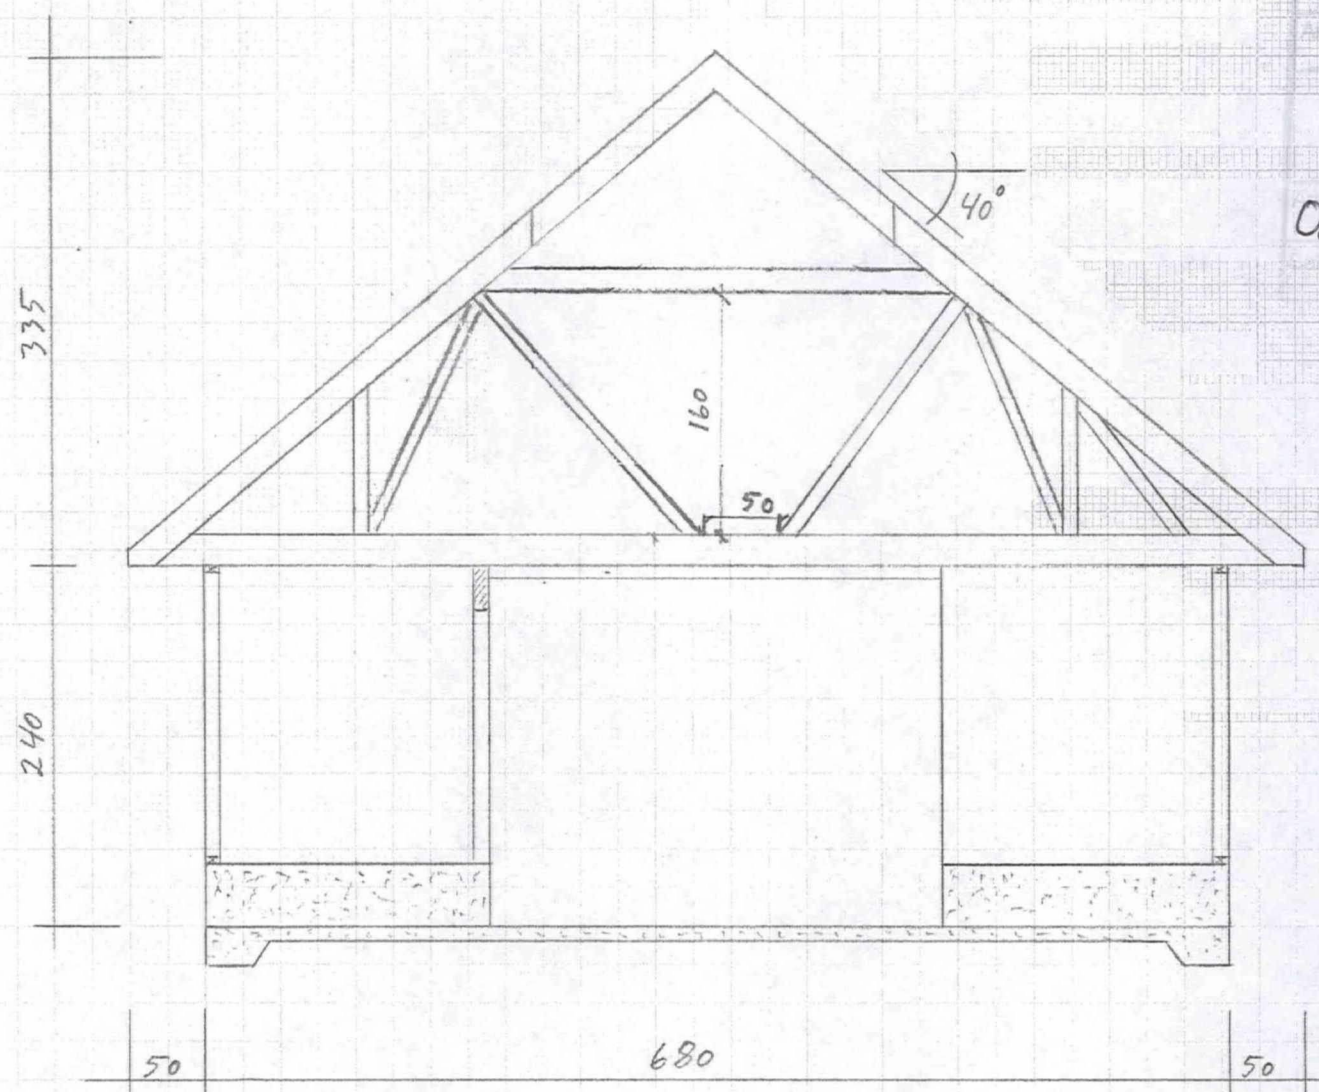

vedlegg. E 1.

214/052  
04 JUL 2005  
05/1320 12339/05  
T.T.O

Navnt: Rune Salomonson  
11.02.05 , måt 1:50

Vedlegg 2

fasade : aust.

Nærst: Rune Salomonson

11.02.05

mid 1:50  
Tegn. S&F