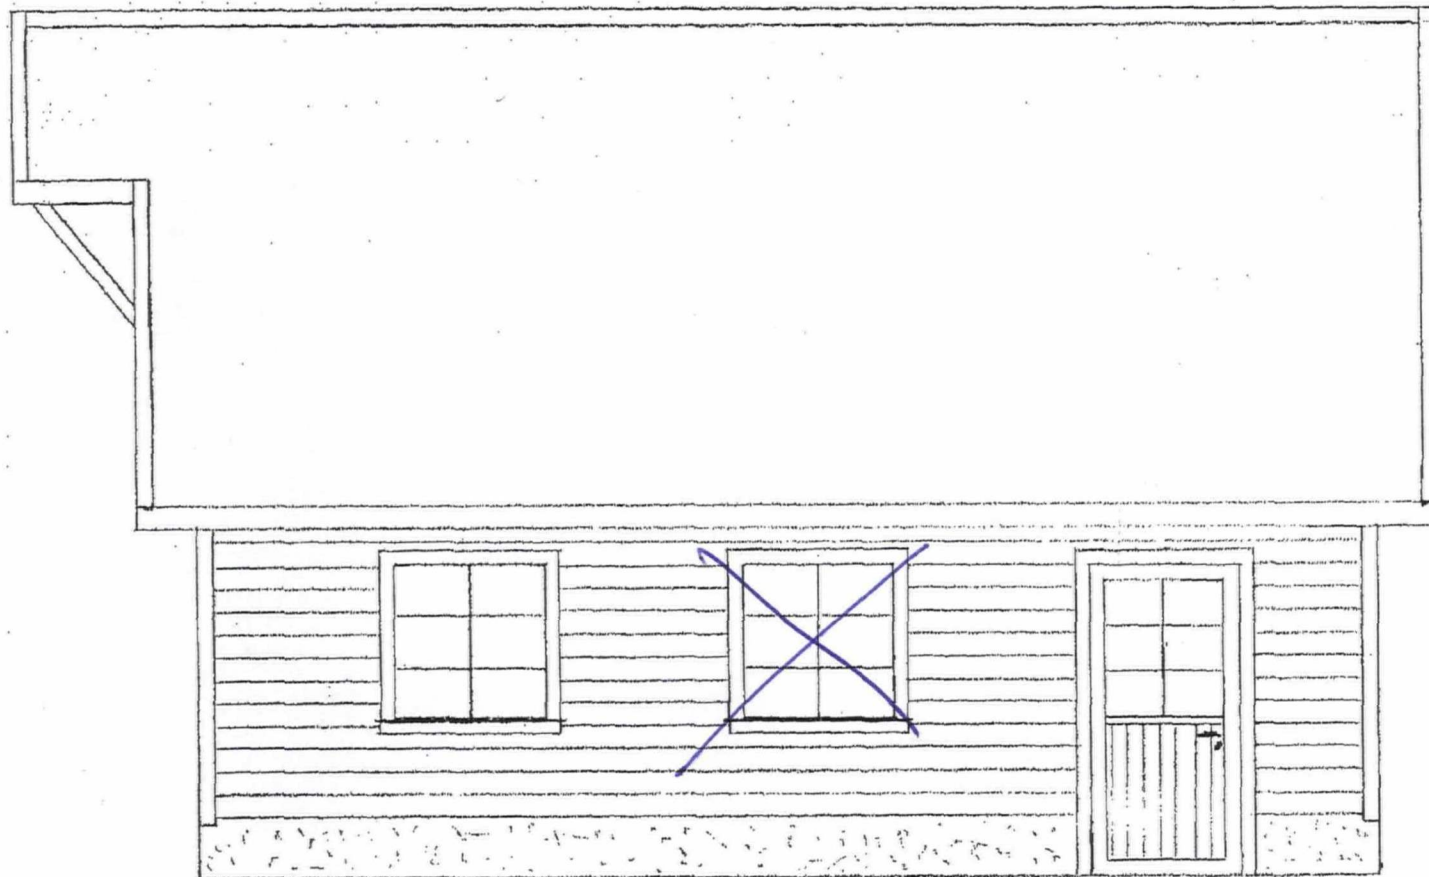

Utgård

LINDÖS KOMMUNE AREN OG MILJÖAVDELNINGEN
Arkivnr 214/052
07 JUN 2005
05/01820
F Fo

fasad: aust.

Nämnt: Rune Salomonson,
11.02.05

mål 1:50
Teckn. Sjöf