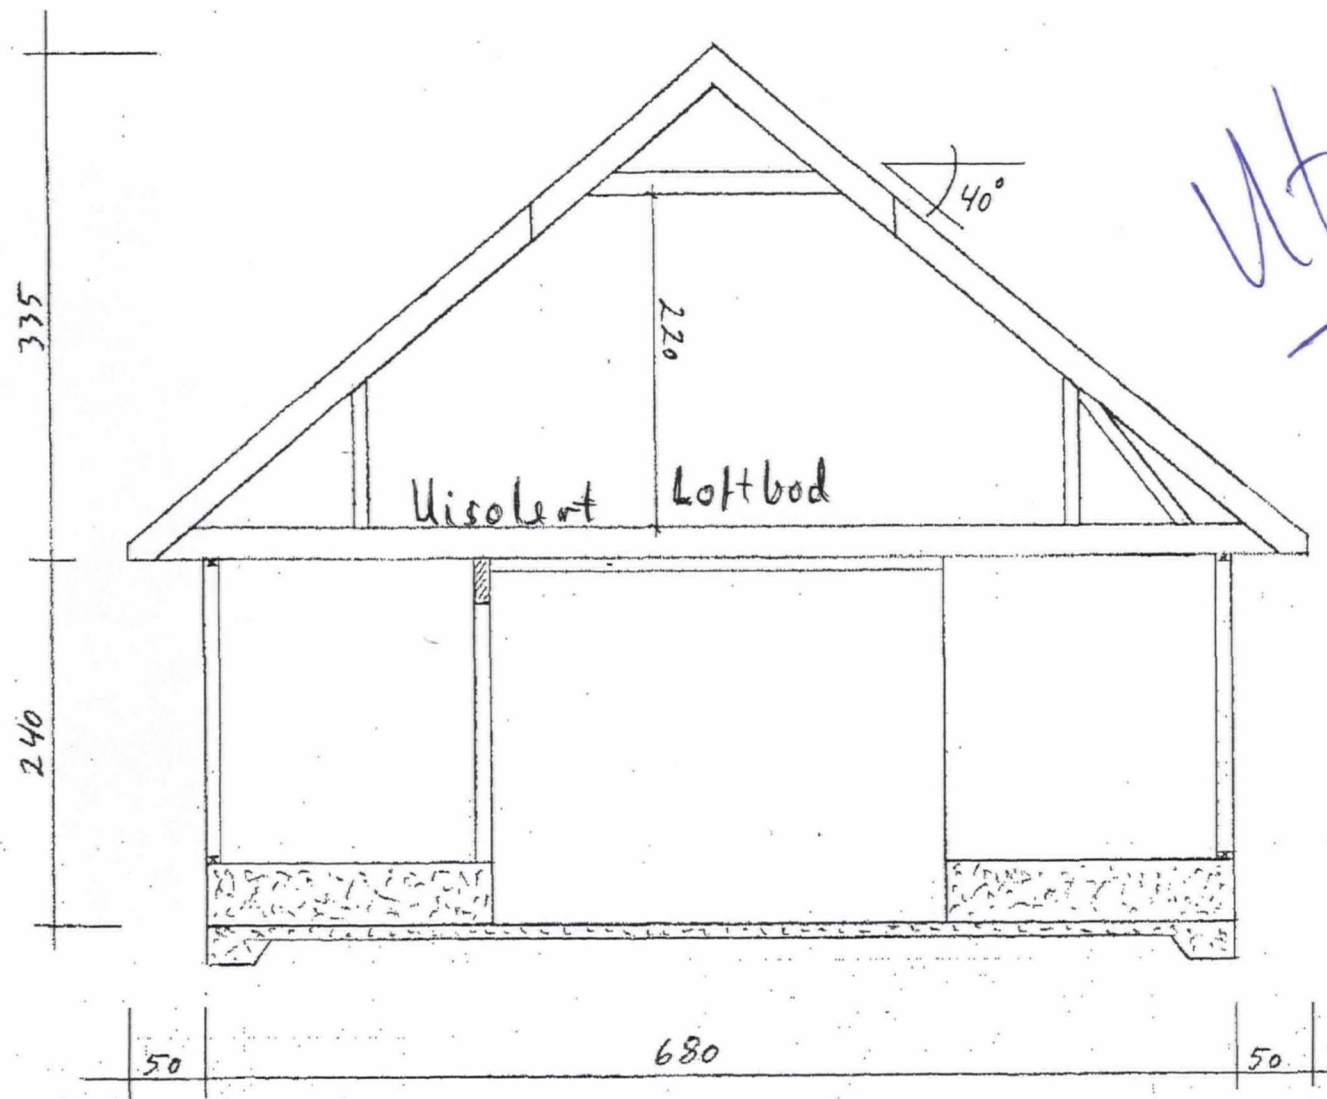

Utgar

LINDÅS KOMMUNE	
AREAL OG MILJØAVDELING A	
Aktivitet	214/052
07 JUN 2005	
05/01320	
FFo	

Maark: Rune Salomonson
11.07.05 måk 1:50