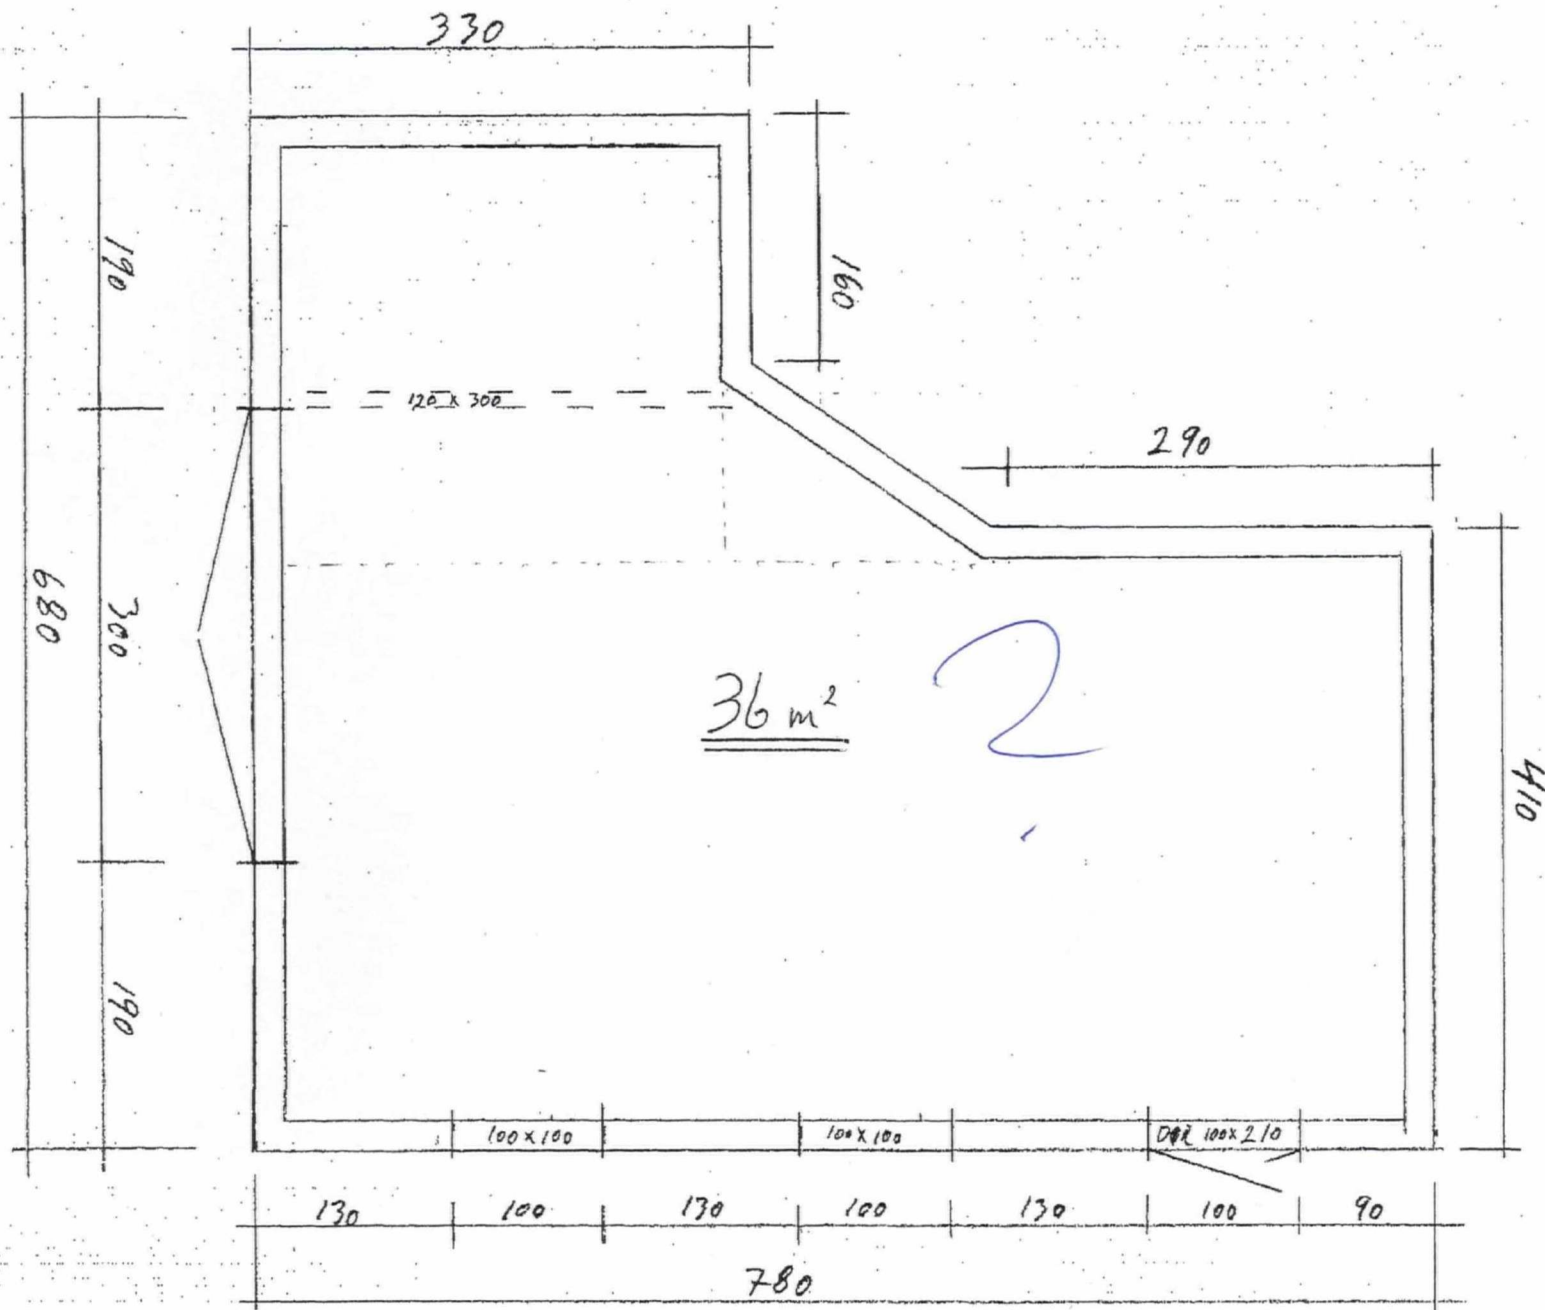

vedlegg. E 1.

214/052  
04 JUL 2005  
05/1320 12339/05  
T.T.O

Navnt: Rune Salomonson  
11.02.05 , måt 1:50

Vedlegg 2

fasade : aust.

Nærst: Rune Salomonson

11.02.05

mid 1:50  
Tegn. S&F