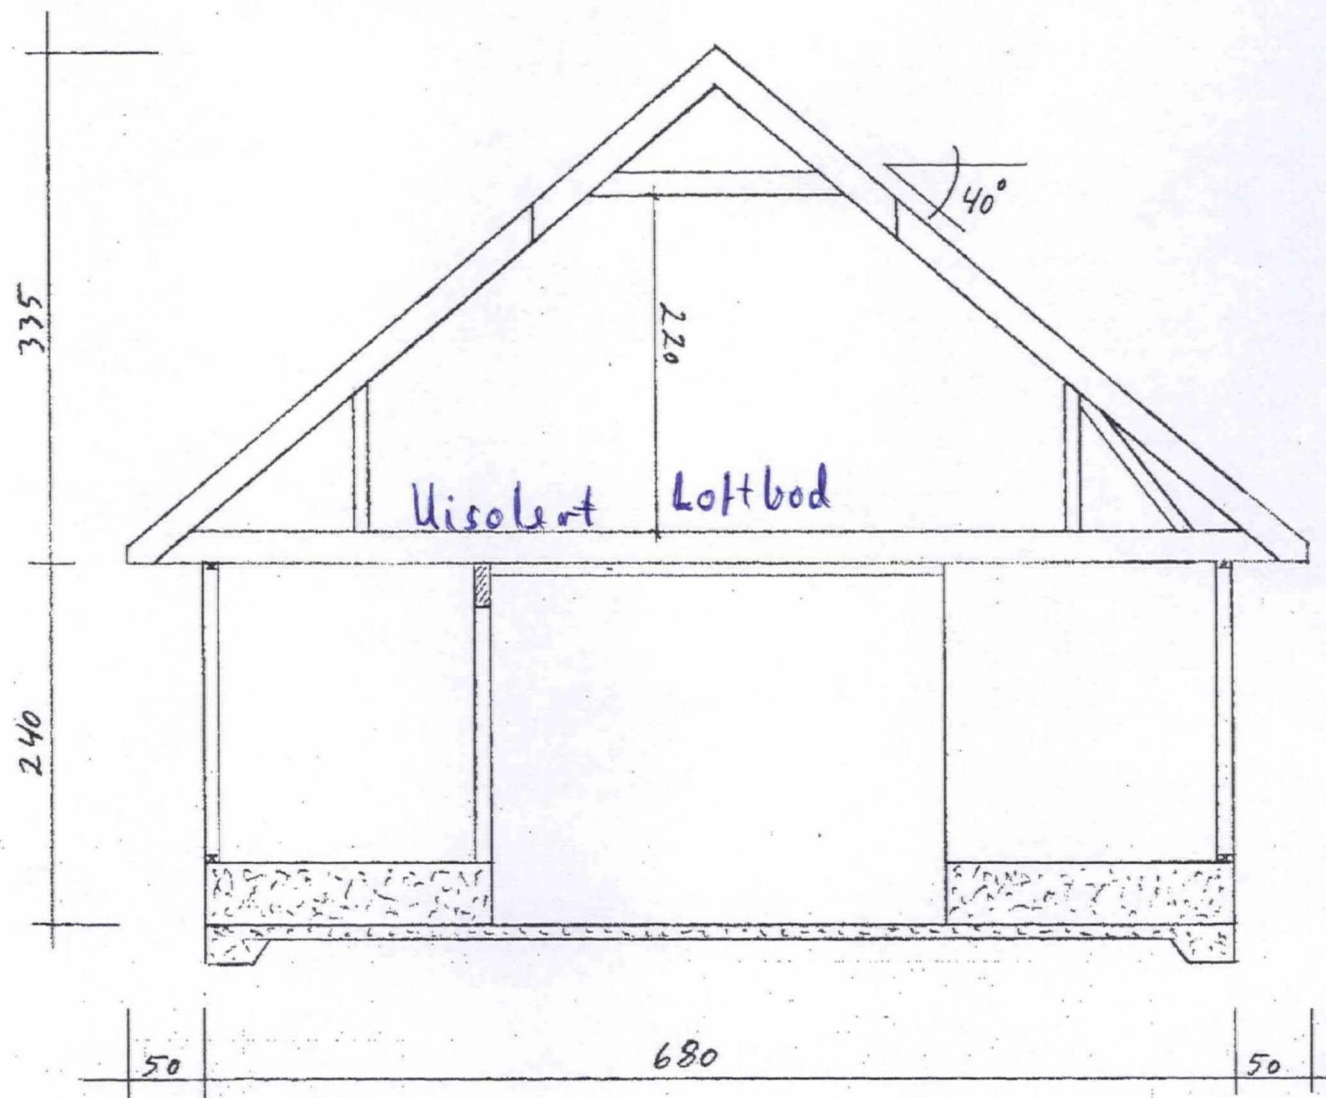

LINDÅS KOMMUNE AREAL OG MILJØAVDELINGA	
Arkivkode	214/052
07 JUN 2005	
05/01320	Løpenr.
Saks F Fo	Grad.

Naurt: Rune Salomonson
11.02.05 mål 1:50