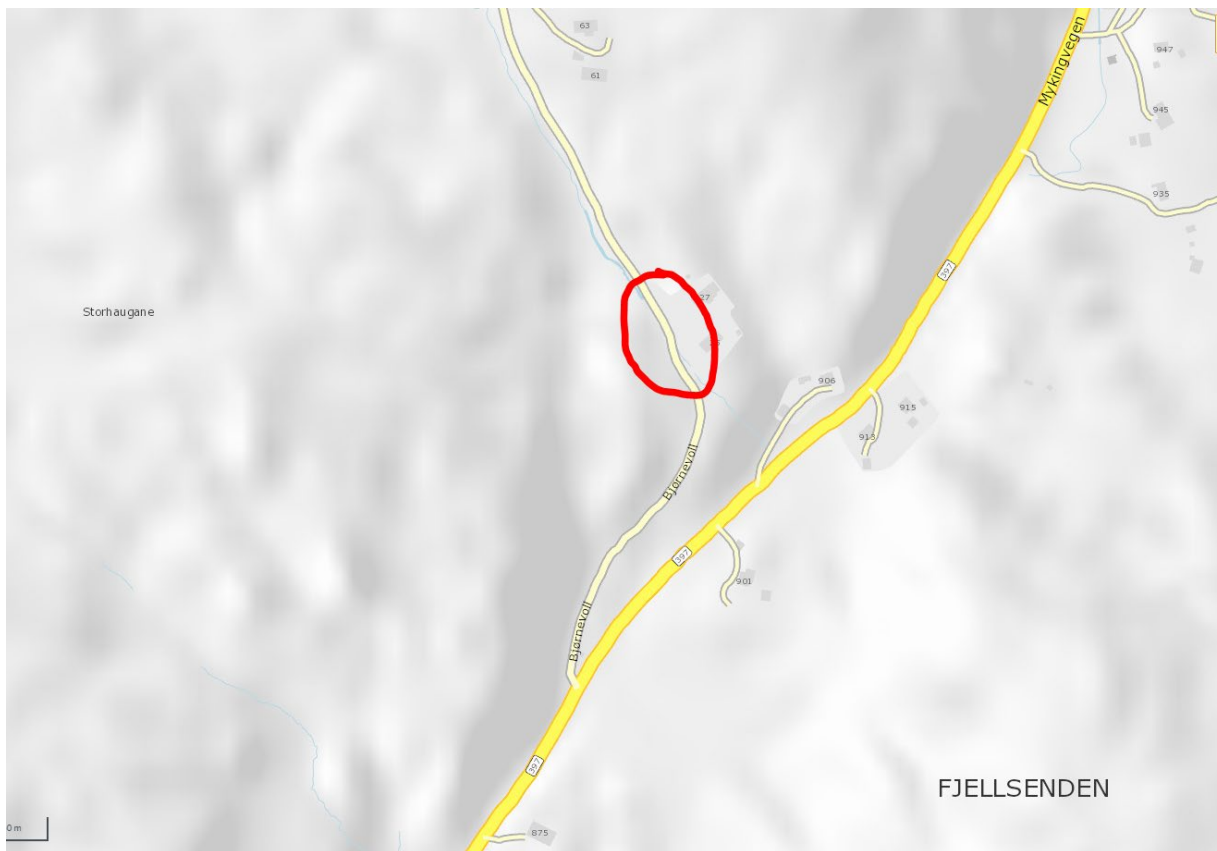

Sikring/Rekkekant Bjørnevoll

Lokalisering: Kommunal veg mot Bjørnevoll. Anleggsområde er ringet inn i raudt.

Sikring langs betongrøyr

Sikring øvste del

Sikring nedste del