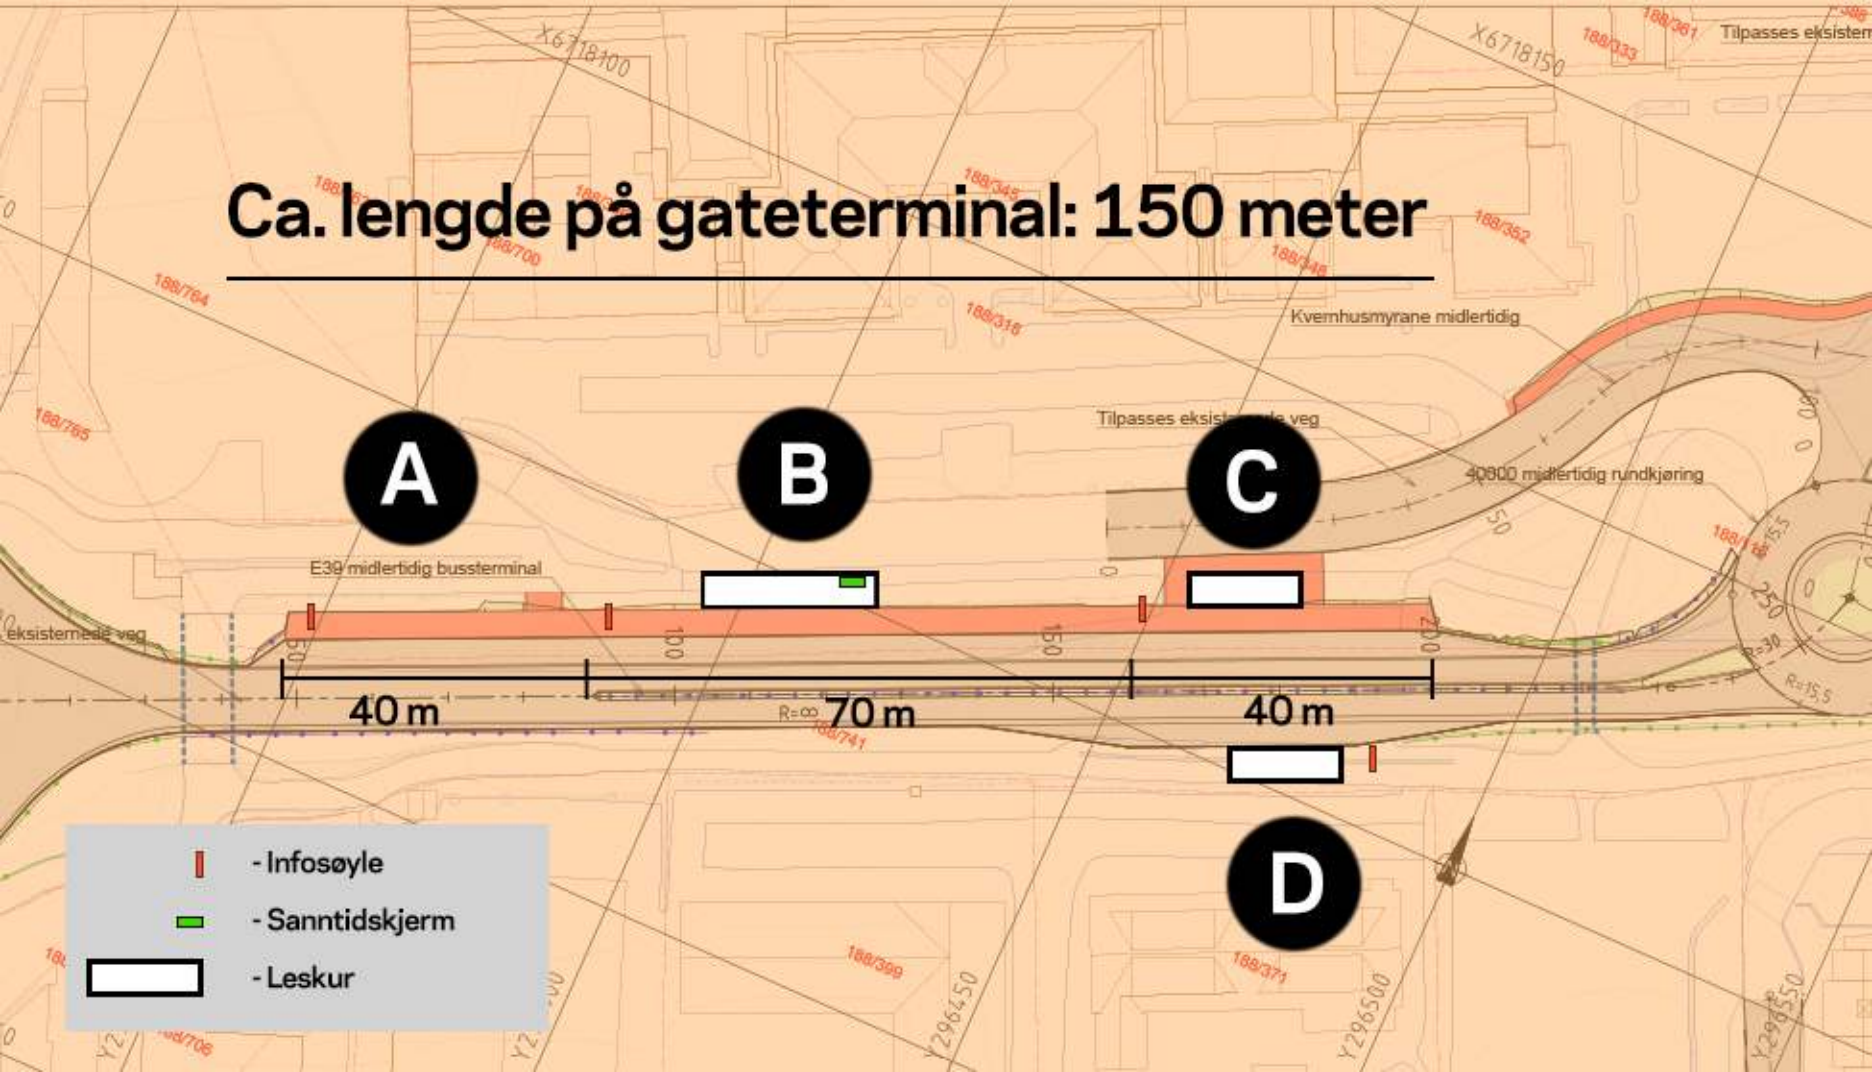

# Ca. lengde på gateterminal: 150 meter

A

B

C

D

- Infosøyle
- Sanntidskjerm
- Leskur

40 m

70 m

40 m