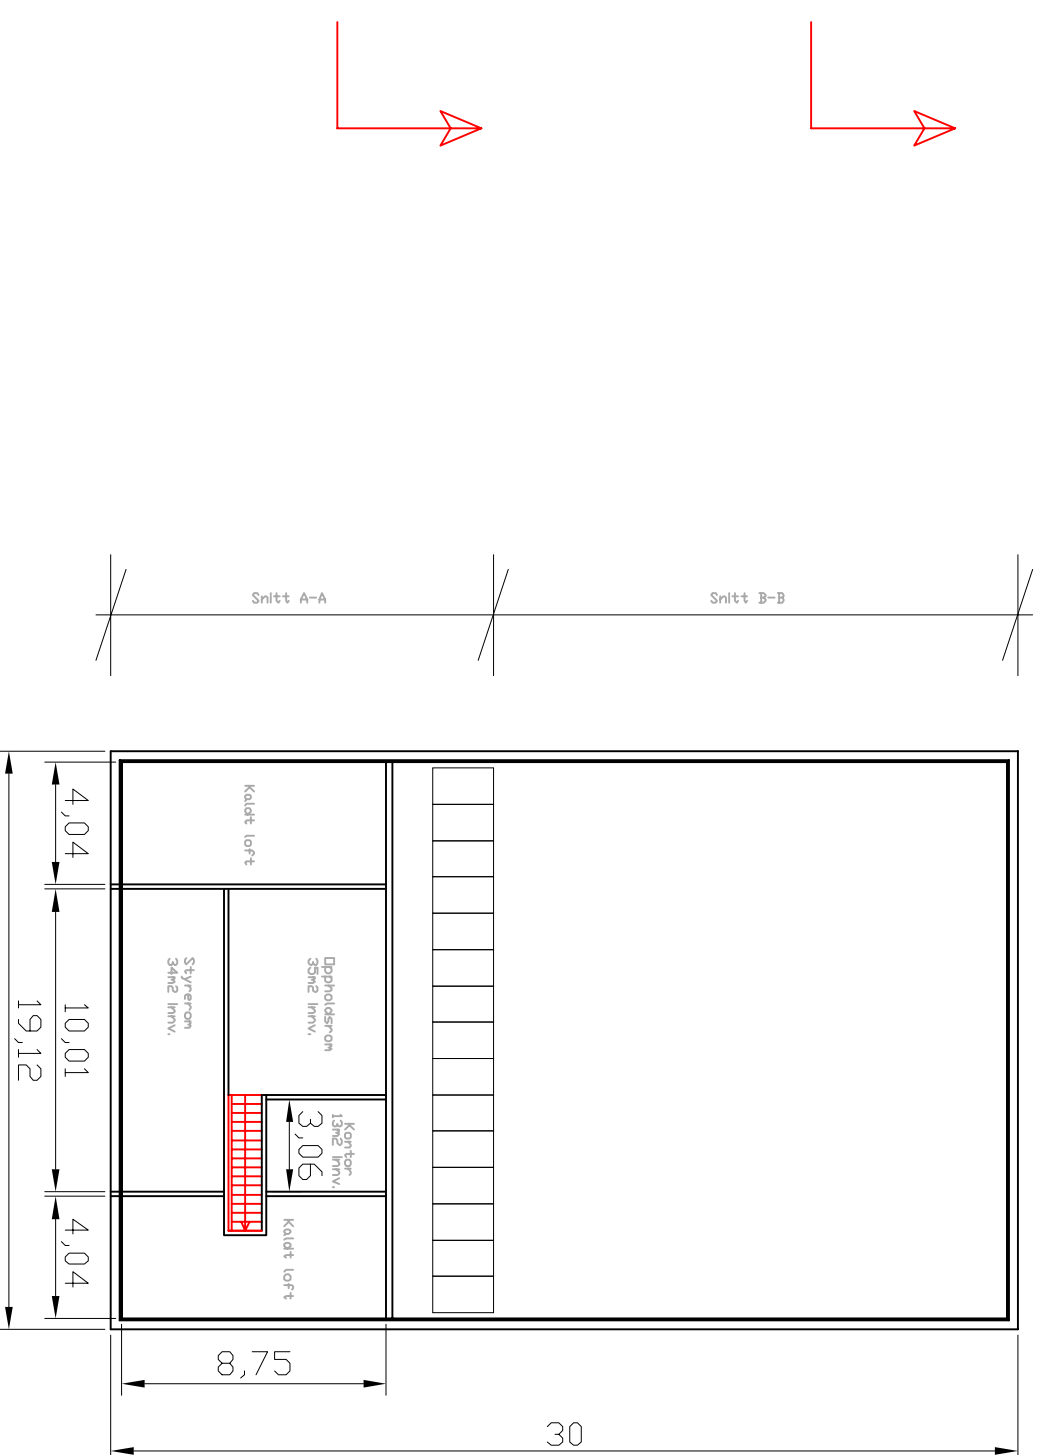

1 etg

2 etg

Skytebane  
Plan  
15.12.2018/VN