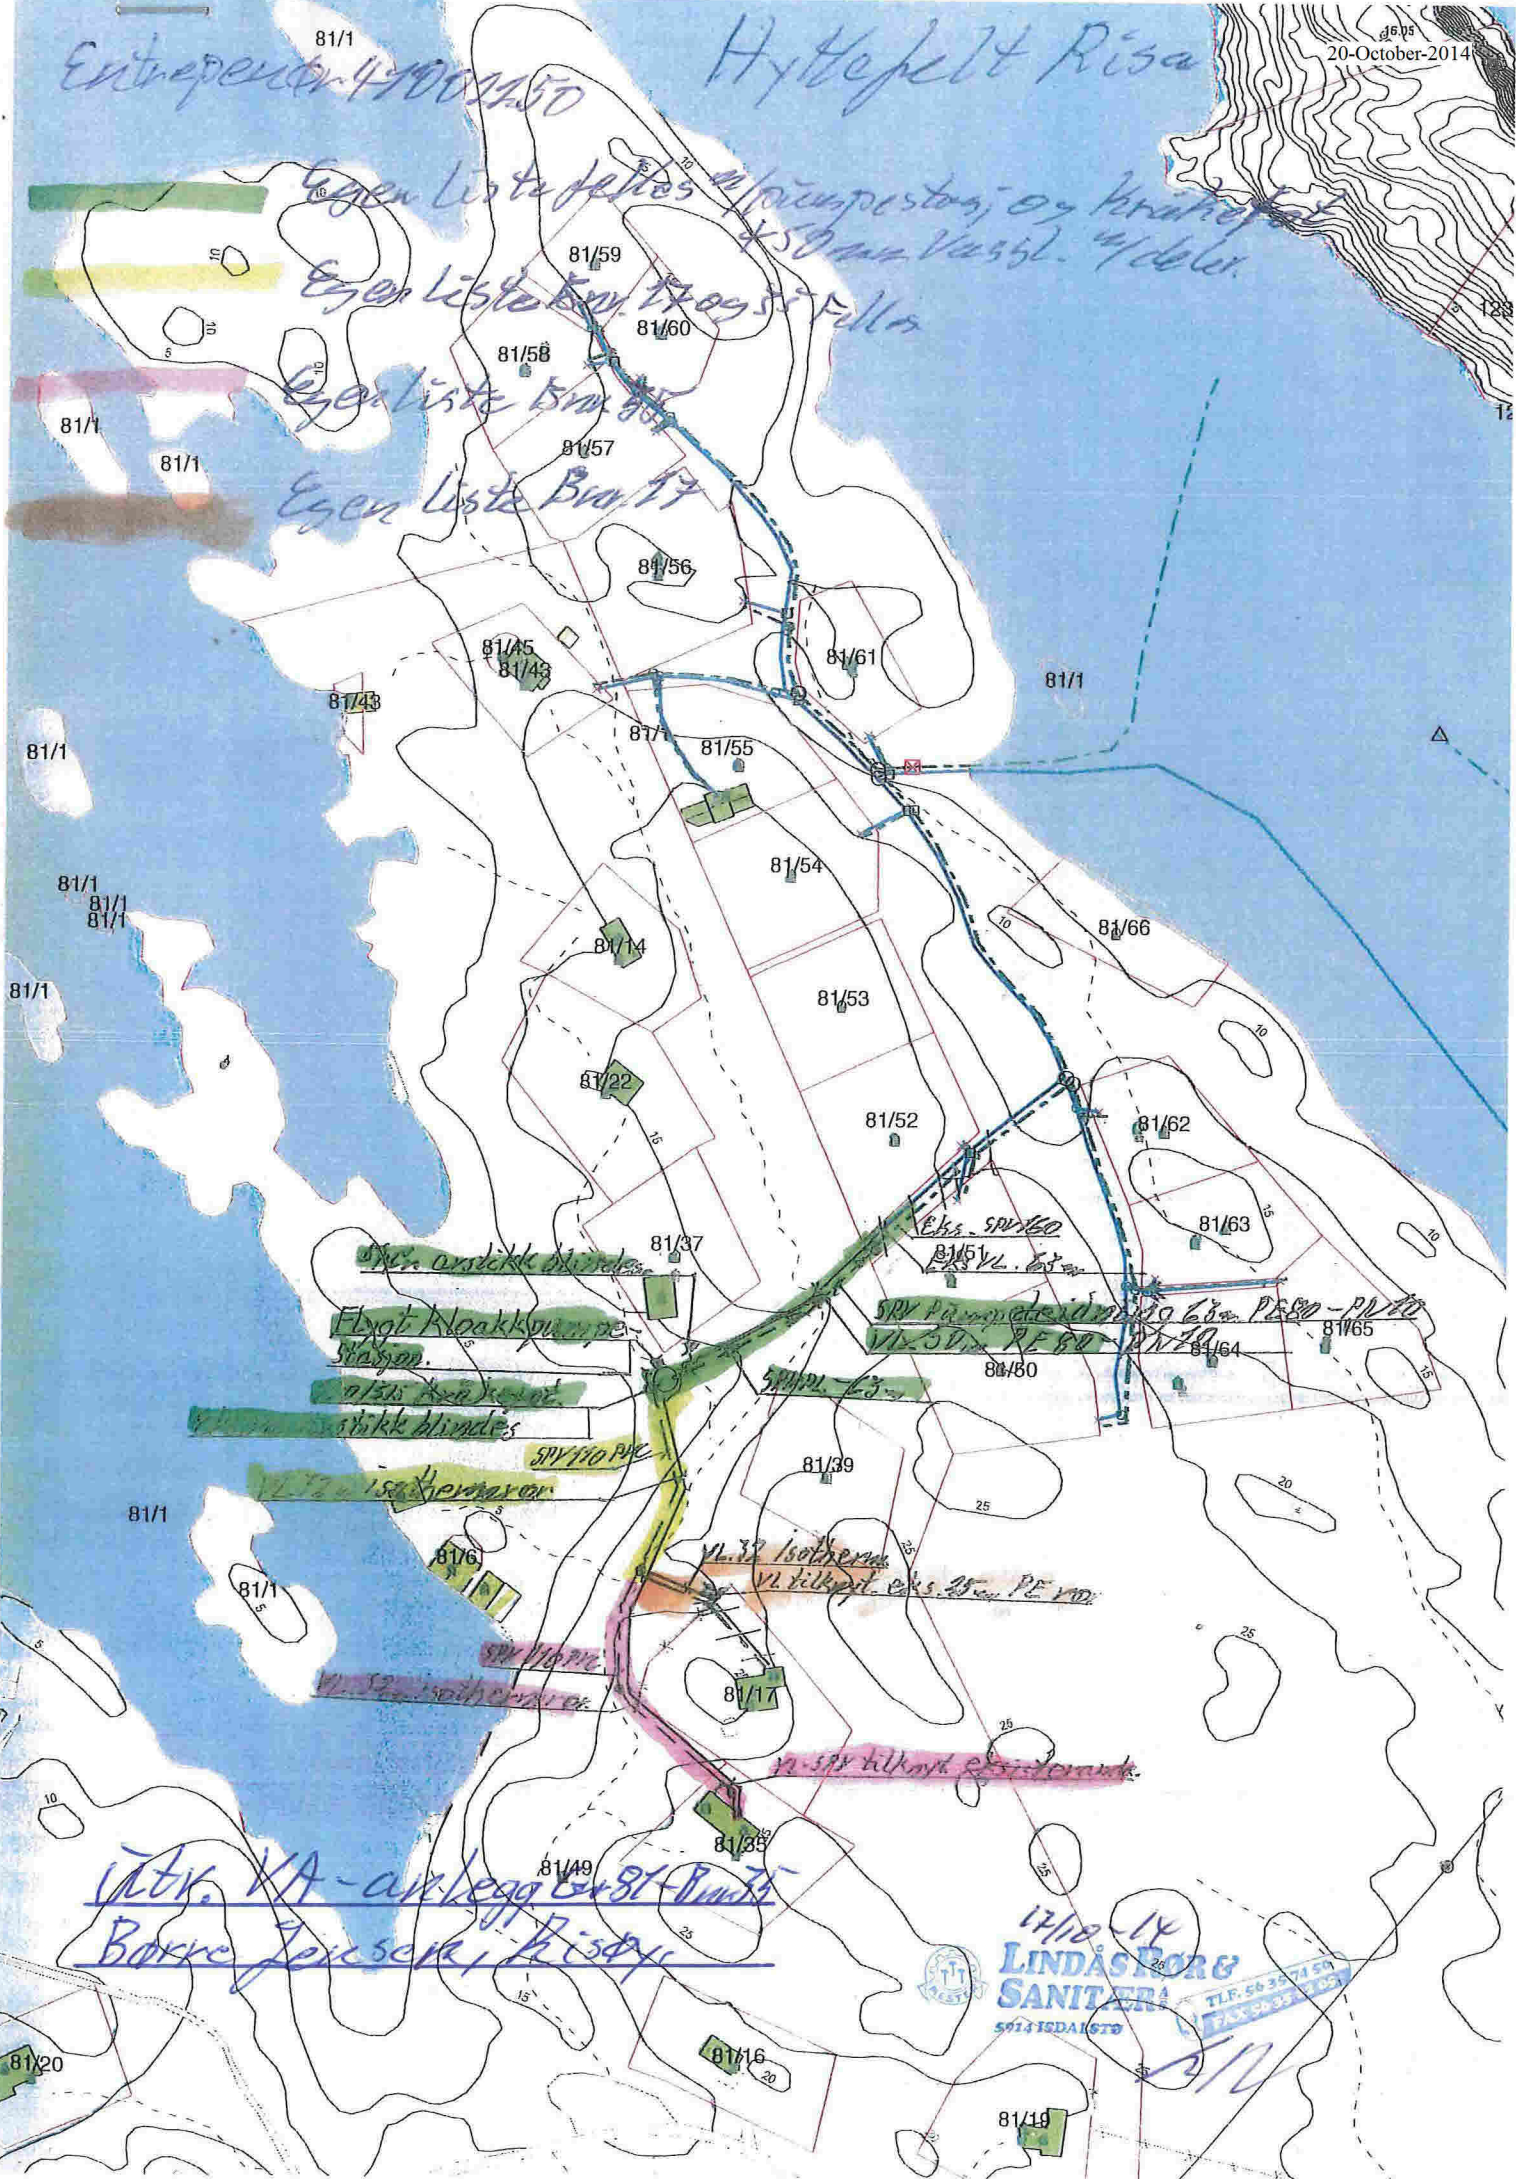

Hyttefelt Risa

Entrepreneur 44001450

Egen liste felles oppmønstret og kronefjell
450 m Vassl. i deler

Egen liste Bro 17 og 18

Egen liste Bro 15

Egen liste Bro 17

Øst. andekk blindes

Fløte kloakkpumpe
stasjon

Øst. andekk blindes

Øst. andekk blindes

Øst. andekk blindes

Øst. andekk blindes

Øst. SP 160
Øst. VL. 80

SRV Pannepumpe med 60m PE 80 - PU 10
VL 50m PE 80 - PU 10

Øst. SP 160
Øst. VL. 80

Øst. SP 160
Øst. VL. 80

Øst. SP 160
Øst. VL. 80

Øst. SP 160
Øst. VL. 80

Øst. SP 160
Øst. VL. 80

Øst. SP 160
Øst. VL. 80

Øst. SP 160
Øst. VL. 80

Øst. SP 160
Øst. VL. 80

Øst. SP 160
Øst. VL. 80

Øst. SP 160
Øst. VL. 80

Øst. SP 160
Øst. VL. 80

Øst. SP 160
Øst. VL. 80

Øst. SP 160
Øst. VL. 80

Øst. VA - anlegg 81/17
Borre Jensen, Risa

1710 14
**LINDÅSBORG
 SANITÆR**
 TLF. 56 37 71 50
 FAX 56 37 1 05
 5013 ISDALSTØ